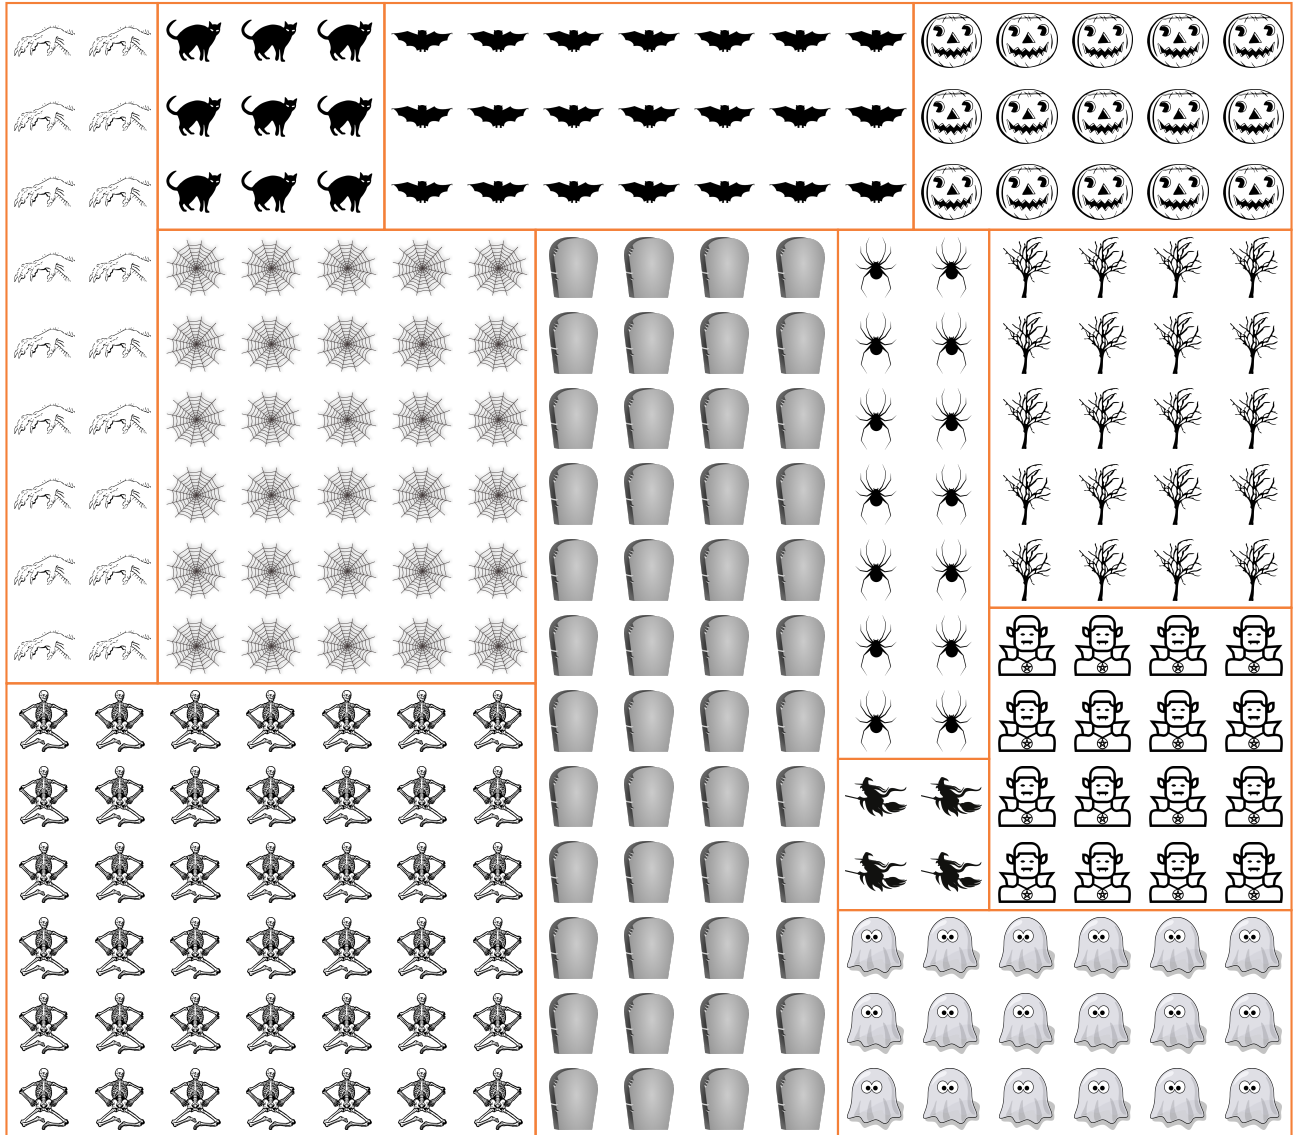

# Contar Rectángulos de Halloween (B)

Nombre: \_\_\_\_\_

Fecha: \_\_\_\_\_

Cuenta cada grupo de figuras de Halloween.

- esqueletos
- lápidas
- fantasmas
- brujas
- vampiros
- garras

- telarañas
- arañas
- árboles
- gatos
- murciélagos
- calabazas