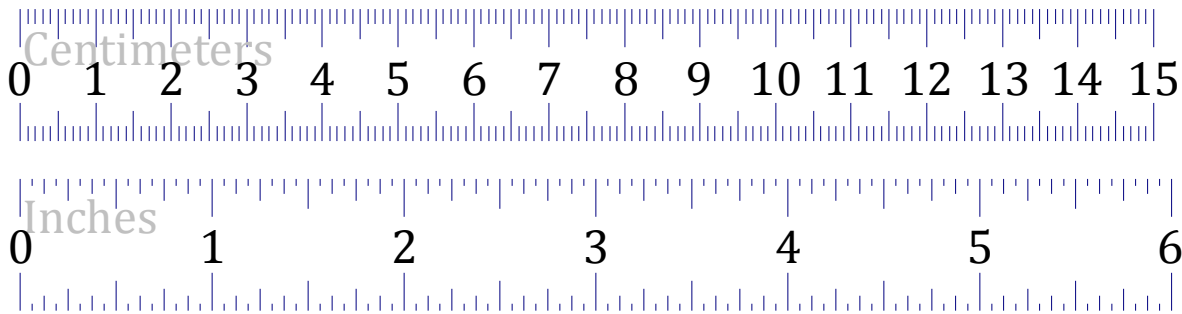

Convertir Centímetros a Pulgadas (D)

Use las reglas para convertir Pulgadas (hasta $\frac{1}{8}$) y Centímetros (hasta 0.1).

$$6.7 \text{ cm} = \underline{\hspace{2cm}} \text{ in}$$

$$1.3 \text{ cm} = \underline{\hspace{2cm}} \text{ in}$$

$$1.3 \text{ cm} = \underline{\hspace{2cm}} \text{ in}$$

$$1.3 \text{ cm} = \underline{\hspace{2cm}} \text{ in}$$

$$4.1 \text{ cm} = \underline{\hspace{2cm}} \text{ in}$$

$$0.3 \text{ cm} = \underline{\hspace{2cm}} \text{ in}$$

$$5.7 \text{ cm} = \underline{\hspace{2cm}} \text{ in}$$

$$7.0 \text{ cm} = \underline{\hspace{2cm}} \text{ in}$$

$$3.5 \text{ cm} = \underline{\hspace{2cm}} \text{ in}$$

$$11.7 \text{ cm} = \underline{\hspace{2cm}} \text{ in}$$

$$6.0 \text{ cm} = \underline{\hspace{2cm}} \text{ in}$$

$$1.6 \text{ cm} = \underline{\hspace{2cm}} \text{ in}$$

$$11.4 \text{ cm} = \underline{\hspace{2cm}} \text{ in}$$

$$11.1 \text{ cm} = \underline{\hspace{2cm}} \text{ in}$$