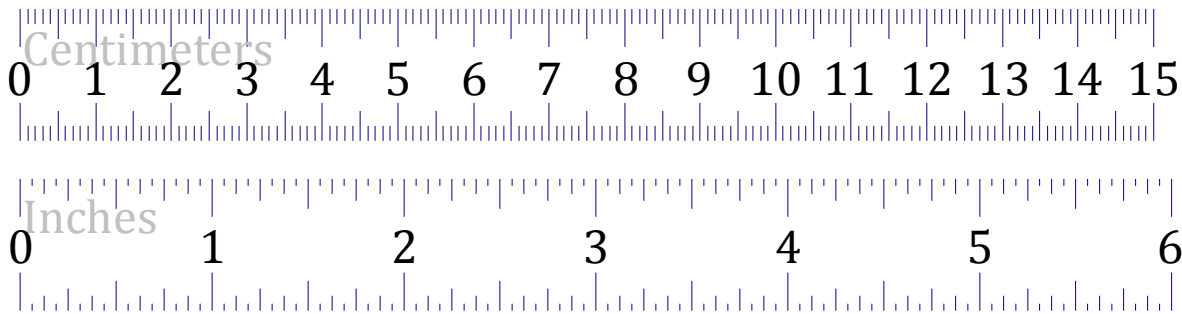

Convertir Centímetros a Pulgadas (F)

Use las reglas para convertir Pulgadas (hasta $\frac{1}{8}$) y Centímetros (hasta 0.1).

$$5.1 \text{ cm} = \underline{\hspace{2cm}} \text{ in}$$

$$10.2 \text{ cm} = \underline{\hspace{2cm}} \text{ in}$$

$$9.5 \text{ cm} = \underline{\hspace{2cm}} \text{ in}$$

$$7.9 \text{ cm} = \underline{\hspace{2cm}} \text{ in}$$

$$12.4 \text{ cm} = \underline{\hspace{2cm}} \text{ in}$$

$$2.9 \text{ cm} = \underline{\hspace{2cm}} \text{ in}$$

$$8.6 \text{ cm} = \underline{\hspace{2cm}} \text{ in}$$

$$3.2 \text{ cm} = \underline{\hspace{2cm}} \text{ in}$$

$$7.3 \text{ cm} = \underline{\hspace{2cm}} \text{ in}$$

$$2.9 \text{ cm} = \underline{\hspace{2cm}} \text{ in}$$

$$4.8 \text{ cm} = \underline{\hspace{2cm}} \text{ in}$$

$$7.6 \text{ cm} = \underline{\hspace{2cm}} \text{ in}$$