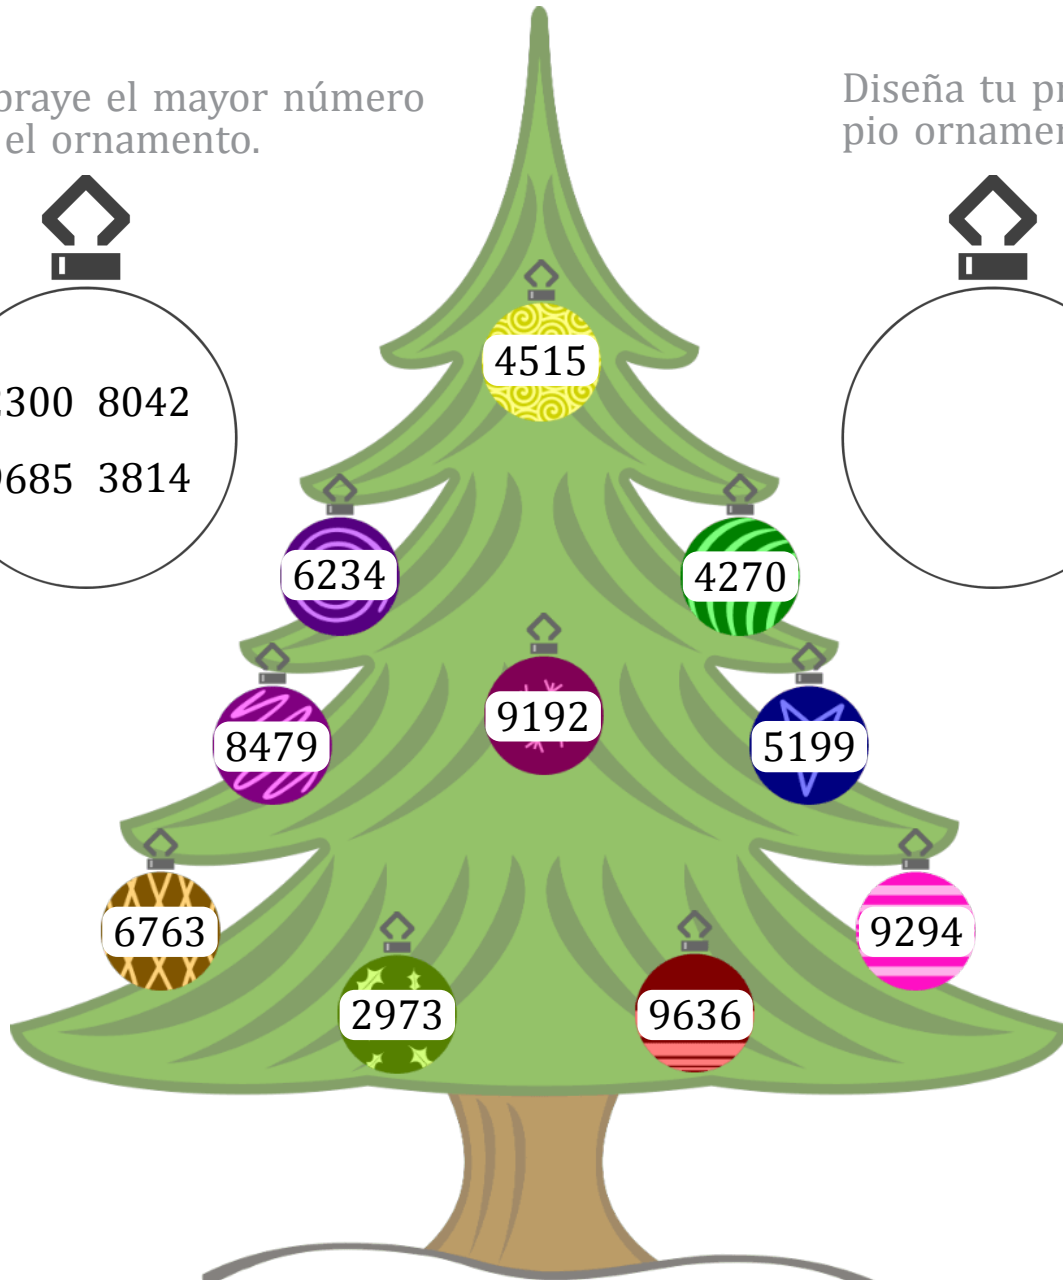

# ORDENAR EL ÁRBOL DE NAVIDAD (A)

Nombre: \_\_\_\_\_

Fecha: \_\_\_\_\_

Escribe los números de los ornamentos, en el orden correcto debajo del árbol.

Subraye el mayor número  
en el ornamento.

Diseña tu pro-  
pio ornamento:

MENOR

MAYOR

Imágenes tomadas de Openclipart.org