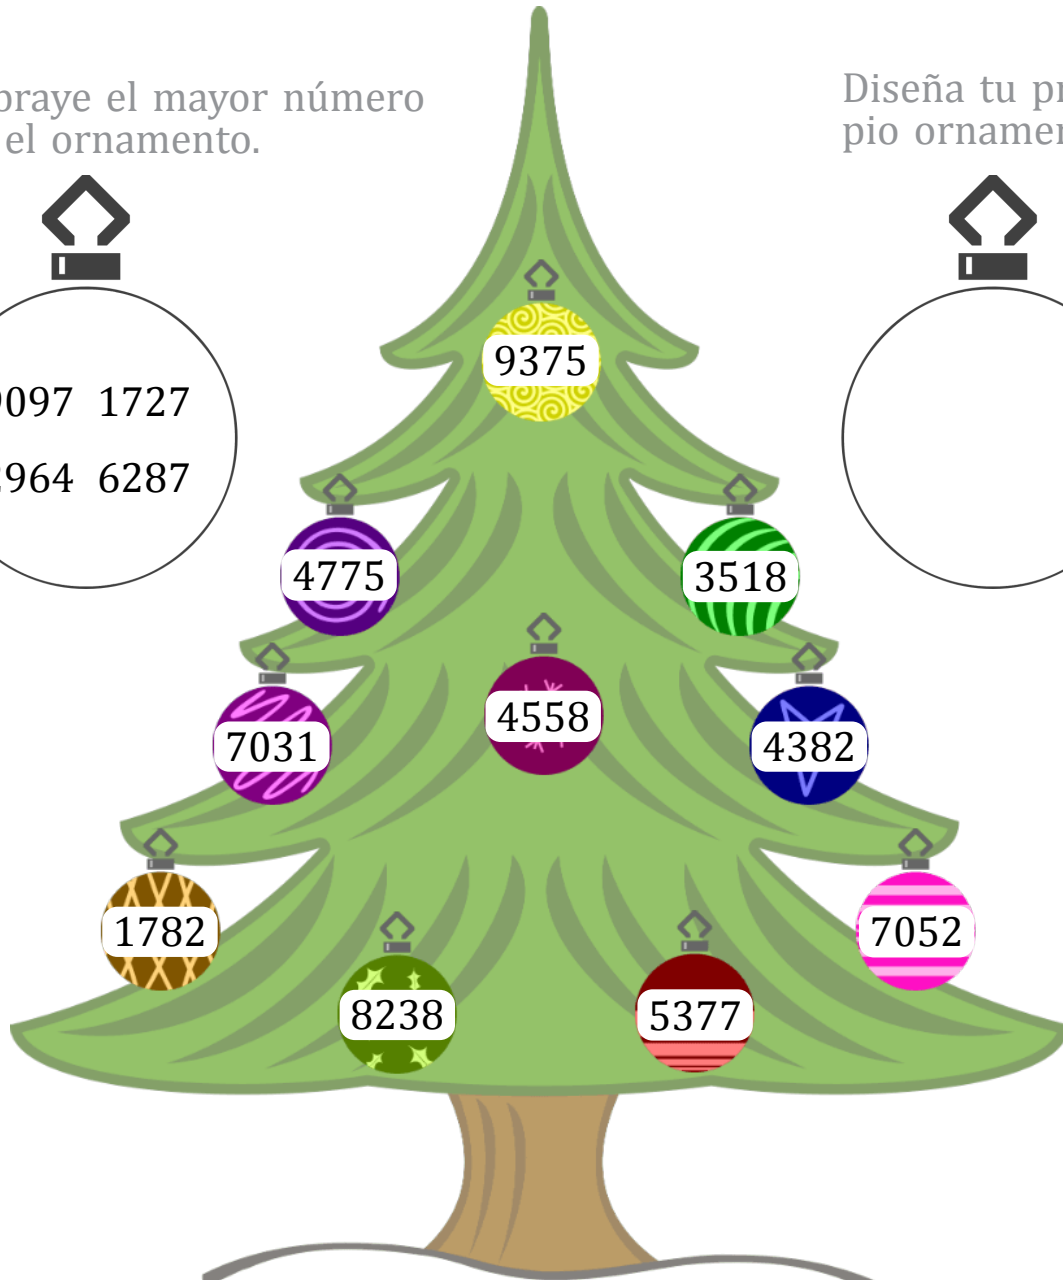

# ORDENAR EL ÁRBOL DE NAVIDAD (D)

Nombre: \_\_\_\_\_

Fecha: \_\_\_\_\_

Escribe los números de los ornamentos, en el orden correcto debajo del árbol.

Subraye el mayor número en el ornamento.

Diseña tu propio ornamento:

MAYOR

MENOR

Imágenes tomadas de Openclipart.org