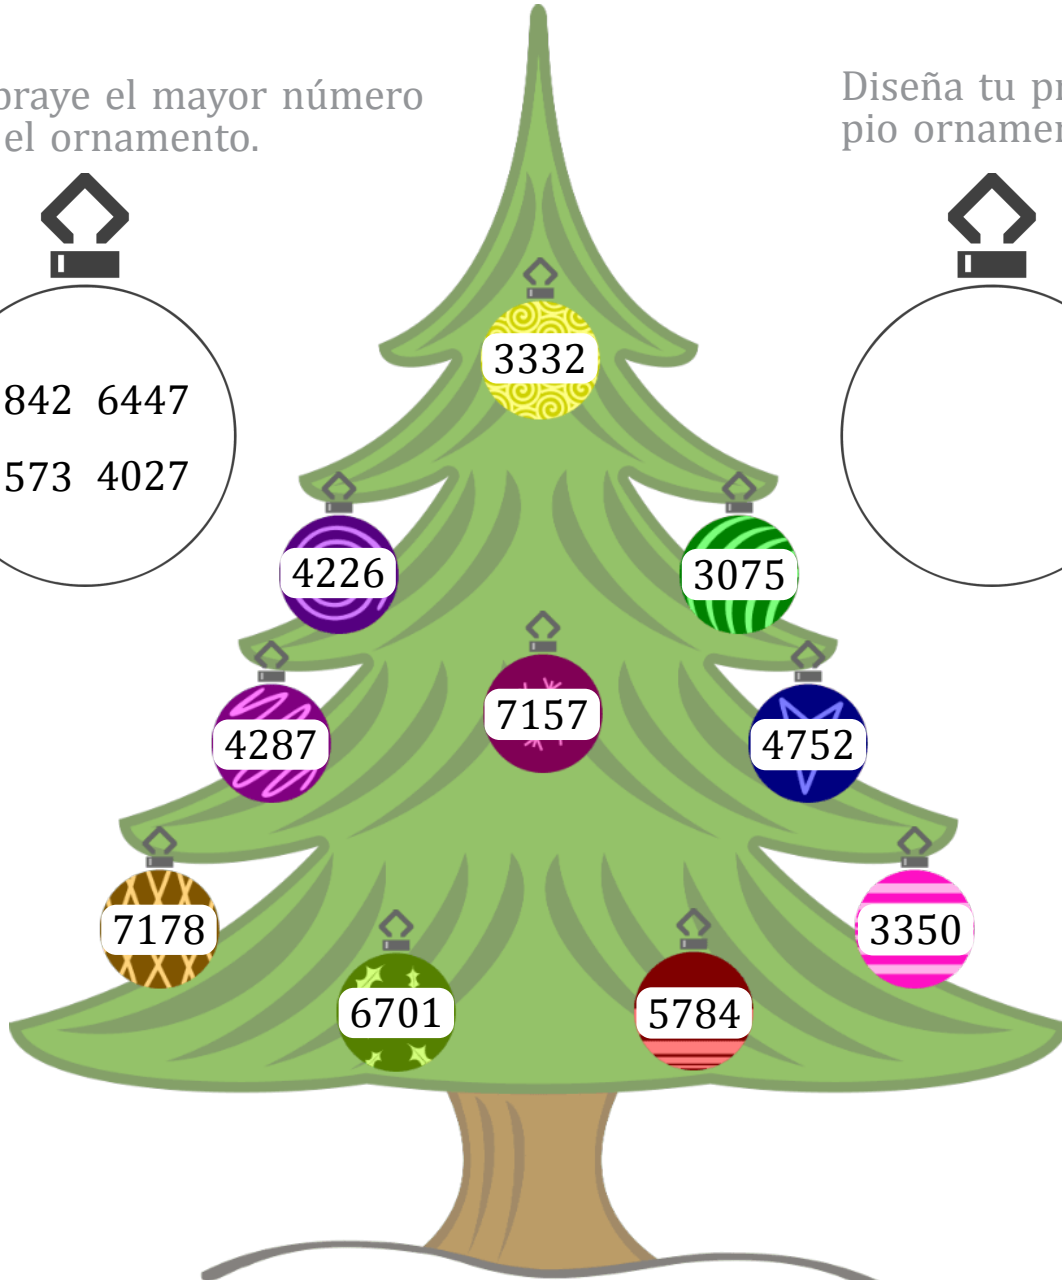

# ORDENAR EL ÁRBOL DE NAVIDAD (€)

Nombre: \_\_\_\_\_

Fecha: \_\_\_\_\_

Escribe los números de los ornamentos, en el orden correcto debajo del árbol.

Subraye el mayor número en el ornamento.

Diseña tu propio ornamento:

1842 6447  
2573 4027

MENOR

MAYOR

Imágenes tomadas de Openclipart.org