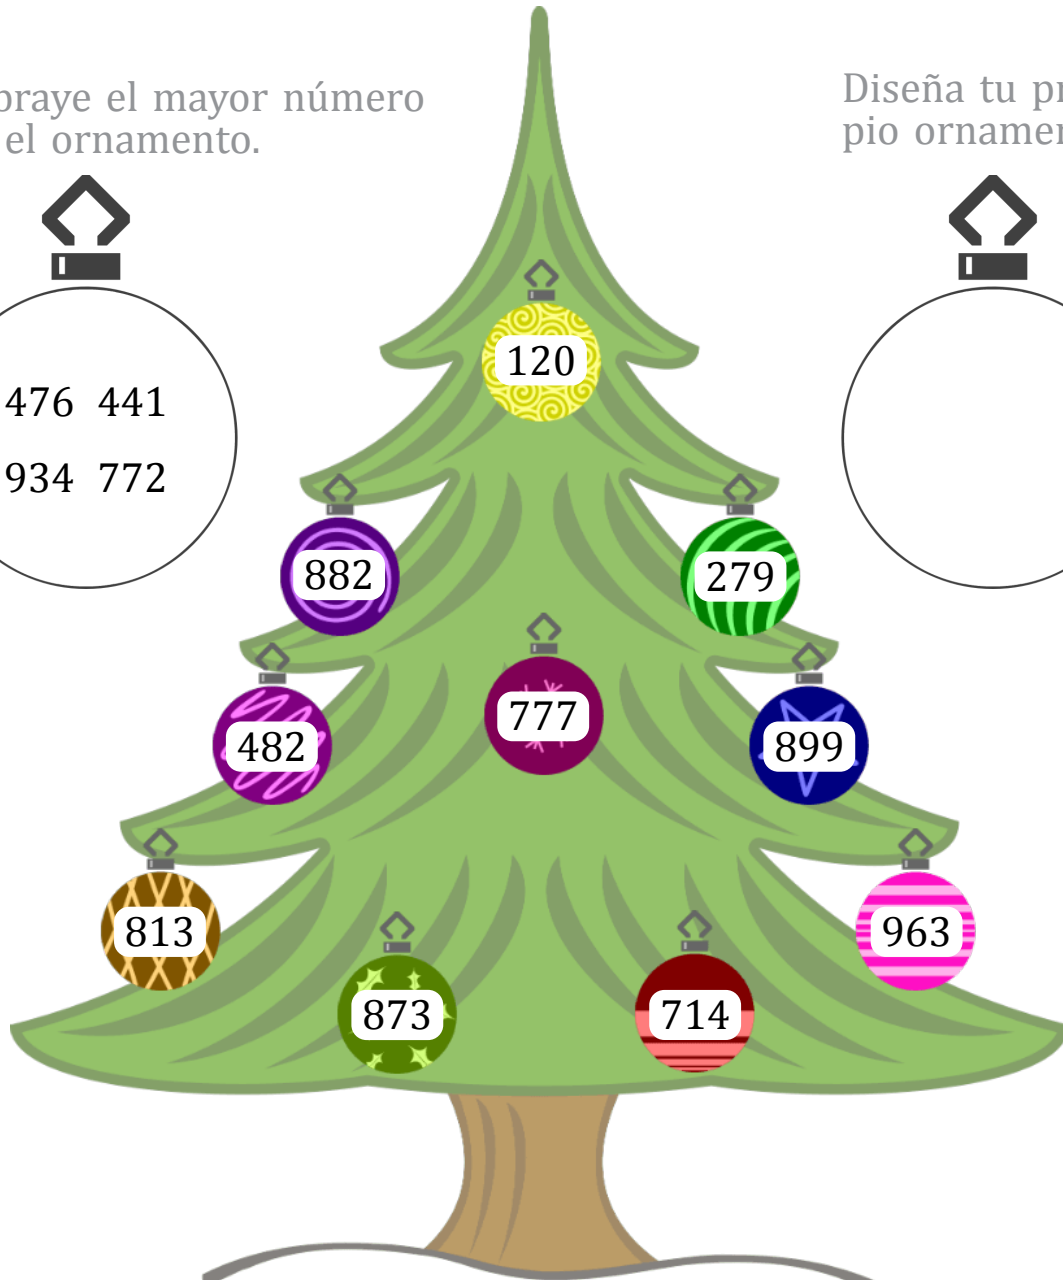

ORDENAR EL ÁRBOL DE NAVIDAD (B)

Nombre: _____

Fecha: _____

Escribe los números de los ornamentos, en el orden correcto debajo del árbol.

Subraye el mayor número en el ornamento.

Diseña tu propio ornamento:

MENOR

MAYOR

Imágenes tomadas de Openclipart.org