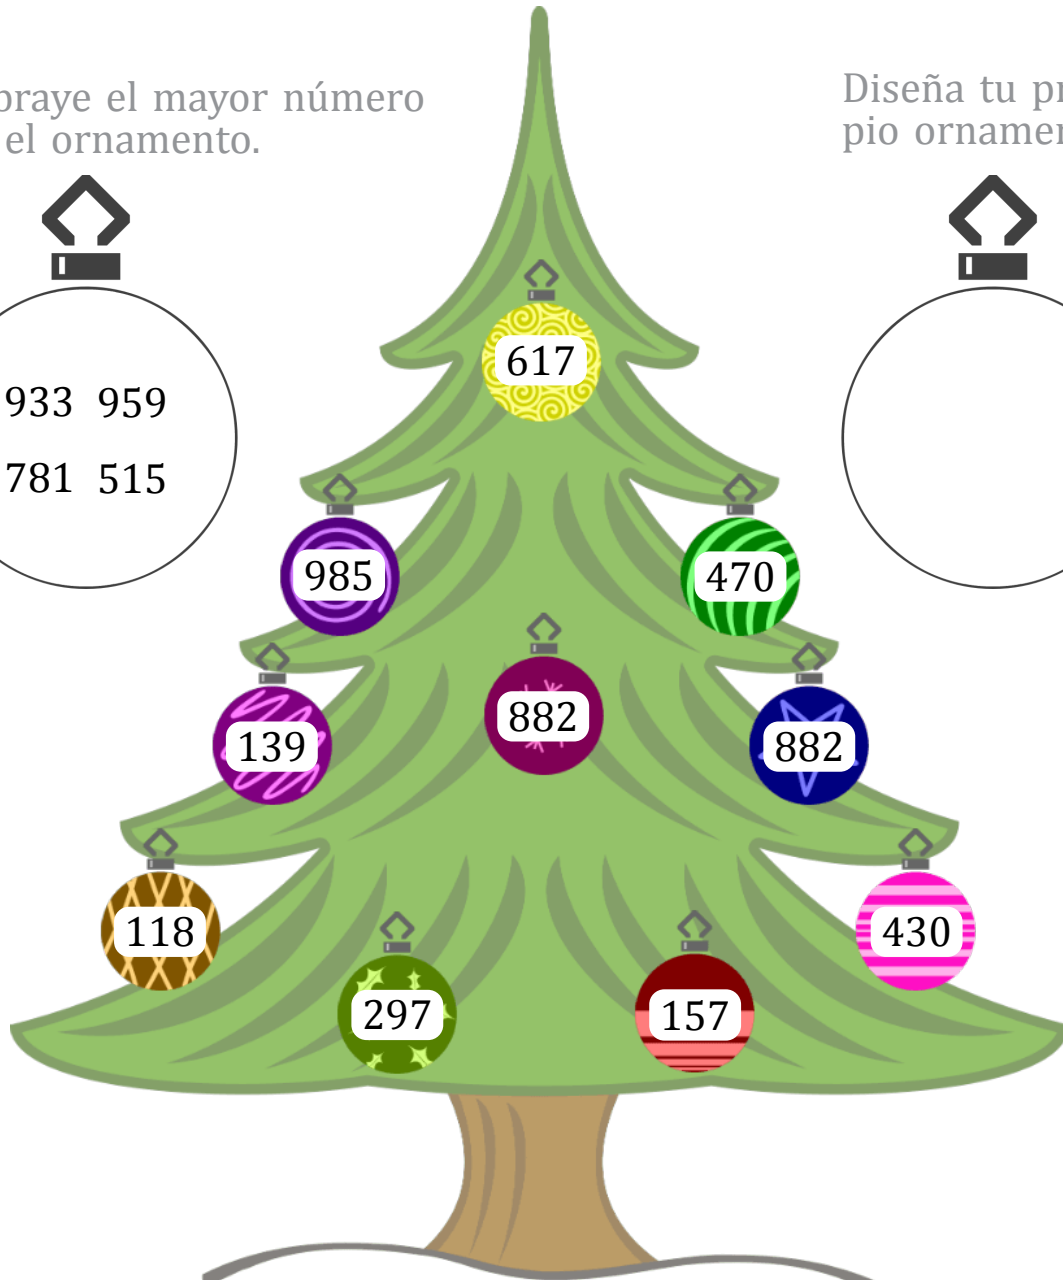

ORDENAR EL ÁRBOL DE NAVIDAD (C)

Nombre: _____

Fecha: _____

Escribe los números de los ornamentos, en el orden correcto debajo del árbol.

Subraye el mayor número en el ornamento.

Diseña tu propio ornamento:

MENOR

MAYOR

Imágenes tomadas de Openclipart.org