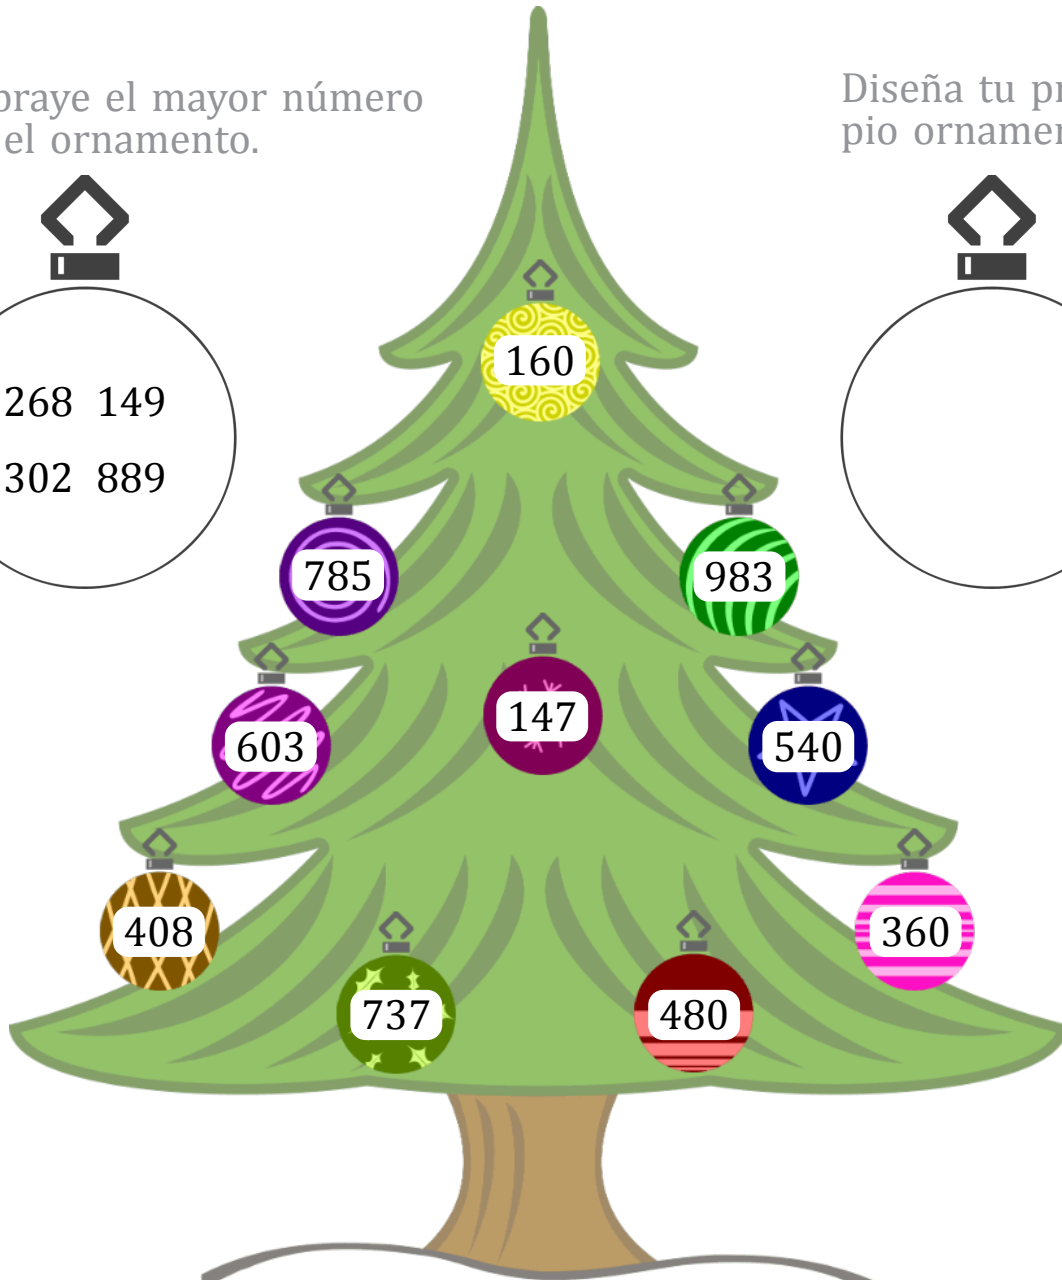

# ORDENAR EL ÁRBOL DE NAVIDAD (€)

Nombre: \_\_\_\_\_

Fecha: \_\_\_\_\_

Escribe los números de los ornamentos, en el orden correcto debajo del árbol.

Subraye el mayor número en el ornamento.

Diseña tu propio ornamento:

268 149  
302 889

MAYOR

MENOR

Imágenes tomadas de Openclipart.org