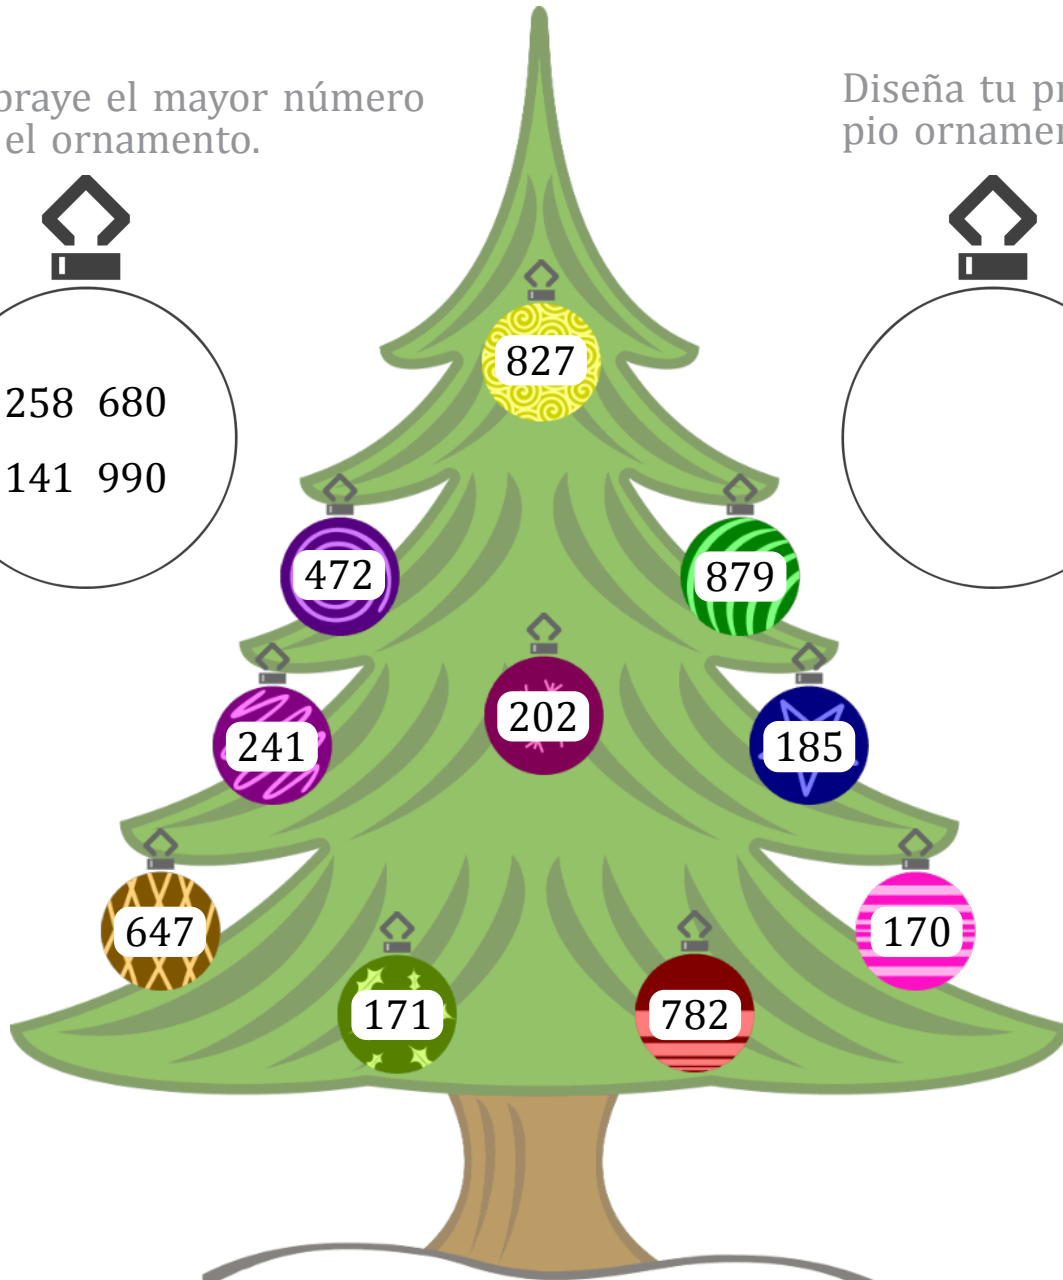

ORDENAR EL ÁRBOL DE NAVIDAD (F)

Nombre: _____

Fecha: _____

Escribe los números de los ornamentos, en el orden correcto debajo del árbol.

Subraya el mayor número en el ornamento.

Diseña tu propio ornamento:

MAYOR

MENOR

Imágenes tomadas de Openclipart.org