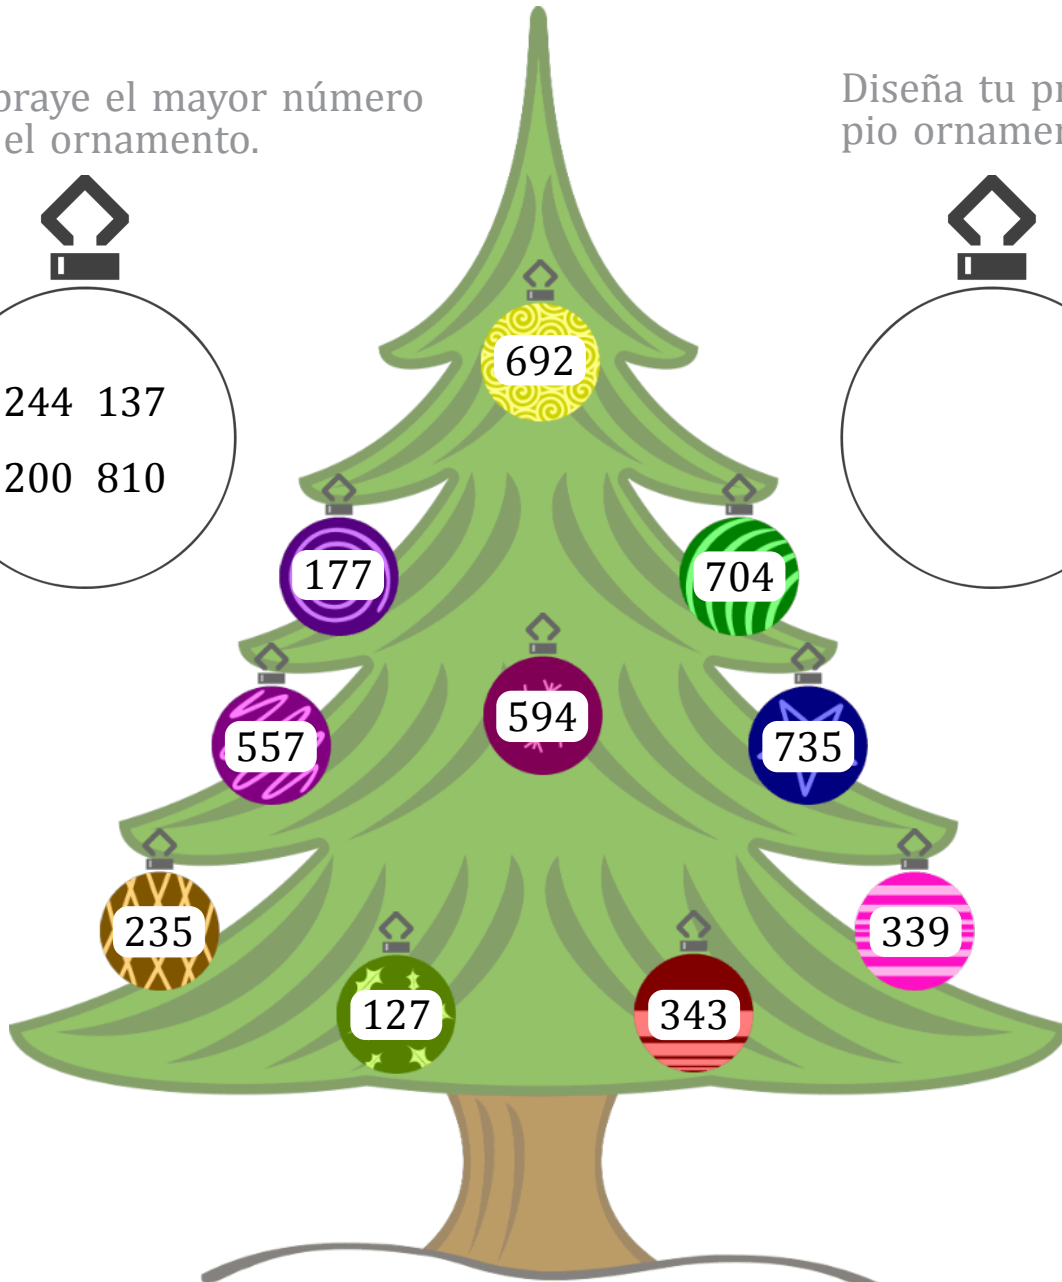

ORDENAR EL ÁRBOL DE NAVIDAD (H)

Nombre: _____

Fecha: _____

Escribe los números de los ornamentos, en el orden correcto debajo del árbol.

Subraye el mayor número en el ornamento.

Diseña tu propio ornamento:

MENOR

MAYOR

Imágenes tomadas de Openclipart.org