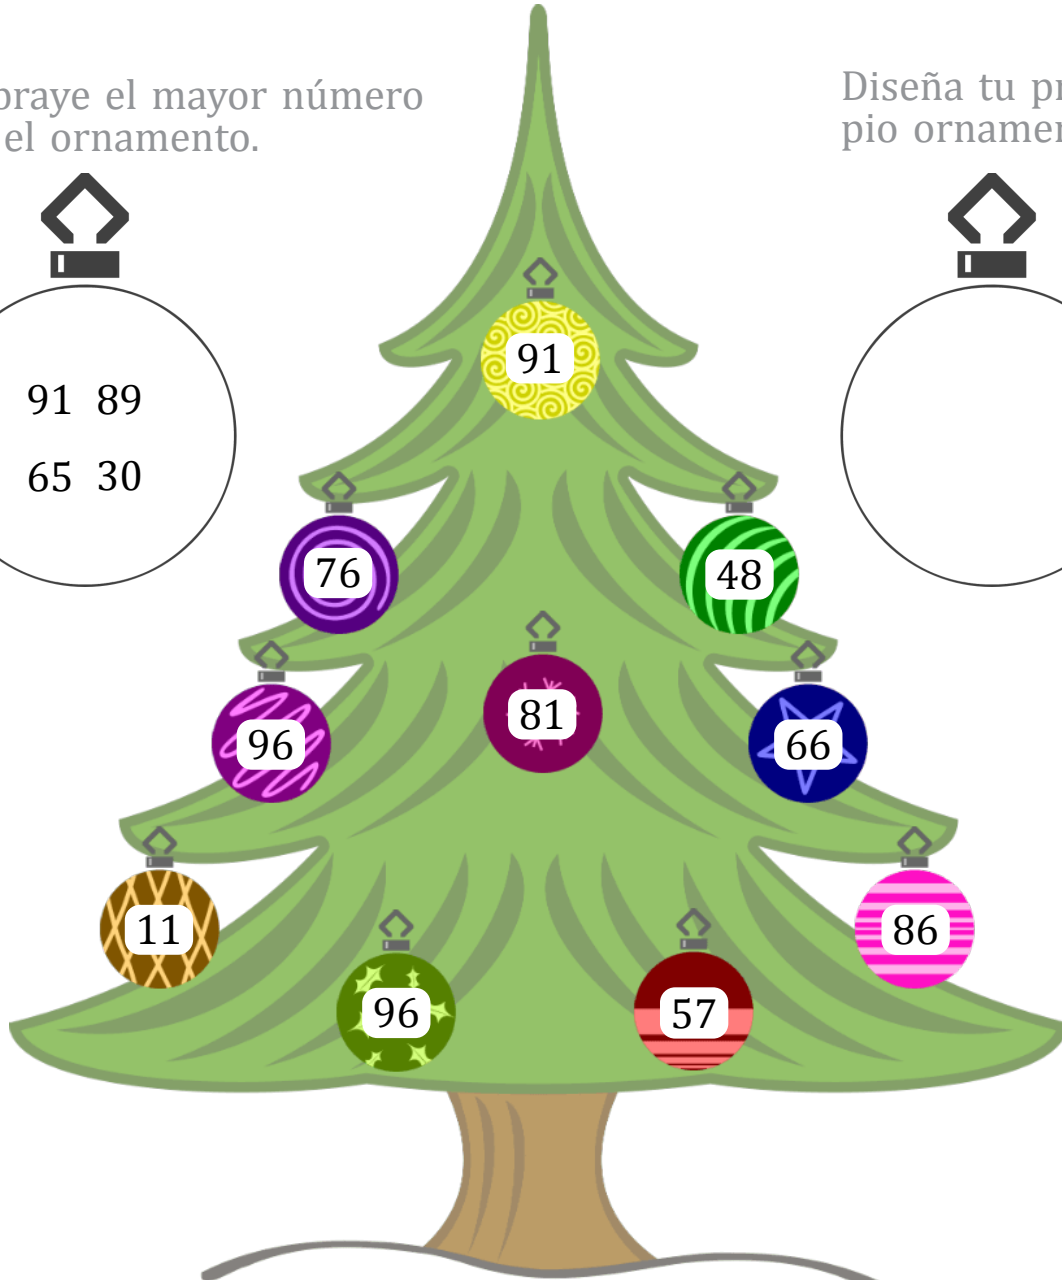

# ORDENAR EL ÁRBOL DE NAVIDAD (C)

Nombre: \_\_\_\_\_

Fecha: \_\_\_\_\_

Escribe los números de los ornamentos, en el orden correcto debajo del árbol.

Subraye el mayor número en el ornamento.

Diseña tu propio ornamento:

MENOR

MAYOR

Imágenes tomadas de Openclipart.org