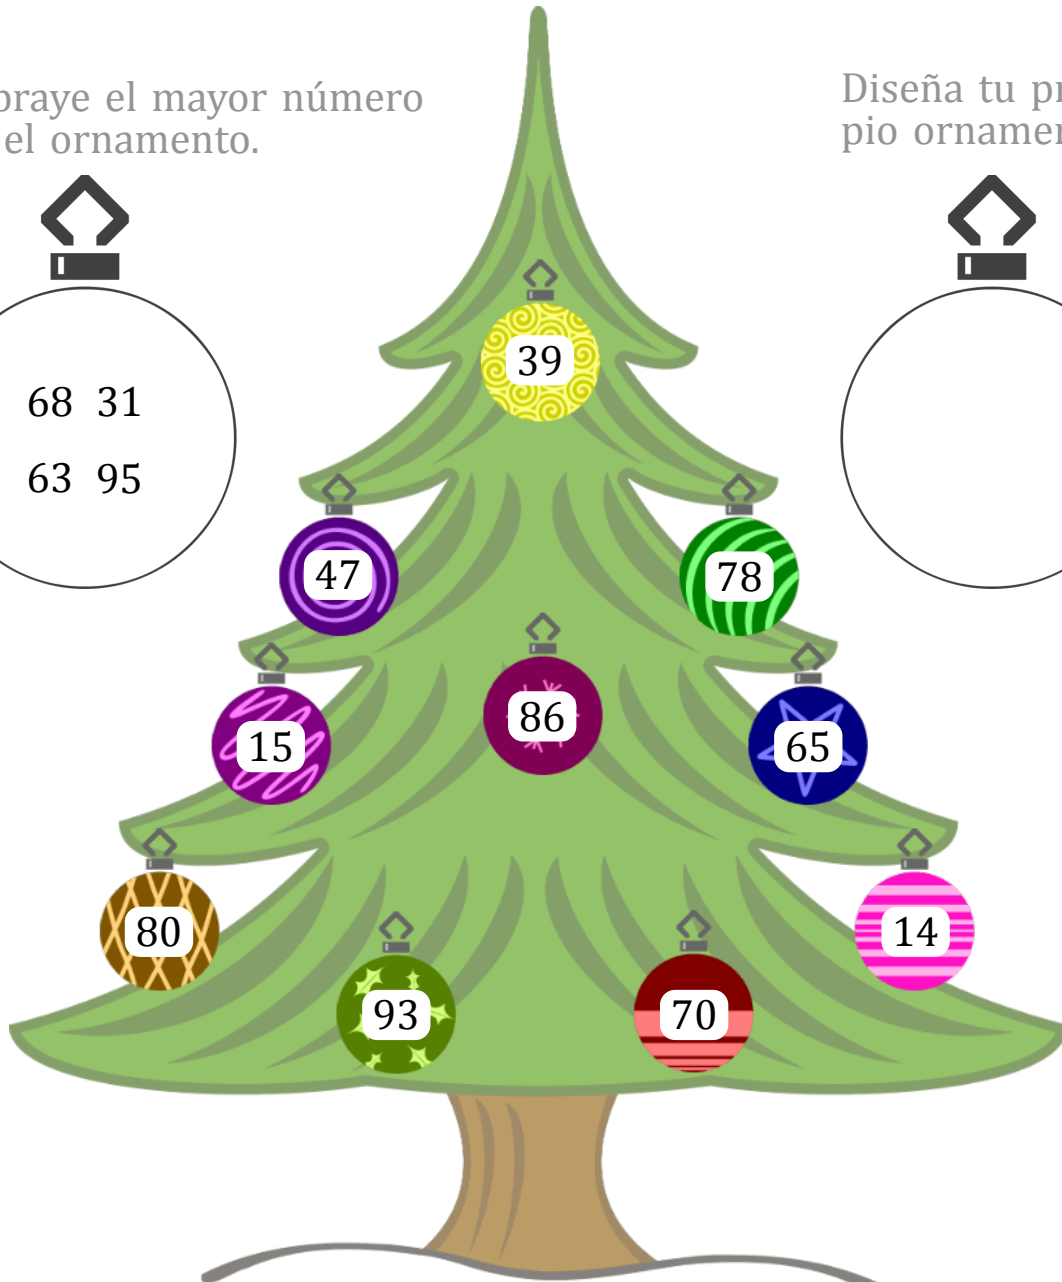

# ORDENAR EL ÁRBOL DE NAVIDAD (€)

Nombre: \_\_\_\_\_

Fecha: \_\_\_\_\_

Escribe los números de los ornamentos, en el orden correcto debajo del árbol.

Subraye el mayor número en el ornamento.

Diseña tu propio ornamento:

MAYOR

MENOR

Imágenes tomadas de Openclipart.org