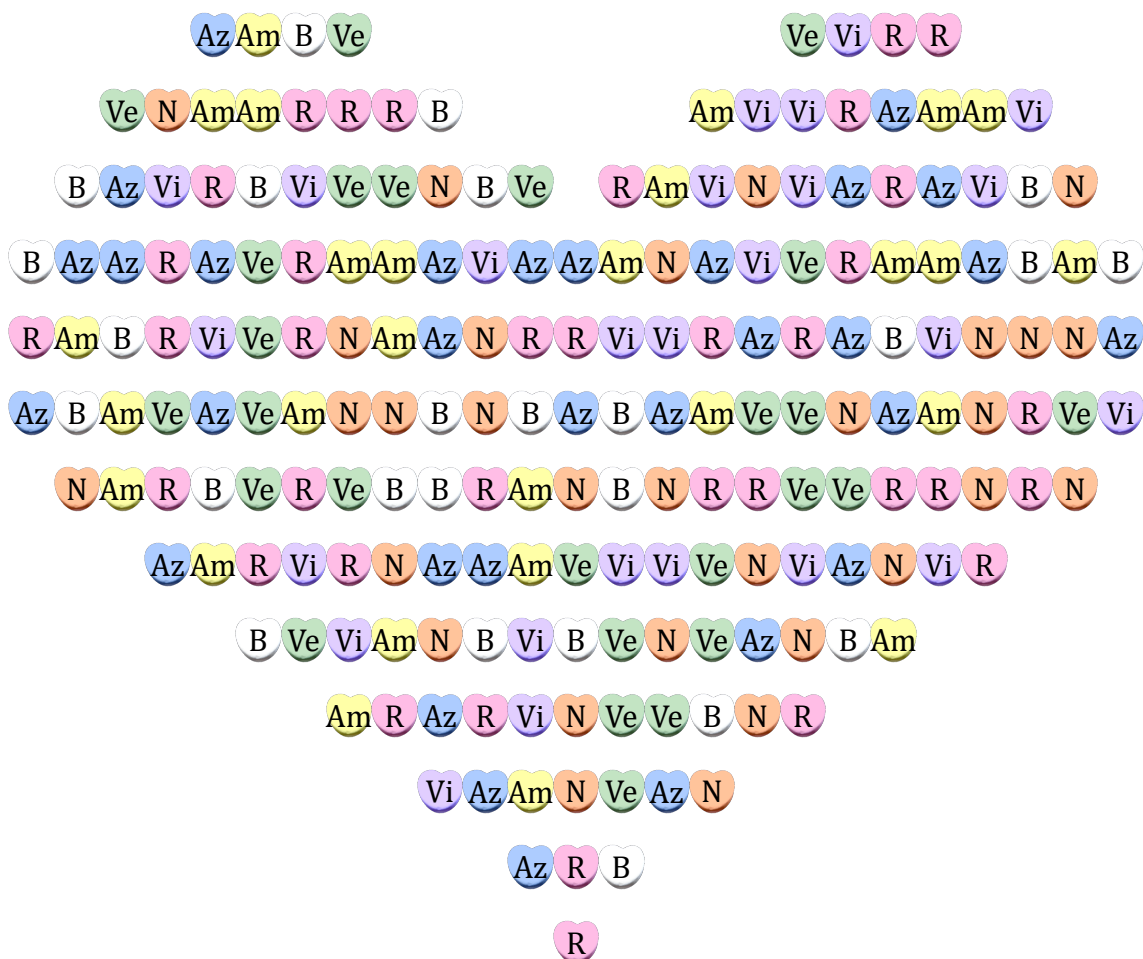

# Frecuencias de Caramelos (D)

Nombre: \_\_\_\_\_

Fecha: \_\_\_\_\_

Complete la tabla y compare los colores de los caramelos.

Letra	Color	Frecuencia	Frecuencia Relativa	Porcentaje
R	Rosa			
Ve	Verde			
Az	Azul			
B	Blanco			
Am	Amarillo			
N	Naranja			
Vi	Violeta			

# Frecuencias de Caramelos (D) Respuestas

Nombre: \_\_\_\_\_

Fecha: \_\_\_\_\_

Complete la tabla y compare los colores de los caramelos.

Letra	Color	Frecuencia	Frecuencia Relativa	Porcentaje
R	Rosa	36	$\frac{36}{200}$	18%
Ve	Verde	26	$\frac{26}{200}$	13%
Az	Azul	31	$\frac{31}{200}$	15.5%
B	Blanco	25	$\frac{25}{200}$	12.5%
Am	Amarillo	27	$\frac{27}{200}$	13.5%
N	Naranja	30	$\frac{30}{200}$	15%
Vi	Violeta	25	$\frac{25}{200}$	12.5%