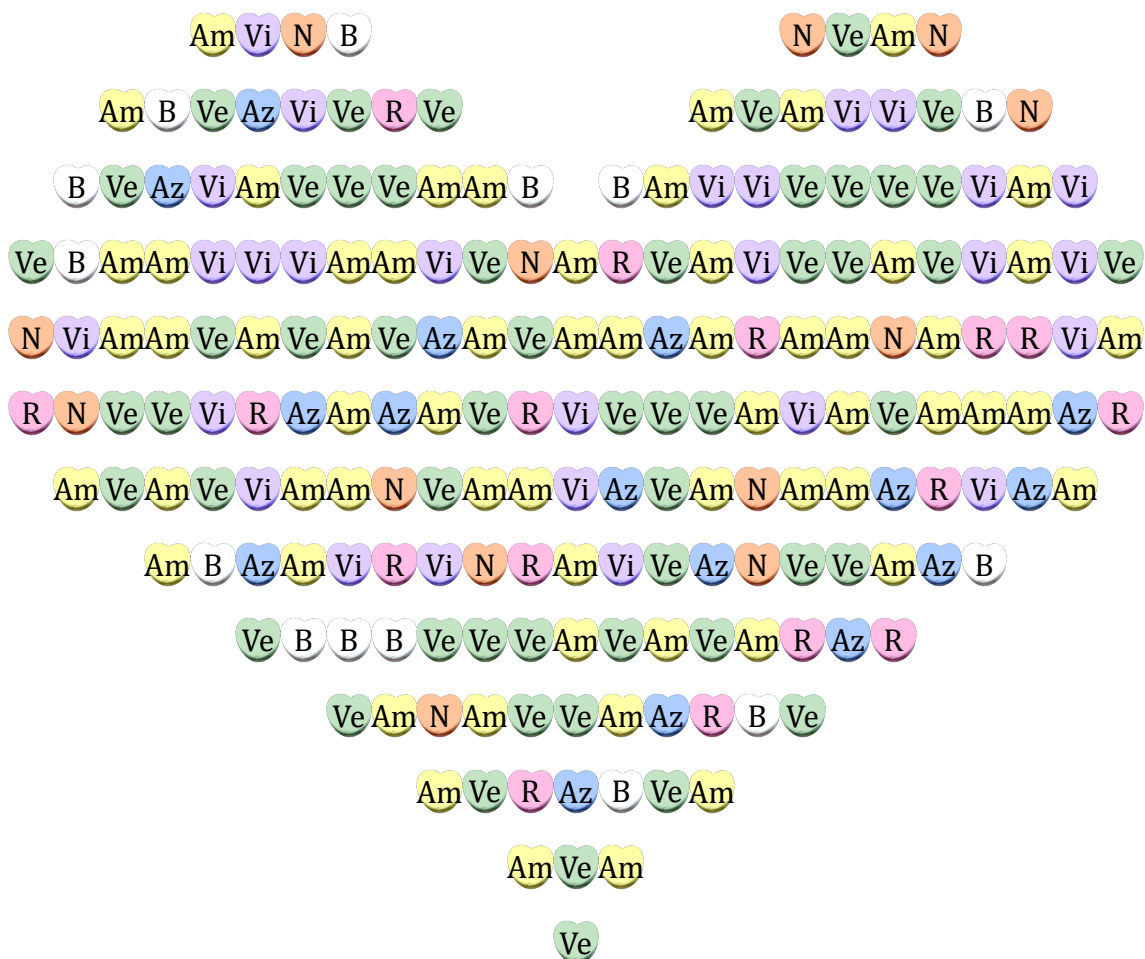

Frecuencias de Caramelos (E) Respuestas

Nombre: _____

Fecha: _____

Complete la tabla y compare los colores de los caramelos.

Letra	Color	Frecuencia	Frecuencia Relativa	Porcentaje
R	Rosa	16	$\frac{16}{200}$	8%
Ve	Verde	53	$\frac{53}{200}$	26.5%
Az	Azul	16	$\frac{16}{200}$	8%
B	Blanco	14	$\frac{14}{200}$	7%
Am	Amarillo	61	$\frac{61}{200}$	30.5%
N	Naranja	13	$\frac{13}{200}$	6.5%
Vi	Violeta	27	$\frac{27}{200}$	13.5%