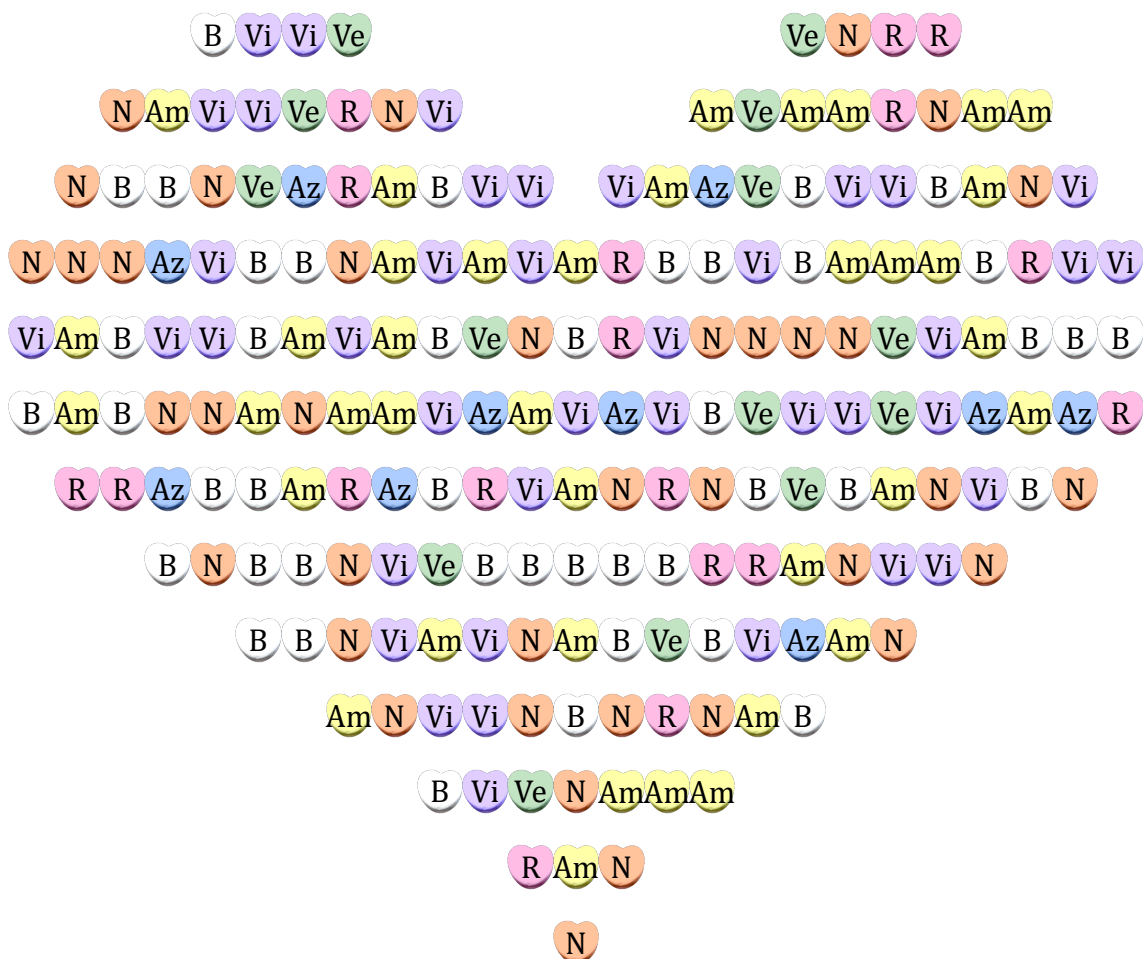

Frecuencias de Caramelos (H) Respuestas

Nombre: _____

Fecha: _____

Complete la tabla y compare los colores de los caramelos.

Letra	Color	Frecuencia	Frecuencia Relativa	Porcentaje
R	Rosa	18	$\frac{18}{200}$	9%
Ve	Verde	14	$\frac{14}{200}$	7%
Az	Azul	10	$\frac{10}{200}$	5%
B	Blanco	43	$\frac{43}{200}$	21.5%
Am	Amarillo	38	$\frac{38}{200}$	19%
N	Naranja	37	$\frac{37}{200}$	18.5%
Vi	Violeta	40	$\frac{40}{200}$	20%