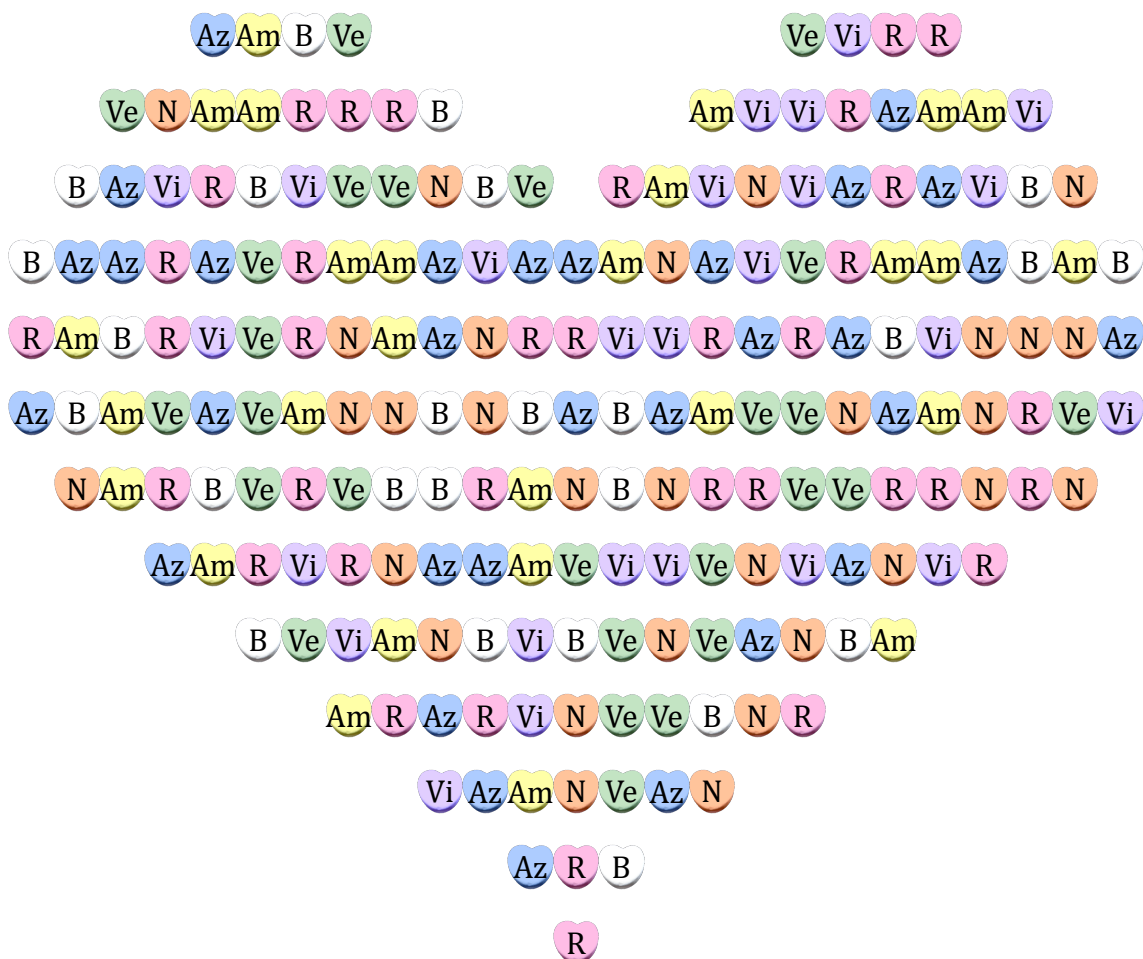

Frecuencias de Caramelos (D) Respuestas

Nombre: _____

Fecha: _____

Complete la tabla y compare los colores de los caramelos.

Letra	Color	Frecuencia	Frecuencia Relativa	Porcentaje
R	Rosa	36	$\frac{36}{200}$	18%
Ve	Verde	26	$\frac{26}{200}$	13%
Az	Azul	31	$\frac{31}{200}$	15.5%
B	Blanco	25	$\frac{25}{200}$	12.5%
Am	Amarillo	27	$\frac{27}{200}$	13.5%
N	Naranja	30	$\frac{30}{200}$	15%
Vi	Violeta	25	$\frac{25}{200}$	12.5%