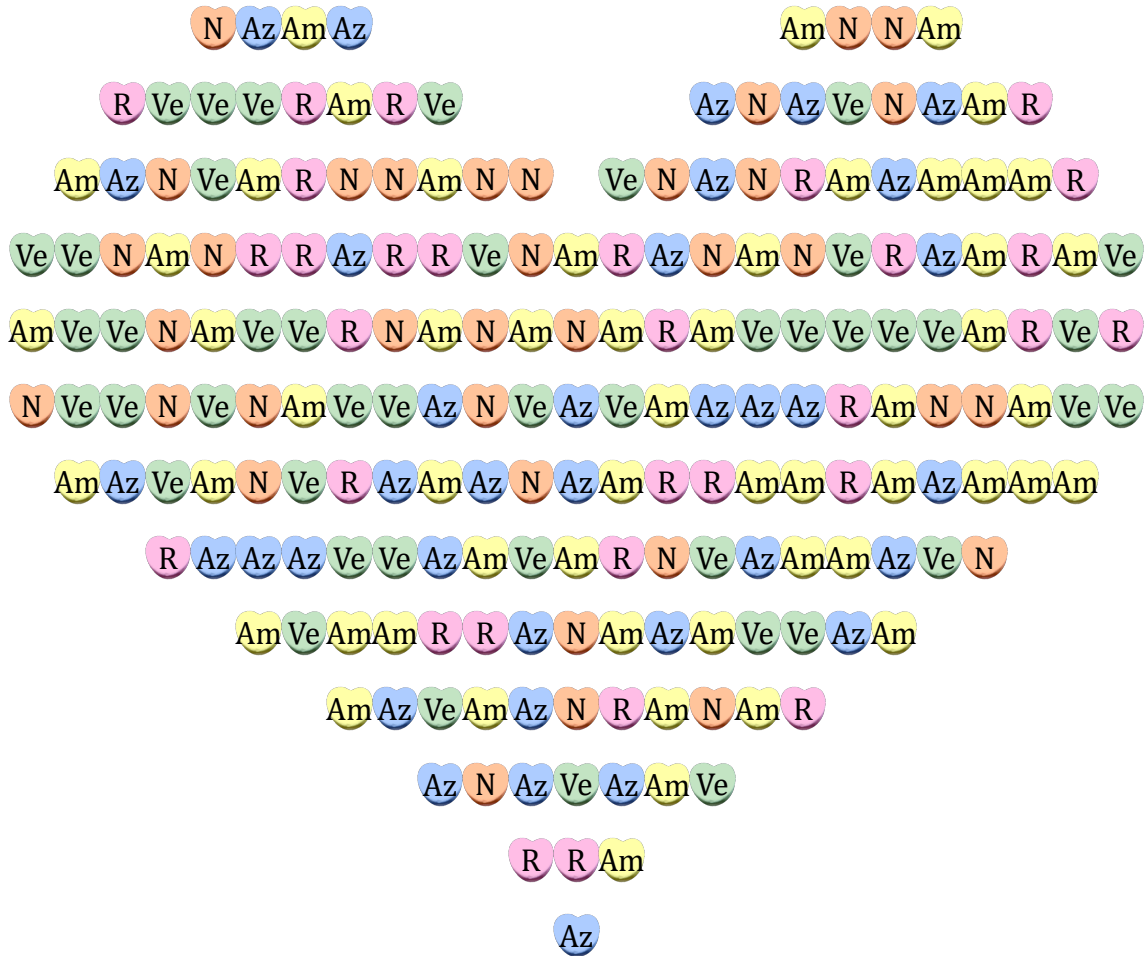

# Frecuencias de Caramelos (E)

Nombre: \_\_\_\_\_

Fecha: \_\_\_\_\_

Complete la tabla y compare los colores de los caramelos.

Letra	Color	Frecuencia	Frecuencia Relativa	Porcentaje
R	Rosa			
Ve	Verde			
Az	Azul			
B	Blanco			
Am	Amarillo			
N	Naranja			
Vi	Violeta			

# Frecuencias de Caramelos (E) Respuestas

Nombre: \_\_\_\_\_

Fecha: \_\_\_\_\_

Complete la tabla y compare los colores de los caramelos.

Letra	Color	Frecuencia	Frecuencia Relativa	Porcentaje
R	Rosa	16	$\frac{16}{200}$	8%
Ve	Verde	53	$\frac{53}{200}$	26.5%
Az	Azul	16	$\frac{16}{200}$	8%
B	Blanco	14	$\frac{14}{200}$	7%
Am	Amarillo	61	$\frac{61}{200}$	30.5%
N	Naranja	13	$\frac{13}{200}$	6.5%
Vi	Violeta	27	$\frac{27}{200}$	13.5%

# Frecuencias de Caramelos (F)

Nombre: \_\_\_\_\_

Fecha: \_\_\_\_\_

Complete la tabla y compare los colores de los caramelos.

Letra	Color	Frecuencia	Frecuencia Relativa	Porcentaje
R	Rosa			
Ve	Verde			
Az	Azul			
B	Blanco			
Am	Amarillo			
N	Naranja			
Vi	Violeta			