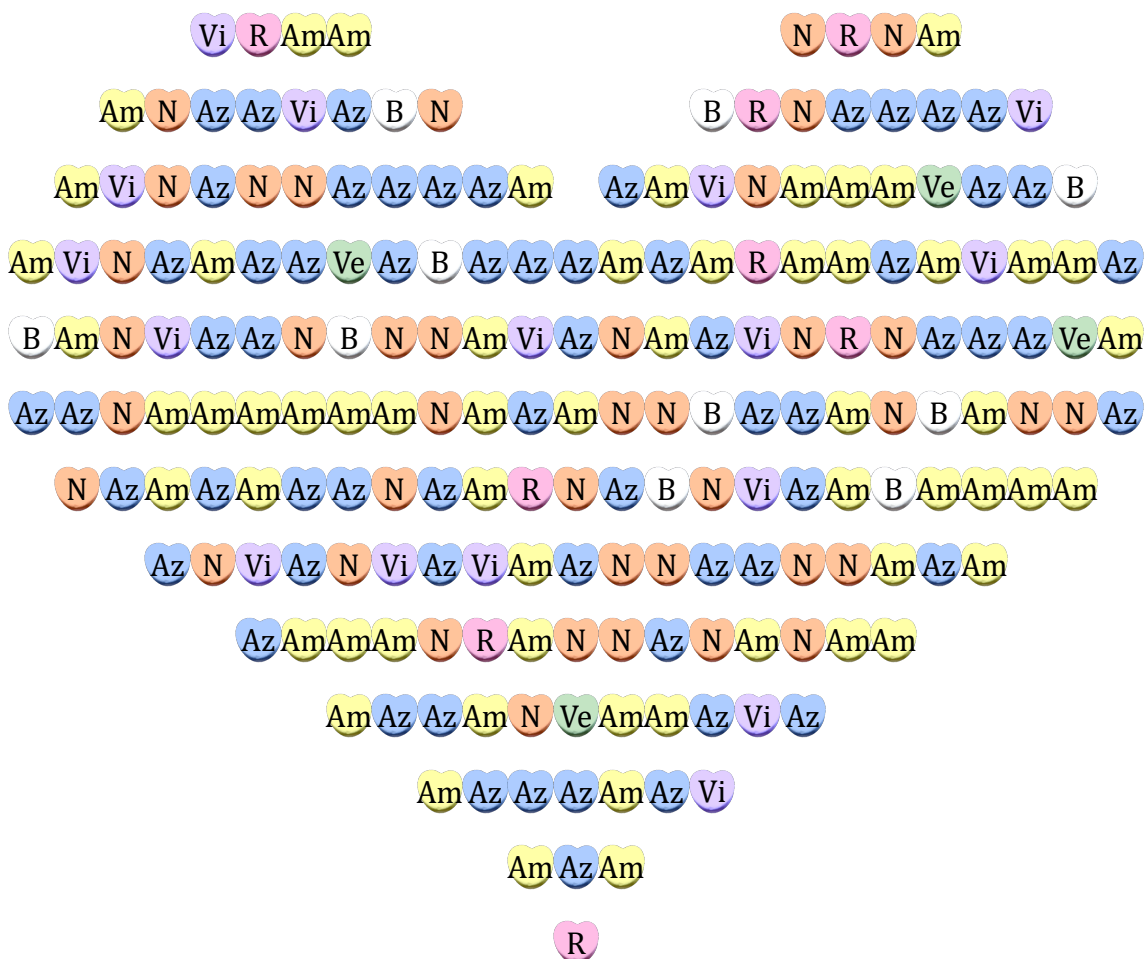

Frecuencias de Caramelos (C) Respuestas

Nombre: _____

Fecha: _____

Complete la tabla y compare los colores de los caramelos.

Letra	Color	Frecuencia	Frecuencia Relativa	Porcentaje
R	Rosa	8	$\frac{8}{200}$	4%
Ve	Verde	4	$\frac{4}{200}$	2%
Az	Azul	63	$\frac{63}{200}$	31.5%
B	Blanco	10	$\frac{10}{200}$	5%
Am	Amarillo	59	$\frac{59}{200}$	29.5%
N	Naranja	40	$\frac{40}{200}$	20%
Vi	Violeta	16	$\frac{16}{200}$	8%