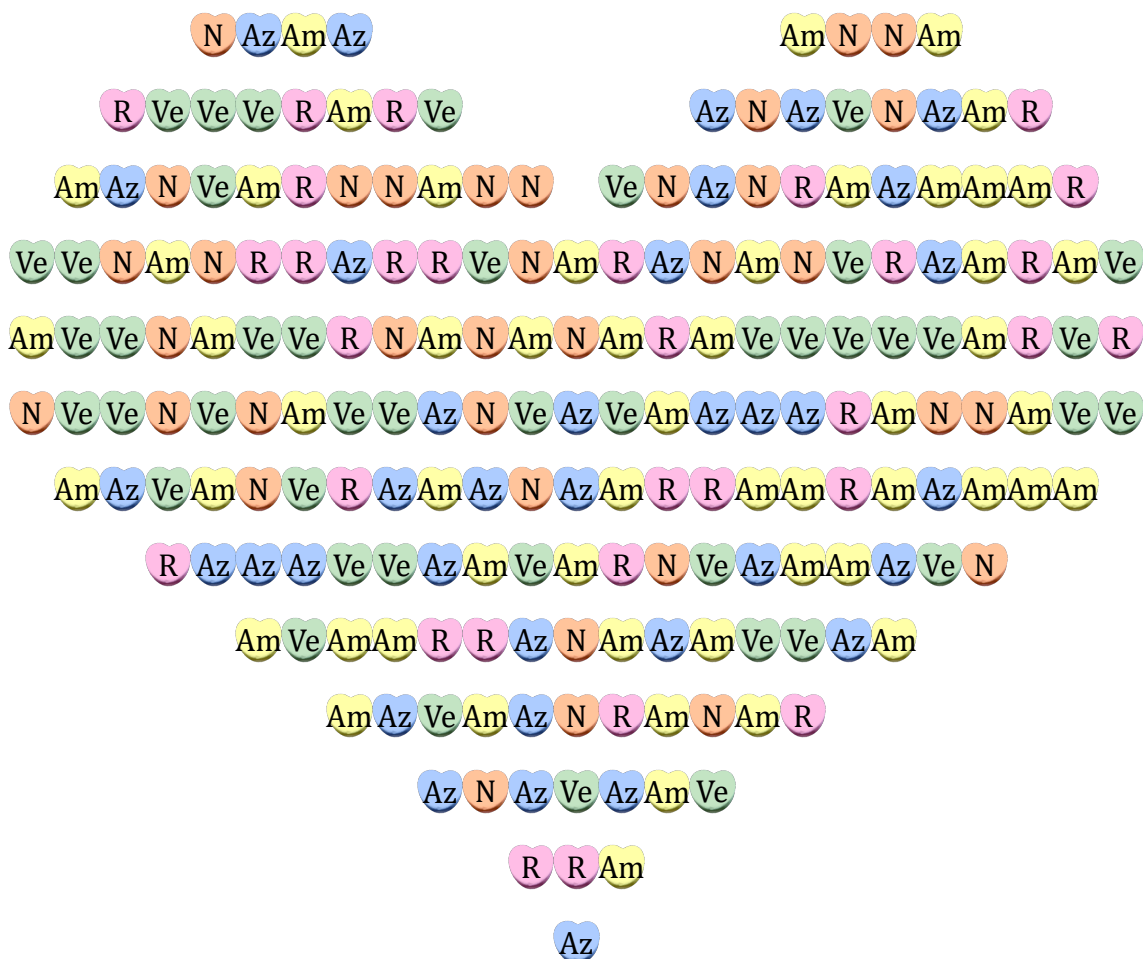

Frecuencias de Caramelos (F) Respuestas

Nombre: _____

Fecha: _____

Complete la tabla y compare los colores de los caramelos.

Letra	Color	Frecuencia	Frecuencia Relativa	Porcentaje
R	Rosa	31	$\frac{31}{200}$	15.5%
Ve	Verde	44	$\frac{44}{200}$	22%
Az	Azul	36	$\frac{36}{200}$	18%
B	Blanco	0	$\frac{0}{200}$	0%
Am	Amarillo	54	$\frac{54}{200}$	27%
N	Naranja	35	$\frac{35}{200}$	17.5%
Vi	Violeta	0	$\frac{0}{200}$	0%