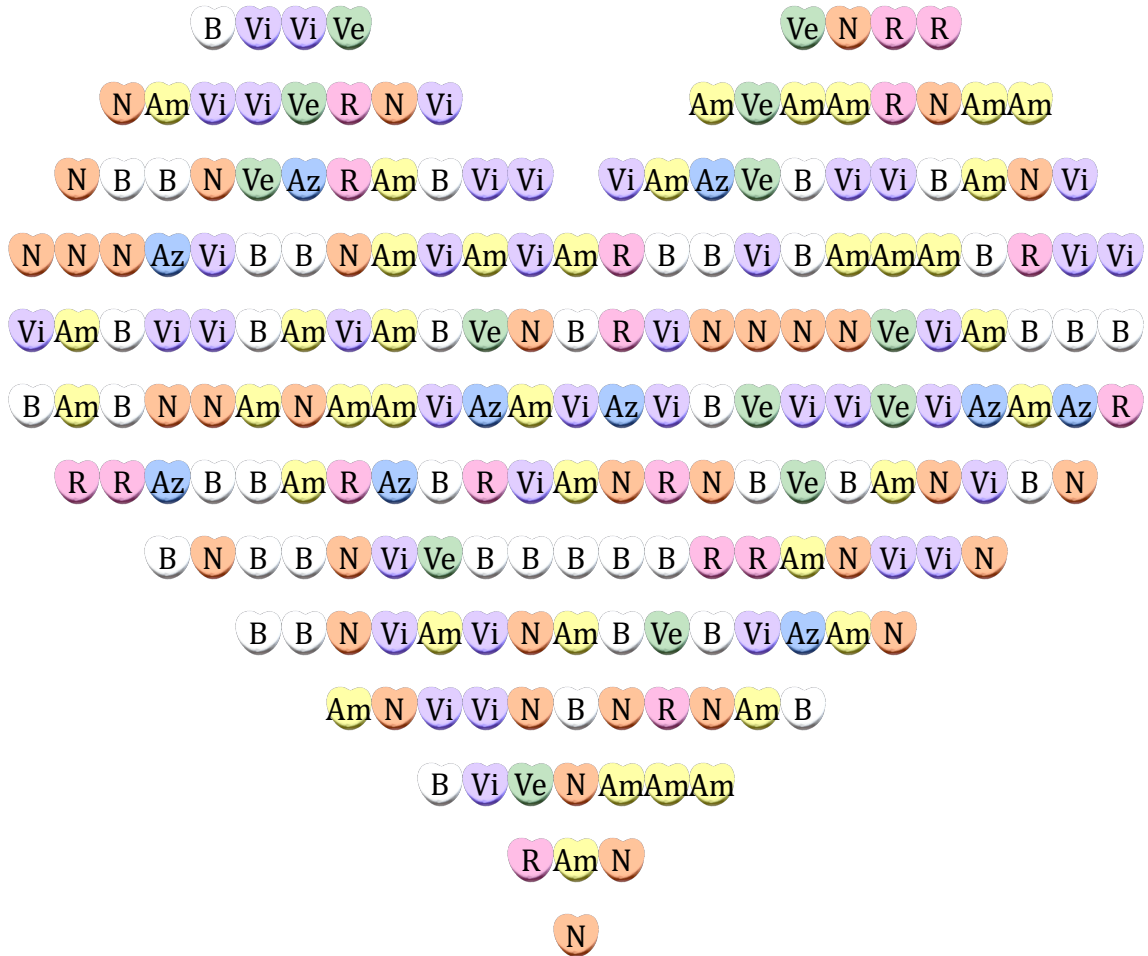

# Frecuencias de Caramelos (G)

Nombre: \_\_\_\_\_

Fecha: \_\_\_\_\_

Complete la tabla y compare los colores de los caramelos.

Letra	Color	Frecuencia	Frecuencia Relativa	Porcentaje
R	Rosa			
Ve	Verde			
Az	Azul			
B	Blanco			
Am	Amarillo			
N	Naranja			
Vi	Violeta			

# Frecuencias de Caramelos (G) Respuestas

Nombre: \_\_\_\_\_

Fecha: \_\_\_\_\_

Complete la tabla y compare los colores de los caramelos.

Letra	Color	Frecuencia	Frecuencia Relativa	Porcentaje
R	Rosa	25	$\frac{25}{200}$	12.5%
Ve	Verde	34	$\frac{34}{200}$	17%
Az	Azul	26	$\frac{26}{200}$	13%
B	Blanco	26	$\frac{26}{200}$	13%
Am	Amarillo	25	$\frac{25}{200}$	12.5%
N	Naranja	35	$\frac{35}{200}$	17.5%
Vi	Violeta	29	$\frac{29}{200}$	14.5%

# Frecuencias de Caramelos (H)

Nombre: \_\_\_\_\_

Fecha: \_\_\_\_\_

Complete la tabla y compare los colores de los caramelos.

Letra	Color	Frecuencia	Frecuencia Relativa	Porcentaje
R	Rosa			
Ve	Verde			
Az	Azul			
B	Blanco			
Am	Amarillo			
N	Naranja			
Vi	Violeta			