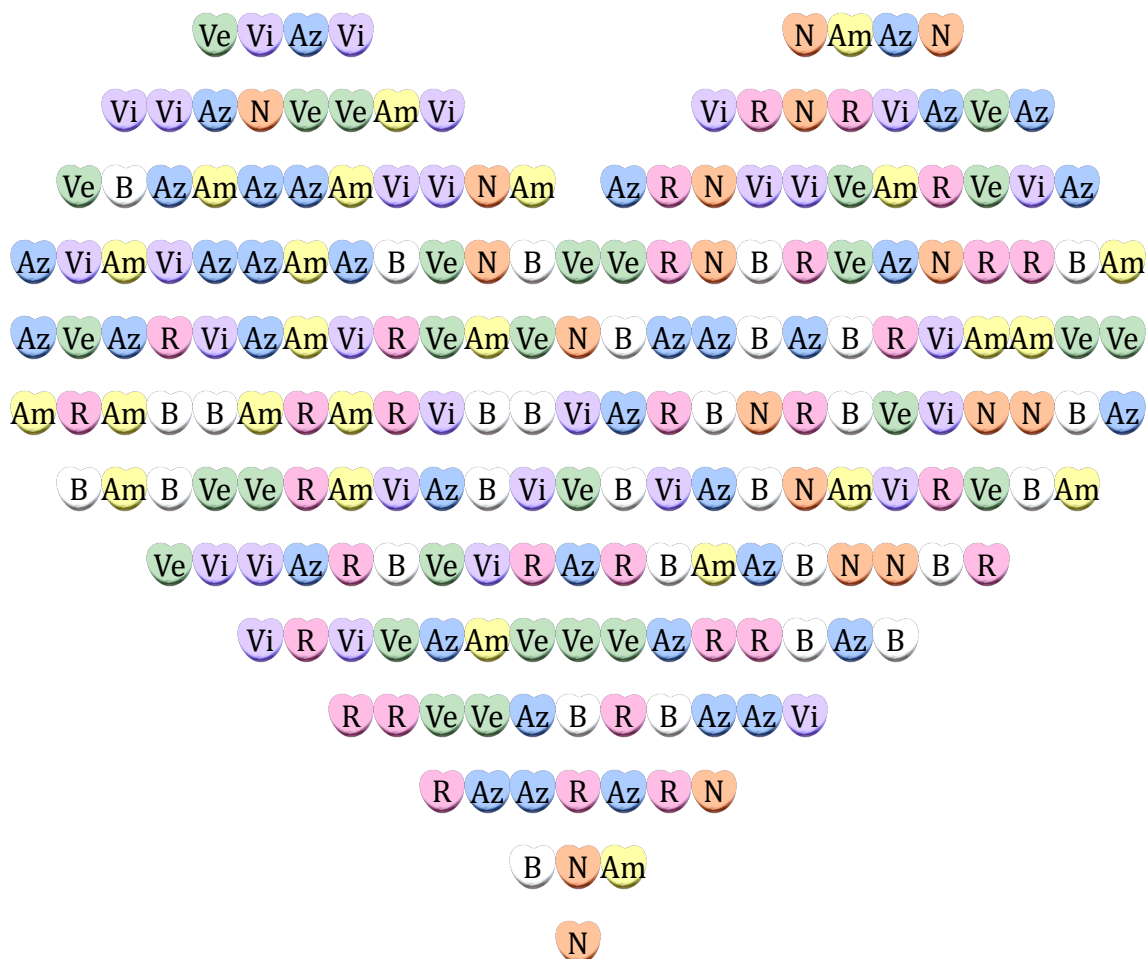

Frecuencias de Caramelos (I) Respuestas

Nombre: _____

Fecha: _____

Complete la tabla y compare los colores de los caramelos.

Letra	Color	Frecuencia	Frecuencia Relativa	Porcentaje
R	Rosa	31	$\frac{31}{200}$	15.5%
Ve	Verde	29	$\frac{29}{200}$	14.5%
Az	Azul	37	$\frac{37}{200}$	18.5%
B	Blanco	30	$\frac{30}{200}$	15%
Am	Amarillo	24	$\frac{24}{200}$	12%
N	Naranja	19	$\frac{19}{200}$	9.5%
Vi	Violeta	30	$\frac{30}{200}$	15%