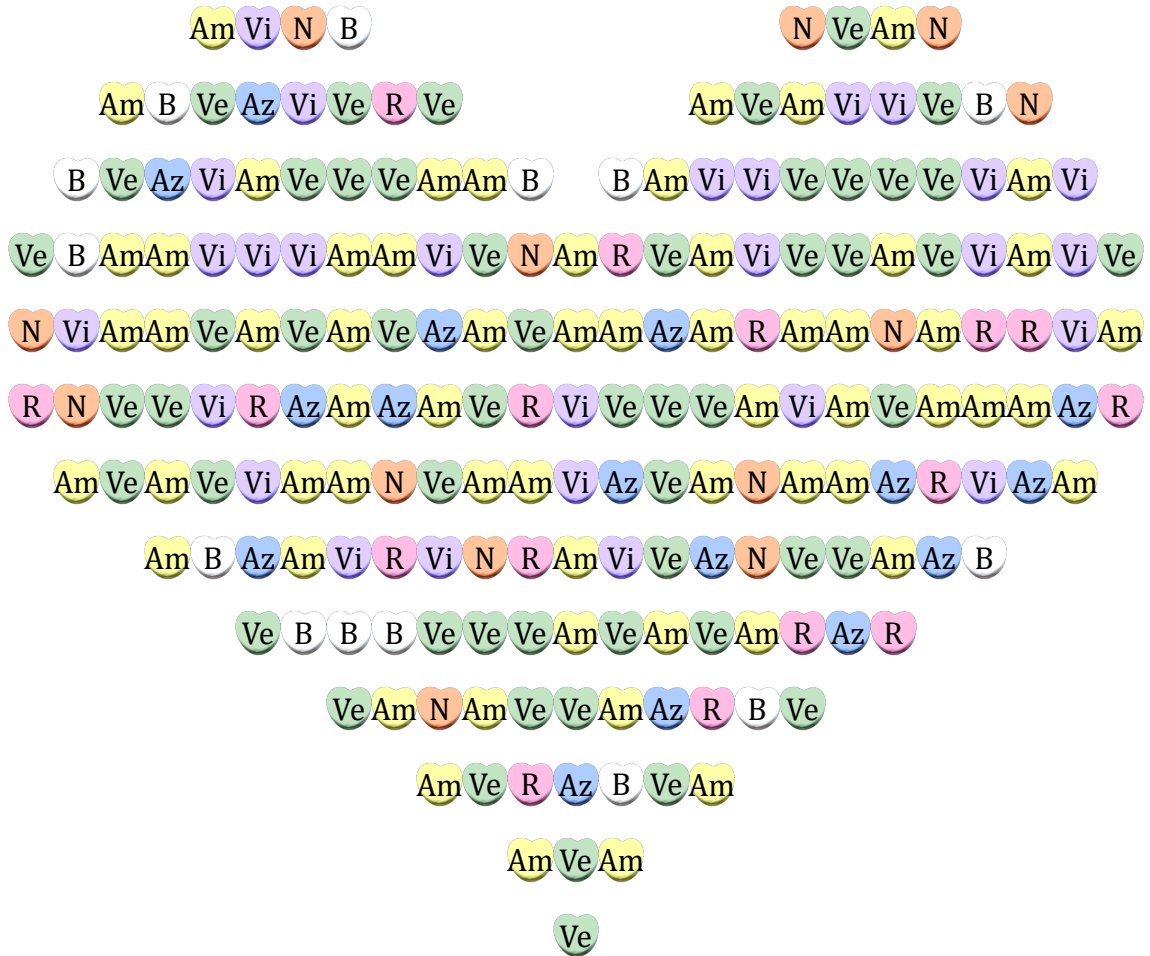

# Frecuencias de Caramelos (D)

Nombre: \_\_\_\_\_

Fecha: \_\_\_\_\_

Complete la tabla y compare los colores de los caramelos.

Letra	Color	Frecuencia	Frecuencia Relativa	Porcentaje
R	Rosa			
Ve	Verde			
Az	Azul			
B	Blanco			
Am	Amarillo			
N	Naranja			
Vi	Violeta			

# Frecuencias de Caramelos (D) Respuestas

Nombre: \_\_\_\_\_

Fecha: \_\_\_\_\_

Complete la tabla y compare los colores de los caramelos.

Letra	Color	Frecuencia	Frecuencia Relativa	Porcentaje
R	Rosa	36	$\frac{36}{200}$	18%
Ve	Verde	26	$\frac{26}{200}$	13%
Az	Azul	31	$\frac{31}{200}$	15.5%
B	Blanco	25	$\frac{25}{200}$	12.5%
Am	Amarillo	27	$\frac{27}{200}$	13.5%
N	Naranja	30	$\frac{30}{200}$	15%
Vi	Violeta	25	$\frac{25}{200}$	12.5%

# Frecuencias de Caramelos (E)

Nombre: \_\_\_\_\_

Fecha: \_\_\_\_\_

Complete la tabla y compare los colores de los caramelos.

Letra	Color	Frecuencia	Frecuencia Relativa	Porcentaje
R	Rosa			
Ve	Verde			
Az	Azul			
B	Blanco			
Am	Amarillo			
N	Naranja			
Vi	Violeta			