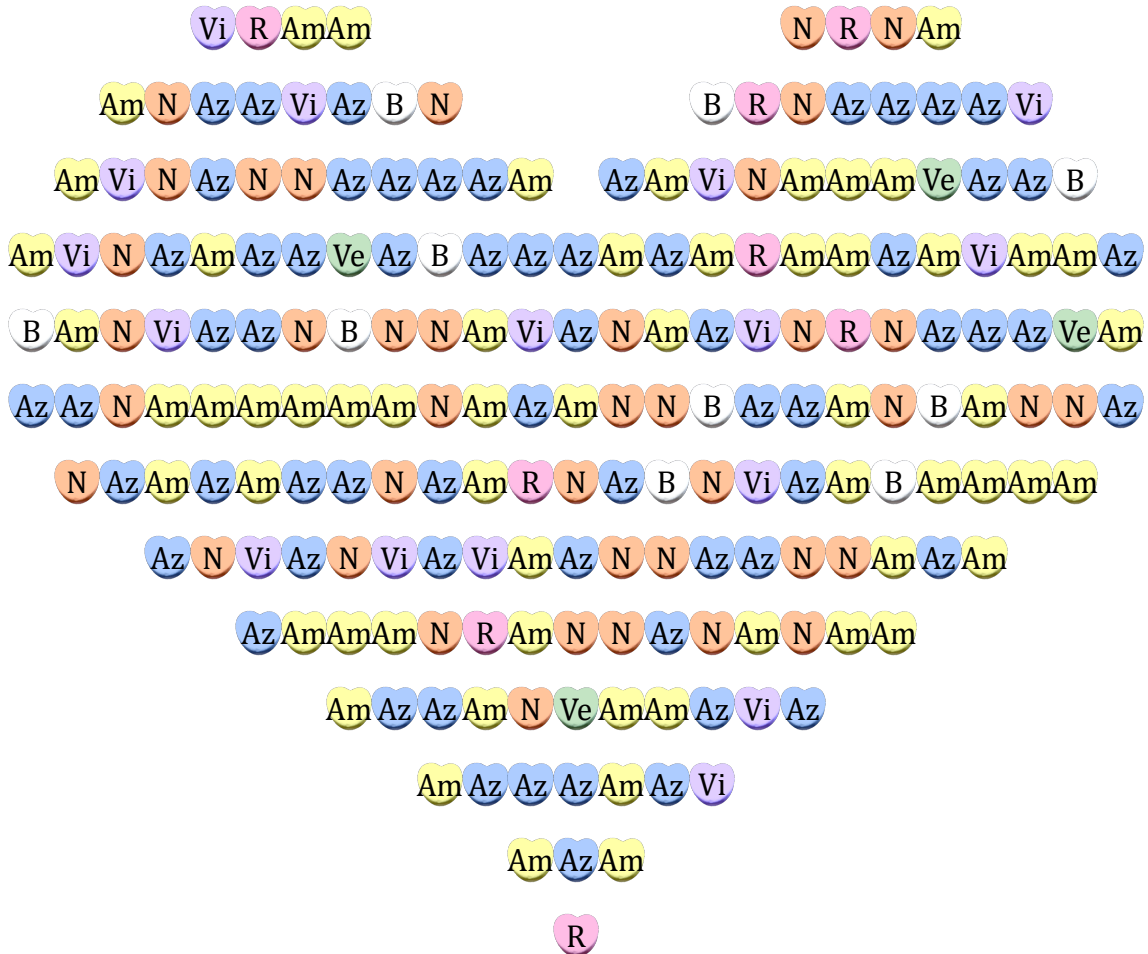

# Frecuencias de Caramelos (B)

Nombre: \_\_\_\_\_

Fecha: \_\_\_\_\_

Complete la tabla y compare los colores de los caramelos.

Letra	Color	Frecuencia	Frecuencia Relativa	Porcentaje
R	Rosa			
Ve	Verde			
Az	Azul			
B	Blanco			
Am	Amarillo			
N	Naranja			
Vi	Violeta			

# Frecuencias de Caramelos (B) Respuestas

Nombre: \_\_\_\_\_

Fecha: \_\_\_\_\_

Complete la tabla y compare los colores de los caramelos.

Letra	Color	Frecuencia	Frecuencia Relativa	Porcentaje
R	Rosa	42	$\frac{42}{200}$	21%
Ve	Verde	40	$\frac{40}{200}$	20%
Az	Azul	24	$\frac{24}{200}$	12%
B	Blanco	18	$\frac{18}{200}$	9%
Am	Amarillo	18	$\frac{18}{200}$	9%
N	Naranja	10	$\frac{10}{200}$	5%
Vi	Violeta	48	$\frac{48}{200}$	24%

# Frecuencias de Caramelos (C)

Nombre: \_\_\_\_\_

Fecha: \_\_\_\_\_

Complete la tabla y compare los colores de los caramelos.

Letra	Color	Frecuencia	Frecuencia Relativa	Porcentaje
R	Rosa			
Ve	Verde			
Az	Azul			
B	Blanco			
Am	Amarillo			
N	Naranja			
Vi	Violeta			