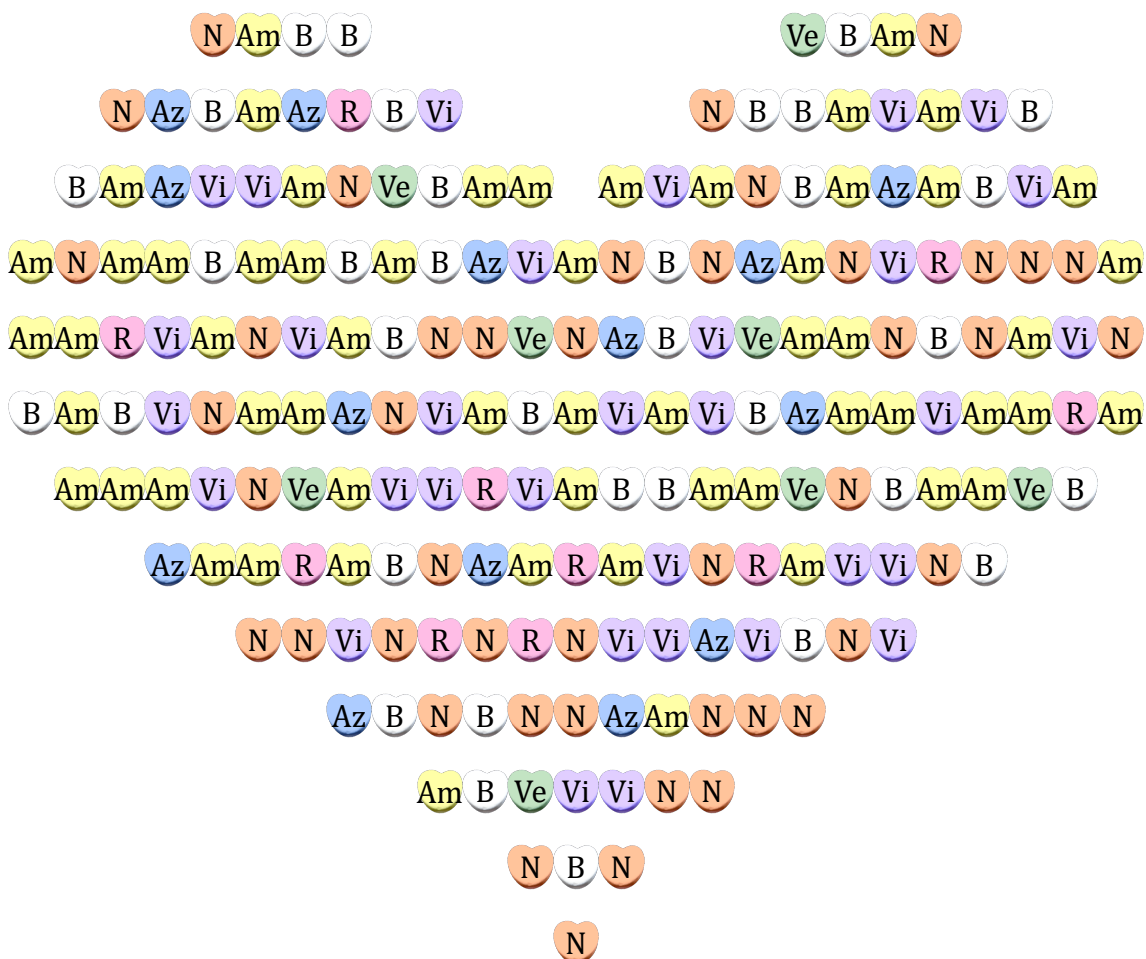

# Frecuencias de Caramelos (I)

Nombre: \_\_\_\_\_

Fecha: \_\_\_\_\_

Complete la tabla y compare los colores de los caramelos.

Letra	Color	Frecuencia	Frecuencia Relativa	Porcentaje
R	Rosa			
Ve	Verde			
Az	Azul			
B	Blanco			
Am	Amarillo			
N	Naranja			
Vi	Violeta			

# Frecuencias de Caramelos (J)

Nombre: \_\_\_\_\_

Fecha: \_\_\_\_\_

Complete la tabla y compare los colores de los caramelos.

Letra	Color	Frecuencia	Frecuencia Relativa	Porcentaje
R	Rosa			
Ve	Verde			
Az	Azul			
B	Blanco			
Am	Amarillo			
N	Naranja			
Vi	Violeta			

# Frecuencias de Caramelos (J) Respuestas

Nombre: \_\_\_\_\_

Fecha: \_\_\_\_\_

Complete la tabla y compare los colores de los caramelos.

Letra	Color	Frecuencia	Frecuencia Relativa	Porcentaje
R	Rosa	10	$\frac{10}{200}$	5%
Ve	Verde	8	$\frac{8}{200}$	4%
Az	Azul	14	$\frac{14}{200}$	7%
B	Blanco	34	$\frac{34}{200}$	17%
Am	Amarillo	58	$\frac{58}{200}$	29%
N	Naranja	44	$\frac{44}{200}$	22%
Vi	Violeta	32	$\frac{32}{200}$	16%