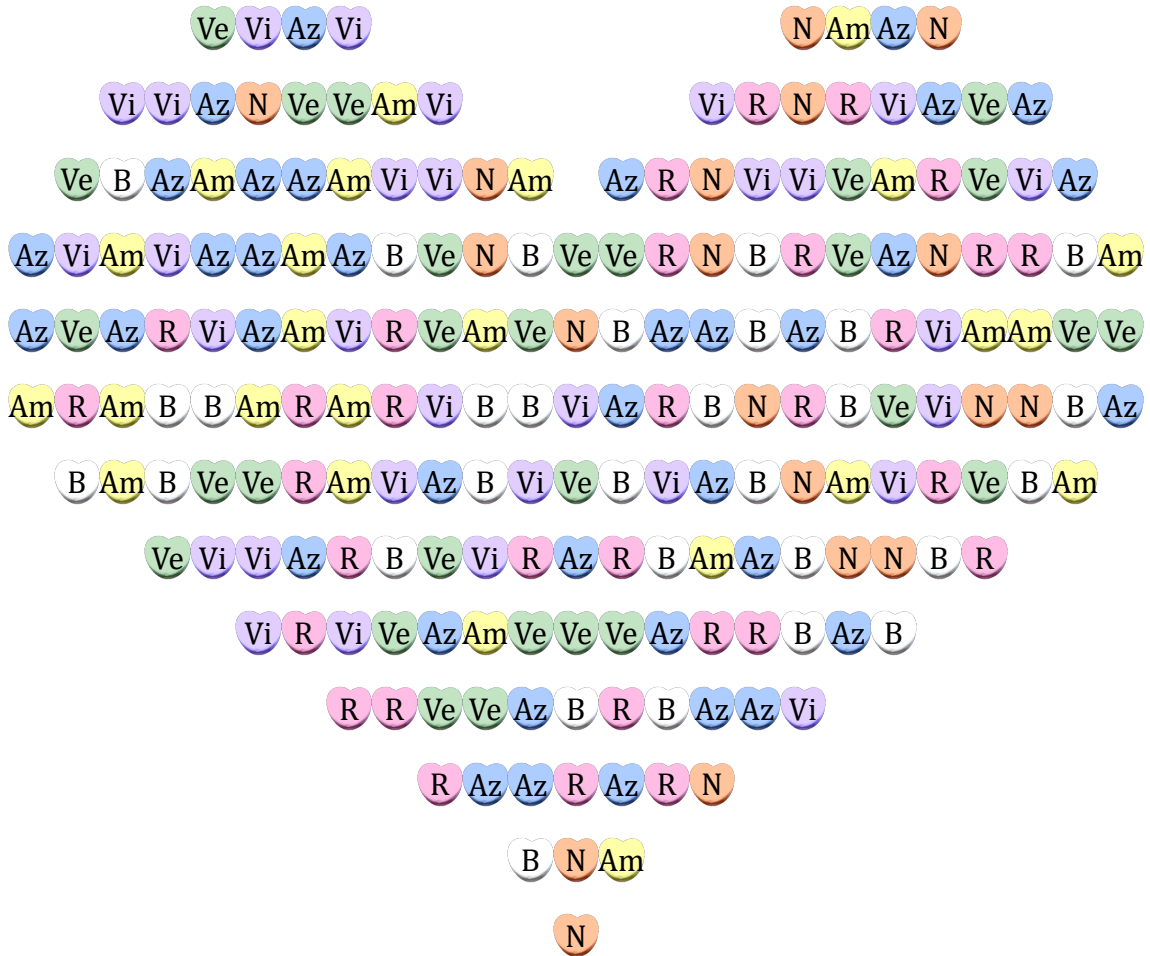

# Frecuencias de Caramelos (H)

Nombre: \_\_\_\_\_

Fecha: \_\_\_\_\_

Complete la tabla y compare los colores de los caramelos.

Letra	Color	Frecuencia	Frecuencia Relativa	Porcentaje
R	Rosa			
Ve	Verde			
Az	Azul			
B	Blanco			
Am	Amarillo			
N	Naranja			
Vi	Violeta			

# Frecuencias de Caramelos (H) Respuestas

Nombre: \_\_\_\_\_

Fecha: \_\_\_\_\_

Complete la tabla y compare los colores de los caramelos.

Letra	Color	Frecuencia	Frecuencia Relativa	Porcentaje
R	Rosa	18	$\frac{18}{200}$	9%
Ve	Verde	14	$\frac{14}{200}$	7%
Az	Azul	10	$\frac{10}{200}$	5%
B	Blanco	43	$\frac{43}{200}$	21.5%
Am	Amarillo	38	$\frac{38}{200}$	19%
N	Naranja	37	$\frac{37}{200}$	18.5%
Vi	Violeta	40	$\frac{40}{200}$	20%

# Frecuencias de Caramelos (I)

Nombre: \_\_\_\_\_

Fecha: \_\_\_\_\_

Complete la tabla y compare los colores de los caramelos.

Letra	Color	Frecuencia	Frecuencia Relativa	Porcentaje
R	Rosa			
Ve	Verde			
Az	Azul			
B	Blanco			
Am	Amarillo			
N	Naranja			
Vi	Violeta			