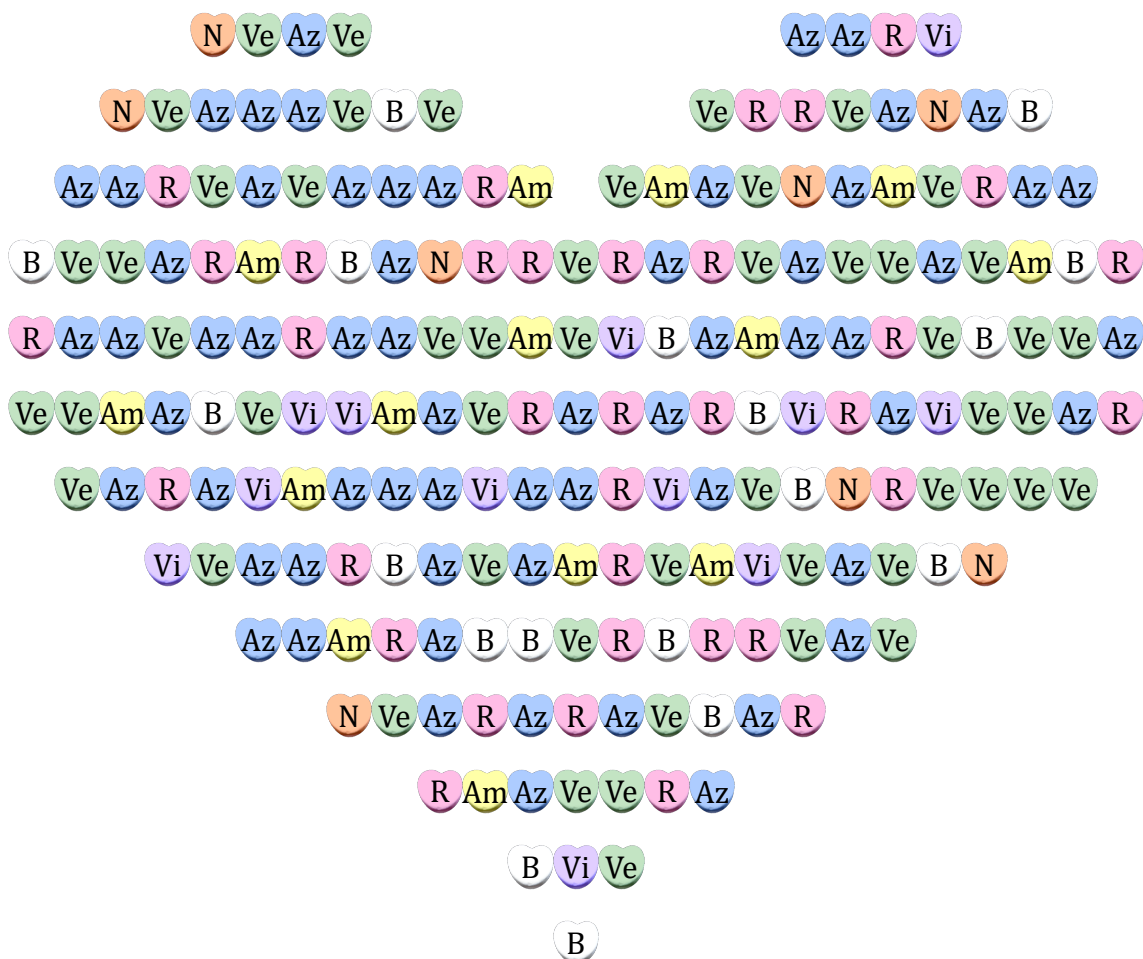

# Frecuencias de Caramelos (A)

Nombre: \_\_\_\_\_

Fecha: \_\_\_\_\_

Complete la tabla y compare los colores de los caramelos.

Letra	Color	Frecuencia	Frecuencia Relativa	Porcentaje
R	Rosa			
Ve	Verde			
Az	Azul			
B	Blanco			
Am	Amarillo			
N	Naranja			
Vi	Violeta			

# Frecuencias de Caramelos (A) Respuestas

Nombre: \_\_\_\_\_

Fecha: \_\_\_\_\_

Complete la tabla y compare los colores de los caramelos.

Letra	Color	Frecuencia	Frecuencia Relativa	Porcentaje
R	Rosa	35	$\frac{35}{200}$	17.5%
Ve	Verde	51	$\frac{51}{200}$	25.5%
Az	Azul	62	$\frac{62}{200}$	31%
B	Blanco	18	$\frac{18}{200}$	9%
Am	Amarillo	14	$\frac{14}{200}$	7%
N	Naranja	8	$\frac{8}{200}$	4%
Vi	Violeta	12	$\frac{12}{200}$	6%

# Frecuencias de Caramelos (B)

Nombre: \_\_\_\_\_

Fecha: \_\_\_\_\_

Complete la tabla y compare los colores de los caramelos.

Letra	Color	Frecuencia	Frecuencia Relativa	Porcentaje
R	Rosa			
Ve	Verde			
Az	Azul			
B	Blanco			
Am	Amarillo			
N	Naranja			
Vi	Violeta			