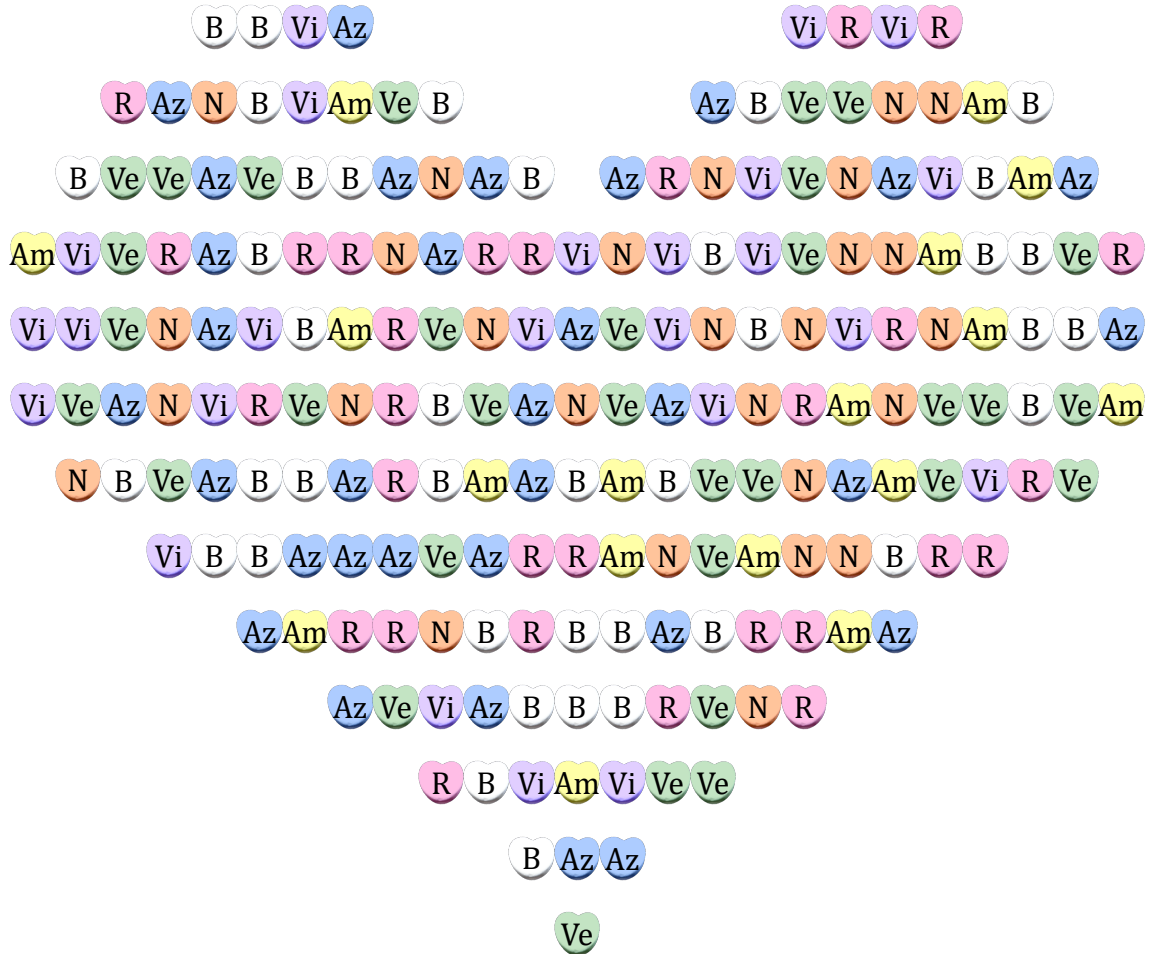

# Frecuencias de Caramelos (G)

Nombre: \_\_\_\_\_

Fecha: \_\_\_\_\_

Complete la tabla y compare los colores de los caramelos.

Letra	Color	Frecuencia	Frecuencia Relativa	Por ciento
R	Rosa			
Ve	Verde			
Az	Azul			
B	Blanco			
Am	Amarillo			
N	Naranja			
Vi	Violeta			

# Frecuencias de Caramelos (G) Respuestas

Nombre: \_\_\_\_\_

Fecha: \_\_\_\_\_

Complete la tabla y compare los colores de los caramelos.

Letra	Color	Frecuencia	Frecuencia Relativa	Porcentaje
R	Rosa	29	$\frac{29}{200}$	14.5%
Ve	Verde	32	$\frac{32}{200}$	16%
Az	Azul	32	$\frac{32}{200}$	16%
B	Blanco	39	$\frac{39}{200}$	19.5%
Am	Amarillo	17	$\frac{17}{200}$	8.5%
N	Naranja	27	$\frac{27}{200}$	13.5%
Vi	Violeta	24	$\frac{24}{200}$	12%