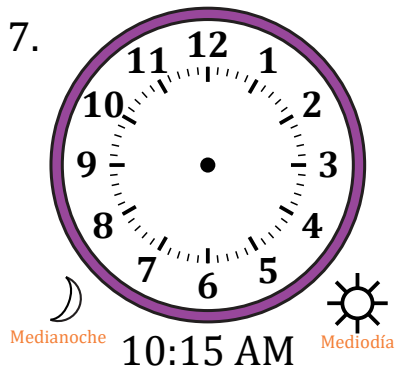

# Dibujar la Hora en Relojes Analógicos (F)

Nombre: \_\_\_\_\_

Fecha: \_\_\_\_\_

Dibuje cada hora en el reloj que tiene encima.

# Dibujar la Hora en Relojes Analógicos (F) Respuestas

Nombre: \_\_\_\_\_

Fecha: \_\_\_\_\_

Dibuje cada hora en el reloj que tiene encima.