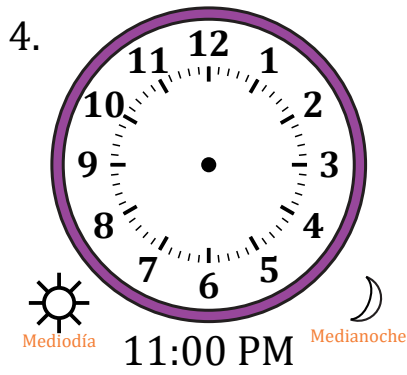

# Dibujar la Hora en Relojes Analógicos (F)

Nombre: \_\_\_\_\_

Fecha: \_\_\_\_\_

Dibuje cada hora en el reloj que tiene encima.

# Dibujar la Hora en Relojes Analógicos (F) Respuestas

Nombre: \_\_\_\_\_

Fecha: \_\_\_\_\_

Dibuje cada hora en el reloj que tiene encima.