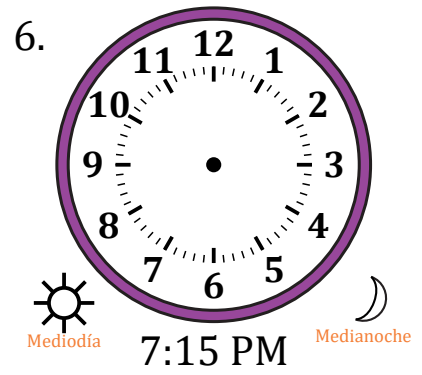

# Dibujar la Hora en Relojes Analógicos (F)

Nombre: \_\_\_\_\_

Fecha: \_\_\_\_\_

Dibuje cada hora en el reloj que tiene encima.

# Dibujar la Hora en Relojes Analógicos (F) Respuestas

Nombre: \_\_\_\_\_

Fecha: \_\_\_\_\_

Dibuje cada hora en el reloj que tiene encima.