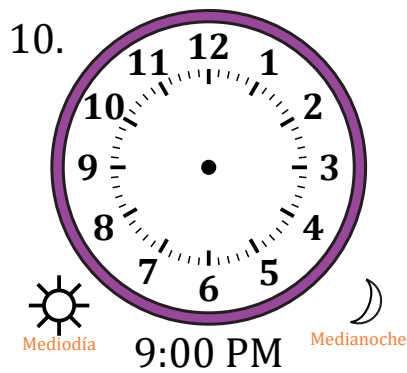

# Dibujar la Hora en Relojes Analógicos (F)

Nombre: \_\_\_\_\_

Fecha: \_\_\_\_\_

Dibuje cada hora en el reloj que tiene encima.

# Dibujar la Hora en Relojes Analógicos (F) Respuestas

Nombre: \_\_\_\_\_

Fecha: \_\_\_\_\_

Dibuje cada hora en el reloj que tiene encima.