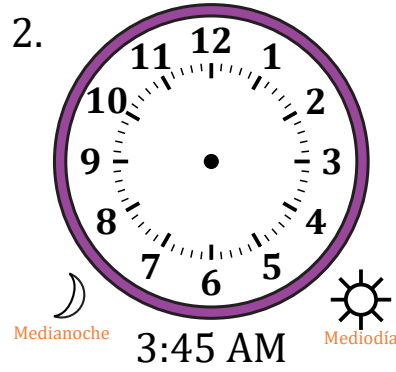

# Dibujar la Hora en Relojes Analógicos (F)

Nombre: \_\_\_\_\_

Fecha: \_\_\_\_\_

Dibuje cada hora en el reloj que tiene encima.

# Dibujar la Hora en Relojes Analógicos (F) Respuestas

Nombre: \_\_\_\_\_

Fecha: \_\_\_\_\_

Dibuje cada hora en el reloj que tiene encima.