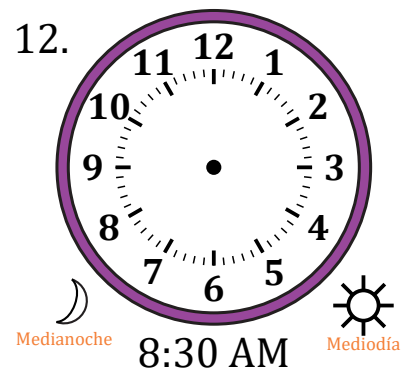

# Dibujar la Hora en Relojes Analógicos (F)

Nombre: \_\_\_\_\_

Fecha: \_\_\_\_\_

Dibuje cada hora en el reloj que tiene encima.

# Dibujar la Hora en Relojes Analógicos (F) Respuestas

Nombre: \_\_\_\_\_

Fecha: \_\_\_\_\_

Dibuje cada hora en el reloj que tiene encima.