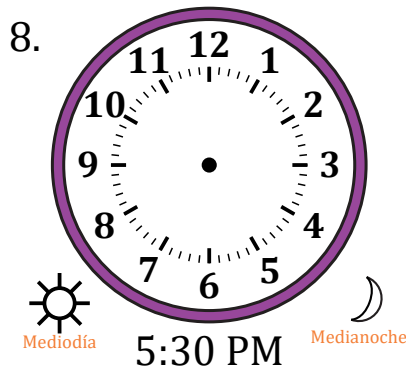

# Dibujar la Hora en Relojes Analógicos (F)

Nombre: \_\_\_\_\_

Fecha: \_\_\_\_\_

Dibuje cada hora en el reloj que tiene encima.

# Dibujar la Hora en Relojes Analógicos (F) Respuestas

Nombre: \_\_\_\_\_

Fecha: \_\_\_\_\_

Dibuje cada hora en el reloj que tiene encima.