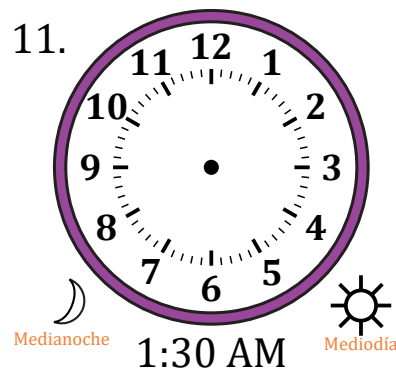

# Dibujar la Hora en Relojes Analógicos (F)

Nombre: \_\_\_\_\_

Fecha: \_\_\_\_\_

Dibuje cada hora en el reloj que tiene encima.

# Dibujar la Hora en Relojes Analógicos (F) Respuestas

Nombre: \_\_\_\_\_

Fecha: \_\_\_\_\_

Dibuje cada hora en el reloj que tiene encima.