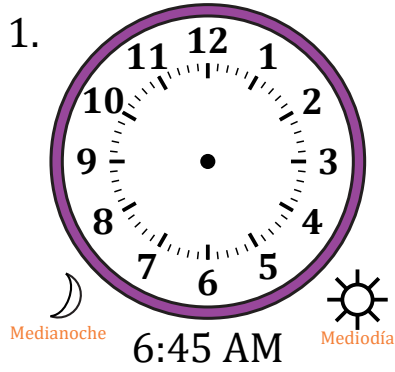

# Dibujar la Hora en Relojes Analógicos (F)

Nombre: \_\_\_\_\_

Fecha: \_\_\_\_\_

Dibuje cada hora en el reloj que tiene encima.

# Dibujar la Hora en Relojes Analógicos (F) Respuestas

Nombre: \_\_\_\_\_

Fecha: \_\_\_\_\_

Dibuje cada hora en el reloj que tiene encima.