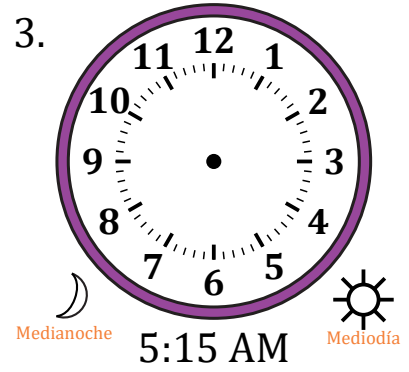

# Dibujar la Hora en Relojes Analógicos (F)

Nombre: \_\_\_\_\_

Fecha: \_\_\_\_\_

Dibuje cada hora en el reloj que tiene encima.

# Dibujar la Hora en Relojes Analógicos (F) Respuestas

Nombre: \_\_\_\_\_

Fecha: \_\_\_\_\_

Dibuje cada hora en el reloj que tiene encima.