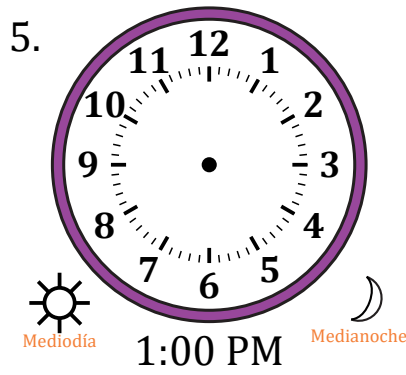

# Dibujar la Hora en Relojes Analógicos (F)

Nombre: \_\_\_\_\_

Fecha: \_\_\_\_\_

Dibuje cada hora en el reloj que tiene encima.

# Dibujar la Hora en Relojes Analógicos (F) Respuestas

Nombre: \_\_\_\_\_

Fecha: \_\_\_\_\_

Dibuje cada hora en el reloj que tiene encima.