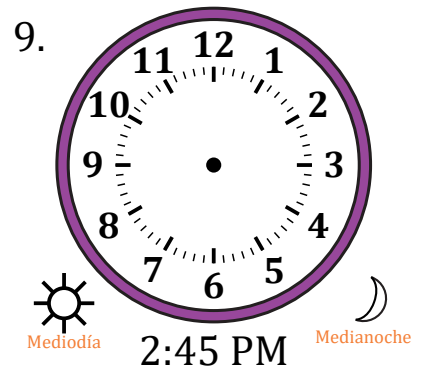

# Dibujar la Hora en Relojes Analógicos (F)

Nombre: \_\_\_\_\_

Fecha: \_\_\_\_\_

Dibuje cada hora en el reloj que tiene encima.

# Dibujar la Hora en Relojes Analógicos (F) Respuestas

Nombre: \_\_\_\_\_

Fecha: \_\_\_\_\_

Dibuje cada hora en el reloj que tiene encima.