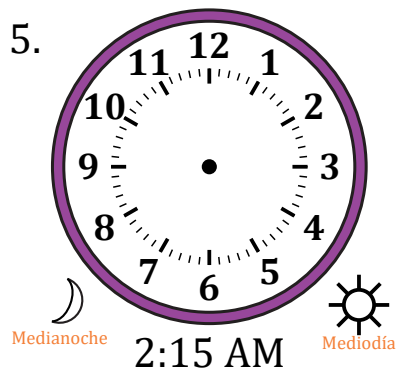

# Dibujar la Hora en Relojes Analógicos (J)

Nombre: \_\_\_\_\_

Fecha: \_\_\_\_\_

Dibuje cada hora en el reloj que tiene encima.

# Dibujar la Hora en Relojes Analógicos (J) Respuestas

Nombre: \_\_\_\_\_

Fecha: \_\_\_\_\_

Dibuje cada hora en el reloj que tiene encima.