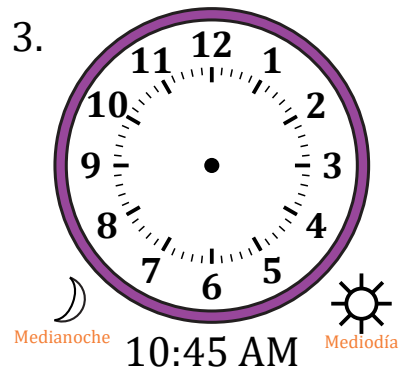

# Dibujar la Hora en Relojes Analógicos (J)

Nombre: \_\_\_\_\_

Fecha: \_\_\_\_\_

Dibuje cada hora en el reloj que tiene encima.

# Dibujar la Hora en Relojes Analógicos (J) Respuestas

Nombre: \_\_\_\_\_

Fecha: \_\_\_\_\_

Dibuje cada hora en el reloj que tiene encima.