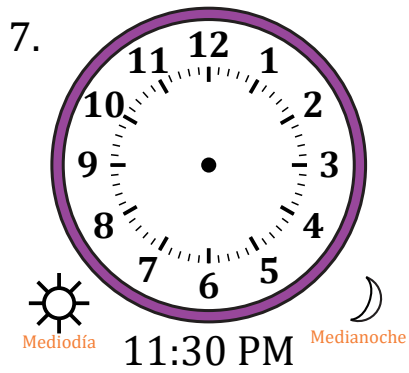

# Dibujar la Hora en Relojes Analógicos (J)

Nombre: \_\_\_\_\_

Fecha: \_\_\_\_\_

Dibuje cada hora en el reloj que tiene encima.

# Dibujar la Hora en Relojes Analógicos (J) Respuestas

Nombre: \_\_\_\_\_

Fecha: \_\_\_\_\_

Dibuje cada hora en el reloj que tiene encima.