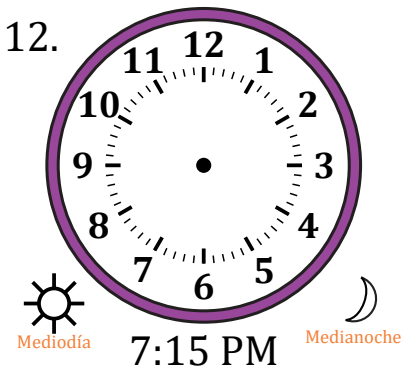

# Dibujar la Hora en Relojes Analógicos (J)

Nombre: \_\_\_\_\_

Fecha: \_\_\_\_\_

Dibuje cada hora en el reloj que tiene encima.

# Dibujar la Hora en Relojes Analógicos (J) Respuestas

Nombre: \_\_\_\_\_

Fecha: \_\_\_\_\_

Dibuje cada hora en el reloj que tiene encima.