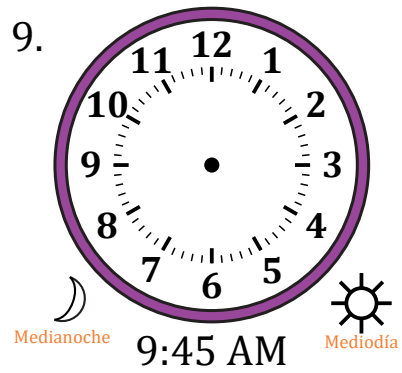

# Dibujar la Hora en Relojes Analógicos (J)

Nombre: \_\_\_\_\_

Fecha: \_\_\_\_\_

Dibuje cada hora en el reloj que tiene encima.

# Dibujar la Hora en Relojes Analógicos (J) Respuestas

Nombre: \_\_\_\_\_

Fecha: \_\_\_\_\_

Dibuje cada hora en el reloj que tiene encima.