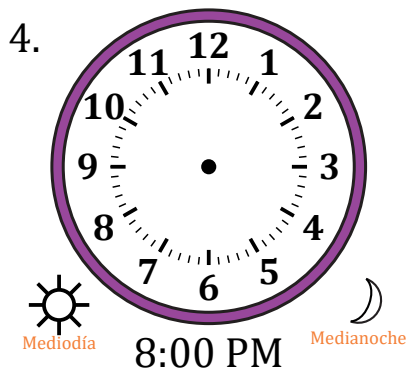

# Dibujar la Hora en Relojes Analógicos (J)

Nombre: \_\_\_\_\_

Fecha: \_\_\_\_\_

Dibuje cada hora en el reloj que tiene encima.

# Dibujar la Hora en Relojes Analógicos (J) Respuestas

Nombre: \_\_\_\_\_

Fecha: \_\_\_\_\_

Dibuje cada hora en el reloj que tiene encima.