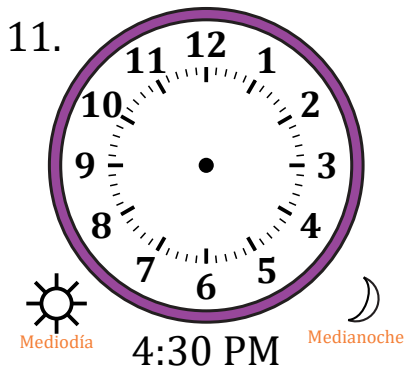

# Dibujar la Hora en Relojes Analógicos (J)

Nombre: \_\_\_\_\_

Fecha: \_\_\_\_\_

Dibuje cada hora en el reloj que tiene encima.

# Dibujar la Hora en Relojes Analógicos (J) Respuestas

Nombre: \_\_\_\_\_

Fecha: \_\_\_\_\_

Dibuje cada hora en el reloj que tiene encima.