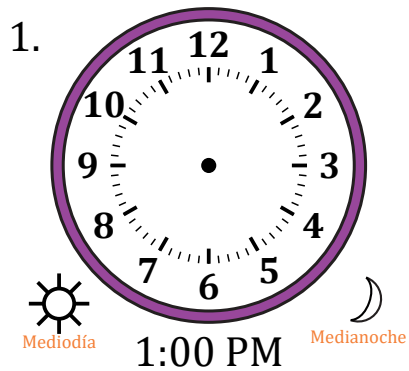

# Dibujar la Hora en Relojes Analógicos (J)

Nombre: \_\_\_\_\_

Fecha: \_\_\_\_\_

Dibuje cada hora en el reloj que tiene encima.

# Dibujar la Hora en Relojes Analógicos (J) Respuestas

Nombre: \_\_\_\_\_

Fecha: \_\_\_\_\_

Dibuje cada hora en el reloj que tiene encima.