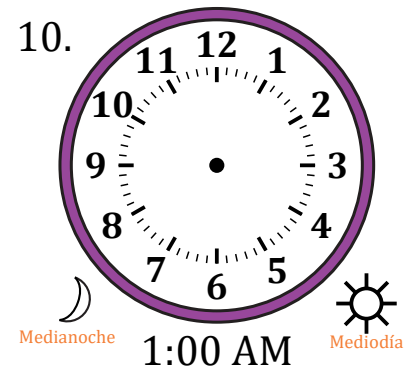

# Dibujar la Hora en Relojes Analógicos (J)

Nombre: \_\_\_\_\_

Fecha: \_\_\_\_\_

Dibuje cada hora en el reloj que tiene encima.

# Dibujar la Hora en Relojes Analógicos (J) Respuestas

Nombre: \_\_\_\_\_

Fecha: \_\_\_\_\_

Dibuje cada hora en el reloj que tiene encima.