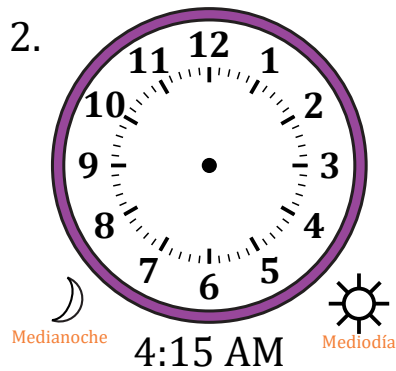

# Dibujar la Hora en Relojes Analógicos (J)

Nombre: \_\_\_\_\_

Fecha: \_\_\_\_\_

Dibuje cada hora en el reloj que tiene encima.

# Dibujar la Hora en Relojes Analógicos (J) Respuestas

Nombre: \_\_\_\_\_

Fecha: \_\_\_\_\_

Dibuje cada hora en el reloj que tiene encima.