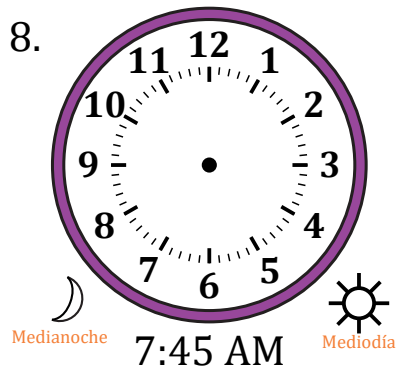

# Dibujar la Hora en Relojes Analógicos (J)

Nombre: \_\_\_\_\_

Fecha: \_\_\_\_\_

Dibuje cada hora en el reloj que tiene encima.

# Dibujar la Hora en Relojes Analógicos (J) Respuestas

Nombre: \_\_\_\_\_

Fecha: \_\_\_\_\_

Dibuje cada hora en el reloj que tiene encima.