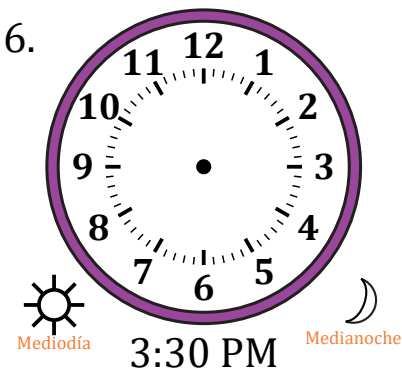

# Dibujar la Hora en Relojes Analógicos (J)

Nombre: \_\_\_\_\_

Fecha: \_\_\_\_\_

Dibuje cada hora en el reloj que tiene encima.

# Dibujar la Hora en Relojes Analógicos (J) Respuestas

Nombre: \_\_\_\_\_

Fecha: \_\_\_\_\_

Dibuje cada hora en el reloj que tiene encima.