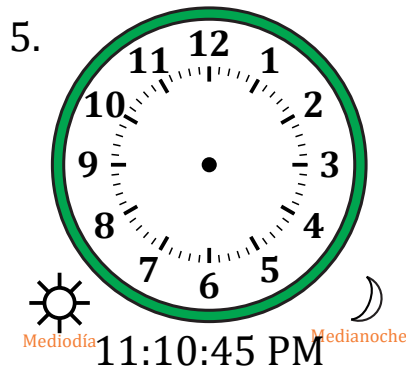

# Dibujar la Hora en Relojes Analógicos (E)

Nombre: \_\_\_\_\_

Fecha: \_\_\_\_\_

Dibuje cada hora en el reloj que tiene encima.

# Dibujar la Hora en Relojes Analógicos (E) Respuestas

Nombre: \_\_\_\_\_

Fecha: \_\_\_\_\_

Dibuje cada hora en el reloj que tiene encima.