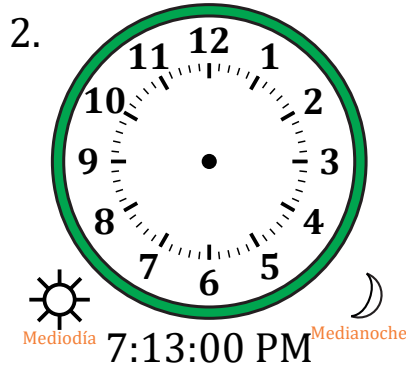

# Dibujar la Hora en Relojes Analógicos (E)

Nombre: \_\_\_\_\_

Fecha: \_\_\_\_\_

Dibuje cada hora en el reloj que tiene encima.

# Dibujar la Hora en Relojes Analógicos (E) Respuestas

Nombre: \_\_\_\_\_

Fecha: \_\_\_\_\_

Dibuje cada hora en el reloj que tiene encima.