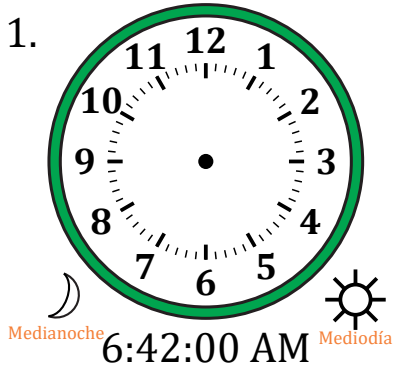

# Dibujar la Hora en Relojes Analógicos (E)

Nombre: \_\_\_\_\_

Fecha: \_\_\_\_\_

Dibuje cada hora en el reloj que tiene encima.

# Dibujar la Hora en Relojes Analógicos (E) Respuestas

Nombre: \_\_\_\_\_

Fecha: \_\_\_\_\_

Dibuje cada hora en el reloj que tiene encima.