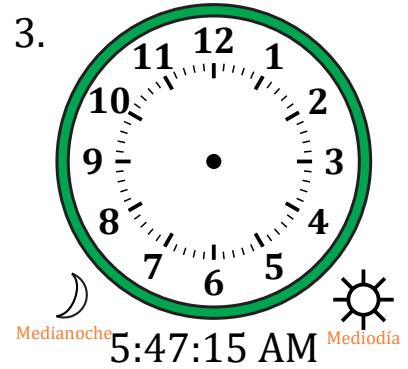

# Dibujar la Hora en Relojes Analógicos (E)

Nombre: \_\_\_\_\_

Fecha: \_\_\_\_\_

Dibuje cada hora en el reloj que tiene encima.

# Dibujar la Hora en Relojes Analógicos (E) Respuestas

Nombre: \_\_\_\_\_

Fecha: \_\_\_\_\_

Dibuje cada hora en el reloj que tiene encima.