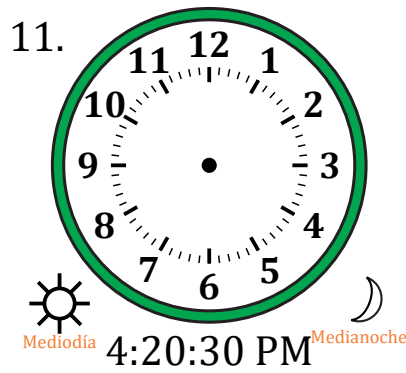

# Dibujar la Hora en Relojes Analógicos (E)

Nombre: \_\_\_\_\_

Fecha: \_\_\_\_\_

Dibuje cada hora en el reloj que tiene encima.

# Dibujar la Hora en Relojes Analógicos (E) Respuestas

Nombre: \_\_\_\_\_

Fecha: \_\_\_\_\_

Dibuje cada hora en el reloj que tiene encima.