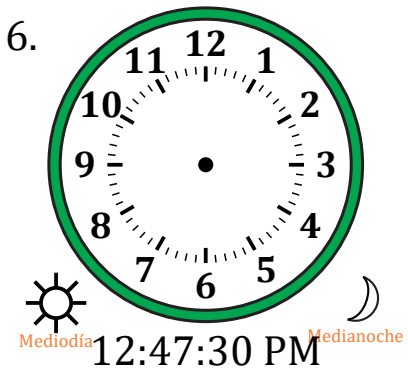

# Dibujar la Hora en Relojes Analógicos (E)

Nombre: \_\_\_\_\_

Fecha: \_\_\_\_\_

Dibuje cada hora en el reloj que tiene encima.

# Dibujar la Hora en Relojes Analógicos (E) Respuestas

Nombre: \_\_\_\_\_

Fecha: \_\_\_\_\_

Dibuje cada hora en el reloj que tiene encima.