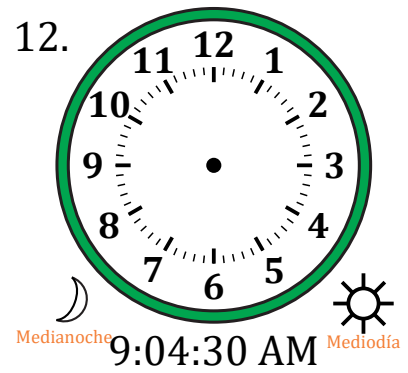

# Dibujar la Hora en Relojes Analógicos (E)

Nombre: \_\_\_\_\_

Fecha: \_\_\_\_\_

Dibuje cada hora en el reloj que tiene encima.

# Dibujar la Hora en Relojes Analógicos (E) Respuestas

Nombre: \_\_\_\_\_

Fecha: \_\_\_\_\_

Dibuje cada hora en el reloj que tiene encima.