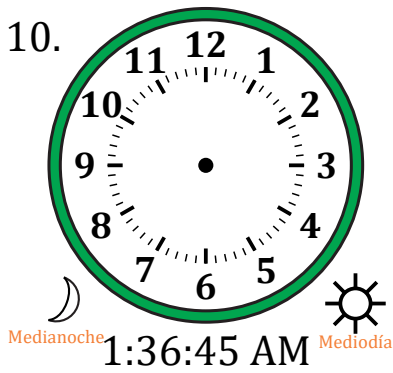

# Dibujar la Hora en Relojes Analógicos (E)

Nombre: \_\_\_\_\_

Fecha: \_\_\_\_\_

Dibuje cada hora en el reloj que tiene encima.

# Dibujar la Hora en Relojes Analógicos (E) Respuestas

Nombre: \_\_\_\_\_

Fecha: \_\_\_\_\_

Dibuje cada hora en el reloj que tiene encima.