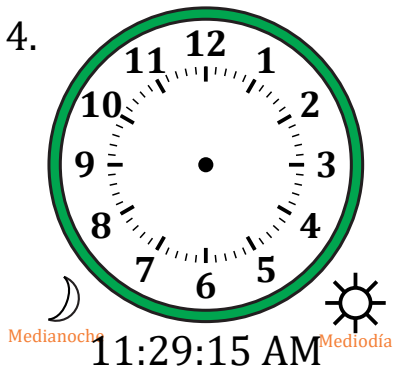

# Dibujar la Hora en Relojes Analógicos (E)

Nombre: \_\_\_\_\_

Fecha: \_\_\_\_\_

Dibuje cada hora en el reloj que tiene encima.

# Dibujar la Hora en Relojes Analógicos (E) Respuestas

Nombre: \_\_\_\_\_

Fecha: \_\_\_\_\_

Dibuje cada hora en el reloj que tiene encima.