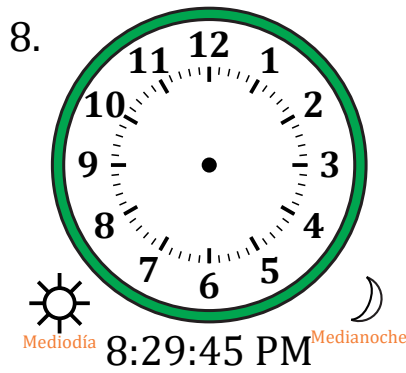

# Dibujar la Hora en Relojes Analógicos (E)

Nombre: \_\_\_\_\_

Fecha: \_\_\_\_\_

Dibuje cada hora en el reloj que tiene encima.

# Dibujar la Hora en Relojes Analógicos (E) Respuestas

Nombre: \_\_\_\_\_

Fecha: \_\_\_\_\_

Dibuje cada hora en el reloj que tiene encima.