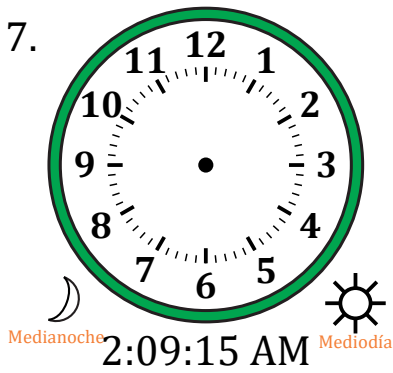

# Dibujar la Hora en Relojes Analógicos (E)

Nombre: \_\_\_\_\_

Fecha: \_\_\_\_\_

Dibuje cada hora en el reloj que tiene encima.

# Dibujar la Hora en Relojes Analógicos (E) Respuestas

Nombre: \_\_\_\_\_

Fecha: \_\_\_\_\_

Dibuje cada hora en el reloj que tiene encima.