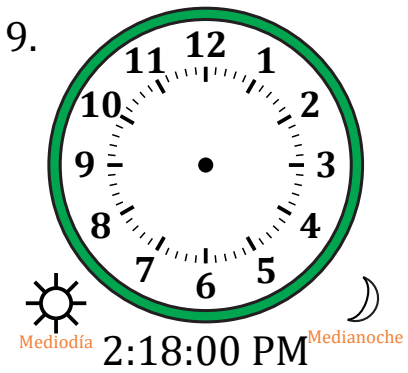

# Dibujar la Hora en Relojes Analógicos (E)

Nombre: \_\_\_\_\_

Fecha: \_\_\_\_\_

Dibuje cada hora en el reloj que tiene encima.

# Dibujar la Hora en Relojes Analógicos (E) Respuestas

Nombre: \_\_\_\_\_

Fecha: \_\_\_\_\_

Dibuje cada hora en el reloj que tiene encima.