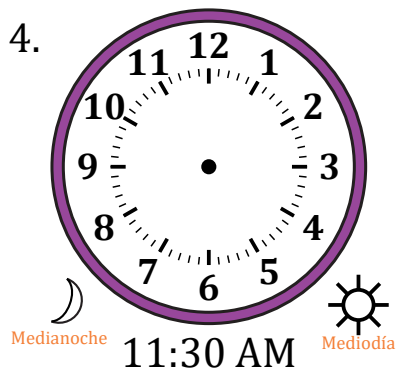

# Dibujar la Hora en Relojes Analógicos (J)

Nombre: \_\_\_\_\_

Fecha: \_\_\_\_\_

Dibuje cada hora en el reloj que tiene encima.

# Dibujar la Hora en Relojes Analógicos (J) Respuestas

Nombre: \_\_\_\_\_

Fecha: \_\_\_\_\_

Dibuje cada hora en el reloj que tiene encima.