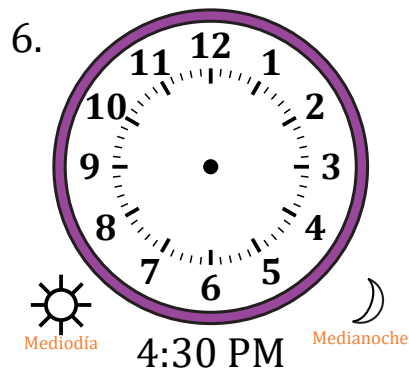

# Dibujar la Hora en Relojes Analógicos (J)

Nombre: \_\_\_\_\_

Fecha: \_\_\_\_\_

Dibuje cada hora en el reloj que tiene encima.

# Dibujar la Hora en Relojes Analógicos (J) Respuestas

Nombre: \_\_\_\_\_

Fecha: \_\_\_\_\_

Dibuje cada hora en el reloj que tiene encima.