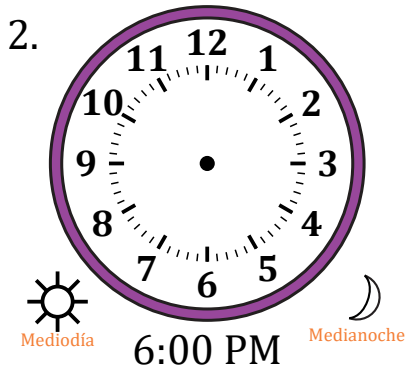

# Dibujar la Hora en Relojes Analógicos (J)

Nombre: \_\_\_\_\_

Fecha: \_\_\_\_\_

Dibuje cada hora en el reloj que tiene encima.

# Dibujar la Hora en Relojes Analógicos (J) Respuestas

Nombre: \_\_\_\_\_

Fecha: \_\_\_\_\_

Dibuje cada hora en el reloj que tiene encima.