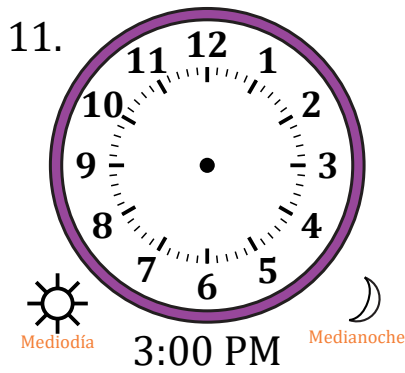

# Dibujar la Hora en Relojes Analógicos (J)

Nombre: \_\_\_\_\_

Fecha: \_\_\_\_\_

Dibuje cada hora en el reloj que tiene encima.

# Dibujar la Hora en Relojes Analógicos (J) Respuestas

Nombre: \_\_\_\_\_

Fecha: \_\_\_\_\_

Dibuje cada hora en el reloj que tiene encima.