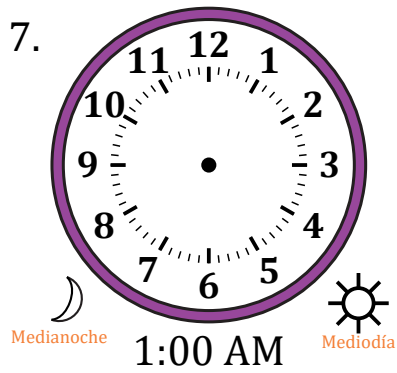

# Dibujar la Hora en Relojes Analógicos (J)

Nombre: \_\_\_\_\_

Fecha: \_\_\_\_\_

Dibuje cada hora en el reloj que tiene encima.

# Dibujar la Hora en Relojes Analógicos (J) Respuestas

Nombre: \_\_\_\_\_

Fecha: \_\_\_\_\_

Dibuje cada hora en el reloj que tiene encima.