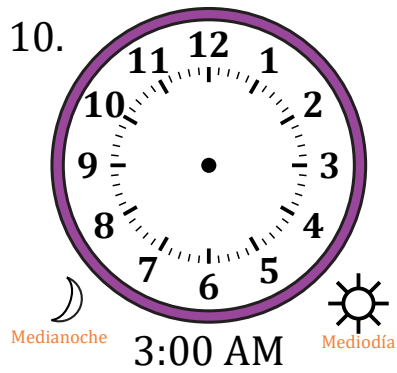

# Dibujar la Hora en Relojes Analógicos (J)

Nombre: \_\_\_\_\_

Fecha: \_\_\_\_\_

Dibuje cada hora en el reloj que tiene encima.

# Dibujar la Hora en Relojes Analógicos (J) Respuestas

Nombre: \_\_\_\_\_

Fecha: \_\_\_\_\_

Dibuje cada hora en el reloj que tiene encima.