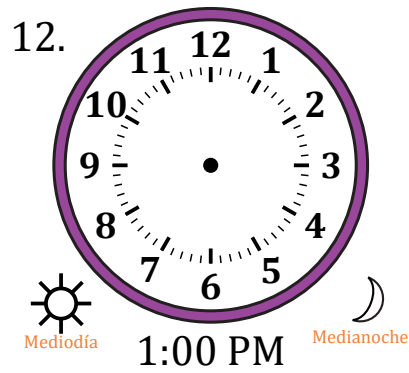

# Dibujar la Hora en Relojes Analógicos (J)

Nombre: \_\_\_\_\_

Fecha: \_\_\_\_\_

Dibuje cada hora en el reloj que tiene encima.

# Dibujar la Hora en Relojes Analógicos (J) Respuestas

Nombre: \_\_\_\_\_

Fecha: \_\_\_\_\_

Dibuje cada hora en el reloj que tiene encima.