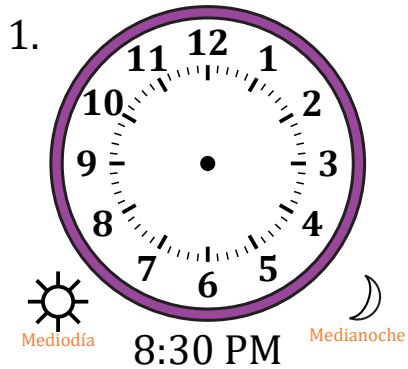

# Dibujar la Hora en Relojes Analógicos (J)

Nombre: \_\_\_\_\_

Fecha: \_\_\_\_\_

Dibuje cada hora en el reloj que tiene encima.

# Dibujar la Hora en Relojes Analógicos (J) Respuestas

Nombre: \_\_\_\_\_

Fecha: \_\_\_\_\_

Dibuje cada hora en el reloj que tiene encima.