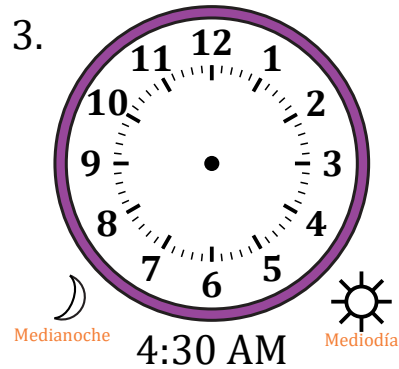

# Dibujar la Hora en Relojes Analógicos (J)

Nombre: \_\_\_\_\_

Fecha: \_\_\_\_\_

Dibuje cada hora en el reloj que tiene encima.

# Dibujar la Hora en Relojes Analógicos (J) Respuestas

Nombre: \_\_\_\_\_

Fecha: \_\_\_\_\_

Dibuje cada hora en el reloj que tiene encima.