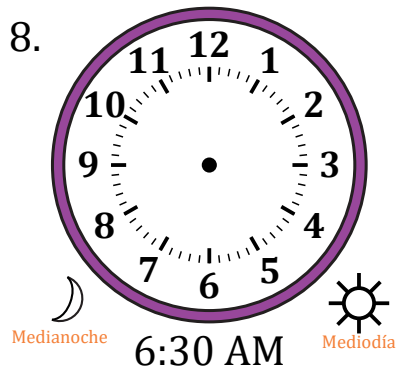

# Dibujar la Hora en Relojes Analógicos (J)

Nombre: \_\_\_\_\_

Fecha: \_\_\_\_\_

Dibuje cada hora en el reloj que tiene encima.

# Dibujar la Hora en Relojes Analógicos (J) Respuestas

Nombre: \_\_\_\_\_

Fecha: \_\_\_\_\_

Dibuje cada hora en el reloj que tiene encima.