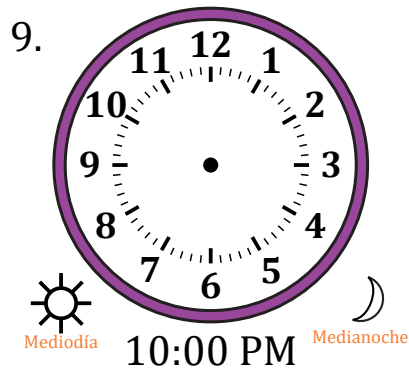

# Dibujar la Hora en Relojes Analógicos (J)

Nombre: \_\_\_\_\_

Fecha: \_\_\_\_\_

Dibuje cada hora en el reloj que tiene encima.

# Dibujar la Hora en Relojes Analógicos (J) Respuestas

Nombre: \_\_\_\_\_

Fecha: \_\_\_\_\_

Dibuje cada hora en el reloj que tiene encima.