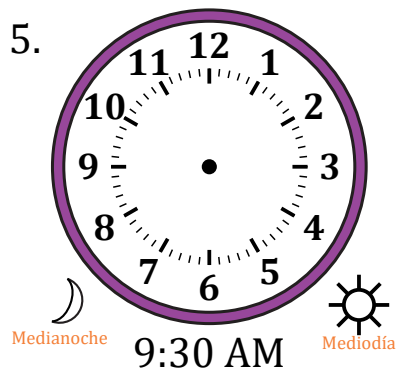

# Dibujar la Hora en Relojes Analógicos (J)

Nombre: \_\_\_\_\_

Fecha: \_\_\_\_\_

Dibuje cada hora en el reloj que tiene encima.

# Dibujar la Hora en Relojes Analógicos (J) Respuestas

Nombre: \_\_\_\_\_

Fecha: \_\_\_\_\_

Dibuje cada hora en el reloj que tiene encima.