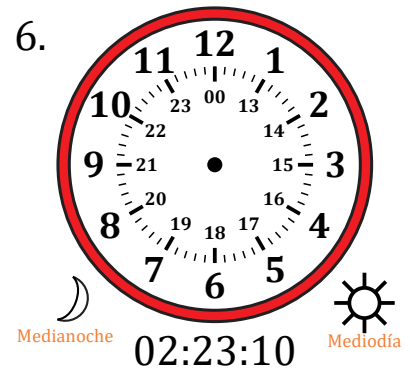

# Dibujar la Hora en Relojes Analógicos (F)

Nombre: \_\_\_\_\_

Fecha: \_\_\_\_\_

Dibuje cada hora en el reloj que tiene encima.

# Dibujar la Hora en Relojes Analógicos (F) Respuestas

Nombre: \_\_\_\_\_

Fecha: \_\_\_\_\_

Dibuje cada hora en el reloj que tiene encima.