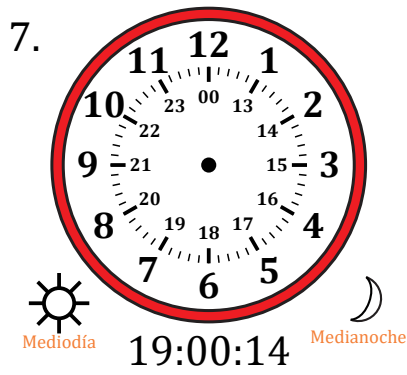

# Dibujar la Hora en Relojes Analógicos (F)

Nombre: \_\_\_\_\_

Fecha: \_\_\_\_\_

Dibuje cada hora en el reloj que tiene encima.

# Dibujar la Hora en Relojes Analógicos (F) Respuestas

Nombre: \_\_\_\_\_

Fecha: \_\_\_\_\_

Dibuje cada hora en el reloj que tiene encima.