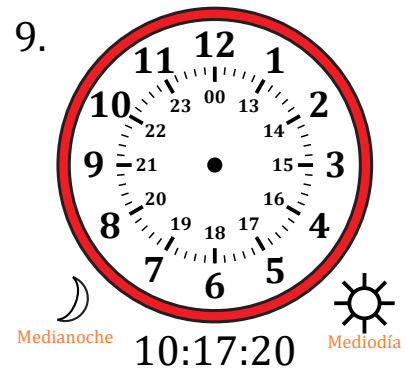

# Dibujar la Hora en Relojes Analógicos (F)

Nombre: \_\_\_\_\_

Fecha: \_\_\_\_\_

Dibuje cada hora en el reloj que tiene encima.

# Dibujar la Hora en Relojes Analógicos (F) Respuestas

Nombre: \_\_\_\_\_

Fecha: \_\_\_\_\_

Dibuje cada hora en el reloj que tiene encima.