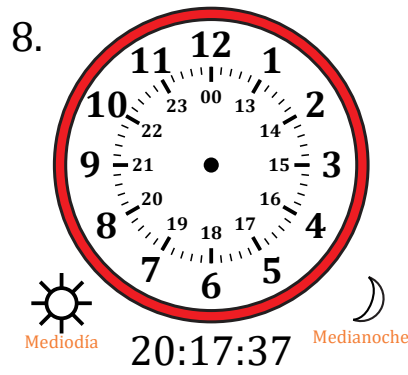

# Dibujar la Hora en Relojes Analógicos (F)

Nombre: \_\_\_\_\_

Fecha: \_\_\_\_\_

Dibuje cada hora en el reloj que tiene encima.

# Dibujar la Hora en Relojes Analógicos (F) Respuestas

Nombre: \_\_\_\_\_

Fecha: \_\_\_\_\_

Dibuje cada hora en el reloj que tiene encima.