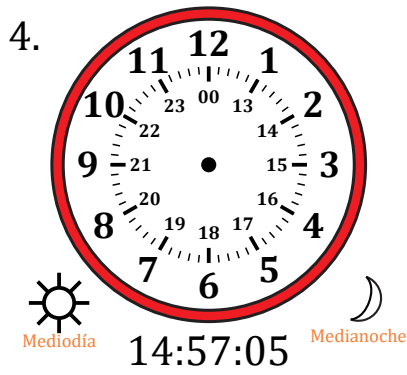

# Dibujar la Hora en Relojes Analógicos (F)

Nombre: \_\_\_\_\_

Fecha: \_\_\_\_\_

Dibuje cada hora en el reloj que tiene encima.

# Dibujar la Hora en Relojes Analógicos (F) Respuestas

Nombre: \_\_\_\_\_

Fecha: \_\_\_\_\_

Dibuje cada hora en el reloj que tiene encima.