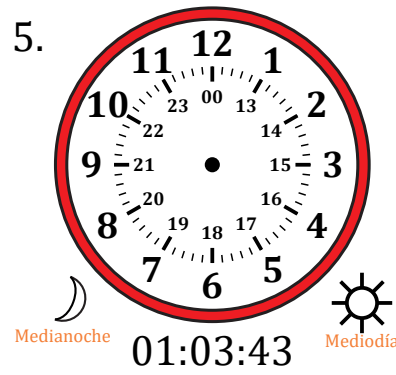

# Dibujar la Hora en Relojes Analógicos (F)

Nombre: \_\_\_\_\_

Fecha: \_\_\_\_\_

Dibuje cada hora en el reloj que tiene encima.

# Dibujar la Hora en Relojes Analógicos (F) Respuestas

Nombre: \_\_\_\_\_

Fecha: \_\_\_\_\_

Dibuje cada hora en el reloj que tiene encima.