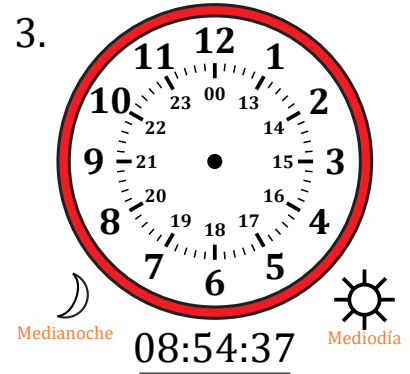

# Dibujar la Hora en Relojes Analógicos (F)

Nombre: \_\_\_\_\_

Fecha: \_\_\_\_\_

Dibuje cada hora en el reloj que tiene encima.

# Dibujar la Hora en Relojes Analógicos (F) Respuestas

Nombre: \_\_\_\_\_

Fecha: \_\_\_\_\_

Dibuje cada hora en el reloj que tiene encima.