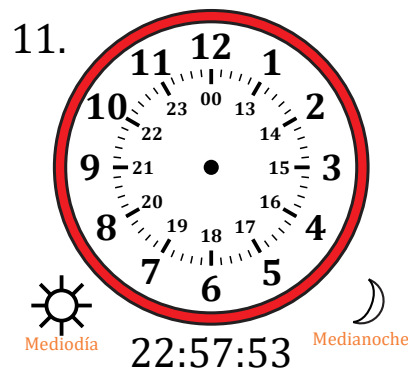

# Dibujar la Hora en Relojes Analógicos (F)

Nombre: \_\_\_\_\_

Fecha: \_\_\_\_\_

Dibuje cada hora en el reloj que tiene encima.

# Dibujar la Hora en Relojes Analógicos (F) Respuestas

Nombre: \_\_\_\_\_

Fecha: \_\_\_\_\_

Dibuje cada hora en el reloj que tiene encima.