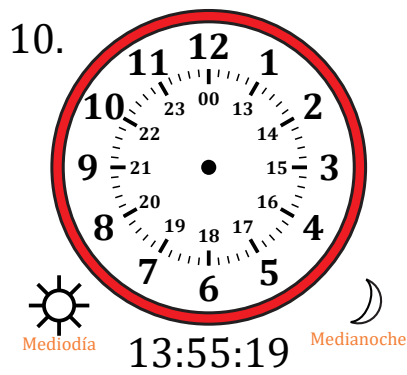

# Dibujar la Hora en Relojes Analógicos (F)

Nombre: \_\_\_\_\_

Fecha: \_\_\_\_\_

Dibuje cada hora en el reloj que tiene encima.

# Dibujar la Hora en Relojes Analógicos (F) Respuestas

Nombre: \_\_\_\_\_

Fecha: \_\_\_\_\_

Dibuje cada hora en el reloj que tiene encima.