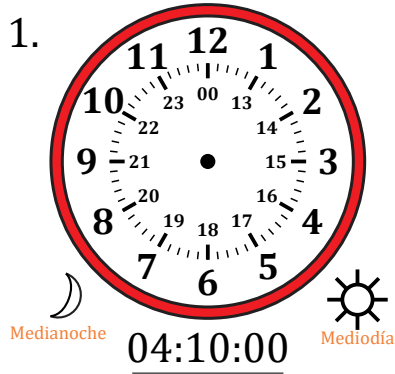

# Dibujar la Hora en Relojes Analógicos (F)

Nombre: \_\_\_\_\_

Fecha: \_\_\_\_\_

Dibuje cada hora en el reloj que tiene encima.

# Dibujar la Hora en Relojes Analógicos (F) Respuestas

Nombre: \_\_\_\_\_

Fecha: \_\_\_\_\_

Dibuje cada hora en el reloj que tiene encima.