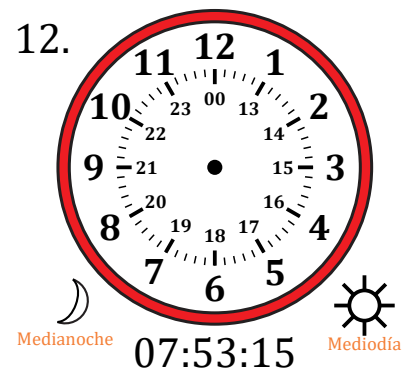

# Dibujar la Hora en Relojes Analógicos (F)

Nombre: \_\_\_\_\_

Fecha: \_\_\_\_\_

Dibuje cada hora en el reloj que tiene encima.

# Dibujar la Hora en Relojes Analógicos (F) Respuestas

Nombre: \_\_\_\_\_

Fecha: \_\_\_\_\_

Dibuje cada hora en el reloj que tiene encima.