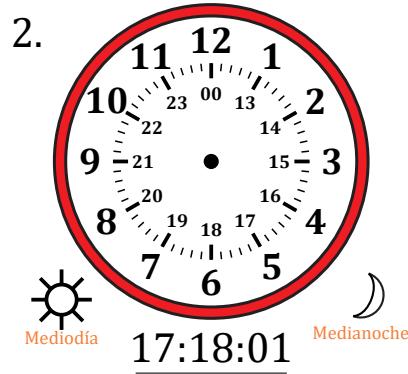

# Dibujar la Hora en Relojes Analógicos (F)

Nombre: \_\_\_\_\_

Fecha: \_\_\_\_\_

Dibuje cada hora en el reloj que tiene encima.

# Dibujar la Hora en Relojes Analógicos (F) Respuestas

Nombre: \_\_\_\_\_

Fecha: \_\_\_\_\_

Dibuje cada hora en el reloj que tiene encima.