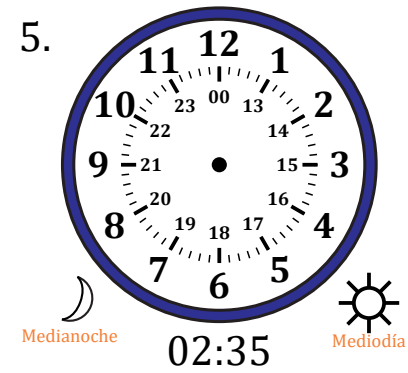

# Dibujar la Hora en Relojes Analógicos (F)

Nombre: \_\_\_\_\_

Fecha: \_\_\_\_\_

Dibuje cada hora en el reloj que tiene encima.

# Dibujar la Hora en Relojes Analógicos (F) Respuestas

Nombre: \_\_\_\_\_

Fecha: \_\_\_\_\_

Dibuje cada hora en el reloj que tiene encima.