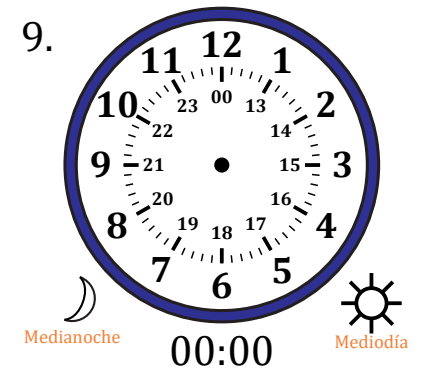

# Dibujar la Hora en Relojes Analógicos (F)

Nombre: \_\_\_\_\_

Fecha: \_\_\_\_\_

Dibuje cada hora en el reloj que tiene encima.

# Dibujar la Hora en Relojes Analógicos (F) Respuestas

Nombre: \_\_\_\_\_

Fecha: \_\_\_\_\_

Dibuje cada hora en el reloj que tiene encima.