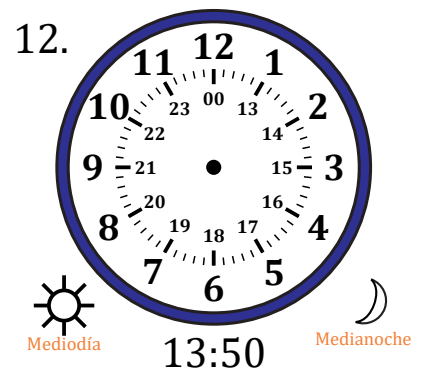

# Dibujar la Hora en Relojes Analógicos (F)

Nombre: \_\_\_\_\_

Fecha: \_\_\_\_\_

Dibuje cada hora en el reloj que tiene encima.

# Dibujar la Hora en Relojes Analógicos (F) Respuestas

Nombre: \_\_\_\_\_

Fecha: \_\_\_\_\_

Dibuje cada hora en el reloj que tiene encima.