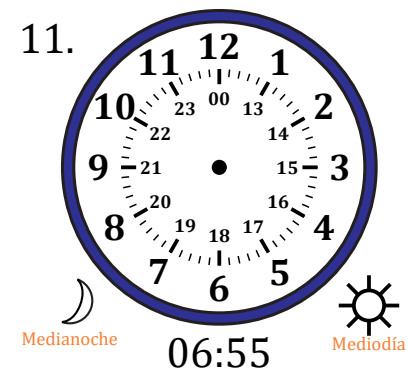

# Dibujar la Hora en Relojes Analógicos (F)

Nombre: \_\_\_\_\_

Fecha: \_\_\_\_\_

Dibuje cada hora en el reloj que tiene encima.

# Dibujar la Hora en Relojes Analógicos (F) Respuestas

Nombre: \_\_\_\_\_

Fecha: \_\_\_\_\_

Dibuje cada hora en el reloj que tiene encima.