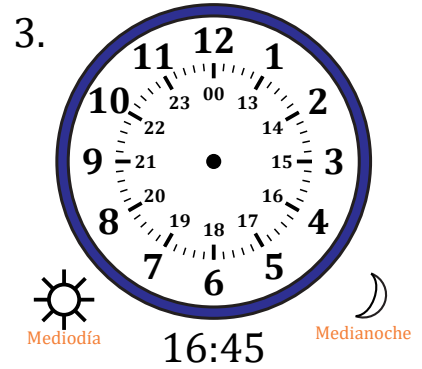

# Dibujar la Hora en Relojes Analógicos (F)

Nombre: \_\_\_\_\_

Fecha: \_\_\_\_\_

Dibuje cada hora en el reloj que tiene encima.

# Dibujar la Hora en Relojes Analógicos (F) Respuestas

Nombre: \_\_\_\_\_

Fecha: \_\_\_\_\_

Dibuje cada hora en el reloj que tiene encima.