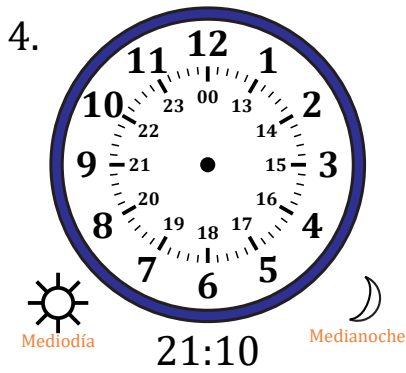

# Dibujar la Hora en Relojes Analógicos (F)

Nombre: \_\_\_\_\_

Fecha: \_\_\_\_\_

Dibuje cada hora en el reloj que tiene encima.

# Dibujar la Hora en Relojes Analógicos (F) Respuestas

Nombre: \_\_\_\_\_

Fecha: \_\_\_\_\_

Dibuje cada hora en el reloj que tiene encima.