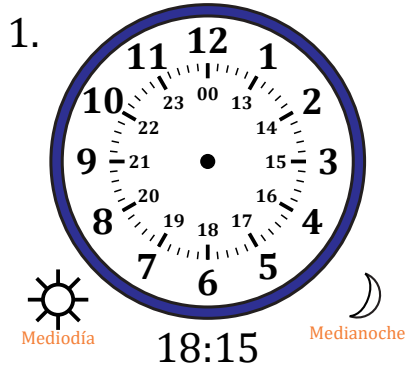

# Dibujar la Hora en Relojes Analógicos (F)

Nombre: \_\_\_\_\_

Fecha: \_\_\_\_\_

Dibuje cada hora en el reloj que tiene encima.

# Dibujar la Hora en Relojes Analógicos (F) Respuestas

Nombre: \_\_\_\_\_

Fecha: \_\_\_\_\_

Dibuje cada hora en el reloj que tiene encima.