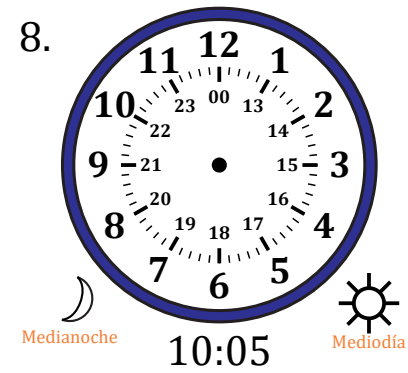

# Dibujar la Hora en Relojes Analógicos (F)

Nombre: \_\_\_\_\_

Fecha: \_\_\_\_\_

Dibuje cada hora en el reloj que tiene encima.

# Dibujar la Hora en Relojes Analógicos (F) Respuestas

Nombre: \_\_\_\_\_

Fecha: \_\_\_\_\_

Dibuje cada hora en el reloj que tiene encima.