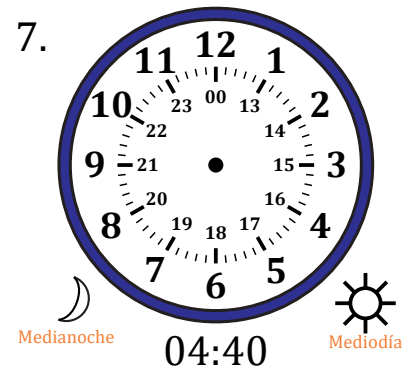

# Dibujar la Hora en Relojes Analógicos (F)

Nombre: \_\_\_\_\_

Fecha: \_\_\_\_\_

Dibuje cada hora en el reloj que tiene encima.

# Dibujar la Hora en Relojes Analógicos (F) Respuestas

Nombre: \_\_\_\_\_

Fecha: \_\_\_\_\_

Dibuje cada hora en el reloj que tiene encima.