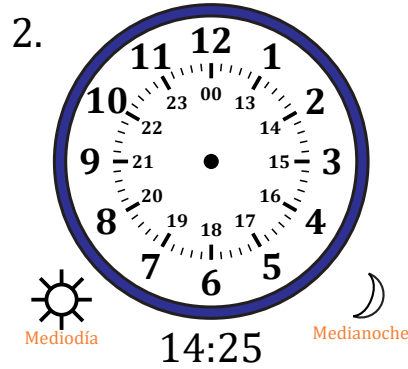

# Dibujar la Hora en Relojes Analógicos (F)

Nombre: \_\_\_\_\_

Fecha: \_\_\_\_\_

Dibuje cada hora en el reloj que tiene encima.

# Dibujar la Hora en Relojes Analógicos (F) Respuestas

Nombre: \_\_\_\_\_

Fecha: \_\_\_\_\_

Dibuje cada hora en el reloj que tiene encima.