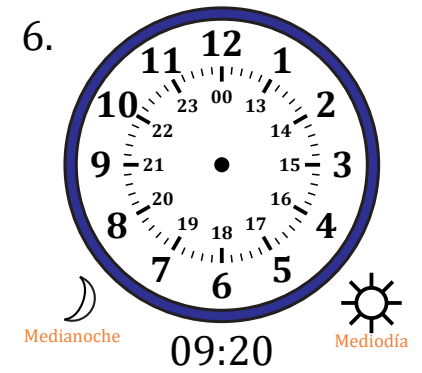

# Dibujar la Hora en Relojes Analógicos (F)

Nombre: \_\_\_\_\_

Fecha: \_\_\_\_\_

Dibuje cada hora en el reloj que tiene encima.

# Dibujar la Hora en Relojes Analógicos (F) Respuestas

Nombre: \_\_\_\_\_

Fecha: \_\_\_\_\_

Dibuje cada hora en el reloj que tiene encima.