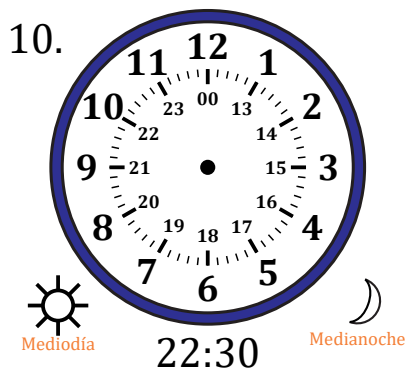

# Dibujar la Hora en Relojes Analógicos (F)

Nombre: \_\_\_\_\_

Fecha: \_\_\_\_\_

Dibuje cada hora en el reloj que tiene encima.

# Dibujar la Hora en Relojes Analógicos (F) Respuestas

Nombre: \_\_\_\_\_

Fecha: \_\_\_\_\_

Dibuje cada hora en el reloj que tiene encima.