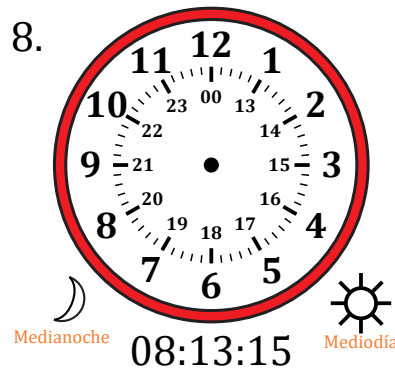

# Dibujar la Hora en Relojes Analógicos (E)

Nombre: \_\_\_\_\_

Fecha: \_\_\_\_\_

Dibuje cada hora en el reloj que tiene encima.

# Dibujar la Hora en Relojes Analógicos (E) Respuestas

Nombre: \_\_\_\_\_

Fecha: \_\_\_\_\_

Dibuje cada hora en el reloj que tiene encima.