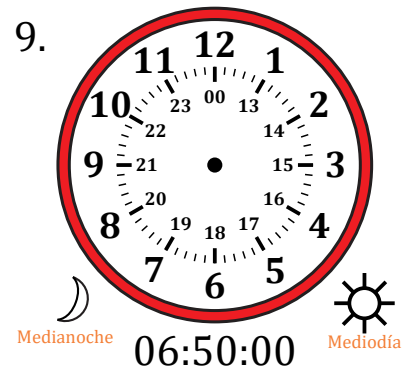

# Dibujar la Hora en Relojes Analógicos (E)

Nombre: \_\_\_\_\_

Fecha: \_\_\_\_\_

Dibuje cada hora en el reloj que tiene encima.

# Dibujar la Hora en Relojes Analógicos (E) Respuestas

Nombre: \_\_\_\_\_

Fecha: \_\_\_\_\_

Dibuje cada hora en el reloj que tiene encima.