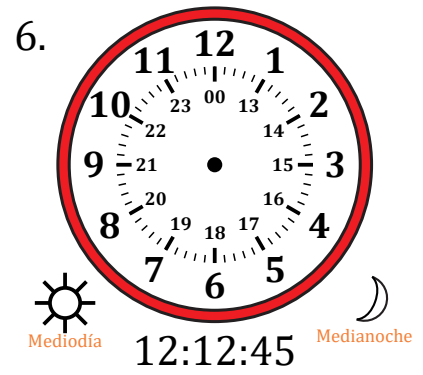

# Dibujar la Hora en Relojes Analógicos (E)

Nombre: \_\_\_\_\_

Fecha: \_\_\_\_\_

Dibuje cada hora en el reloj que tiene encima.

# Dibujar la Hora en Relojes Analógicos (E) Respuestas

Nombre: \_\_\_\_\_

Fecha: \_\_\_\_\_

Dibuje cada hora en el reloj que tiene encima.