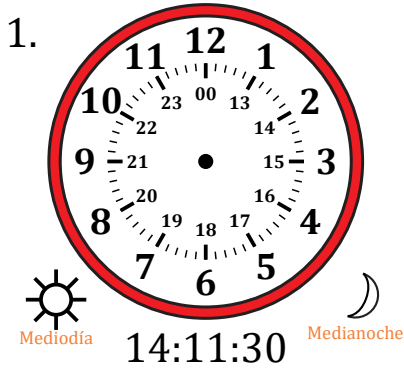

# Dibujar la Hora en Relojes Analógicos (E)

Nombre: \_\_\_\_\_

Fecha: \_\_\_\_\_

Dibuje cada hora en el reloj que tiene encima.

# Dibujar la Hora en Relojes Analógicos (E) Respuestas

Nombre: \_\_\_\_\_

Fecha: \_\_\_\_\_

Dibuje cada hora en el reloj que tiene encima.