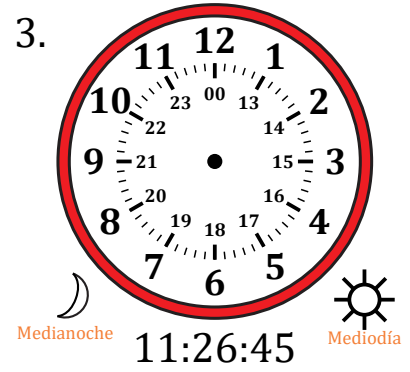

# Dibujar la Hora en Relojes Analógicos (E)

Nombre: \_\_\_\_\_

Fecha: \_\_\_\_\_

Dibuje cada hora en el reloj que tiene encima.

# Dibujar la Hora en Relojes Analógicos (E) Respuestas

Nombre: \_\_\_\_\_

Fecha: \_\_\_\_\_

Dibuje cada hora en el reloj que tiene encima.