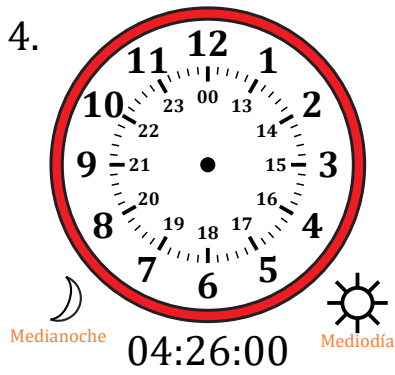

# Dibujar la Hora en Relojes Analógicos (E)

Nombre: \_\_\_\_\_

Fecha: \_\_\_\_\_

Dibuje cada hora en el reloj que tiene encima.

# Dibujar la Hora en Relojes Analógicos (E) Respuestas

Nombre: \_\_\_\_\_

Fecha: \_\_\_\_\_

Dibuje cada hora en el reloj que tiene encima.