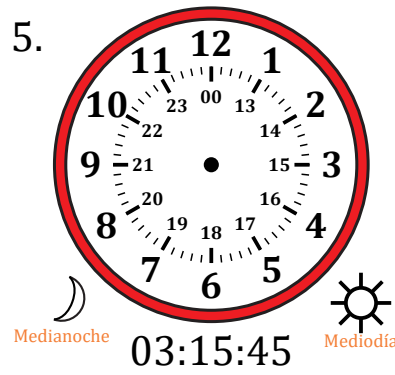

# Dibujar la Hora en Relojes Analógicos (E)

Nombre: \_\_\_\_\_

Fecha: \_\_\_\_\_

Dibuje cada hora en el reloj que tiene encima.

# Dibujar la Hora en Relojes Analógicos (E) Respuestas

Nombre: \_\_\_\_\_

Fecha: \_\_\_\_\_

Dibuje cada hora en el reloj que tiene encima.