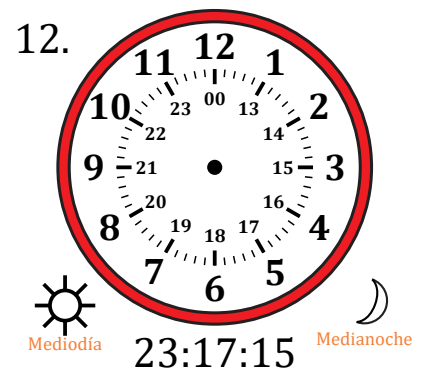

# Dibujar la Hora en Relojes Analógicos (E)

Nombre: \_\_\_\_\_

Fecha: \_\_\_\_\_

Dibuje cada hora en el reloj que tiene encima.

# Dibujar la Hora en Relojes Analógicos (E) Respuestas

Nombre: \_\_\_\_\_

Fecha: \_\_\_\_\_

Dibuje cada hora en el reloj que tiene encima.