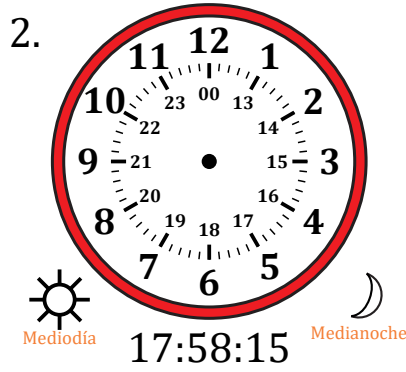

# Dibujar la Hora en Relojes Analógicos (E)

Nombre: \_\_\_\_\_

Fecha: \_\_\_\_\_

Dibuje cada hora en el reloj que tiene encima.

# Dibujar la Hora en Relojes Analógicos (E) Respuestas

Nombre: \_\_\_\_\_

Fecha: \_\_\_\_\_

Dibuje cada hora en el reloj que tiene encima.