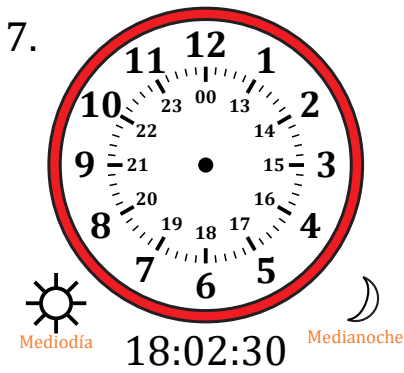

# Dibujar la Hora en Relojes Analógicos (E)

Nombre: \_\_\_\_\_

Fecha: \_\_\_\_\_

Dibuje cada hora en el reloj que tiene encima.

# Dibujar la Hora en Relojes Analógicos (E) Respuestas

Nombre: \_\_\_\_\_

Fecha: \_\_\_\_\_

Dibuje cada hora en el reloj que tiene encima.