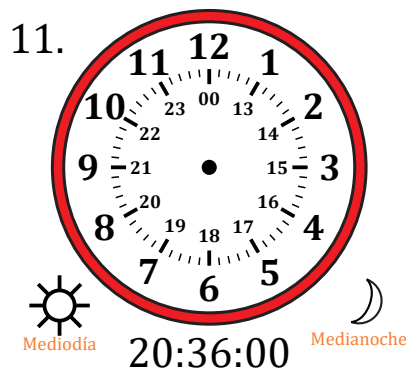

# Dibujar la Hora en Relojes Analógicos (E)

Nombre: \_\_\_\_\_

Fecha: \_\_\_\_\_

Dibuje cada hora en el reloj que tiene encima.

# Dibujar la Hora en Relojes Analógicos (E) Respuestas

Nombre: \_\_\_\_\_

Fecha: \_\_\_\_\_

Dibuje cada hora en el reloj que tiene encima.