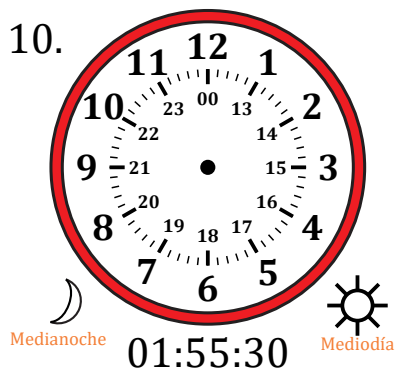

# Dibujar la Hora en Relojes Analógicos (E)

Nombre: \_\_\_\_\_

Fecha: \_\_\_\_\_

Dibuje cada hora en el reloj que tiene encima.

# Dibujar la Hora en Relojes Analógicos (E) Respuestas

Nombre: \_\_\_\_\_

Fecha: \_\_\_\_\_

Dibuje cada hora en el reloj que tiene encima.