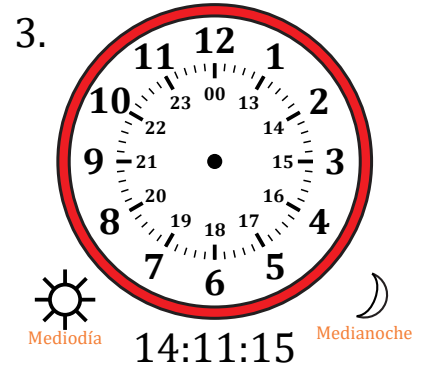

# Dibujar la Hora en Relojes Analógicos (F)

Nombre: \_\_\_\_\_

Fecha: \_\_\_\_\_

Dibuje cada hora en el reloj que tiene encima.

# Dibujar la Hora en Relojes Analógicos (F) Respuestas

Nombre: \_\_\_\_\_

Fecha: \_\_\_\_\_

Dibuje cada hora en el reloj que tiene encima.