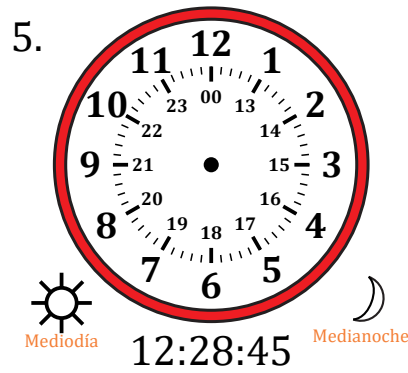

# Dibujar la Hora en Relojes Analógicos (F)

Nombre: \_\_\_\_\_

Fecha: \_\_\_\_\_

Dibuje cada hora en el reloj que tiene encima.

# Dibujar la Hora en Relojes Analógicos (F) Respuestas

Nombre: \_\_\_\_\_

Fecha: \_\_\_\_\_

Dibuje cada hora en el reloj que tiene encima.