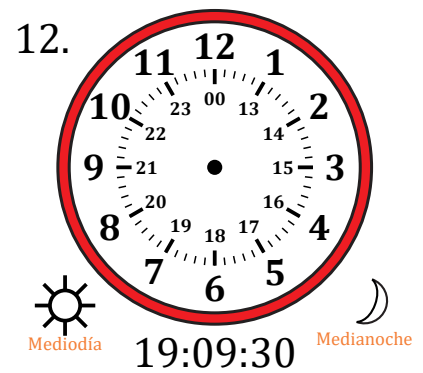

# Dibujar la Hora en Relojes Analógicos (F)

Nombre: \_\_\_\_\_

Fecha: \_\_\_\_\_

Dibuje cada hora en el reloj que tiene encima.

# Dibujar la Hora en Relojes Analógicos (F) Respuestas

Nombre: \_\_\_\_\_

Fecha: \_\_\_\_\_

Dibuje cada hora en el reloj que tiene encima.