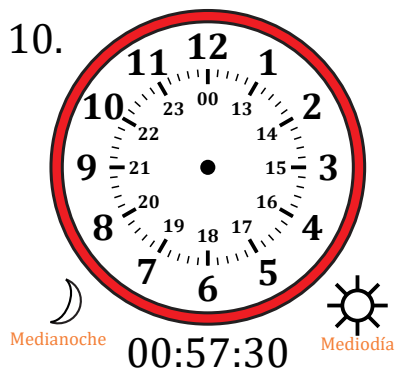

# Dibujar la Hora en Relojes Analógicos (F)

Nombre: \_\_\_\_\_

Fecha: \_\_\_\_\_

Dibuje cada hora en el reloj que tiene encima.

# Dibujar la Hora en Relojes Analógicos (F) Respuestas

Nombre: \_\_\_\_\_

Fecha: \_\_\_\_\_

Dibuje cada hora en el reloj que tiene encima.