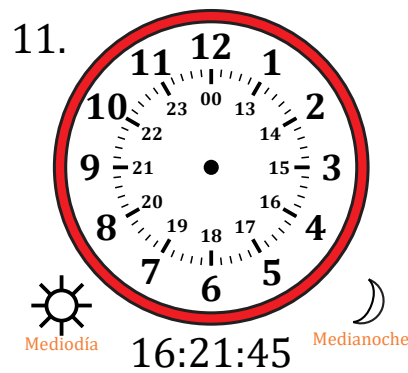

# Dibujar la Hora en Relojes Analógicos (F)

Nombre: \_\_\_\_\_

Fecha: \_\_\_\_\_

Dibuje cada hora en el reloj que tiene encima.

# Dibujar la Hora en Relojes Analógicos (F) Respuestas

Nombre: \_\_\_\_\_

Fecha: \_\_\_\_\_

Dibuje cada hora en el reloj que tiene encima.