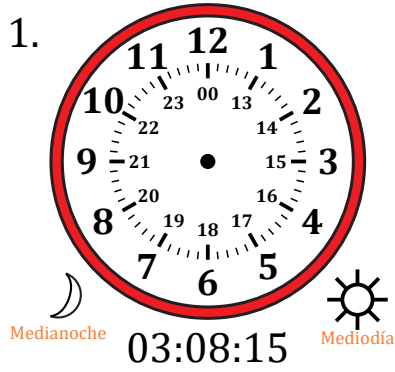

# Dibujar la Hora en Relojes Analógicos (F)

Nombre: \_\_\_\_\_

Fecha: \_\_\_\_\_

Dibuje cada hora en el reloj que tiene encima.

# Dibujar la Hora en Relojes Analógicos (F) Respuestas

Nombre: \_\_\_\_\_

Fecha: \_\_\_\_\_

Dibuje cada hora en el reloj que tiene encima.