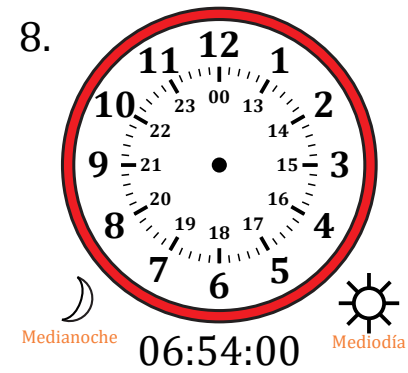

# Dibujar la Hora en Relojes Analógicos (F)

Nombre: \_\_\_\_\_

Fecha: \_\_\_\_\_

Dibuje cada hora en el reloj que tiene encima.

# Dibujar la Hora en Relojes Analógicos (F) Respuestas

Nombre: \_\_\_\_\_

Fecha: \_\_\_\_\_

Dibuje cada hora en el reloj que tiene encima.