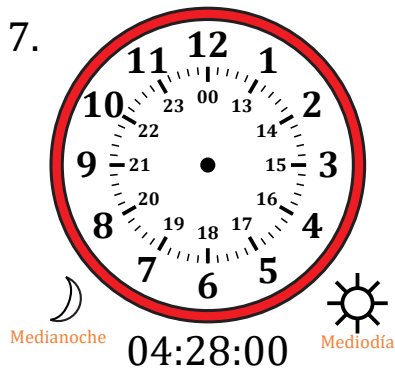

# Dibujar la Hora en Relojes Analógicos (F)

Nombre: \_\_\_\_\_

Fecha: \_\_\_\_\_

Dibuje cada hora en el reloj que tiene encima.

# Dibujar la Hora en Relojes Analógicos (F) Respuestas

Nombre: \_\_\_\_\_

Fecha: \_\_\_\_\_

Dibuje cada hora en el reloj que tiene encima.