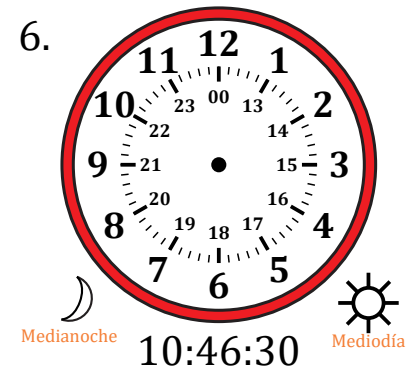

# Dibujar la Hora en Relojes Analógicos (F)

Nombre: \_\_\_\_\_

Fecha: \_\_\_\_\_

Dibuje cada hora en el reloj que tiene encima.

# Dibujar la Hora en Relojes Analógicos (F) Respuestas

Nombre: \_\_\_\_\_

Fecha: \_\_\_\_\_

Dibuje cada hora en el reloj que tiene encima.