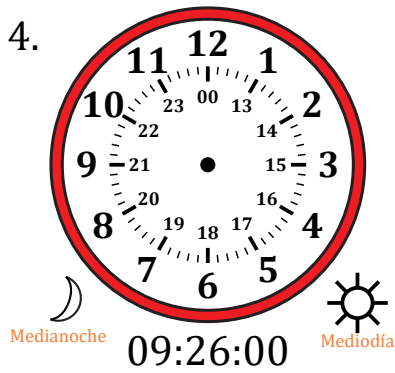

# Dibujar la Hora en Relojes Analógicos (F)

Nombre: \_\_\_\_\_

Fecha: \_\_\_\_\_

Dibuje cada hora en el reloj que tiene encima.

# Dibujar la Hora en Relojes Analógicos (F) Respuestas

Nombre: \_\_\_\_\_

Fecha: \_\_\_\_\_

Dibuje cada hora en el reloj que tiene encima.