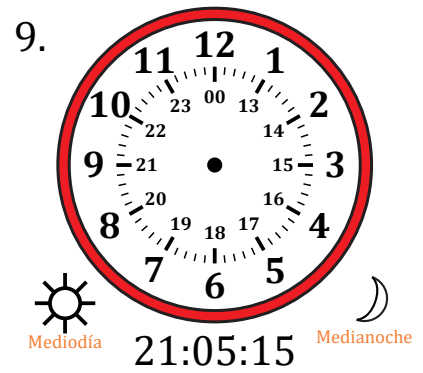

# Dibujar la Hora en Relojes Analógicos (F)

Nombre: \_\_\_\_\_

Fecha: \_\_\_\_\_

Dibuje cada hora en el reloj que tiene encima.

# Dibujar la Hora en Relojes Analógicos (F) Respuestas

Nombre: \_\_\_\_\_

Fecha: \_\_\_\_\_

Dibuje cada hora en el reloj que tiene encima.