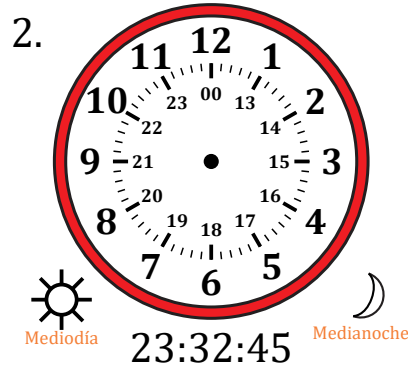

# Dibujar la Hora en Relojes Analógicos (F)

Nombre: \_\_\_\_\_

Fecha: \_\_\_\_\_

Dibuje cada hora en el reloj que tiene encima.

# Dibujar la Hora en Relojes Analógicos (F) Respuestas

Nombre: \_\_\_\_\_

Fecha: \_\_\_\_\_

Dibuje cada hora en el reloj que tiene encima.