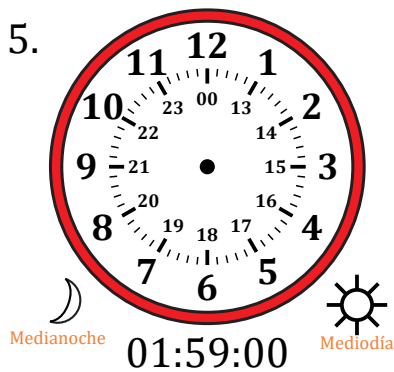

# Dibujar la Hora en Relojes Analógicos (J)

Nombre: \_\_\_\_\_

Fecha: \_\_\_\_\_

Dibuje cada hora en el reloj que tiene encima.

# Dibujar la Hora en Relojes Analógicos (J) Respuestas

Nombre: \_\_\_\_\_

Fecha: \_\_\_\_\_

Dibuje cada hora en el reloj que tiene encima.