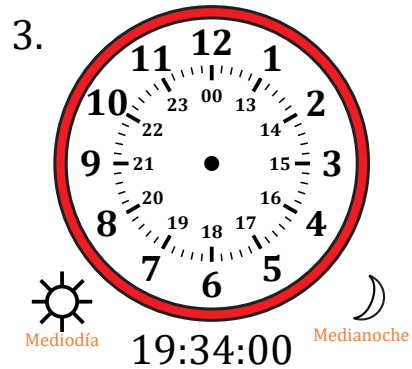

# Dibujar la Hora en Relojes Analógicos (J)

Nombre: \_\_\_\_\_

Fecha: \_\_\_\_\_

Dibuje cada hora en el reloj que tiene encima.

# Dibujar la Hora en Relojes Analógicos (J) Respuestas

Nombre: \_\_\_\_\_

Fecha: \_\_\_\_\_

Dibuje cada hora en el reloj que tiene encima.