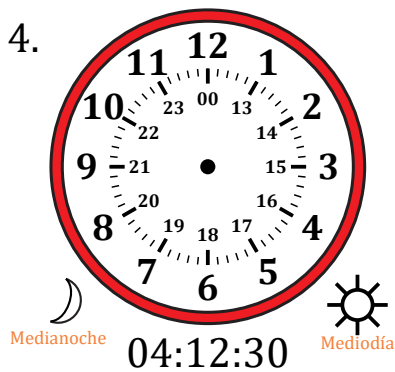

# Dibujar la Hora en Relojes Analógicos (J)

Nombre: \_\_\_\_\_

Fecha: \_\_\_\_\_

Dibuje cada hora en el reloj que tiene encima.

# Dibujar la Hora en Relojes Analógicos (J) Respuestas

Nombre: \_\_\_\_\_

Fecha: \_\_\_\_\_

Dibuje cada hora en el reloj que tiene encima.