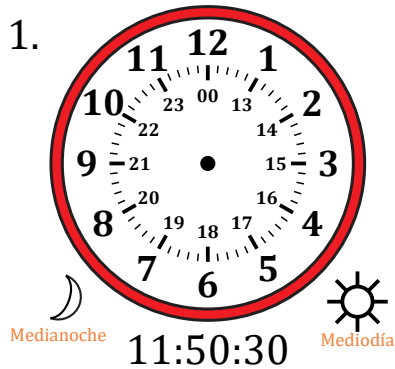

# Dibujar la Hora en Relojes Analógicos (J)

Nombre: \_\_\_\_\_

Fecha: \_\_\_\_\_

Dibuje cada hora en el reloj que tiene encima.

# Dibujar la Hora en Relojes Analógicos (J) Respuestas

Nombre: \_\_\_\_\_

Fecha: \_\_\_\_\_

Dibuje cada hora en el reloj que tiene encima.