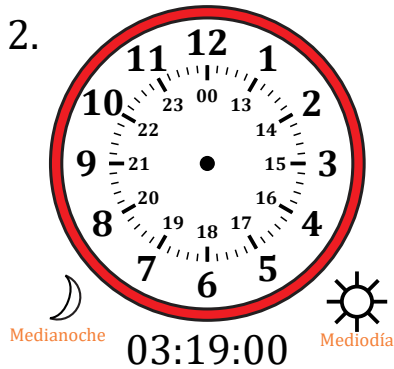

# Dibujar la Hora en Relojes Analógicos (J)

Nombre: \_\_\_\_\_

Fecha: \_\_\_\_\_

Dibuje cada hora en el reloj que tiene encima.

# Dibujar la Hora en Relojes Analógicos (J) Respuestas

Nombre: \_\_\_\_\_

Fecha: \_\_\_\_\_

Dibuje cada hora en el reloj que tiene encima.