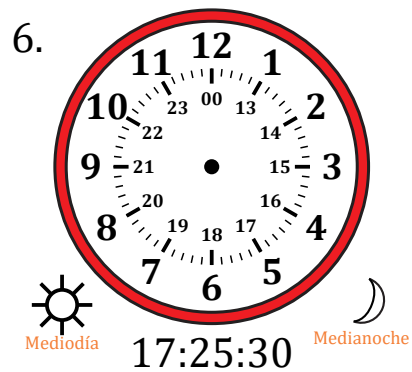

# Dibujar la Hora en Relojes Analógicos (J)

Nombre: \_\_\_\_\_

Fecha: \_\_\_\_\_

Dibuje cada hora en el reloj que tiene encima.

# Dibujar la Hora en Relojes Analógicos (J) Respuestas

Nombre: \_\_\_\_\_

Fecha: \_\_\_\_\_

Dibuje cada hora en el reloj que tiene encima.