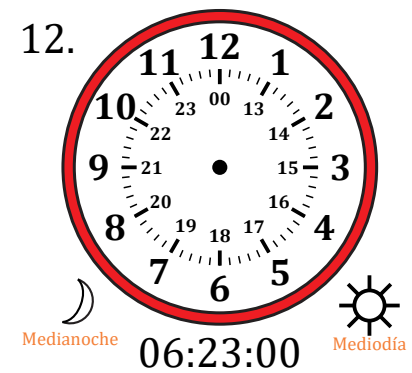

# Dibujar la Hora en Relojes Analógicos (J)

Nombre: \_\_\_\_\_

Fecha: \_\_\_\_\_

Dibuje cada hora en el reloj que tiene encima.

# Dibujar la Hora en Relojes Analógicos (J) Respuestas

Nombre: \_\_\_\_\_

Fecha: \_\_\_\_\_

Dibuje cada hora en el reloj que tiene encima.