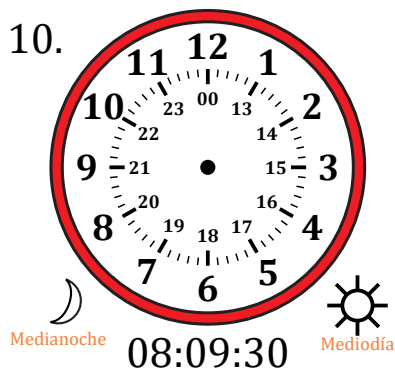

# Dibujar la Hora en Relojes Analógicos (J)

Nombre: \_\_\_\_\_

Fecha: \_\_\_\_\_

Dibuje cada hora en el reloj que tiene encima.

# Dibujar la Hora en Relojes Analógicos (J) Respuestas

Nombre: \_\_\_\_\_

Fecha: \_\_\_\_\_

Dibuje cada hora en el reloj que tiene encima.