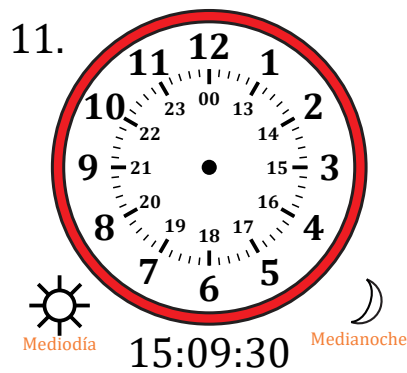

# Dibujar la Hora en Relojes Analógicos (J)

Nombre: \_\_\_\_\_

Fecha: \_\_\_\_\_

Dibuje cada hora en el reloj que tiene encima.

# Dibujar la Hora en Relojes Analógicos (J) Respuestas

Nombre: \_\_\_\_\_

Fecha: \_\_\_\_\_

Dibuje cada hora en el reloj que tiene encima.