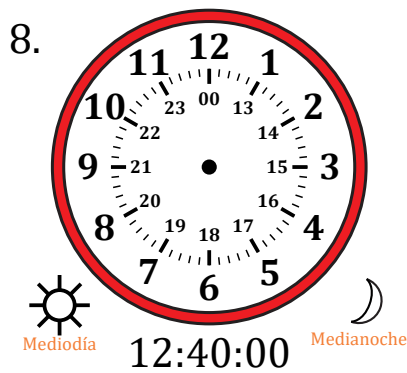

# Dibujar la Hora en Relojes Analógicos (J)

Nombre: \_\_\_\_\_

Fecha: \_\_\_\_\_

Dibuje cada hora en el reloj que tiene encima.

# Dibujar la Hora en Relojes Analógicos (J) Respuestas

Nombre: \_\_\_\_\_

Fecha: \_\_\_\_\_

Dibuje cada hora en el reloj que tiene encima.