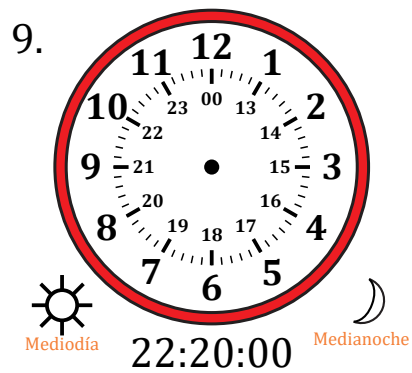

# Dibujar la Hora en Relojes Analógicos (J)

Nombre: \_\_\_\_\_

Fecha: \_\_\_\_\_

Dibuje cada hora en el reloj que tiene encima.

# Dibujar la Hora en Relojes Analógicos (J) Respuestas

Nombre: \_\_\_\_\_

Fecha: \_\_\_\_\_

Dibuje cada hora en el reloj que tiene encima.