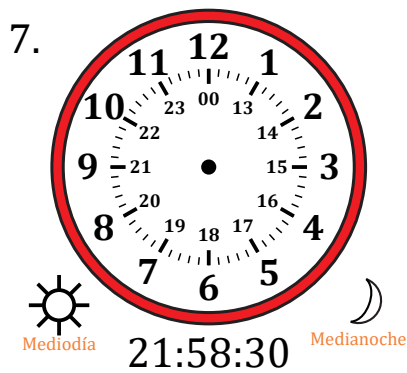

# Dibujar la Hora en Relojes Analógicos (J)

Nombre: \_\_\_\_\_

Fecha: \_\_\_\_\_

Dibuje cada hora en el reloj que tiene encima.

# Dibujar la Hora en Relojes Analógicos (J) Respuestas

Nombre: \_\_\_\_\_

Fecha: \_\_\_\_\_

Dibuje cada hora en el reloj que tiene encima.