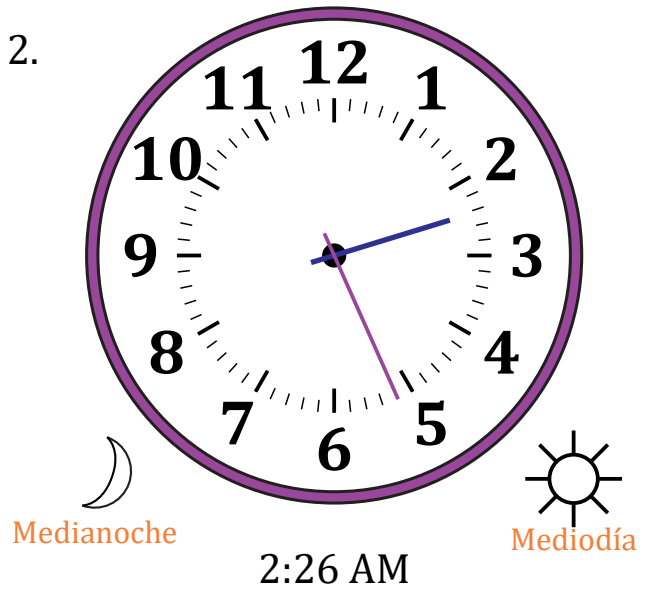

Leer la Hora en Relojes Analógicos (E)

Nombre: _____

Fecha: _____

Lea cada hora y escríbala en el espacio debajo del reloj.

1.

Mediodía

Medianoche

2.

Medianoche

Mediodía

3.

Medianoche

Mediodía

4.

Mediodía

Medianoche

Leer la Hora en Relojes Analógicos (E) Respuestas

Nombre: _____

Fecha: _____

Lea cada hora y escríbala en el espacio debajo del reloj.

1.

2.

3.

4.