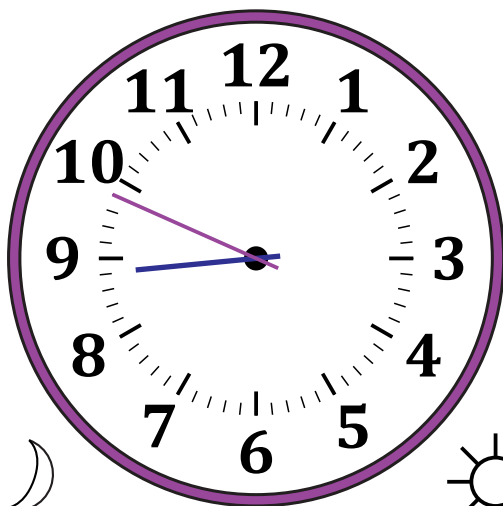

Leer la Hora en Relojes Analógicos (E)

Nombre: _____

Fecha: _____

Lea cada hora y escríbala en el espacio debajo del reloj.

1.

Mediodía

Medianoche

2.

Medianoche

Mediodía

3.

Medianoche

Mediodía

4.

Mediodía

Medianoche

Leer la Hora en Relojes Analógicos (E) Respuestas

Nombre: _____

Fecha: _____

Lea cada hora y escríbala en el espacio debajo del reloj.

1.

2.

3.

4.