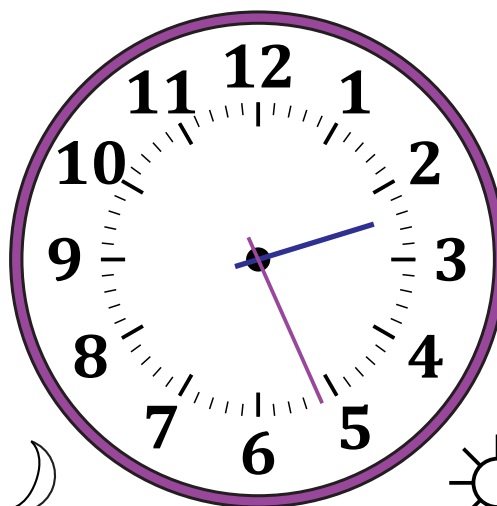

Leer la Hora en Relojes Analógicos (E)

Nombre: _____

Fecha: _____

Lea cada hora y escríbala en el espacio debajo del reloj.

1.

Mediodía

Medianoche

2.

Medianoche

Mediodía

3.

Medianoche

Mediodía

4.

Mediodía

Medianoche

Leer la Hora en Relojes Analógicos (E) Respuestas

Nombre: _____

Fecha: _____

Lea cada hora y escríbala en el espacio debajo del reloj.

1.

2.

3.

4.