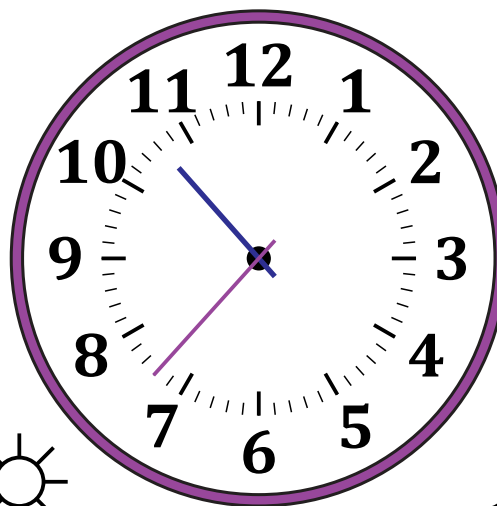

Leer la Hora en Relojes Analógicos (E)

Nombre: _____

Fecha: _____

Lea cada hora y escríbala en el espacio debajo del reloj.

1.

Mediodía

Medianoche

2.

Medianoche

Mediodía

3.

Medianoche

Mediodía

4.

Mediodía

Medianoche

Leer la Hora en Relojes Analógicos (E) Respuestas

Nombre: _____

Fecha: _____

Lea cada hora y escríbala en el espacio debajo del reloj.

1.

2.

3.

4.