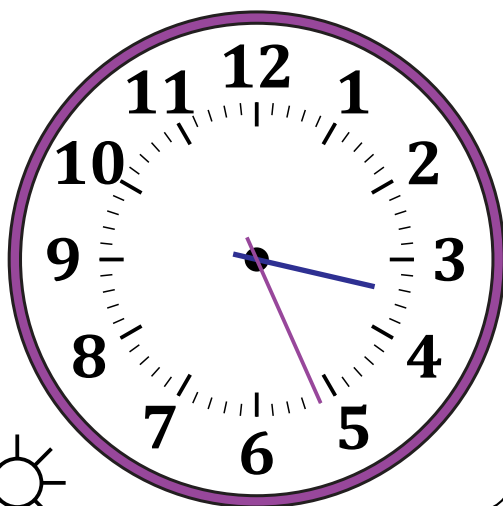

Leer la Hora en Relojes Analógicos (E)

Nombre: _____

Fecha: _____

Lea cada hora y escríbala en el espacio debajo del reloj.

1.

Mediodía

Medianoche

2.

Medianoche

Mediodía

3.

Medianoche

Mediodía

4.

Mediodía

Medianoche

Leer la Hora en Relojes Analógicos (E) Respuestas

Nombre: _____

Fecha: _____

Lea cada hora y escríbala en el espacio debajo del reloj.

1.

2.

3.

4.