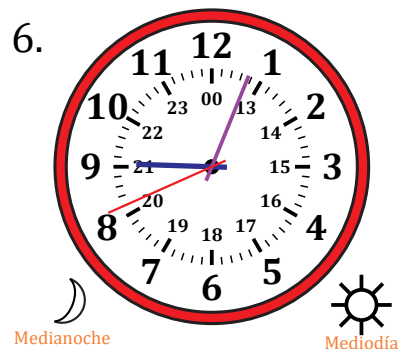

# Leer la Hora en Relojes Analógicos (E)

Nombre: \_\_\_\_\_

Fecha: \_\_\_\_\_

Lea cada hora y escríbala en el espacio debajo del reloj.

# Leer la Hora en Relojes Analógicos (E) Respuestas

Nombre: \_\_\_\_\_

Fecha: \_\_\_\_\_

Lea cada hora y escríbala en el espacio debajo del reloj.

1.

2.

3.

4.