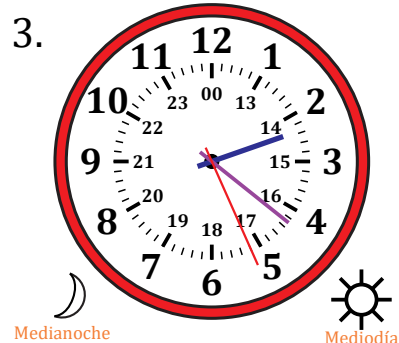

# Leer la Hora en Relojes Analógicos (E)

Nombre: \_\_\_\_\_

Fecha: \_\_\_\_\_

Lea cada hora y escríbala en el espacio debajo del reloj.

# Leer la Hora en Relojes Analógicos (E) Respuestas

Nombre: \_\_\_\_\_

Fecha: \_\_\_\_\_

Lea cada hora y escríbala en el espacio debajo del reloj.

1.

2.

3.

4.