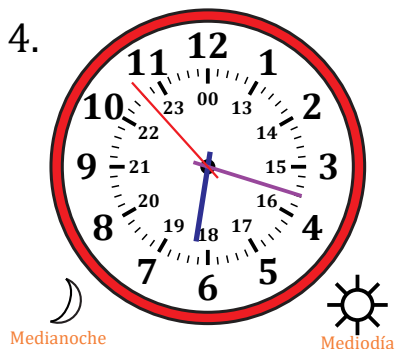

# Leer la Hora en Relojes Analógicos (E)

Nombre: \_\_\_\_\_

Fecha: \_\_\_\_\_

Lea cada hora y escríbala en el espacio debajo del reloj.

# Leer la Hora en Relojes Analógicos (E) Respuestas

Nombre: \_\_\_\_\_

Fecha: \_\_\_\_\_

Lea cada hora y escríbala en el espacio debajo del reloj.

1.

2.

3.

4.