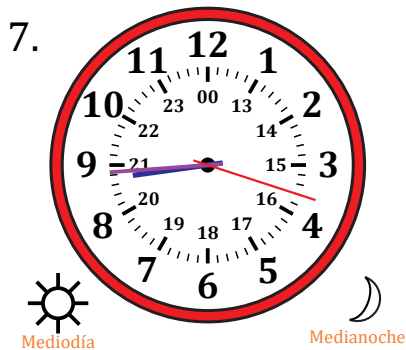

# Leer la Hora en Relojes Analógicos (E)

Nombre: \_\_\_\_\_

Fecha: \_\_\_\_\_

Lea cada hora y escríbala en el espacio debajo del reloj.

# Leer la Hora en Relojes Analógicos (E) Respuestas

Nombre: \_\_\_\_\_

Fecha: \_\_\_\_\_

Lea cada hora y escríbala en el espacio debajo del reloj.

1.

2.

3.

4.