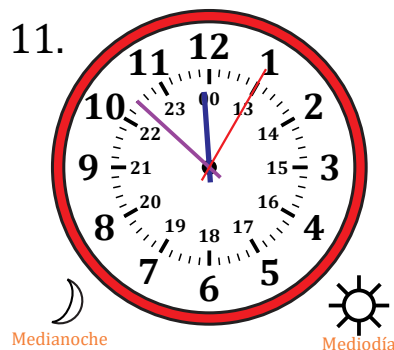

# Leer la Hora en Relojes Analógicos (E)

Nombre: \_\_\_\_\_

Fecha: \_\_\_\_\_

Lea cada hora y escríbala en el espacio debajo del reloj.

# Leer la Hora en Relojes Analógicos (E) Respuestas

Nombre: \_\_\_\_\_

Fecha: \_\_\_\_\_

Lea cada hora y escríbala en el espacio debajo del reloj.

1.

2.

3.

4.