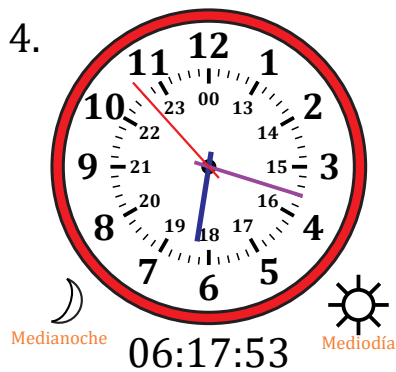

# Leer la Hora en Relojes Analógicos (E)

Nombre: \_\_\_\_\_

Fecha: \_\_\_\_\_

Lea cada hora y escríbala en el espacio debajo del reloj.

# Leer la Hora en Relojes Analógicos (E) Respuestas

Nombre: \_\_\_\_\_

Fecha: \_\_\_\_\_

Lea cada hora y escríbala en el espacio debajo del reloj.

1.

2.

3.

4.