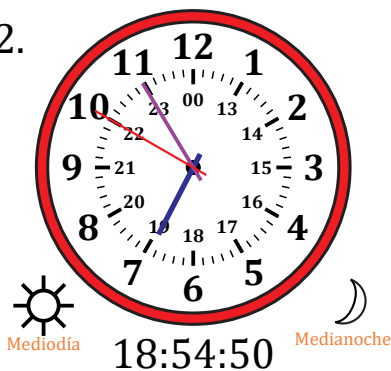

# Leer la Hora en Relojes Analógicos (E)

Nombre: \_\_\_\_\_

Fecha: \_\_\_\_\_

Lea cada hora y escríbala en el espacio debajo del reloj.

# Leer la Hora en Relojes Analógicos (E) Respuestas

Nombre: \_\_\_\_\_

Fecha: \_\_\_\_\_

Lea cada hora y escríbala en el espacio debajo del reloj.

1.

2.

3.

4.