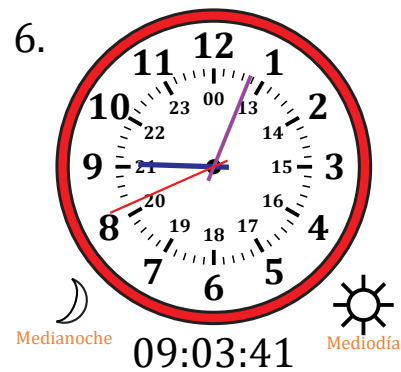

Leer la Hora en Relojes Analógicos (E) Respuestas

Nombre: _____

Fecha: _____

Lea cada hora y escríbala en el espacio debajo del reloj.

1.

2.

3.

4.

5.

6.

7.

8.

9.

10.

11.

12.