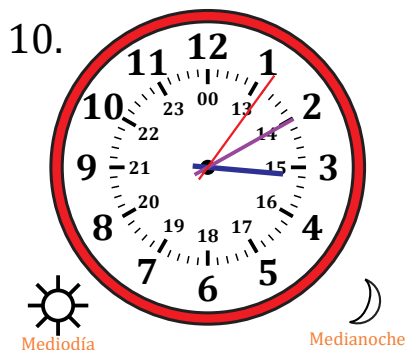

# Leer la Hora en Relojes Analógicos (E)

Nombre: \_\_\_\_\_

Fecha: \_\_\_\_\_

Lea cada hora y escríbala en el espacio debajo del reloj.

# Leer la Hora en Relojes Analógicos (E) Respuestas

Nombre: \_\_\_\_\_

Fecha: \_\_\_\_\_

Lea cada hora y escríbala en el espacio debajo del reloj.

1.

2.

3.

4.