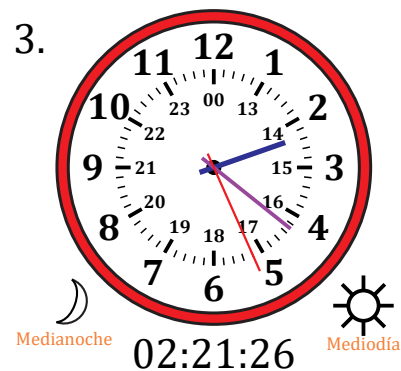

# Leer la Hora en Relojes Analógicos (E)

Nombre: \_\_\_\_\_

Fecha: \_\_\_\_\_

Lea cada hora y escríbala en el espacio debajo del reloj.

# Leer la Hora en Relojes Analógicos (E) Respuestas

Nombre: \_\_\_\_\_

Fecha: \_\_\_\_\_

Lea cada hora y escríbala en el espacio debajo del reloj.

1.

2.

3.

4.