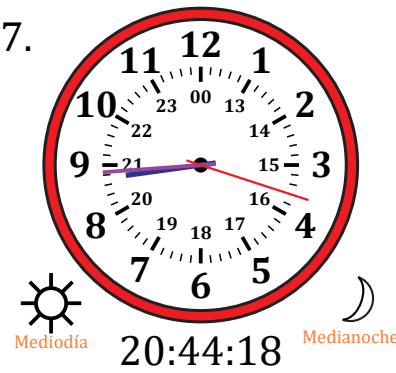

Leer la Hora en Relojes Analógicos (E) Respuestas

Nombre: _____

Fecha: _____

Lea cada hora y escríbala en el espacio debajo del reloj.

1.

2.

3.

4.

5.

6.

7.

8.

9.

10.

11.

12.