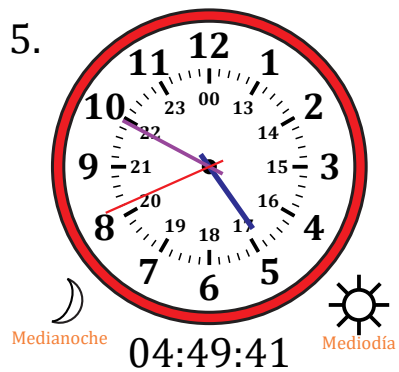

Leer la Hora en Relojes Analógicos (E) Respuestas

Nombre: _____

Fecha: _____

Lea cada hora y escríbala en el espacio debajo del reloj.

1.

2.

3.

4.

5.

6.

7.

8.

9.

10.

11.

12.