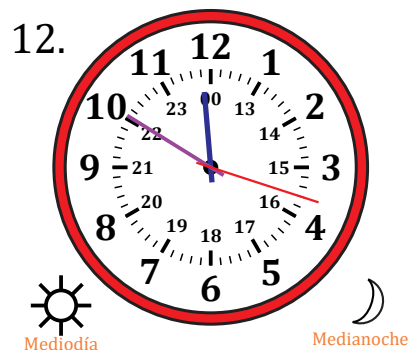

# Leer la Hora en Relojes Analógicos (E)

Nombre: \_\_\_\_\_

Fecha: \_\_\_\_\_

Lea cada hora y escríbala en el espacio debajo del reloj.

# Leer la Hora en Relojes Analógicos (E) Respuestas

Nombre: \_\_\_\_\_

Fecha: \_\_\_\_\_

Lea cada hora y escríbala en el espacio debajo del reloj.

1.

2.

3.

4.