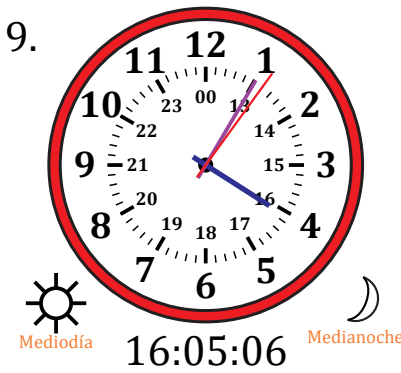

# Leer la Hora en Relojes Analógicos (E)

Nombre: \_\_\_\_\_

Fecha: \_\_\_\_\_

Lea cada hora y escríbala en el espacio debajo del reloj.

# Leer la Hora en Relojes Analógicos (E) Respuestas

Nombre: \_\_\_\_\_

Fecha: \_\_\_\_\_

Lea cada hora y escríbala en el espacio debajo del reloj.

1.

2.

3.

4.

5.

6.

7.

8.

9.

10.

11.

12.