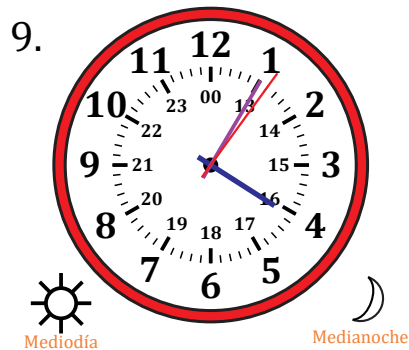

# Leer la Hora en Relojes Analógicos (E)

Nombre: \_\_\_\_\_

Fecha: \_\_\_\_\_

Lea cada hora y escríbala en el espacio debajo del reloj.

# Leer la Hora en Relojes Analógicos (E) Respuestas

Nombre: \_\_\_\_\_

Fecha: \_\_\_\_\_

Lea cada hora y escríbala en el espacio debajo del reloj.

1.

2.

3.

4.