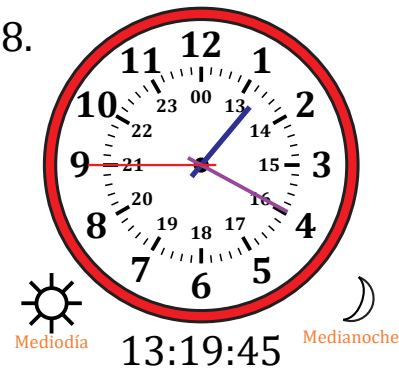

# Leer la Hora en Relojes Analógicos (E)

Nombre: \_\_\_\_\_

Fecha: \_\_\_\_\_

Lea cada hora y escríbala en el espacio debajo del reloj.

# Leer la Hora en Relojes Analógicos (E) Respuestas

Nombre: \_\_\_\_\_

Fecha: \_\_\_\_\_

Lea cada hora y escríbala en el espacio debajo del reloj.

1.

2.

3.

4.

5.

6.

7.

8.

9.

10.

11.

12.