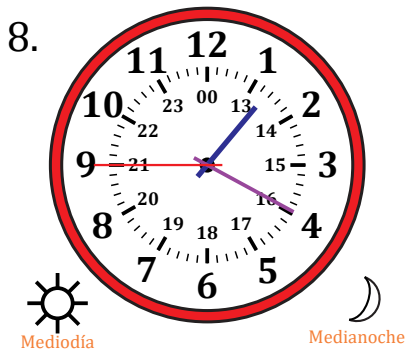

# Leer la Hora en Relojes Analógicos (E)

Nombre: \_\_\_\_\_

Fecha: \_\_\_\_\_

Lea cada hora y escríbala en el espacio debajo del reloj.

# Leer la Hora en Relojes Analógicos (E) Respuestas

Nombre: \_\_\_\_\_

Fecha: \_\_\_\_\_

Lea cada hora y escríbala en el espacio debajo del reloj.

1.

2.

3.

4.