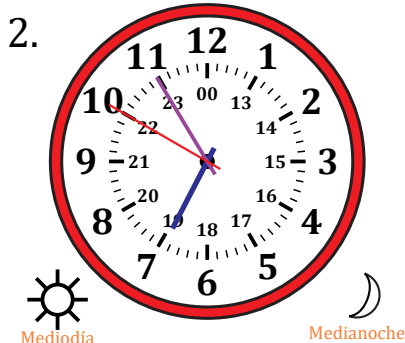

# Leer la Hora en Relojes Analógicos (E)

Nombre: \_\_\_\_\_

Fecha: \_\_\_\_\_

Lea cada hora y escríbala en el espacio debajo del reloj.

# Leer la Hora en Relojes Analógicos (E) Respuestas

Nombre: \_\_\_\_\_

Fecha: \_\_\_\_\_

Lea cada hora y escríbala en el espacio debajo del reloj.

1.

2.

3.

4.