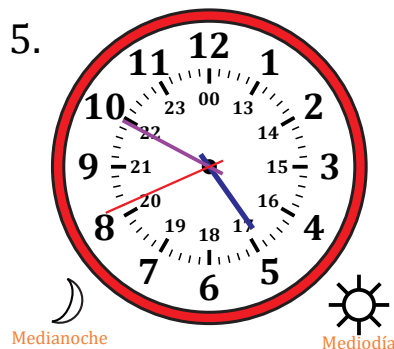

# Leer la Hora en Relojes Analógicos (E)

Nombre: \_\_\_\_\_

Fecha: \_\_\_\_\_

Lea cada hora y escríbala en el espacio debajo del reloj.

# Leer la Hora en Relojes Analógicos (E) Respuestas

Nombre: \_\_\_\_\_

Fecha: \_\_\_\_\_

Lea cada hora y escríbala en el espacio debajo del reloj.

1.

2.

3.

4.