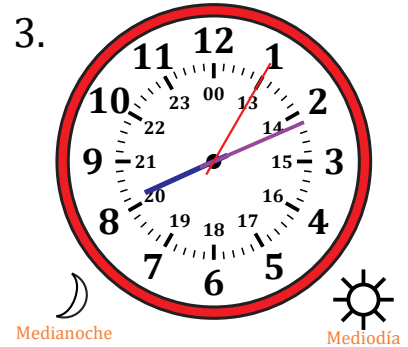

Leer la Hora en Relojes Analógicos (I)

Nombre: _____

Fecha: _____

Lea cada hora y escríbala en el espacio debajo del reloj.

Leer la Hora en Relojes Analógicos (I) Respuestas

Nombre: _____

Fecha: _____

Lea cada hora y escríbala en el espacio debajo del reloj.