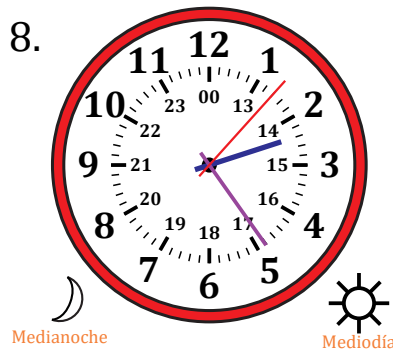

Leer la Hora en Relojes Analógicos (I)

Nombre: _____

Fecha: _____

Lea cada hora y escríbala en el espacio debajo del reloj.

Leer la Hora en Relojes Analógicos (I) Respuestas

Nombre: _____

Fecha: _____

Lea cada hora y escríbala en el espacio debajo del reloj.