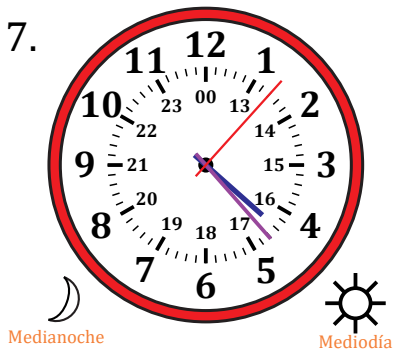

Leer la Hora en Relojes Analógicos (I)

Nombre: _____

Fecha: _____

Lea cada hora y escríbala en el espacio debajo del reloj.

Leer la Hora en Relojes Analógicos (I) Respuestas

Nombre: _____

Fecha: _____

Lea cada hora y escríbala en el espacio debajo del reloj.