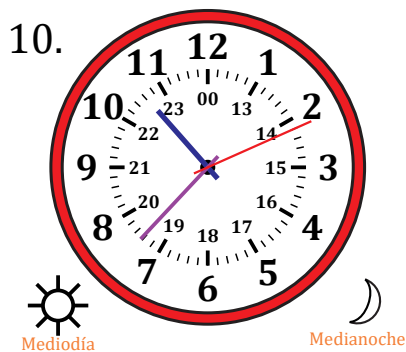

Leer la Hora en Relojes Analógicos (I)

Nombre: _____

Fecha: _____

Lea cada hora y escríbala en el espacio debajo del reloj.

Leer la Hora en Relojes Analógicos (I) Respuestas

Nombre: _____

Fecha: _____

Lea cada hora y escríbala en el espacio debajo del reloj.