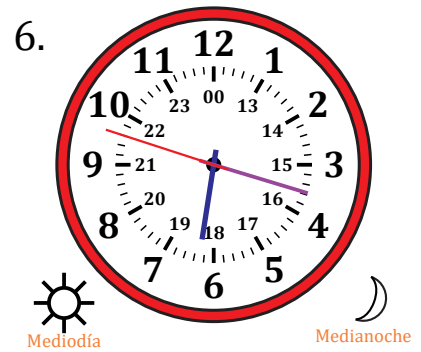

Leer la Hora en Relojes Analógicos (I)

Nombre: _____

Fecha: _____

Lea cada hora y escríbala en el espacio debajo del reloj.

Leer la Hora en Relojes Analógicos (I) Respuestas

Nombre: _____

Fecha: _____

Lea cada hora y escríbala en el espacio debajo del reloj.