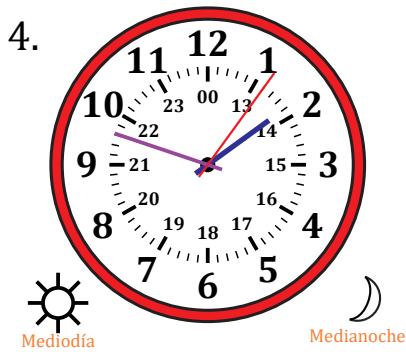

Leer la Hora en Relojes Analógicos (I)

Nombre: _____

Fecha: _____

Lea cada hora y escríbala en el espacio debajo del reloj.

Leer la Hora en Relojes Analógicos (I) Respuestas

Nombre: _____

Fecha: _____

Lea cada hora y escríbala en el espacio debajo del reloj.