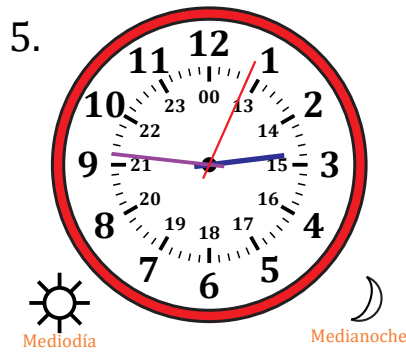

Leer la Hora en Relojes Analógicos (I)

Nombre: _____

Fecha: _____

Lea cada hora y escríbala en el espacio debajo del reloj.

Leer la Hora en Relojes Analógicos (I) Respuestas

Nombre: _____

Fecha: _____

Lea cada hora y escríbala en el espacio debajo del reloj.