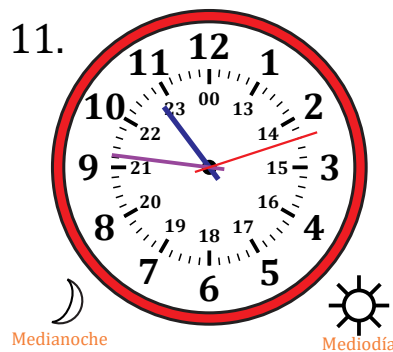

Leer la Hora en Relojes Analógicos (I)

Nombre: _____

Fecha: _____

Lea cada hora y escríbala en el espacio debajo del reloj.

Leer la Hora en Relojes Analógicos (I) Respuestas

Nombre: _____

Fecha: _____

Lea cada hora y escríbala en el espacio debajo del reloj.