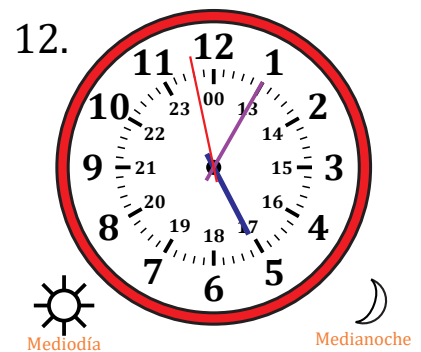

Leer la Hora en Relojes Analógicos (I)

Nombre: _____

Fecha: _____

Lea cada hora y escríbala en el espacio debajo del reloj.

Leer la Hora en Relojes Analógicos (I) Respuestas

Nombre: _____

Fecha: _____

Lea cada hora y escríbala en el espacio debajo del reloj.