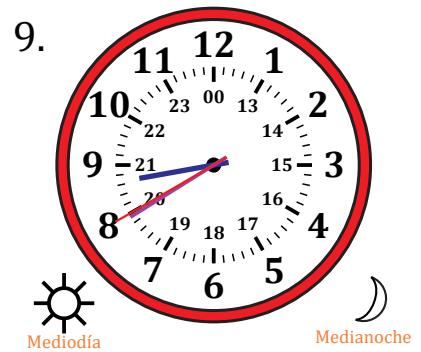

Leer la Hora en Relojes Analógicos (I)

Nombre: _____

Fecha: _____

Lea cada hora y escríbala en el espacio debajo del reloj.

Leer la Hora en Relojes Analógicos (I) Respuestas

Nombre: _____

Fecha: _____

Lea cada hora y escríbala en el espacio debajo del reloj.