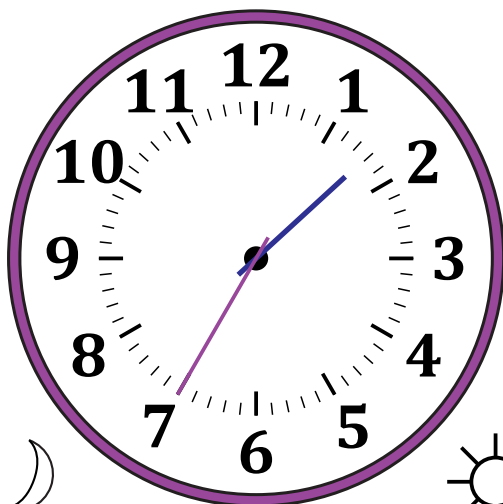

Leer la Hora en Relojes Analógicos (C)

Nombre: _____

Fecha: _____

Lea cada hora y escríbala en el espacio debajo del reloj.

1.

Medianoche

Mediodía

2.

Mediodía

Medianoche

3.

Medianoche

Mediodía

4.

Mediodía

Medianoche

Leer la Hora en Relojes Analógicos (C) Respuestas

Nombre: _____

Fecha: _____

Lea cada hora y escríbala en el espacio debajo del reloj.

1.

Medianoche

6:20 AM

Mediodía