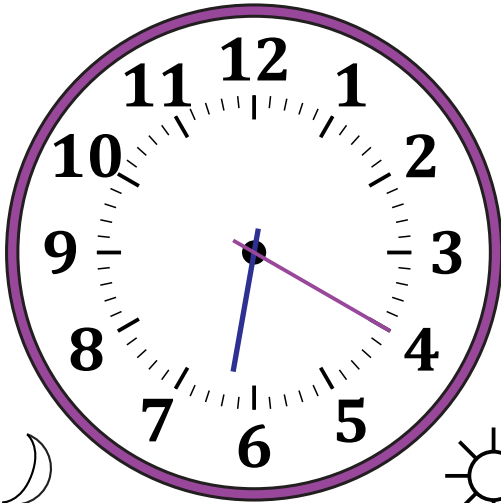

Leer la Hora en Relojes Analógicos (C)

Nombre: _____

Fecha: _____

Lea cada hora y escríbala en el espacio debajo del reloj.

1.

Medianoche

Mediodía

2.

Mediodía

Medianoche

3.

Medianoche

Mediodía

4.

Mediodía

Medianoche

Leer la Hora en Relojes Analógicos (C) Respuestas

Nombre: _____

Fecha: _____

Lea cada hora y escríbala en el espacio debajo del reloj.

1.

Medianoche

6:20 AM

Mediodía