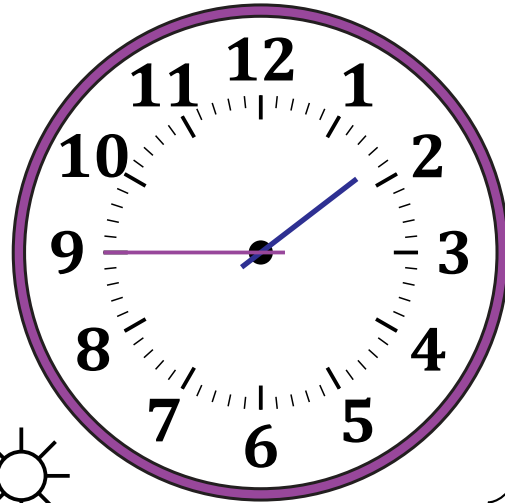

Leer la Hora en Relojes Analógicos (C)

Nombre: _____

Fecha: _____

Lea cada hora y escríbala en el espacio debajo del reloj.

1.

Medianoche

Mediodía

2.

Mediodía

Medianoche

3.

Medianoche

Mediodía

4.

Mediodía

Medianoche

Leer la Hora en Relojes Analógicos (C) Respuestas

Nombre: _____

Fecha: _____

Lea cada hora y escríbala en el espacio debajo del reloj.

1.

Medianoche

6:20 AM

Mediodía

2.

Mediodía

1:45 PM

Medianoche

3.

Medianoche

1:35 AM

Mediodía