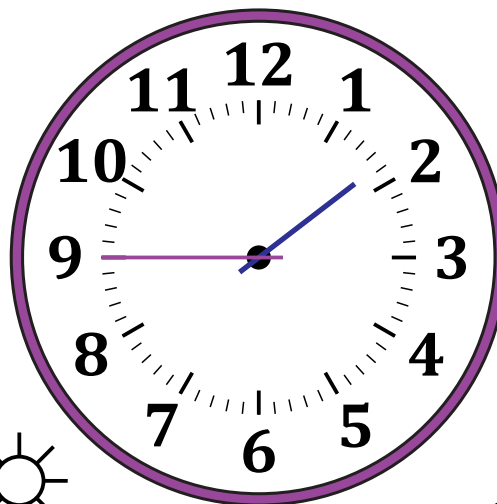

Leer la Hora en Relojes Analógicos (C)

Nombre: _____

Fecha: _____

Lea cada hora y escríbala en el espacio debajo del reloj.

1.

Medianoche

Mediodía

2.

Mediodía

Medianoche

3.

Medianoche

Mediodía

4.

Mediodía

Medianoche

Leer la Hora en Relojes Analógicos (C) Respuestas

Nombre: _____

Fecha: _____

Lea cada hora y escríbala en el espacio debajo del reloj.

1.

Medianoche

6:20 AM

Mediodía