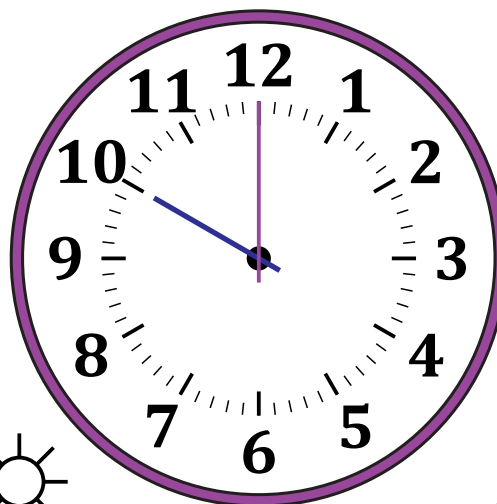

Leer la Hora en Relojes Analógicos (C)

Nombre: _____

Fecha: _____

Lea cada hora y escríbala en el espacio debajo del reloj.

1.

Medianoche

Mediodía

2.

Mediodía

Medianoche

3.

Medianoche

Mediodía

4.

Mediodía

Medianoche

Leer la Hora en Relojes Analógicos (C) Respuestas

Nombre: _____

Fecha: _____

Lea cada hora y escríbala en el espacio debajo del reloj.

1.

Medianoche

6:20 AM

Mediodía