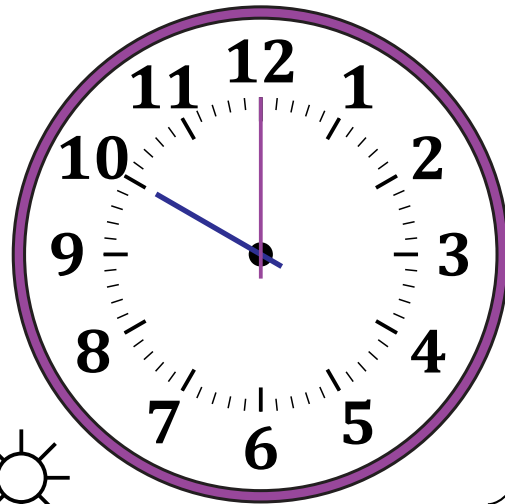

Mediodía

10:00 PM

Medianoche