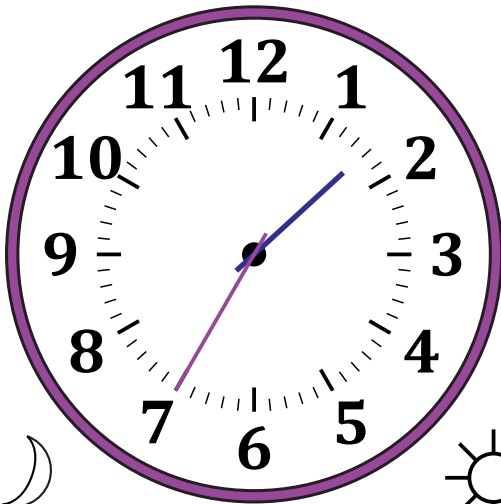

Leer la Hora en Relojes Analógicos (C)

Nombre: _____

Fecha: _____

Lea cada hora y escríbala en el espacio debajo del reloj.

1.

Medianoche

Mediodía

2.

Mediodía

Medianoche

3.

Medianoche

Mediodía

4.

Mediodía

Medianoche

Leer la Hora en Relojes Analógicos (C) Respuestas

Nombre: _____

Fecha: _____

Lea cada hora y escríbala en el espacio debajo del reloj.

1.

Medianoche

6:20 AM

Mediodía

2.

Mediodía

1:45 PM

Medianoche

3.

Medianoche

1:35 AM

Mediodía