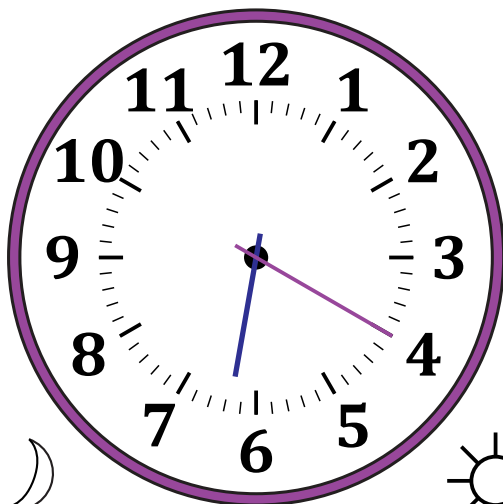

Leer la Hora en Relojes Analógicos (C)

Nombre: _____

Fecha: _____

Lea cada hora y escríbala en el espacio debajo del reloj.

1.

Medianoche

Mediodía

2.

Mediodía

Medianoche

3.

Medianoche

Mediodía

4.

Mediodía

Medianoche

Leer la Hora en Relojes Analógicos (C) Respuestas

Nombre: _____

Fecha: _____

Lea cada hora y escríbala en el espacio debajo del reloj.

1.

Medianoche

6:20 AM

Mediodía