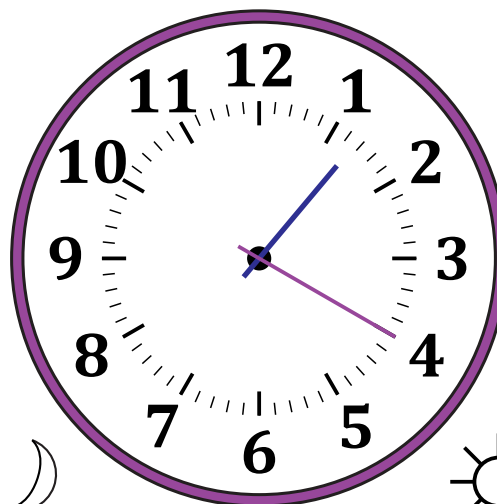

Leer la Hora en Relojes Analógicos (E)

Nombre: _____

Fecha: _____

Lea cada hora y escríbala en el espacio debajo del reloj.

1.

Medianoche

Mediodía

2.

Leer la Hora en Relojes Analógicos (E) Respuestas

Nombre: _____

Fecha: _____

Lea cada hora y escríbala en el espacio debajo del reloj.

1.

Medianoche

7:40 AM

Mediodía

2.

Mediodía

8:50 PM

Medianoche

3.

Mediodía

2:05 PM

Medianoche

4.

Medianoche

1:20 AM

Mediodía