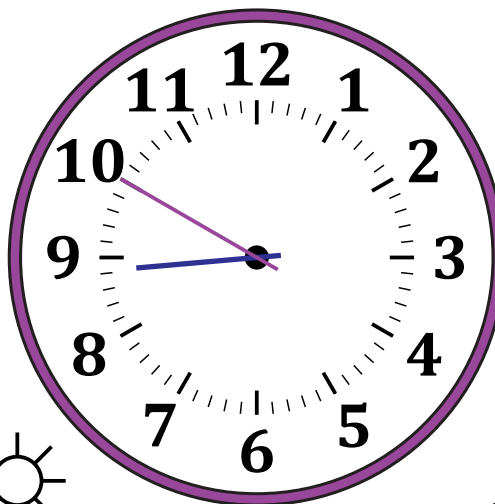

Leer la Hora en Relojes Analógicos (E)

Nombre: _____

Fecha: _____

Lea cada hora y escríbala en el espacio debajo del reloj.

1.

Medianoche

Mediodía

2.

Mediodía

Medianoche

3.

Mediodía

Medianoche

4.

Medianoche

Mediodía

Leer la Hora en Relojes Analógicos (E) Respuestas

Nombre: _____

Fecha: _____

Lea cada hora y escríbala en el espacio debajo del reloj.

1.

Medianoche

7:40 AM

Mediodía