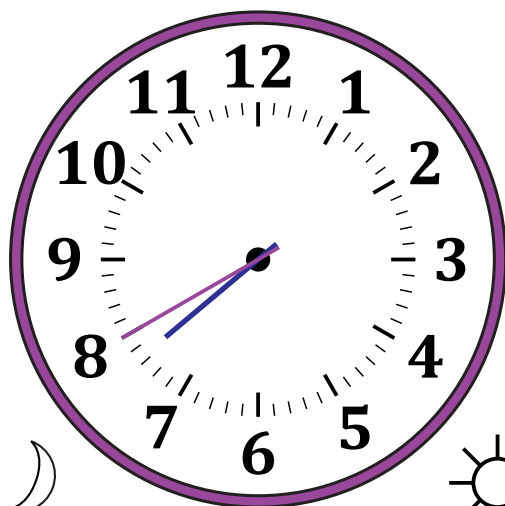

Leer la Hora en Relojes Analógicos (E)

Nombre: _____

Fecha: _____

Lea cada hora y escríbala en el espacio debajo del reloj.

1.

Medianoche

Mediodía

2.

Mediodía

Medianoche

3.

Mediodía

Medianoche

4.

Medianoche

Mediodía

Leer la Hora en Relojes Analógicos (E) Respuestas

Nombre: _____

Fecha: _____

Lea cada hora y escríbala en el espacio debajo del reloj.

1.

Medianoche

7:40 AM

Mediodía