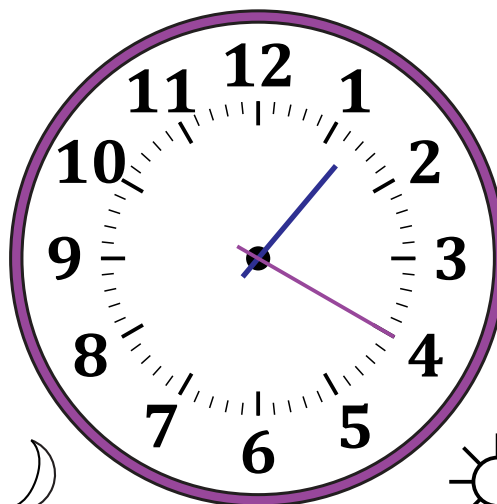

Leer la Hora en Relojes Analógicos (E)

Nombre: _____

Fecha: _____

Lea cada hora y escríbala en el espacio debajo del reloj.

1.

Medianoche

Mediodía

2.

Mediodía

Medianoche

3.

Mediodía

Medianoche

4.

Medianoche

Mediodía

Leer la Hora en Relojes Analógicos (E) Respuestas

Nombre: _____

Fecha: _____

Lea cada hora y escríbala en el espacio debajo del reloj.

1.

Medianoche

7:40 AM

Mediodía