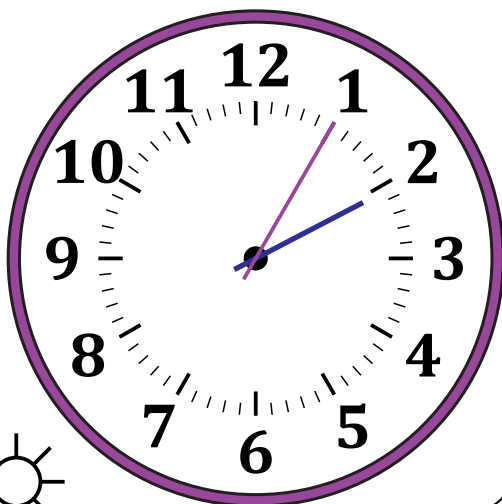

Leer la Hora en Relojes Analógicos (E)

Nombre: _____

Fecha: _____

Lea cada hora y escríbala en el espacio debajo del reloj.

1.

Medianoche

Mediodía

2.

Mediodía

Medianoche

3.

Mediodía

Medianoche

4.

Medianoche

Mediodía

Leer la Hora en Relojes Analógicos (E) Respuestas

Nombre: _____

Fecha: _____

Lea cada hora y escríbala en el espacio debajo del reloj.

1.

Medianoche

7:40 AM

Mediodía