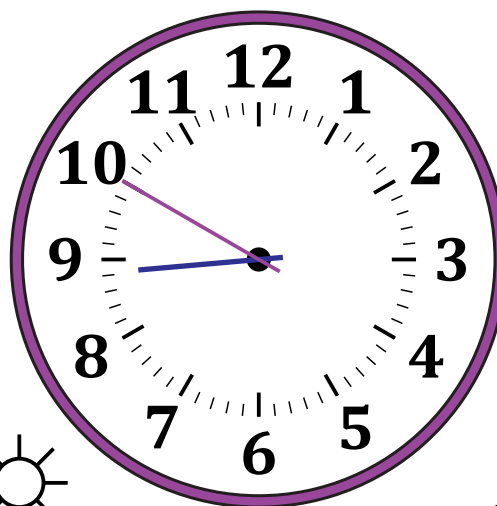

Leer la Hora en Relojes Analógicos (E)

Nombre: _____

Fecha: _____

Lea cada hora y escríbala en el espacio debajo del reloj.

1.

Medianoche

Mediodía

2.

Mediodía

Medianoche

3.

Mediodía

Medianoche

4.

Medianoche

Mediodía

Leer la Hora en Relojes Analógicos (E) Respuestas

Nombre: _____

Fecha: _____

Lea cada hora y escríbala en el espacio debajo del reloj.

1.

Medianoche

7:40 AM

Mediodía

2.

Mediodía

8:50 PM

Medianoche

3.

Mediodía

2:05 PM

Medianoche