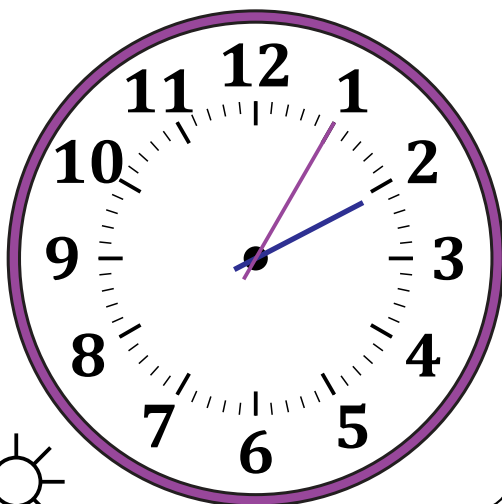

Leer la Hora en Relojes Analógicos (E)

Nombre: _____

Fecha: _____

Lea cada hora y escríbala en el espacio debajo del reloj.

1.

Medianoche

Mediodía

2.

Leer la Hora en Relojes Analógicos (E) Respuestas

Nombre: _____

Fecha: _____

Lea cada hora y escríbala en el espacio debajo del reloj.

1.

Medianoche

7:40 AM

Mediodía

2.

Mediodía

8:50 PM

Medianoche

3.

Mediodía

2:05 PM

Medianoche

4.

Medianoche

1:20 AM

Mediodía