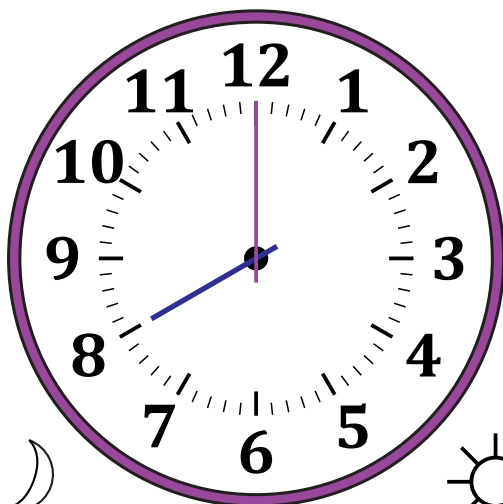

Leer la Hora en Relojes Analógicos (I)

Nombre: _____

Fecha: _____

Lea cada hora y escríbala en el espacio debajo del reloj.

1.

Medianoche

Mediodía

2.

Mediodía

Medianoche

3.

Medianoche

Mediodía

4.

Mediodía

Medianoche

Leer la Hora en Relojes Analógicos (I) Respuestas

Nombre: _____

Fecha: _____

Lea cada hora y escríbala en el espacio debajo del reloj.

1.

Medianoche

Mediodía

3:40 AM

2.

Mediodía

Medianoche

4:15 PM

3.

Medianoche

Mediodía

8:00 AM