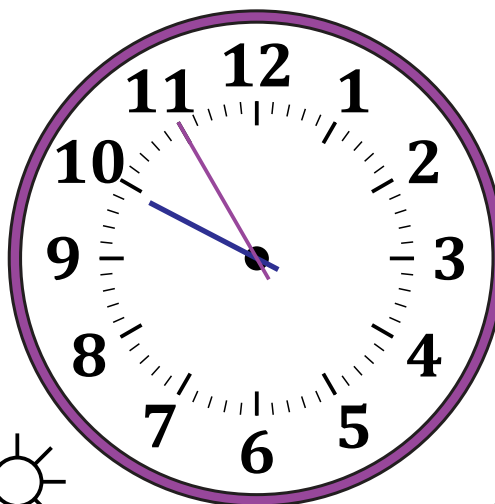

Mediodía

Medianoche

9:55 PM