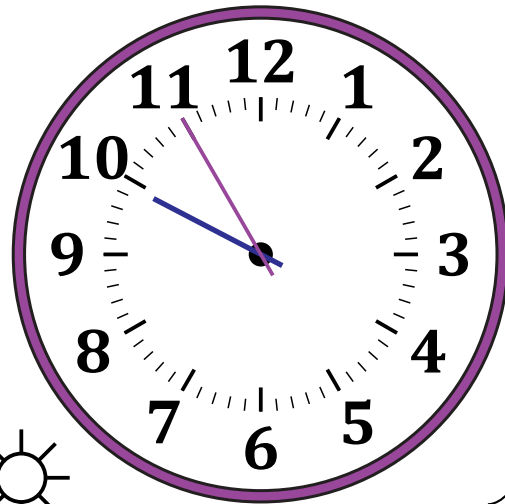

Leer la Hora en Relojes Analógicos (I)

Nombre: _____

Fecha: _____

Lea cada hora y escríbala en el espacio debajo del reloj.

1.

Medianoche

Mediodía

2.

Mediodía

Medianoche

3.

Medianoche

Mediodía

4.

Mediodía

Medianoche

Leer la Hora en Relojes Analógicos (I) Respuestas

Nombre: _____

Fecha: _____

Lea cada hora y escríbala en el espacio debajo del reloj.

1.

Medianoche

Mediodía

3:40 AM