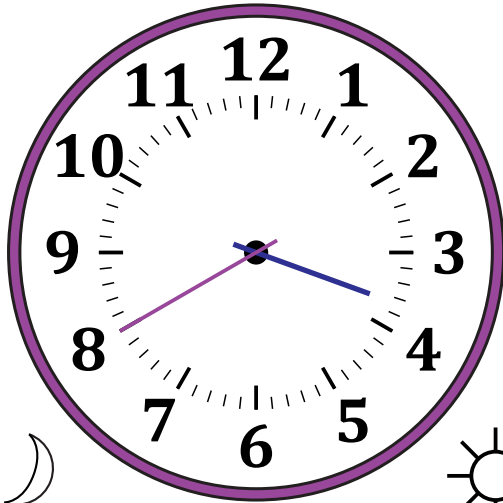

Leer la Hora en Relojes Analógicos (I)

Nombre: _____

Fecha: _____

Lea cada hora y escríbala en el espacio debajo del reloj.

1.

Medianoche

Mediodía

2.

Mediodía

Medianoche

3.

Medianoche

Mediodía

4.

Mediodía

Medianoche

Leer la Hora en Relojes Analógicos (I) Respuestas

Nombre: _____

Fecha: _____

Lea cada hora y escríbala en el espacio debajo del reloj.

1.

Medianoche

Mediodía

3:40 AM