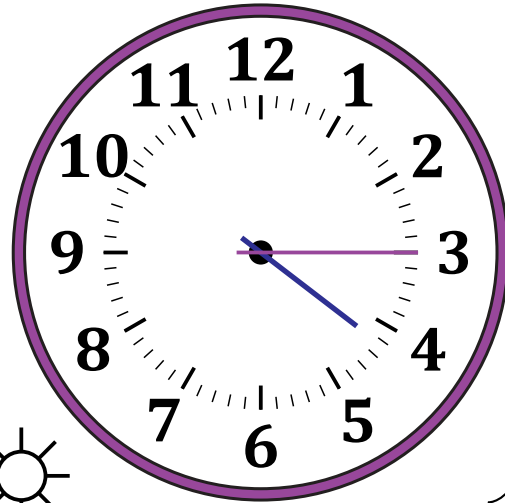

Leer la Hora en Relojes Analógicos (I)

Nombre: _____

Fecha: _____

Lea cada hora y escríbala en el espacio debajo del reloj.

1.

Medianoche

Mediodía

2.

Mediodía

Medianoche

3.

Medianoche

Mediodía

4.

Mediodía

Medianoche

Leer la Hora en Relojes Analógicos (I) Respuestas

Nombre: _____

Fecha: _____

Lea cada hora y escríbala en el espacio debajo del reloj.

1.

Medianoche

Mediodía

3:40 AM