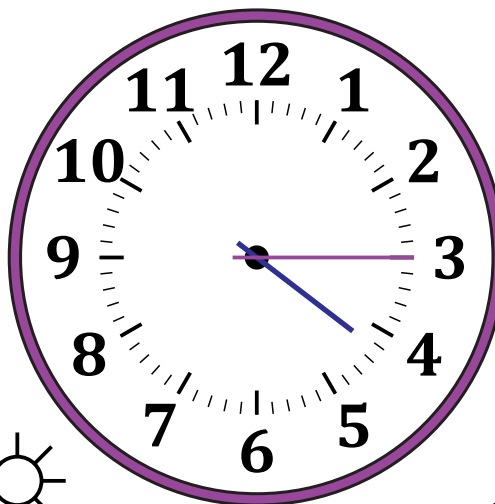

Leer la Hora en Relojes Analógicos (I)

Nombre: _____

Fecha: _____

Lea cada hora y escríbala en el espacio debajo del reloj.

1.

Medianoche

Mediodía

2.

Mediodía

Medianoche

3.

Medianoche

Mediodía

4.

Mediodía

Medianoche

Leer la Hora en Relojes Analógicos (I) Respuestas

Nombre: _____

Fecha: _____

Lea cada hora y escríbala en el espacio debajo del reloj.

1.

Medianoche

Mediodía

3:40 AM

2.

Mediodía

Medianoche

4:15 PM

3.

Medianoche

Mediodía

8:00 AM