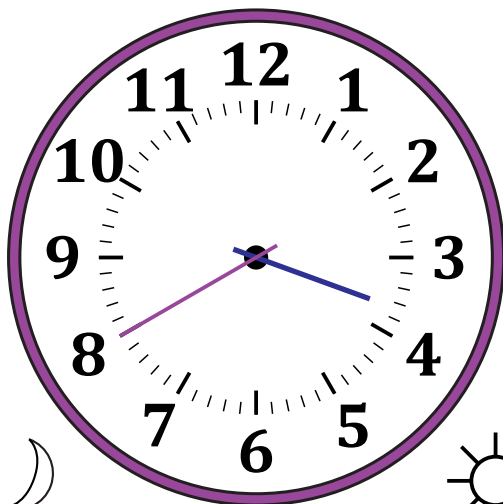

Leer la Hora en Relojes Analógicos (I)

Nombre: _____

Fecha: _____

Lea cada hora y escríbala en el espacio debajo del reloj.

1.

Medianoche

Mediodía

2.

Mediodía

Medianoche

3.

Medianoche

Mediodía

4.

Mediodía

Medianoche

Leer la Hora en Relojes Analógicos (I) Respuestas

Nombre: _____

Fecha: _____

Lea cada hora y escríbala en el espacio debajo del reloj.

1.

Medianoche

Mediodía

3:40 AM