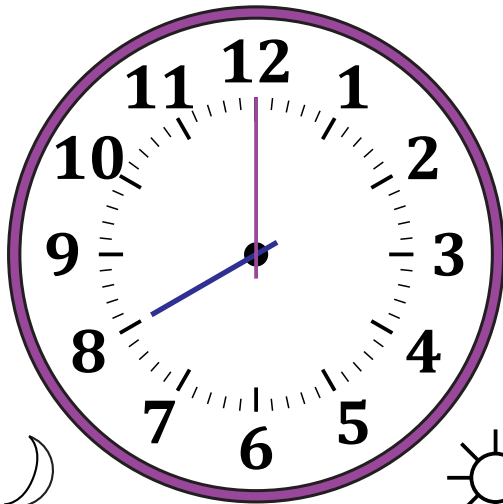

Leer la Hora en Relojes Analógicos (I)

Nombre: _____

Fecha: _____

Lea cada hora y escríbala en el espacio debajo del reloj.

1.

Medianoche

Mediodía

2.

Mediodía

Medianoche

3.

Medianoche

Mediodía

4.

Mediodía

Medianoche

Leer la Hora en Relojes Analógicos (I) Respuestas

Nombre: _____

Fecha: _____

Lea cada hora y escríbala en el espacio debajo del reloj.

1.

Medianoche

Mediodía

3:40 AM