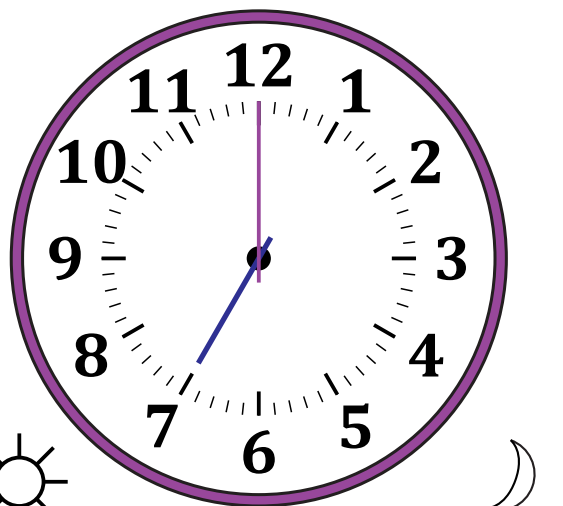

Mediodía

Medianoche

7:00 PM