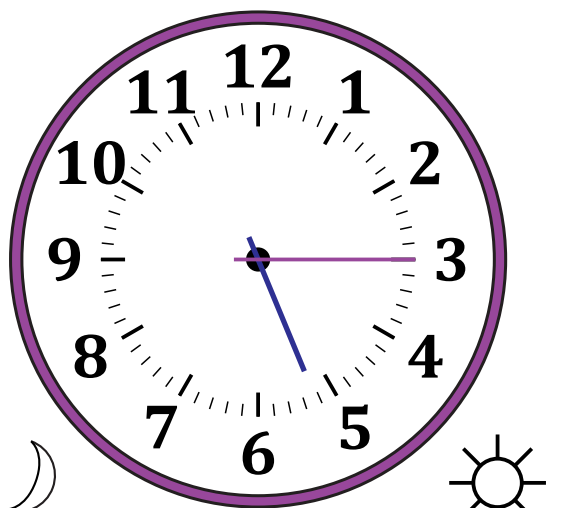

Leer la Hora en Relojes Analógicos (E)

Nombre: _____

Fecha: _____

Lea cada hora y escríbala en el espacio debajo del reloj.

1.

Medianoche

Mediodía

2.

Medianoche

Mediodía

3.

Mediodía

Medianoche

4.

Mediodía

Medianoche

Leer la Hora en Relojes Analógicos (E) Respuestas

Nombre: _____

Fecha: _____

Lea cada hora y escríbala en el espacio debajo del reloj.

1.

Medianoche

Mediodía

5:15 AM