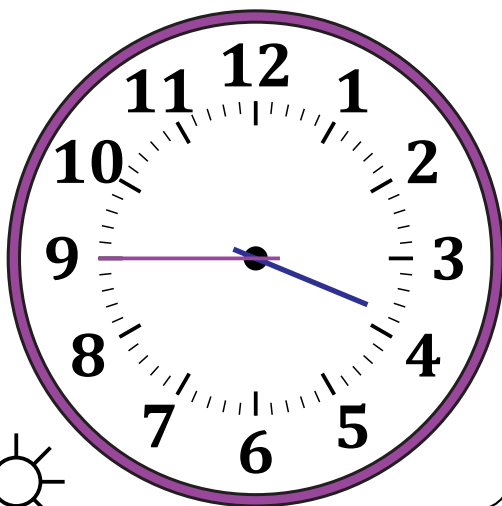

Leer la Hora en Relojes Analógicos (E)

Nombre: _____

Fecha: _____

Lea cada hora y escríbala en el espacio debajo del reloj.

1.

Medianoche

Mediodía

2.

Medianoche

Mediodía

3.

Mediodía

Medianoche

4.

Mediodía

Medianoche

Leer la Hora en Relojes Analógicos (E) Respuestas

Nombre: _____

Fecha: _____

Lea cada hora y escríbala en el espacio debajo del reloj.

1.

Medianoche

Mediodía

5:15 AM