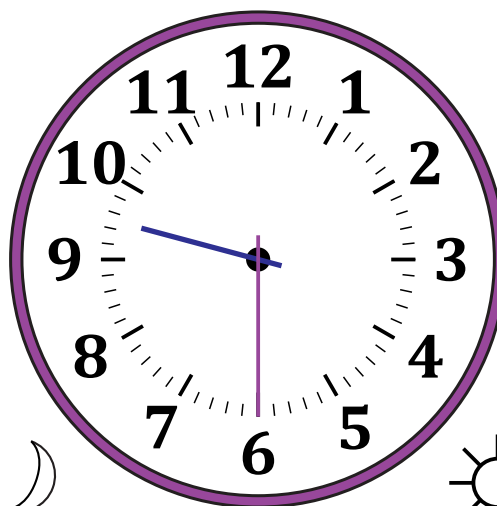

Leer la Hora en Relojes Analógicos (E)

Nombre: _____

Fecha: _____

Lea cada hora y escríbala en el espacio debajo del reloj.

1.

Medianoche

Mediodía

2.

Medianoche

Mediodía

3.

Mediodía

Medianoche

4.

Mediodía

Medianoche

Leer la Hora en Relojes Analógicos (E) Respuestas

Nombre: _____

Fecha: _____

Lea cada hora y escríbala en el espacio debajo del reloj.

1.

Medianoche

Mediodía

5:15 AM