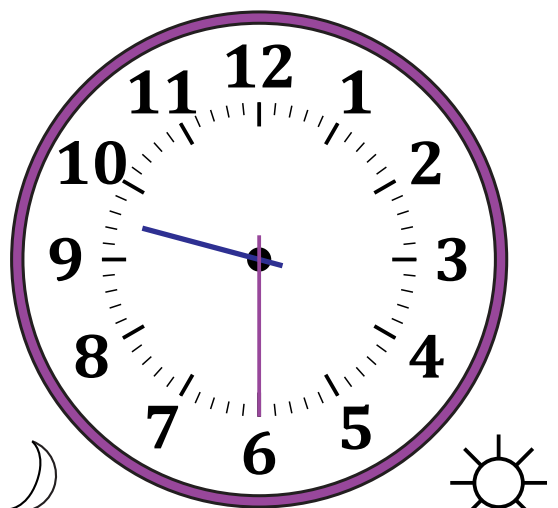

Leer la Hora en Relojes Analógicos (E)

Nombre: _____

Fecha: _____

Lea cada hora y escríbala en el espacio debajo del reloj.

1.

Medianoche

Mediodía

2.

Medianoche

Mediodía

3.

Mediodía

Medianoche

4.

Mediodía

Medianoche

Leer la Hora en Relojes Analógicos (E) Respuestas

Nombre: _____

Fecha: _____

Lea cada hora y escríbala en el espacio debajo del reloj.

1.

Medianoche

Mediodía

5:15 AM

2.

Medianoche

Mediodía

9:30 AM

3.

Mediodía

Medianoche

3:45 PM