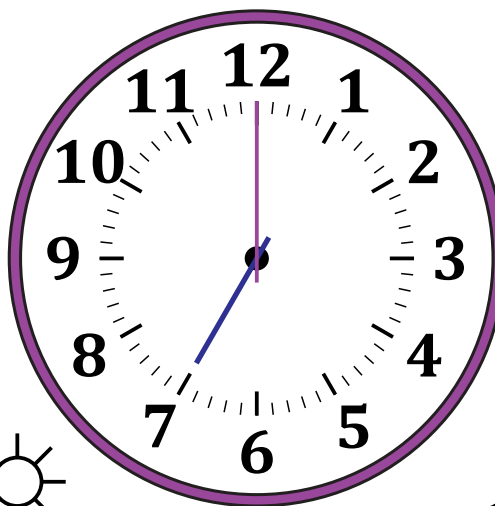

Leer la Hora en Relojes Analógicos (E)

Nombre: _____

Fecha: _____

Lea cada hora y escríbala en el espacio debajo del reloj.

1.

Medianoche

Mediodía

2.

Medianoche

Mediodía

3.

Mediodía

Medianoche

4.

Mediodía

Medianoche

Leer la Hora en Relojes Analógicos (E) Respuestas

Nombre: _____

Fecha: _____

Lea cada hora y escríbala en el espacio debajo del reloj.

1.

Medianoche

Mediodía

5:15 AM