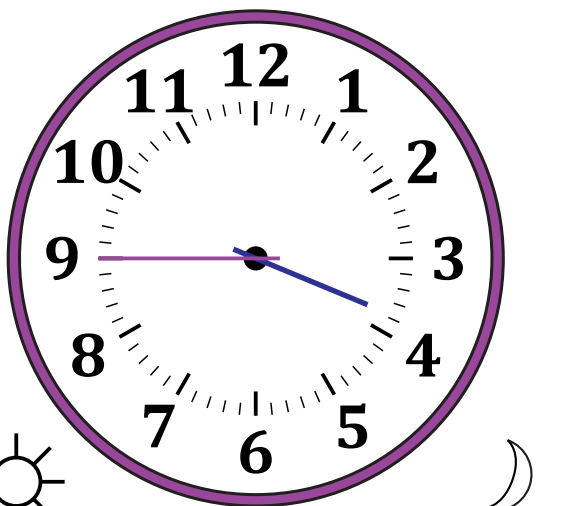

Leer la Hora en Relojes Analógicos (E)

Nombre: _____

Fecha: _____

Lea cada hora y escríbala en el espacio debajo del reloj.

1.

Medianoche

Mediodía

2.

Medianoche

Mediodía

3.

Mediodía

Medianoche

4.

Mediodía

Medianoche

Leer la Hora en Relojes Analógicos (E) Respuestas

Nombre: _____

Fecha: _____

Lea cada hora y escríbala en el espacio debajo del reloj.

1.

Medianoche

Mediodía

5:15 AM

2.

Medianoche

Mediodía

9:30 AM

3.

Mediodía

Medianoche

3:45 PM