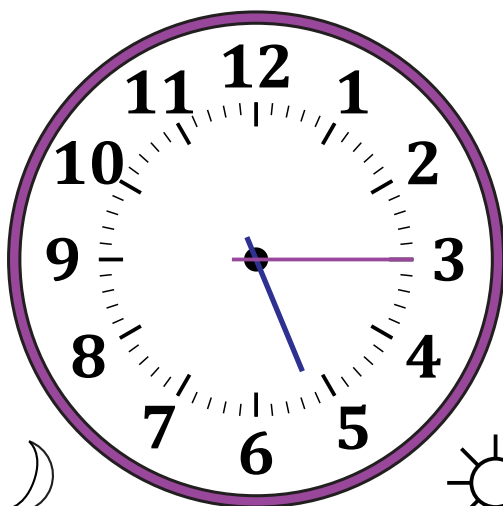

Leer la Hora en Relojes Analógicos (E)

Nombre: _____

Fecha: _____

Lea cada hora y escríbala en el espacio debajo del reloj.

1.

Medianoche

Mediodía

2.

Medianoche

Mediodía

3.

Mediodía

Medianoche

4.

Mediodía

Medianoche

Leer la Hora en Relojes Analógicos (E) Respuestas

Nombre: _____

Fecha: _____

Lea cada hora y escríbala en el espacio debajo del reloj.

1.

Medianoche

Mediodía

5:15 AM