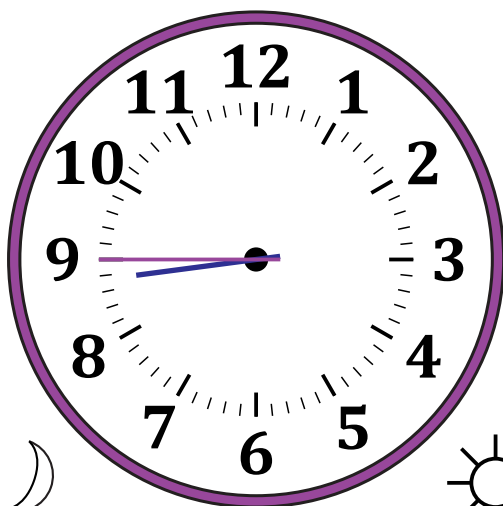

Leer la Hora en Relojes Analógicos (F)

Nombre: _____

Fecha: _____

Lea cada hora y escríbala en el espacio debajo del reloj.

1.

Medianoche

Mediodía

2.

Medianoche

Mediodía

3.

Mediodía

Medianoche

4.

Mediodía

Medianoche

Leer la Hora en Relojes Analógicos (F) Respuestas

Nombre: _____

Fecha: _____

Lea cada hora y escríbala en el espacio debajo del reloj.

1.

Medianoche

Mediodía

8:45 AM