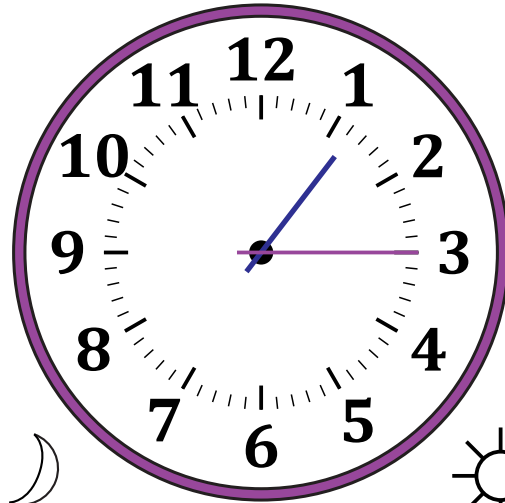

Leer la Hora en Relojes Analógicos (F)

Nombre: _____

Fecha: _____

Lea cada hora y escríbala en el espacio debajo del reloj.

1.

Medianoche

Mediodía

2.

Medianoche

Mediodía

3.

Mediodía

Medianoche

4.

Mediodía

Medianoche

Leer la Hora en Relojes Analógicos (F) Respuestas

Nombre: _____

Fecha: _____

Lea cada hora y escríbala en el espacio debajo del reloj.

1.

Medianoche

Mediodía

8:45 AM

2.

Medianoche

Mediodía

1:15 AM

3.

Mediodía

Medianoche

3:00 PM