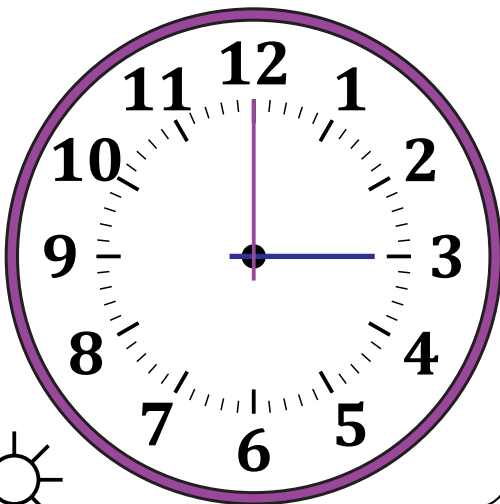

Leer la Hora en Relojes Analógicos (F)

Nombre: _____

Fecha: _____

Lea cada hora y escríbala en el espacio debajo del reloj.

1.

Medianoche

Mediodía

2.

Medianoche

Mediodía

3.

Mediodía

Medianoche

4.

Mediodía

Medianoche

Leer la Hora en Relojes Analógicos (F) Respuestas

Nombre: _____

Fecha: _____

Lea cada hora y escríbala en el espacio debajo del reloj.

1.

Medianoche

Mediodía

8:45 AM

2.

Medianoche

Mediodía

1:15 AM

3.

Mediodía

Medianoche

3:00 PM