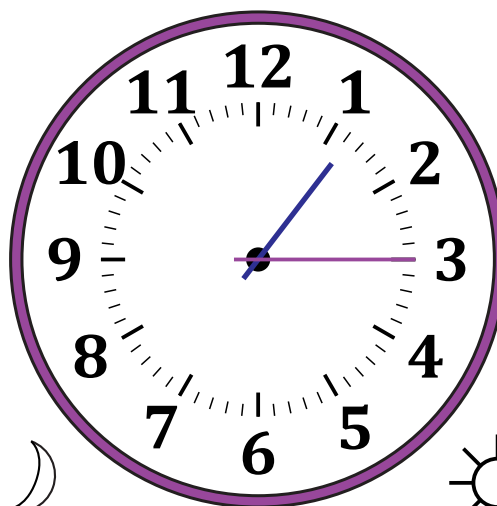

Leer la Hora en Relojes Analógicos (F)

Nombre: _____

Fecha: _____

Lea cada hora y escríbala en el espacio debajo del reloj.

1.

Medianoche

Mediodía

2.

Medianoche

Mediodía

3.

Mediodía

Medianoche

4.

Mediodía

Medianoche

Leer la Hora en Relojes Analógicos (F) Respuestas

Nombre: _____

Fecha: _____

Lea cada hora y escríbala en el espacio debajo del reloj.

1.

Medianoche

Mediodía

8:45 AM