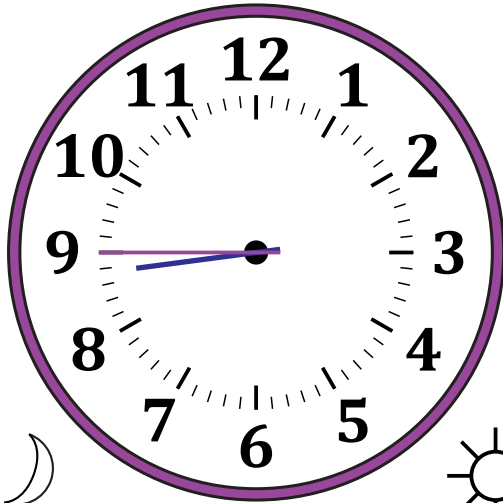

Leer la Hora en Relojes Analógicos (F)

Nombre: _____

Fecha: _____

Lea cada hora y escríbala en el espacio debajo del reloj.

1.

Medianoche

Mediodía

2.

Medianoche

Mediodía

3.

Mediodía

Medianoche

4.

Mediodía

Medianoche

Leer la Hora en Relojes Analógicos (F) Respuestas

Nombre: _____

Fecha: _____

Lea cada hora y escríbala en el espacio debajo del reloj.

1.

Medianoche

Mediodía

8:45 AM