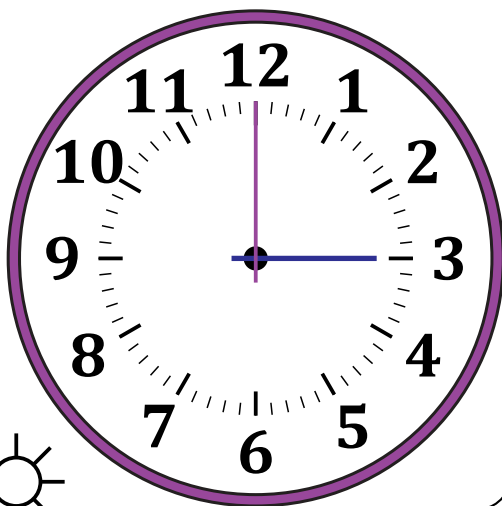

Leer la Hora en Relojes Analógicos (F)

Nombre: _____

Fecha: _____

Lea cada hora y escríbala en el espacio debajo del reloj.

1.

Medianoche

Mediodía

2.

Medianoche

Mediodía

3.

Mediodía

Medianoche

4.

Mediodía

Medianoche

Leer la Hora en Relojes Analógicos (F) Respuestas

Nombre: _____

Fecha: _____

Lea cada hora y escríbala en el espacio debajo del reloj.

1.

Medianoche

Mediodía

8:45 AM