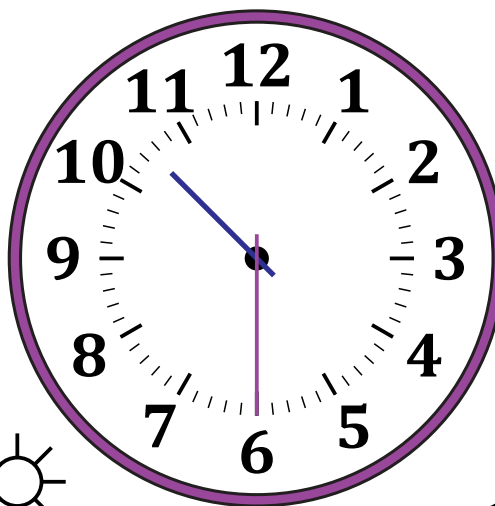

Leer la Hora en Relojes Analógicos (F)

Nombre: _____

Fecha: _____

Lea cada hora y escríbala en el espacio debajo del reloj.

1.

Medianoche

Mediodía

2.

Medianoche

Mediodía

3.

Mediodía

Medianoche

4.

Mediodía

Medianoche

Leer la Hora en Relojes Analógicos (F) Respuestas

Nombre: _____

Fecha: _____

Lea cada hora y escríbala en el espacio debajo del reloj.

1.

Medianoche

Mediodía

8:45 AM