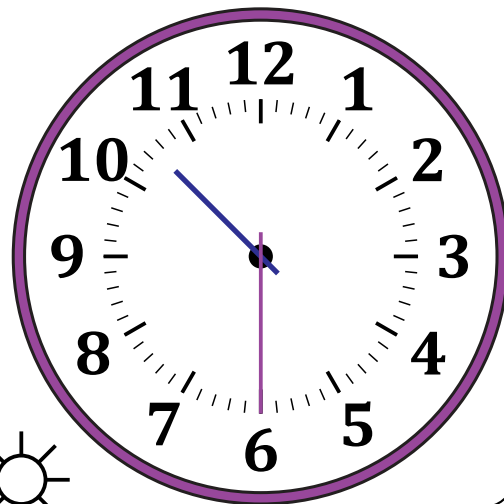

Mediodía

Medianoche

10:30 PM