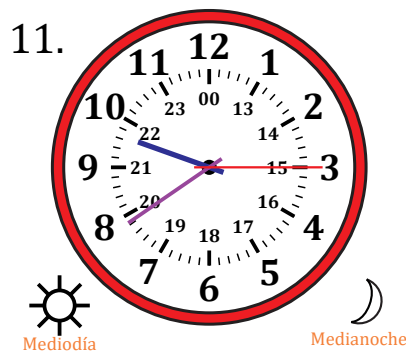

# Leer la Hora en Relojes Analógicos (H)

Nombre: \_\_\_\_\_

Fecha: \_\_\_\_\_

Lea cada hora y escríbala en el espacio debajo del reloj.

# Leer la Hora en Relojes Analógicos (H) Respuestas

Nombre: \_\_\_\_\_

Fecha: \_\_\_\_\_

Lea cada hora y escríbala en el espacio debajo del reloj.