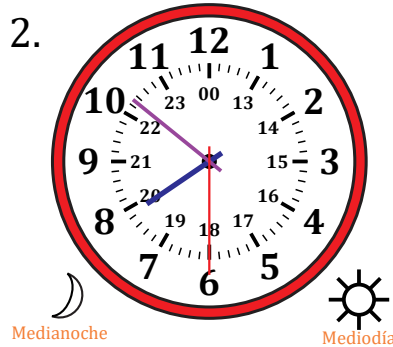

# Leer la Hora en Relojes Analógicos (H)

Nombre: \_\_\_\_\_

Fecha: \_\_\_\_\_

Lea cada hora y escríbala en el espacio debajo del reloj.

# Leer la Hora en Relojes Analógicos (H) Respuestas

Nombre: \_\_\_\_\_

Fecha: \_\_\_\_\_

Lea cada hora y escríbala en el espacio debajo del reloj.