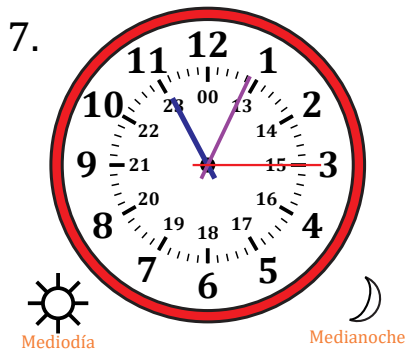

# Leer la Hora en Relojes Analógicos (H)

Nombre: \_\_\_\_\_

Fecha: \_\_\_\_\_

Lea cada hora y escríbala en el espacio debajo del reloj.

# Leer la Hora en Relojes Analógicos (H) Respuestas

Nombre: \_\_\_\_\_

Fecha: \_\_\_\_\_

Lea cada hora y escríbala en el espacio debajo del reloj.