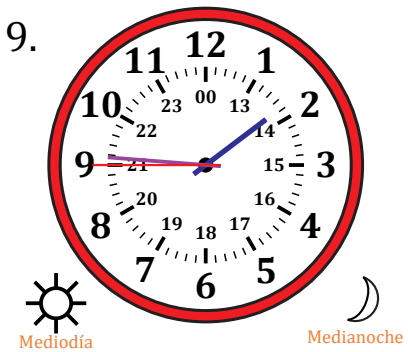

# Leer la Hora en Relojes Analógicos (H)

Nombre: \_\_\_\_\_

Fecha: \_\_\_\_\_

Lea cada hora y escríbala en el espacio debajo del reloj.

# Leer la Hora en Relojes Analógicos (H) Respuestas

Nombre: \_\_\_\_\_

Fecha: \_\_\_\_\_

Lea cada hora y escríbala en el espacio debajo del reloj.