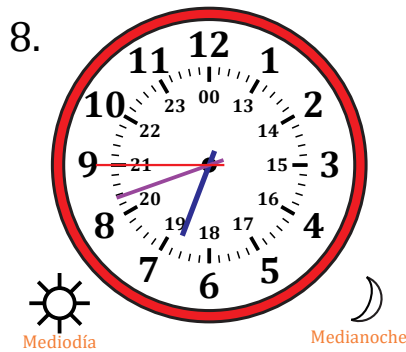

# Leer la Hora en Relojes Analógicos (H)

Nombre: \_\_\_\_\_

Fecha: \_\_\_\_\_

Lea cada hora y escríbala en el espacio debajo del reloj.

# Leer la Hora en Relojes Analógicos (H) Respuestas

Nombre: \_\_\_\_\_

Fecha: \_\_\_\_\_

Lea cada hora y escríbala en el espacio debajo del reloj.