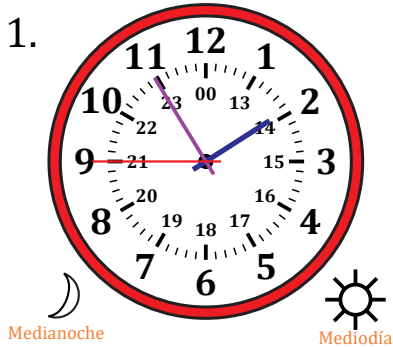

# Leer la Hora en Relojes Analógicos (H)

Nombre: \_\_\_\_\_

Fecha: \_\_\_\_\_

Lea cada hora y escríbala en el espacio debajo del reloj.

# Leer la Hora en Relojes Analógicos (H) Respuestas

Nombre: \_\_\_\_\_

Fecha: \_\_\_\_\_

Lea cada hora y escríbala en el espacio debajo del reloj.