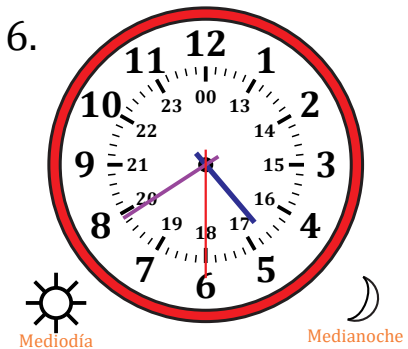

# Leer la Hora en Relojes Analógicos (H)

Nombre: \_\_\_\_\_

Fecha: \_\_\_\_\_

Lea cada hora y escríbala en el espacio debajo del reloj.

# Leer la Hora en Relojes Analógicos (H) Respuestas

Nombre: \_\_\_\_\_

Fecha: \_\_\_\_\_

Lea cada hora y escríbala en el espacio debajo del reloj.