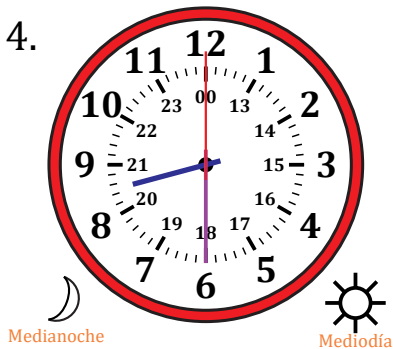

# Leer la Hora en Relojes Analógicos (H)

Nombre: \_\_\_\_\_

Fecha: \_\_\_\_\_

Lea cada hora y escríbala en el espacio debajo del reloj.

# Leer la Hora en Relojes Analógicos (H) Respuestas

Nombre: \_\_\_\_\_

Fecha: \_\_\_\_\_

Lea cada hora y escríbala en el espacio debajo del reloj.