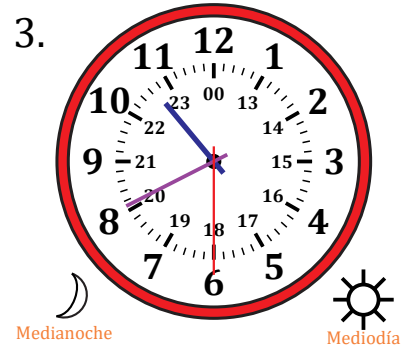

# Leer la Hora en Relojes Analógicos (H)

Nombre: \_\_\_\_\_

Fecha: \_\_\_\_\_

Lea cada hora y escríbala en el espacio debajo del reloj.

# Leer la Hora en Relojes Analógicos (H) Respuestas

Nombre: \_\_\_\_\_

Fecha: \_\_\_\_\_

Lea cada hora y escríbala en el espacio debajo del reloj.