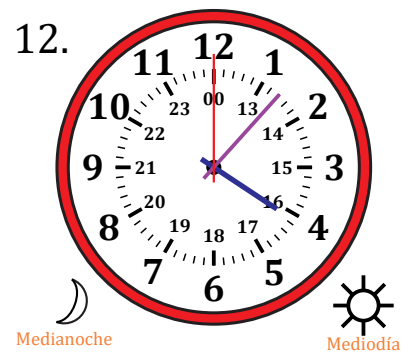

# Leer la Hora en Relojes Analógicos (H)

Nombre: \_\_\_\_\_

Fecha: \_\_\_\_\_

Lea cada hora y escríbala en el espacio debajo del reloj.

# Leer la Hora en Relojes Analógicos (H) Respuestas

Nombre: \_\_\_\_\_

Fecha: \_\_\_\_\_

Lea cada hora y escríbala en el espacio debajo del reloj.