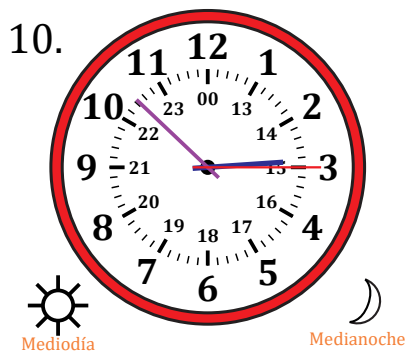

# Leer la Hora en Relojes Analógicos (H)

Nombre: \_\_\_\_\_

Fecha: \_\_\_\_\_

Lea cada hora y escríbala en el espacio debajo del reloj.

# Leer la Hora en Relojes Analógicos (H) Respuestas

Nombre: \_\_\_\_\_

Fecha: \_\_\_\_\_

Lea cada hora y escríbala en el espacio debajo del reloj.