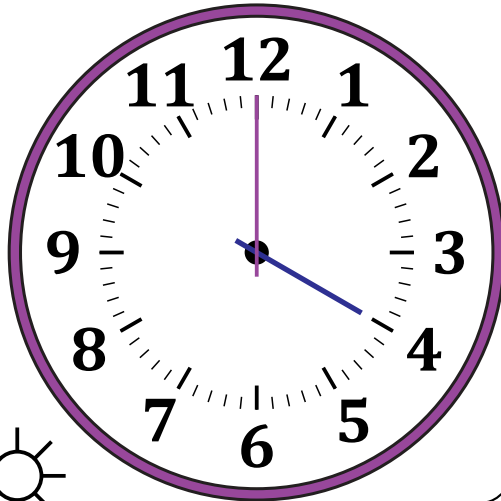

Leer la Hora en Relojes Analógicos (H)

Nombre: _____

Fecha: _____

Lea cada hora y escríbala en el espacio debajo del reloj.

1.

Mediodía

Medianoche

2.

Medianoche

Mediodía

3.

Medianoche

Mediodía

4.

Mediodía

Medianoche

Leer la Hora en Relojes Analógicos (H) Respuestas

Nombre: _____

Fecha: _____

Lea cada hora y escríbala en el espacio debajo del reloj.

1.

Mediodía

Medianoche

4:00 PM