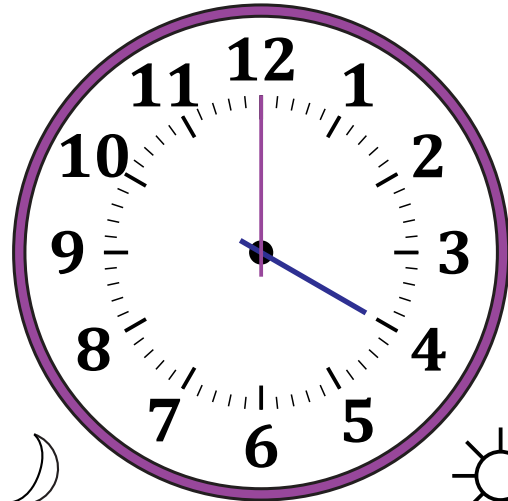

Leer la Hora en Relojes Analógicos (H)

Nombre: _____

Fecha: _____

Lea cada hora y escríbala en el espacio debajo del reloj.

1.

Mediodía

Medianoche

2.

Medianoche

Mediodía

3.

Medianoche

Mediodía

4.

Mediodía

Medianoche

Leer la Hora en Relojes Analógicos (H) Respuestas

Nombre: _____

Fecha: _____

Lea cada hora y escríbala en el espacio debajo del reloj.

1.

Mediodía

Medianoche

4:00 PM

2.

Medianoche

Mediodía

4:00 AM

3.

Medianoche

Mediodía

6:30 AM