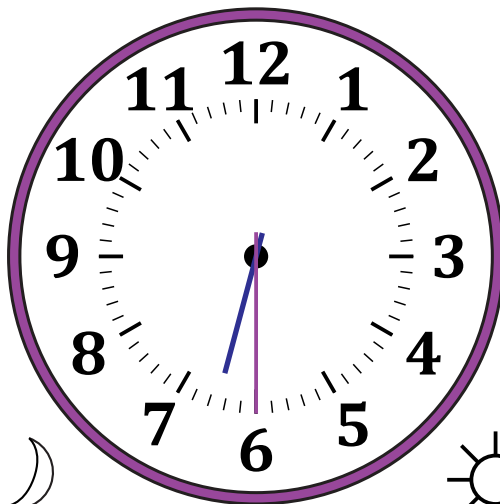

Leer la Hora en Relojes Analógicos (H)

Nombre: _____

Fecha: _____

Lea cada hora y escríbala en el espacio debajo del reloj.

1.

Mediodía

Medianoche

2.

Medianoche

Mediodía

3.

Medianoche

Mediodía

4.

Mediodía

Medianoche

Leer la Hora en Relojes Analógicos (H) Respuestas

Nombre: _____

Fecha: _____

Lea cada hora y escríbala en el espacio debajo del reloj.

1.

Mediodía

Medianoche

4:00 PM

2.

Medianoche

Mediodía

4:00 AM

3.

Medianoche

Mediodía

6:30 AM