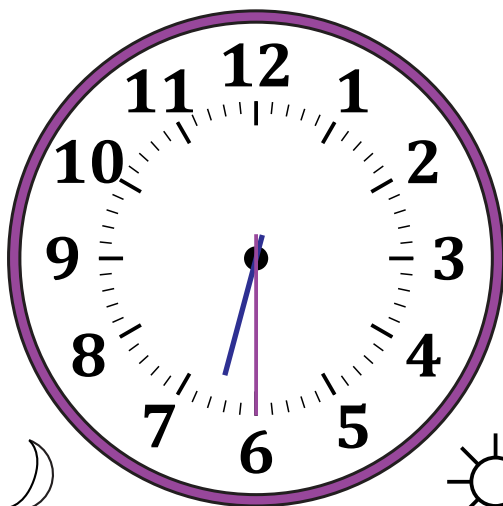

Leer la Hora en Relojes Analógicos (H)

Nombre: _____

Fecha: _____

Lea cada hora y escríbala en el espacio debajo del reloj.

1.

Mediodía

Medianoche

2.

Medianoche

Mediodía

3.

Medianoche

Mediodía

4.

Mediodía

Medianoche

Leer la Hora en Relojes Analógicos (H) Respuestas

Nombre: _____

Fecha: _____

Lea cada hora y escríbala en el espacio debajo del reloj.

1.

Mediodía

Medianoche

4:00 PM