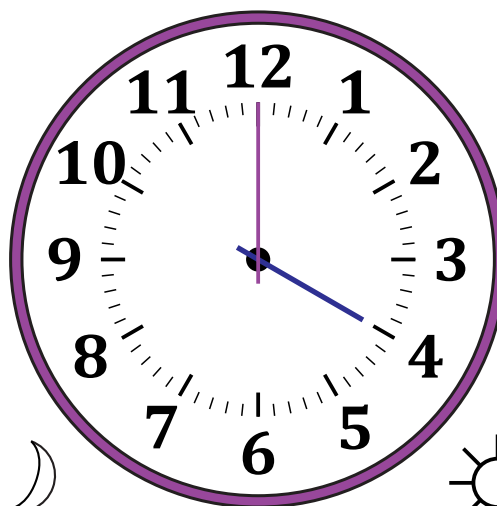

Leer la Hora en Relojes Analógicos (H)

Nombre: _____

Fecha: _____

Lea cada hora y escríbala en el espacio debajo del reloj.

1.

Mediodía

Medianoche

2.

Medianoche

Mediodía

3.

Medianoche

Mediodía

4.

Mediodía

Medianoche

Leer la Hora en Relojes Analógicos (H) Respuestas

Nombre: _____

Fecha: _____

Lea cada hora y escríbala en el espacio debajo del reloj.

1.

Mediodía

Medianoche

4:00 PM