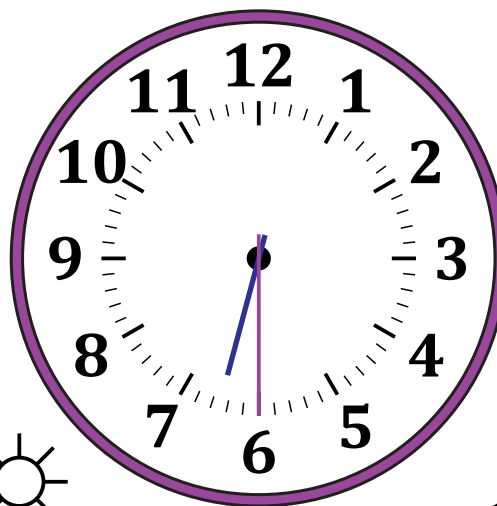

Leer la Hora en Relojes Analógicos (H)

Nombre: _____

Fecha: _____

Lea cada hora y escríbala en el espacio debajo del reloj.

1.

Mediodía

Medianoche

2.

Medianoche

Mediodía

3.

Medianoche

Mediodía

4.

Mediodía

Medianoche

Leer la Hora en Relojes Analógicos (H) Respuestas

Nombre: _____

Fecha: _____

Lea cada hora y escríbala en el espacio debajo del reloj.

1.

Mediodía

Medianoche

4:00 PM