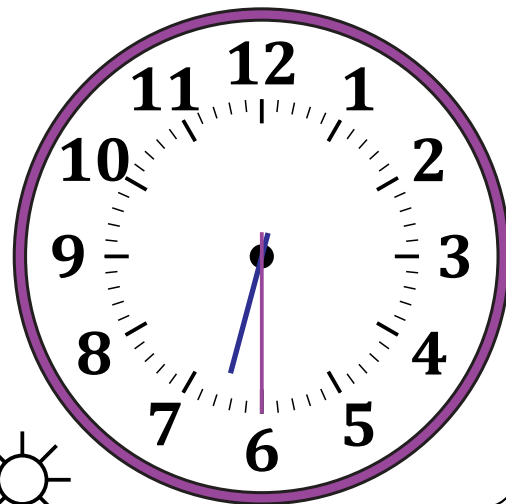

Mediodía

Medianoche

6:30 PM