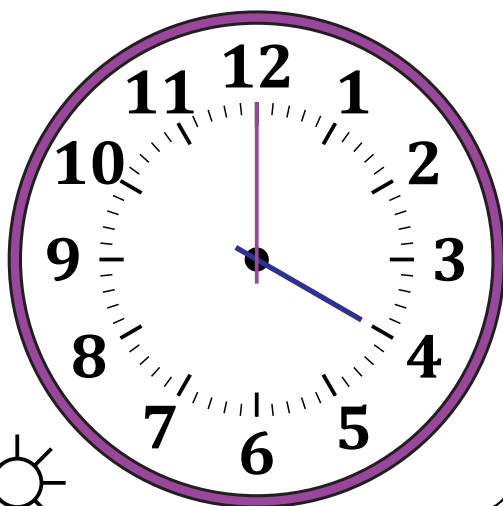

Leer la Hora en Relojes Analógicos (H)

Nombre: _____

Fecha: _____

Lea cada hora y escríbala en el espacio debajo del reloj.

1.

Mediodía

Medianoche

2.

Medianoche

Mediodía

3.

Medianoche

Mediodía

4.

Mediodía

Medianoche

Leer la Hora en Relojes Analógicos (H) Respuestas

Nombre: _____

Fecha: _____

Lea cada hora y escríbala en el espacio debajo del reloj.

1.

Mediodía

Medianoche

4:00 PM