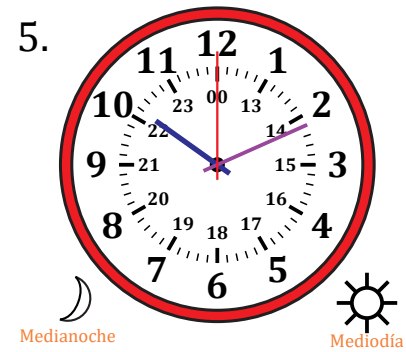

Leer la Hora en Relojes Analógicos (H)

Nombre: _____

Fecha: _____

Lea cada hora y escríbala en el espacio debajo del reloj.

Leer la Hora en Relojes Analógicos (H) Respuestas

Nombre: _____

Fecha: _____

Lea cada hora y escríbala en el espacio debajo del reloj.