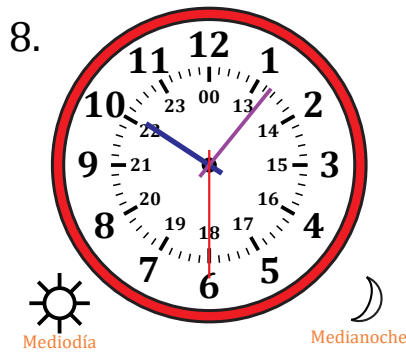

Leer la Hora en Relojes Analógicos (H)

Nombre: _____

Fecha: _____

Lea cada hora y escríbala en el espacio debajo del reloj.

Leer la Hora en Relojes Analógicos (H) Respuestas

Nombre: _____

Fecha: _____

Lea cada hora y escríbala en el espacio debajo del reloj.