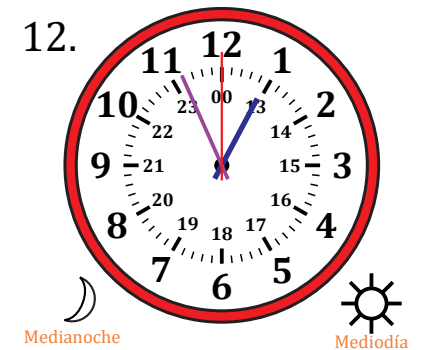

Leer la Hora en Relojes Analógicos (H)

Nombre: _____

Fecha: _____

Lea cada hora y escríbala en el espacio debajo del reloj.

Leer la Hora en Relojes Analógicos (H) Respuestas

Nombre: _____

Fecha: _____

Lea cada hora y escríbala en el espacio debajo del reloj.