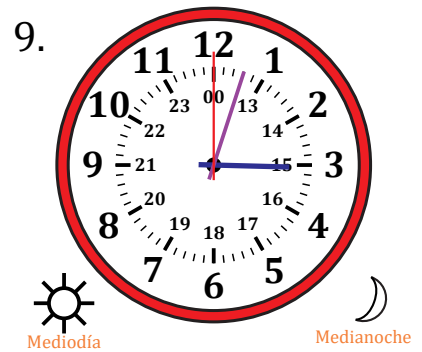

Leer la Hora en Relojes Analógicos (H)

Nombre: _____

Fecha: _____

Lea cada hora y escríbala en el espacio debajo del reloj.

Leer la Hora en Relojes Analógicos (H) Respuestas

Nombre: _____

Fecha: _____

Lea cada hora y escríbala en el espacio debajo del reloj.