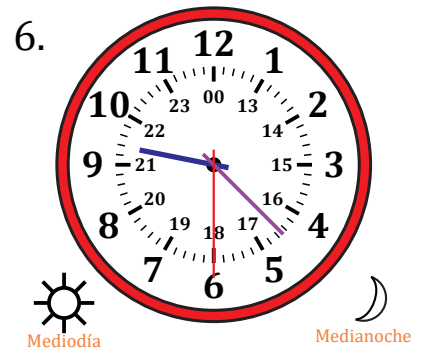

Leer la Hora en Relojes Analógicos (H)

Nombre: _____

Fecha: _____

Lea cada hora y escríbala en el espacio debajo del reloj.

Leer la Hora en Relojes Analógicos (H) Respuestas

Nombre: _____

Fecha: _____

Lea cada hora y escríbala en el espacio debajo del reloj.