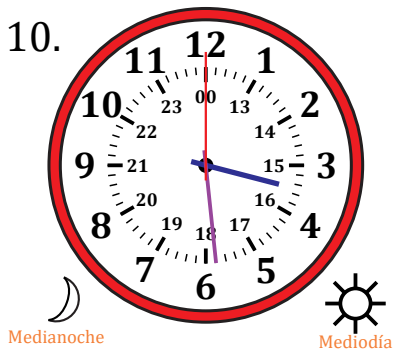

Leer la Hora en Relojes Analógicos (H)

Nombre: _____

Fecha: _____

Lea cada hora y escríbala en el espacio debajo del reloj.

Leer la Hora en Relojes Analógicos (H) Respuestas

Nombre: _____

Fecha: _____

Lea cada hora y escríbala en el espacio debajo del reloj.