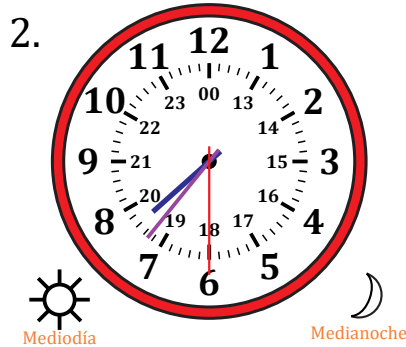

Leer la Hora en Relojes Analógicos (H)

Nombre: _____

Fecha: _____

Lea cada hora y escríbala en el espacio debajo del reloj.

Leer la Hora en Relojes Analógicos (H) Respuestas

Nombre: _____

Fecha: _____

Lea cada hora y escríbala en el espacio debajo del reloj.