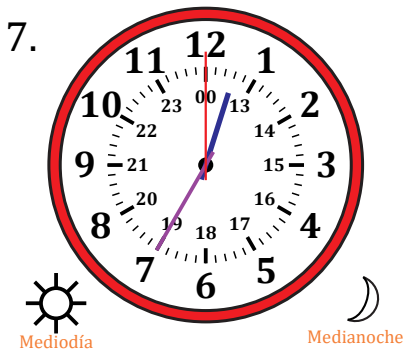

Leer la Hora en Relojes Analógicos (H)

Nombre: _____

Fecha: _____

Lea cada hora y escríbala en el espacio debajo del reloj.

Leer la Hora en Relojes Analógicos (H) Respuestas

Nombre: _____

Fecha: _____

Lea cada hora y escríbala en el espacio debajo del reloj.