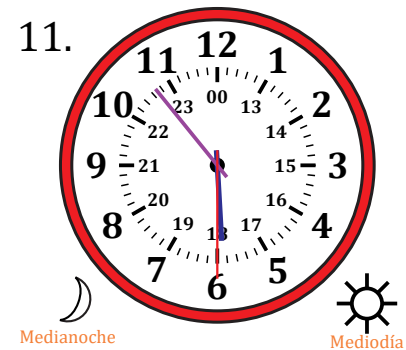

Leer la Hora en Relojes Analógicos (H)

Nombre: _____

Fecha: _____

Lea cada hora y escríbala en el espacio debajo del reloj.

Leer la Hora en Relojes Analógicos (H) Respuestas

Nombre: _____

Fecha: _____

Lea cada hora y escríbala en el espacio debajo del reloj.