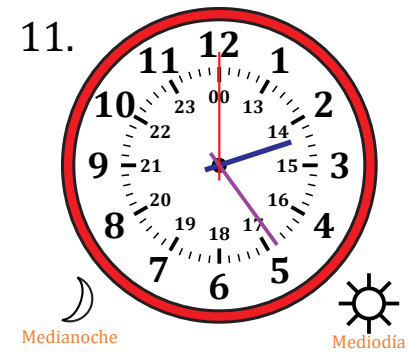

# Leer la Hora en Relojes Analógicos (I)

Nombre: \_\_\_\_\_

Fecha: \_\_\_\_\_

Lea cada hora y escríbala en el espacio debajo del reloj.

# Leer la Hora en Relojes Analógicos (I) Respuestas

Nombre: \_\_\_\_\_

Fecha: \_\_\_\_\_

Lea cada hora y escríbala en el espacio debajo del reloj.