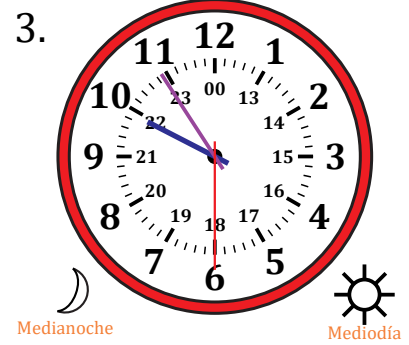

# Leer la Hora en Relojes Analógicos (I)

Nombre: \_\_\_\_\_

Fecha: \_\_\_\_\_

Lea cada hora y escríbala en el espacio debajo del reloj.

# Leer la Hora en Relojes Analógicos (I) Respuestas

Nombre: \_\_\_\_\_

Fecha: \_\_\_\_\_

Lea cada hora y escríbala en el espacio debajo del reloj.