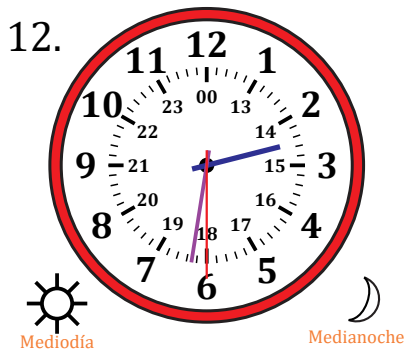

# Leer la Hora en Relojes Analógicos (I)

Nombre: \_\_\_\_\_

Fecha: \_\_\_\_\_

Lea cada hora y escríbala en el espacio debajo del reloj.

# Leer la Hora en Relojes Analógicos (I) Respuestas

Nombre: \_\_\_\_\_

Fecha: \_\_\_\_\_

Lea cada hora y escríbala en el espacio debajo del reloj.