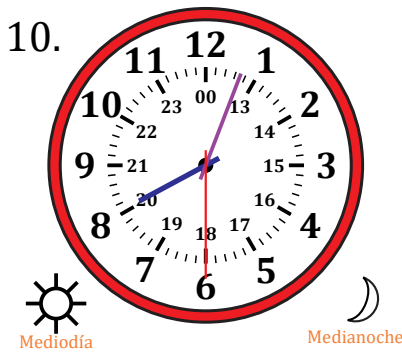

# Leer la Hora en Relojes Analógicos (I)

Nombre: \_\_\_\_\_

Fecha: \_\_\_\_\_

Lea cada hora y escríbala en el espacio debajo del reloj.

# Leer la Hora en Relojes Analógicos (I) Respuestas

Nombre: \_\_\_\_\_

Fecha: \_\_\_\_\_

Lea cada hora y escríbala en el espacio debajo del reloj.