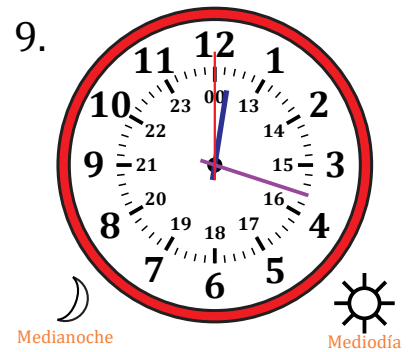

# Leer la Hora en Relojes Analógicos (I)

Nombre: \_\_\_\_\_

Fecha: \_\_\_\_\_

Lea cada hora y escríbala en el espacio debajo del reloj.

# Leer la Hora en Relojes Analógicos (I) Respuestas

Nombre: \_\_\_\_\_

Fecha: \_\_\_\_\_

Lea cada hora y escríbala en el espacio debajo del reloj.