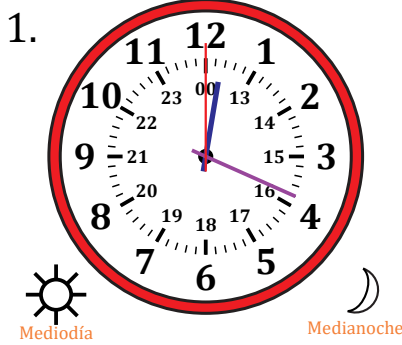

# Leer la Hora en Relojes Analógicos (I)

Nombre: \_\_\_\_\_

Fecha: \_\_\_\_\_

Lea cada hora y escríbala en el espacio debajo del reloj.

# Leer la Hora en Relojes Analógicos (I) Respuestas

Nombre: \_\_\_\_\_

Fecha: \_\_\_\_\_

Lea cada hora y escríbala en el espacio debajo del reloj.