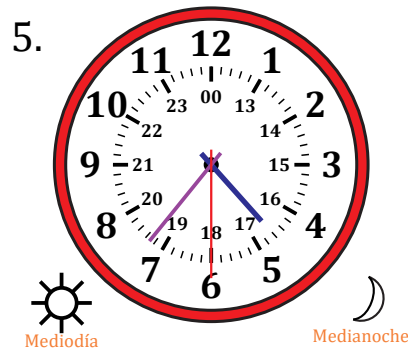

# Leer la Hora en Relojes Analógicos (I)

Nombre: \_\_\_\_\_

Fecha: \_\_\_\_\_

Lea cada hora y escríbala en el espacio debajo del reloj.

# Leer la Hora en Relojes Analógicos (I) Respuestas

Nombre: \_\_\_\_\_

Fecha: \_\_\_\_\_

Lea cada hora y escríbala en el espacio debajo del reloj.