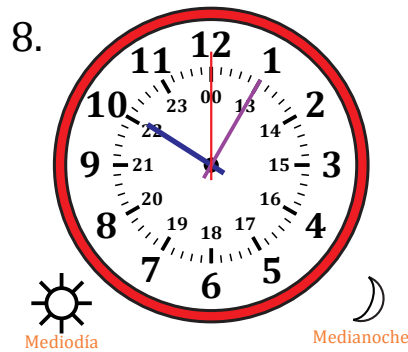

# Leer la Hora en Relojes Analógicos (I)

Nombre: \_\_\_\_\_

Fecha: \_\_\_\_\_

Lea cada hora y escríbala en el espacio debajo del reloj.

# Leer la Hora en Relojes Analógicos (I) Respuestas

Nombre: \_\_\_\_\_

Fecha: \_\_\_\_\_

Lea cada hora y escríbala en el espacio debajo del reloj.