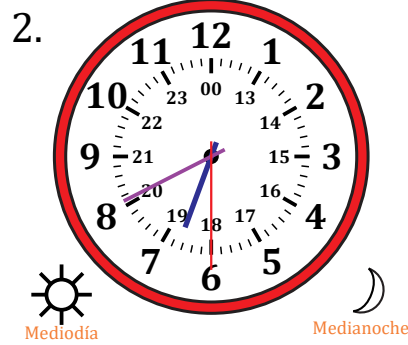

# Leer la Hora en Relojes Analógicos (I)

Nombre: \_\_\_\_\_

Fecha: \_\_\_\_\_

Lea cada hora y escríbala en el espacio debajo del reloj.

# Leer la Hora en Relojes Analógicos (I) Respuestas

Nombre: \_\_\_\_\_

Fecha: \_\_\_\_\_

Lea cada hora y escríbala en el espacio debajo del reloj.