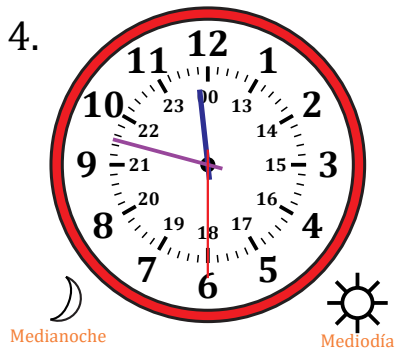

# Leer la Hora en Relojes Analógicos (I)

Nombre: \_\_\_\_\_

Fecha: \_\_\_\_\_

Lea cada hora y escríbala en el espacio debajo del reloj.

# Leer la Hora en Relojes Analógicos (I) Respuestas

Nombre: \_\_\_\_\_

Fecha: \_\_\_\_\_

Lea cada hora y escríbala en el espacio debajo del reloj.