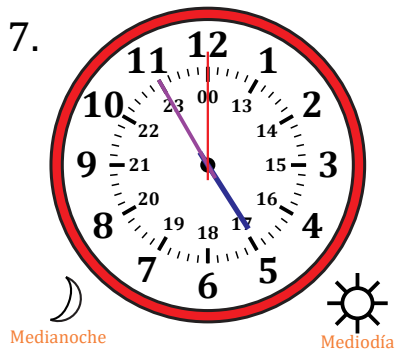

# Leer la Hora en Relojes Analógicos (I)

Nombre: \_\_\_\_\_

Fecha: \_\_\_\_\_

Lea cada hora y escríbala en el espacio debajo del reloj.

# Leer la Hora en Relojes Analógicos (I) Respuestas

Nombre: \_\_\_\_\_

Fecha: \_\_\_\_\_

Lea cada hora y escríbala en el espacio debajo del reloj.