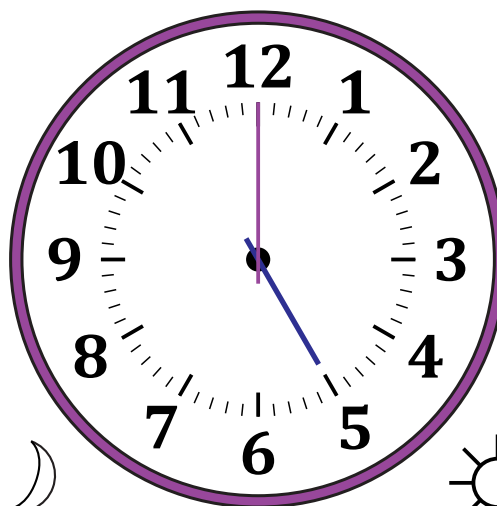

Leer la Hora en Relojes Analógicos (C)

Nombre: _____

Fecha: _____

Lea cada hora y escríbala en el espacio debajo del reloj.

1.

Medianoche

Mediodía

2.

Medianoche

Mediodía

3.

Mediodía

Medianoche

4.

Mediodía

Medianoche

Leer la Hora en Relojes Analógicos (C) Respuestas

Nombre: _____

Fecha: _____

Lea cada hora y escríbala en el espacio debajo del reloj.

1.

Medianoche

Mediodía

10:00 AM