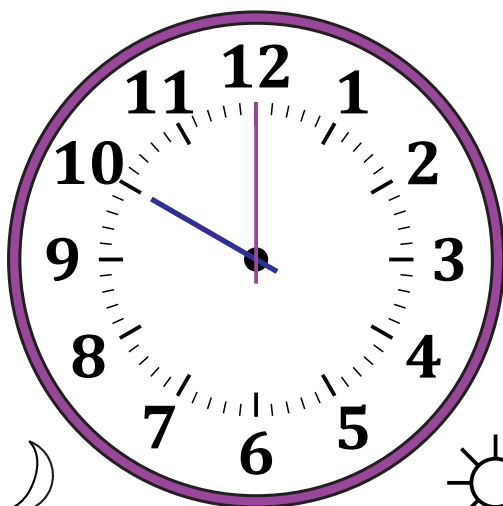

Leer la Hora en Relojes Analógicos (C)

Nombre: _____

Fecha: _____

Lea cada hora y escríbala en el espacio debajo del reloj.

1.

Medianoche

Mediodía

2.

Medianoche

Mediodía

3.

Mediodía

Medianoche

4.

Mediodía

Medianoche

Leer la Hora en Relojes Analógicos (C) Respuestas

Nombre: _____

Fecha: _____

Lea cada hora y escríbala en el espacio debajo del reloj.

1.

Medianoche

Mediodía

10:00 AM