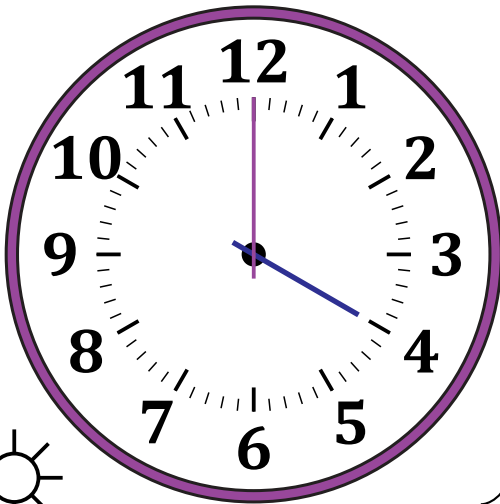

Leer la Hora en Relojes Analógicos (C)

Nombre: _____

Fecha: _____

Lea cada hora y escríbala en el espacio debajo del reloj.

1.

Medianoche

Mediodía

2.

Medianoche

Mediodía

3.

Mediodía

Medianoche

4.

Mediodía

Medianoche

Leer la Hora en Relojes Analógicos (C) Respuestas

Nombre: _____

Fecha: _____

Lea cada hora y escríbala en el espacio debajo del reloj.

1.

Medianoche

Mediodía

10:00 AM

2.

Medianoche

Mediodía

5:00 AM

3.

Mediodía

Medianoche

4:00 PM