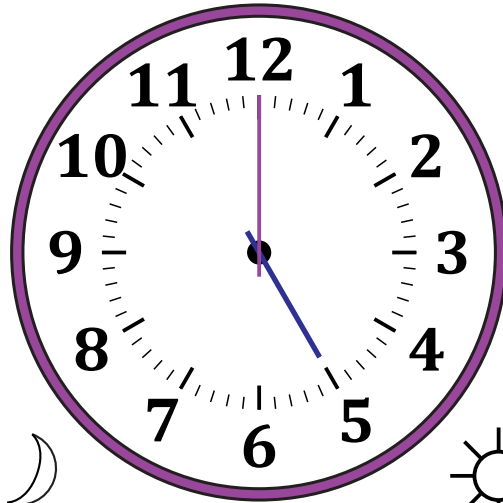

Leer la Hora en Relojes Analógicos (C)

Nombre: _____

Fecha: _____

Lea cada hora y escríbala en el espacio debajo del reloj.

1.

Medianoche

Mediodía

2.

Medianoche

Mediodía

3.

Mediodía

Medianoche

4.

Mediodía

Medianoche

Leer la Hora en Relojes Analógicos (C) Respuestas

Nombre: _____

Fecha: _____

Lea cada hora y escríbala en el espacio debajo del reloj.

1.

Medianoche

Mediodía

10:00 AM

2.

Medianoche

Mediodía

5:00 AM

3.

Mediodía

Medianoche

4:00 PM