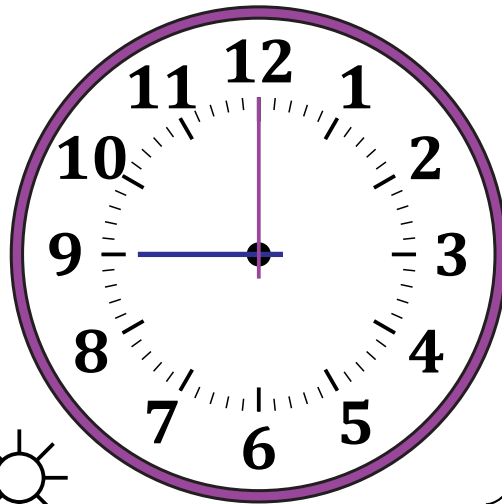

Mediodía

Medianoche

9:00 PM