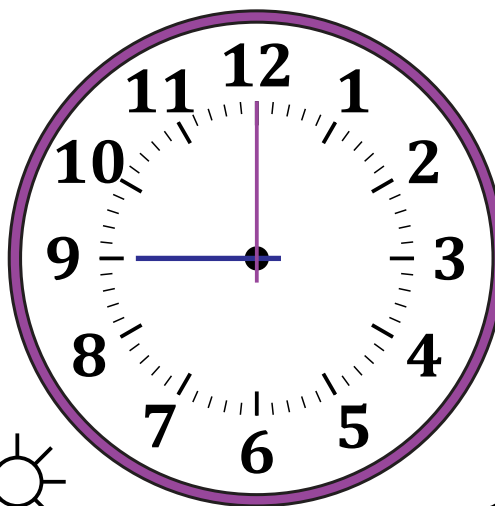

Leer la Hora en Relojes Analógicos (C)

Nombre: _____

Fecha: _____

Lea cada hora y escríbala en el espacio debajo del reloj.

1.

Medianoche

Mediodía

2.

Medianoche

Mediodía

3.

Mediodía

Medianoche

4.

Mediodía

Medianoche

Leer la Hora en Relojes Analógicos (C) Respuestas

Nombre: _____

Fecha: _____

Lea cada hora y escríbala en el espacio debajo del reloj.

1.

Medianoche

Mediodía

10:00 AM