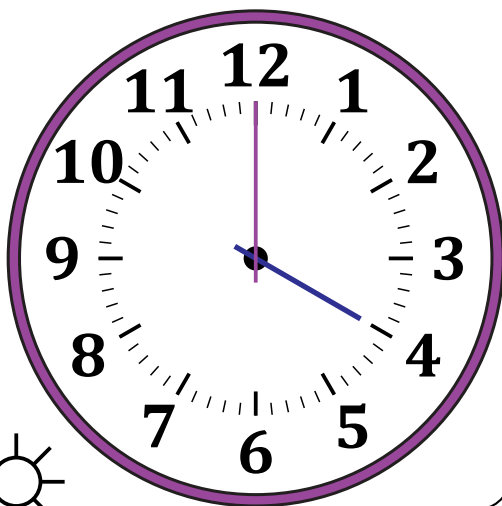

Leer la Hora en Relojes Analógicos (C)

Nombre: _____

Fecha: _____

Lea cada hora y escríbala en el espacio debajo del reloj.

1.

Medianoche

Mediodía

2.

Medianoche

Mediodía

3.

Mediodía

Medianoche

4.

Mediodía

Medianoche

Leer la Hora en Relojes Analógicos (C) Respuestas

Nombre: _____

Fecha: _____

Lea cada hora y escríbala en el espacio debajo del reloj.

1.

Medianoche

Mediodía

10:00 AM