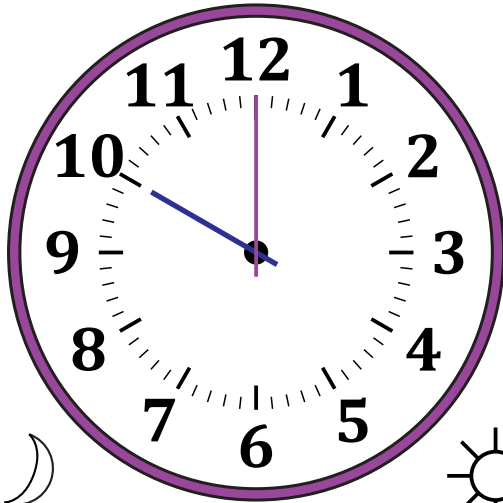

Leer la Hora en Relojes Analógicos (C)

Nombre: _____

Fecha: _____

Lea cada hora y escríbala en el espacio debajo del reloj.

1.

Medianoche

Mediodía

2.

Medianoche

Mediodía

3.

Mediodía

Medianoche

4.

Mediodía

Medianoche

Leer la Hora en Relojes Analógicos (C) Respuestas

Nombre: _____

Fecha: _____

Lea cada hora y escríbala en el espacio debajo del reloj.

1.

Medianoche

Mediodía

10:00 AM