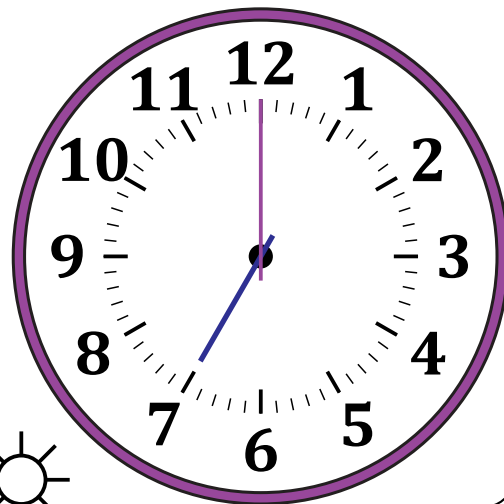

Mediodía

7:00 PM

Medianoche