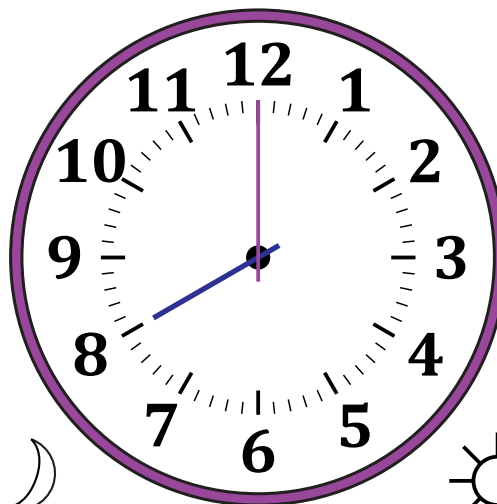

Leer la Hora en Relojes Analógicos (F)

Nombre: _____

Fecha: _____

Lea cada hora y escríbala en el espacio debajo del reloj.

1.

Medianoche

Mediodía

2.

Medianoche

Mediodía

3.

Mediodía

Medianoche

4.

Mediodía

Medianoche

Leer la Hora en Relojes Analógicos (F) Respuestas

Nombre: _____

Fecha: _____

Lea cada hora y escríbala en el espacio debajo del reloj.

1.

Medianoche

12:00 AM

Mediodía