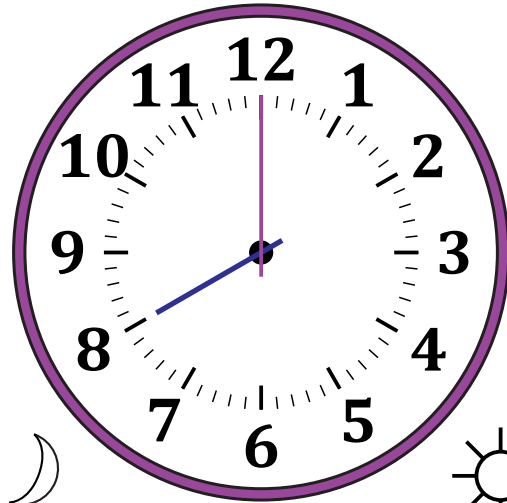

Leer la Hora en Relojes Analógicos (F)

Nombre: _____

Fecha: _____

Lea cada hora y escríbala en el espacio debajo del reloj.

1.

Medianoche

Mediodía

2.

Medianoche

Mediodía

3.

Mediodía

Medianoche

4.

Mediodía

Medianoche

Leer la Hora en Relojes Analógicos (F) Respuestas

Nombre: _____

Fecha: _____

Lea cada hora y escríbala en el espacio debajo del reloj.

1.

Medianoche

12:00 AM

Mediodía

2.

Medianoche

8:00 AM

Mediodía

3.

Mediodía

4:00 PM

Medianoche