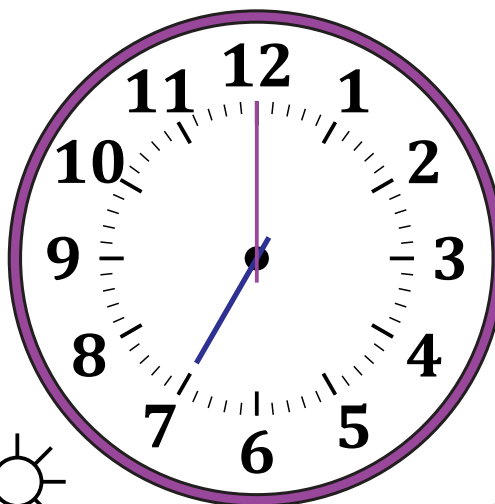

Leer la Hora en Relojes Analógicos (F)

Nombre: _____

Fecha: _____

Lea cada hora y escríbala en el espacio debajo del reloj.

1.

Medianoche

Mediodía

2.

Medianoche

Mediodía

3.

Mediodía

Medianoche

4.

Mediodía

Medianoche

Leer la Hora en Relojes Analógicos (F) Respuestas

Nombre: _____

Fecha: _____

Lea cada hora y escríbala en el espacio debajo del reloj.

1.

Medianoche

12:00 AM

Mediodía