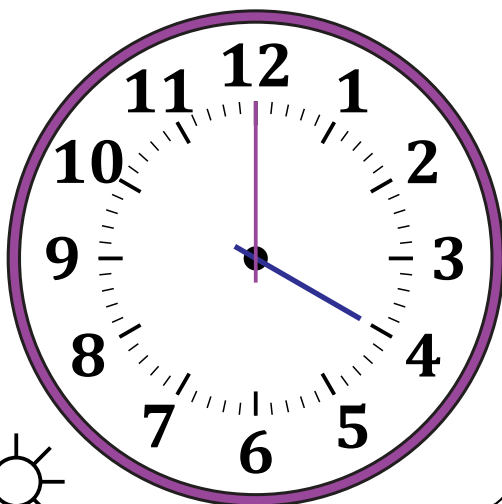

Leer la Hora en Relojes Analógicos (F)

Nombre: _____

Fecha: _____

Lea cada hora y escríbala en el espacio debajo del reloj.

1.

Medianoche

Mediodía

2.

Medianoche

Mediodía

3.

Mediodía

Medianoche

4.

Mediodía

Medianoche

Leer la Hora en Relojes Analógicos (F) Respuestas

Nombre: _____

Fecha: _____

Lea cada hora y escríbala en el espacio debajo del reloj.

1.

Medianoche

12:00 AM

Mediodía