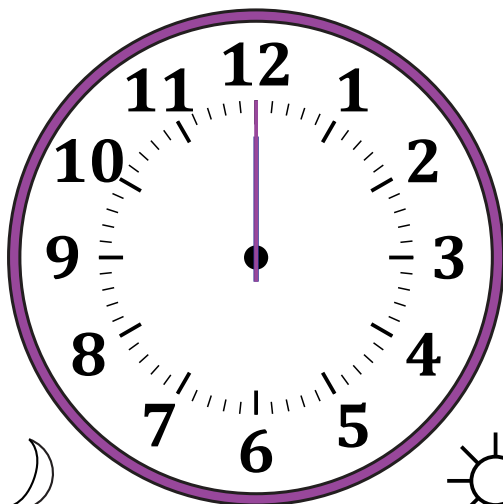

Leer la Hora en Relojes Analógicos (F)

Nombre: _____

Fecha: _____

Lea cada hora y escríbala en el espacio debajo del reloj.

1.

Medianoche

Mediodía

2.

Medianoche

Mediodía

3.

Mediodía

Medianoche

4.

Mediodía

Medianoche

Leer la Hora en Relojes Analógicos (F) Respuestas

Nombre: _____

Fecha: _____

Lea cada hora y escríbala en el espacio debajo del reloj.

1.

Medianoche

12:00 AM

Mediodía