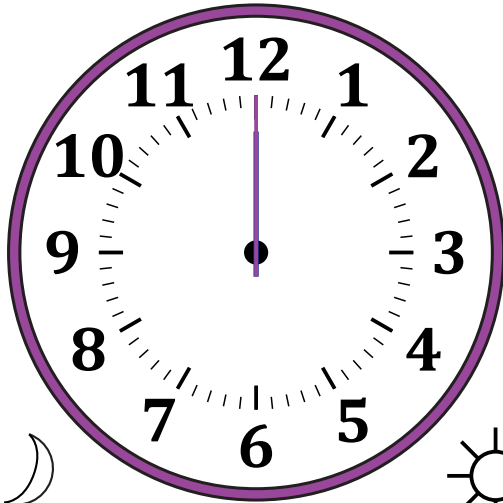

Leer la Hora en Relojes Analógicos (F)

Nombre: _____

Fecha: _____

Lea cada hora y escríbala en el espacio debajo del reloj.

1.

Medianoche

Mediodía

2.

Medianoche

Mediodía

3.

Mediodía

Medianoche

4.

Mediodía

Medianoche

Leer la Hora en Relojes Analógicos (F) Respuestas

Nombre: _____

Fecha: _____

Lea cada hora y escríbala en el espacio debajo del reloj.

1.

Medianoche

12:00 AM

Mediodía