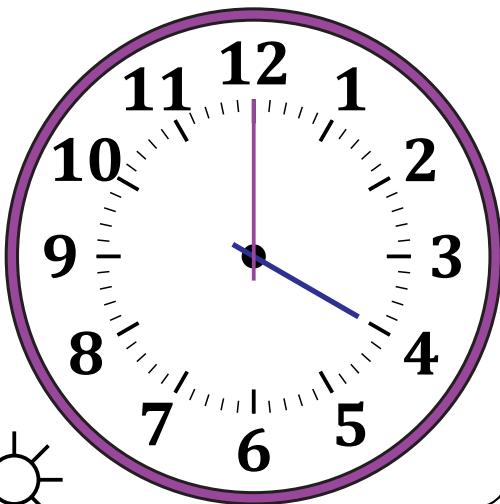

Leer la Hora en Relojes Analógicos (F)

Nombre: _____

Fecha: _____

Lea cada hora y escríbala en el espacio debajo del reloj.

1.

Medianoche

Mediodía

2.

Medianoche

Mediodía

3.

Mediodía

Medianoche

4.

Mediodía

Medianoche

Leer la Hora en Relojes Analógicos (F) Respuestas

Nombre: _____

Fecha: _____

Lea cada hora y escríbala en el espacio debajo del reloj.

1.

Medianoche

12:00 AM

Mediodía

2.

Medianoche

8:00 AM

Mediodía

3.

Mediodía

4:00 PM

Medianoche