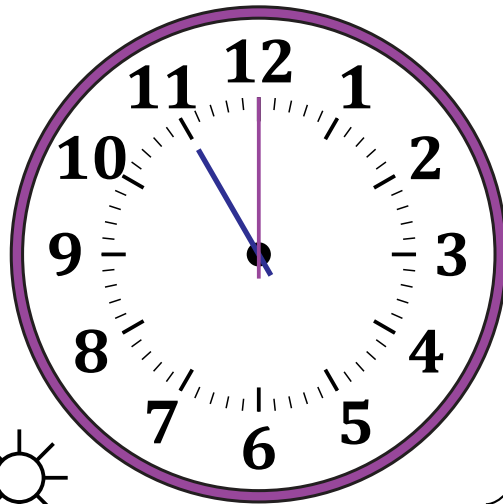

Leer la Hora en Relojes Analógicos (I)

Nombre: _____

Fecha: _____

Lea cada hora y escríbala en el espacio debajo del reloj.

1.

Medianoche

Mediodía

2.

Mediodía

Medianoche

3.

Medianoche

Mediodía

4.

Mediodía

Medianoche

Leer la Hora en Relojes Analógicos (I) Respuestas

Nombre: _____

Fecha: _____

Lea cada hora y escríbala en el espacio debajo del reloj.

1.

Medianoche

2:00 AM

Mediodía