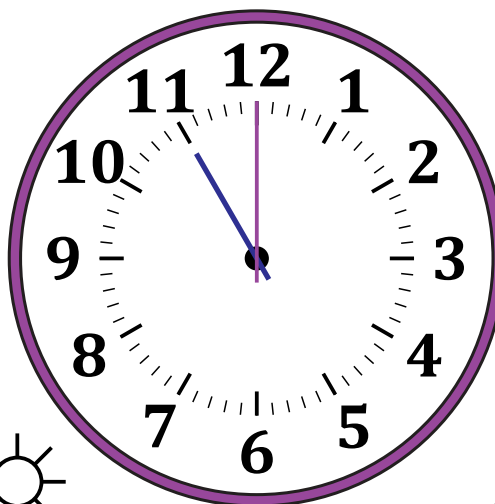

Mediodía

11:00 PM

Medianoche