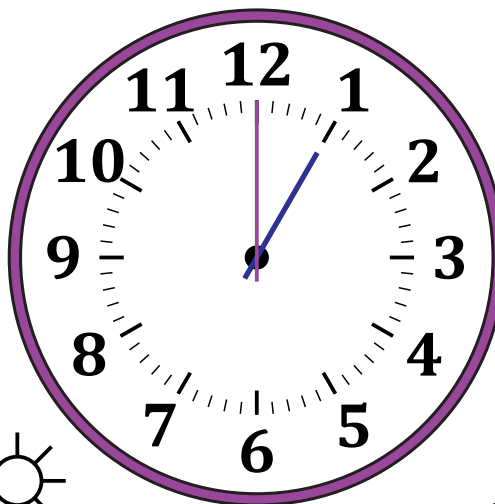

Leer la Hora en Relojes Analógicos (I)

Nombre: _____

Fecha: _____

Lea cada hora y escríbala en el espacio debajo del reloj.

1.

Medianoche

Mediodía

2.

Mediodía

Medianoche

3.

Medianoche

Mediodía

4.

Mediodía

Medianoche

Leer la Hora en Relojes Analógicos (I) Respuestas

Nombre: _____

Fecha: _____

Lea cada hora y escríbala en el espacio debajo del reloj.

1.

Medianoche

2:00 AM

Mediodía

2.

Mediodía

1:00 PM

Medianoche

3.

Medianoche

9:00 AM

Mediodía