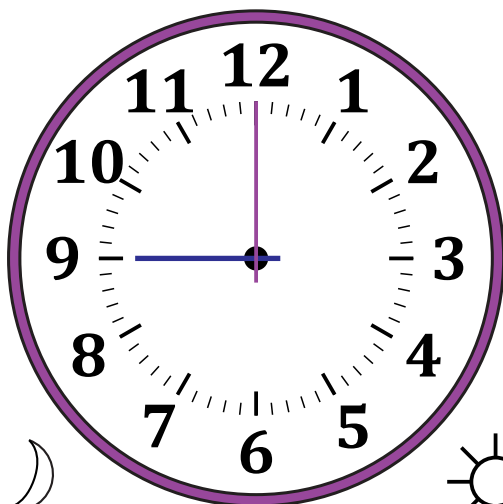

Leer la Hora en Relojes Analógicos (I)

Nombre: _____

Fecha: _____

Lea cada hora y escríbala en el espacio debajo del reloj.

1.

Medianoche

Mediodía

2.

Mediodía

Medianoche

3.

Medianoche

Mediodía

4.

Mediodía

Medianoche

Leer la Hora en Relojes Analógicos (I) Respuestas

Nombre: _____

Fecha: _____

Lea cada hora y escríbala en el espacio debajo del reloj.

1.

Medianoche

2:00 AM

Mediodía

2.

Mediodía

1:00 PM

Medianoche

3.

Medianoche

9:00 AM

Mediodía