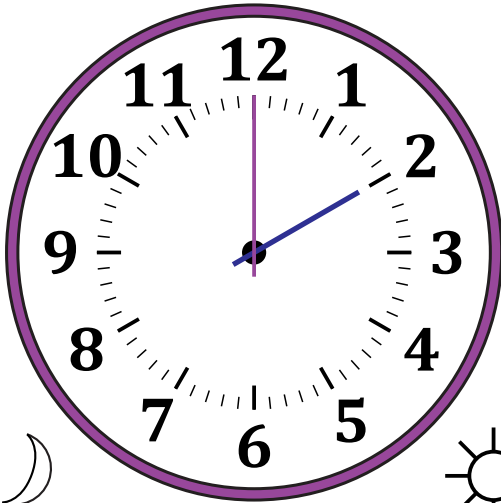

Leer la Hora en Relojes Analógicos (I)

Nombre: _____

Fecha: _____

Lea cada hora y escríbala en el espacio debajo del reloj.

1.

Medianoche

Mediodía

2.

Mediodía

Medianoche

3.

Medianoche

Mediodía

4.

Mediodía

Medianoche

Leer la Hora en Relojes Analógicos (I) Respuestas

Nombre: _____

Fecha: _____

Lea cada hora y escríbala en el espacio debajo del reloj.

1.

Medianoche

2:00 AM

Mediodía