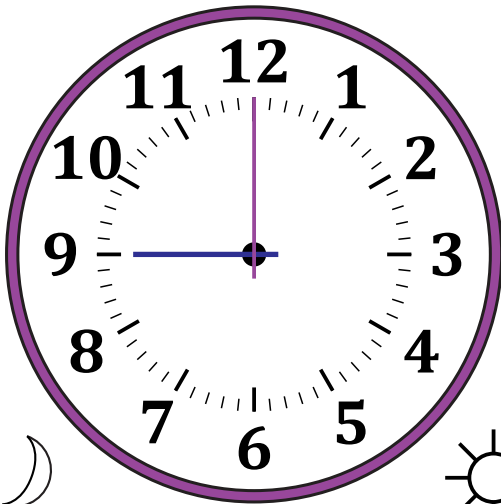

Leer la Hora en Relojes Analógicos (I)

Nombre: _____

Fecha: _____

Lea cada hora y escríbala en el espacio debajo del reloj.

1.

Medianoche

Mediodía

2.

Mediodía

Medianoche

3.

Medianoche

Mediodía

4.

Mediodía

Medianoche

Leer la Hora en Relojes Analógicos (I) Respuestas

Nombre: _____

Fecha: _____

Lea cada hora y escríbala en el espacio debajo del reloj.

1.

Medianoche

2:00 AM

Mediodía