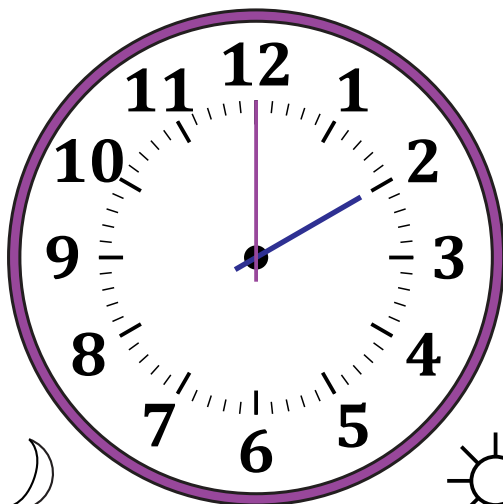

Leer la Hora en Relojes Analógicos (I)

Nombre: _____

Fecha: _____

Lea cada hora y escríbala en el espacio debajo del reloj.

1.

Medianoche

Mediodía

2.

Mediodía

Medianoche

3.

Medianoche

Mediodía

4.

Mediodía

Medianoche

Leer la Hora en Relojes Analógicos (I) Respuestas

Nombre: _____

Fecha: _____

Lea cada hora y escríbala en el espacio debajo del reloj.

1.

Medianoche

2:00 AM

Mediodía