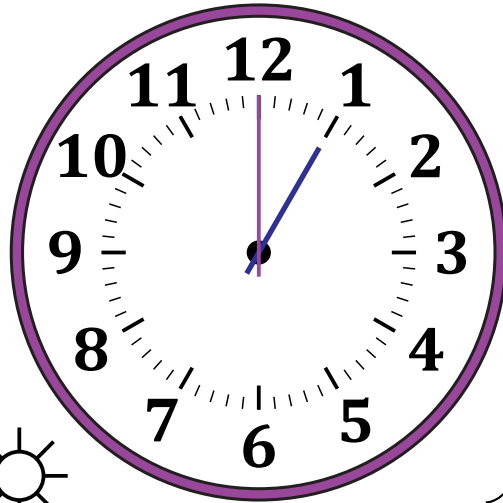

Leer la Hora en Relojes Analógicos (I)

Nombre: _____

Fecha: _____

Lea cada hora y escríbala en el espacio debajo del reloj.

1.

Medianoche

Mediodía

2.

Mediodía

Medianoche

3.

Medianoche

Mediodía

4.

Mediodía

Medianoche

Leer la Hora en Relojes Analógicos (I) Respuestas

Nombre: _____

Fecha: _____

Lea cada hora y escríbala en el espacio debajo del reloj.

1.

Medianoche

2:00 AM

Mediodía