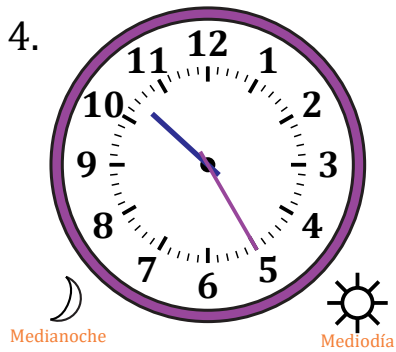

Leer la Hora en Relojes Analógicos (H)

Nombre: _____

Fecha: _____

Lea cada hora y escríbala en el espacio debajo del reloj.

Leer la Hora en Relojes Analógicos (H) Respuestas

Nombre: _____

Fecha: _____

Lea cada hora y escríbala en el espacio debajo del reloj.