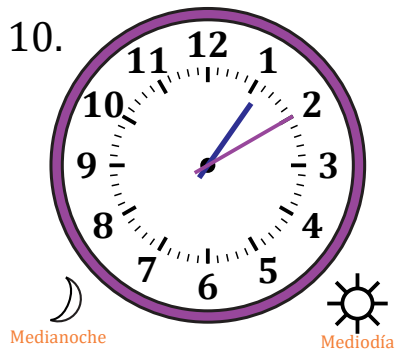

Leer la Hora en Relojes Analógicos (H)

Nombre: _____

Fecha: _____

Lea cada hora y escríbala en el espacio debajo del reloj.

Leer la Hora en Relojes Analógicos (H) Respuestas

Nombre: _____

Fecha: _____

Lea cada hora y escríbala en el espacio debajo del reloj.