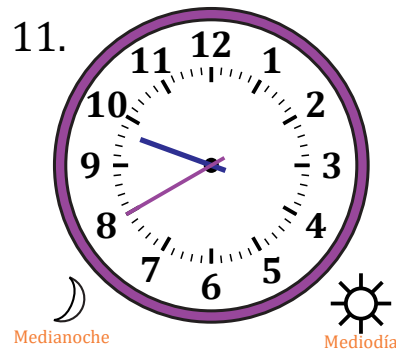

Leer la Hora en Relojes Analógicos (H)

Nombre: _____

Fecha: _____

Lea cada hora y escríbala en el espacio debajo del reloj.

Leer la Hora en Relojes Analógicos (H) Respuestas

Nombre: _____

Fecha: _____

Lea cada hora y escríbala en el espacio debajo del reloj.