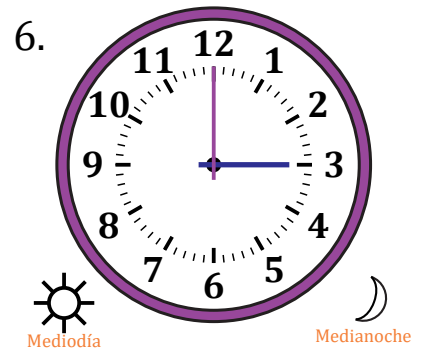

Leer la Hora en Relojes Analógicos (H)

Nombre: _____

Fecha: _____

Lea cada hora y escríbala en el espacio debajo del reloj.

Leer la Hora en Relojes Analógicos (H) Respuestas

Nombre: _____

Fecha: _____

Lea cada hora y escríbala en el espacio debajo del reloj.