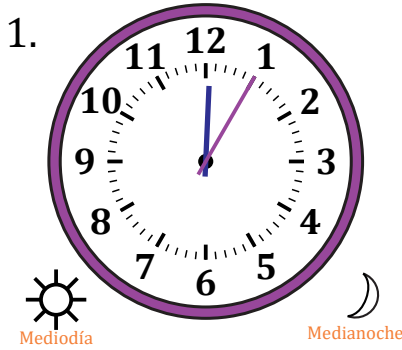

Leer la Hora en Relojes Analógicos (H)

Nombre: _____

Fecha: _____

Lea cada hora y escríbala en el espacio debajo del reloj.

Leer la Hora en Relojes Analógicos (H) Respuestas

Nombre: _____

Fecha: _____

Lea cada hora y escríbala en el espacio debajo del reloj.