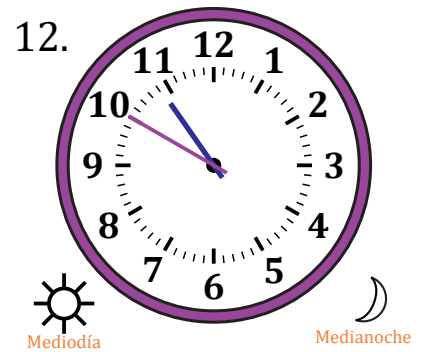

Leer la Hora en Relojes Analógicos (H)

Nombre: _____

Fecha: _____

Lea cada hora y escríbala en el espacio debajo del reloj.

Leer la Hora en Relojes Analógicos (H) Respuestas

Nombre: _____

Fecha: _____

Lea cada hora y escríbala en el espacio debajo del reloj.