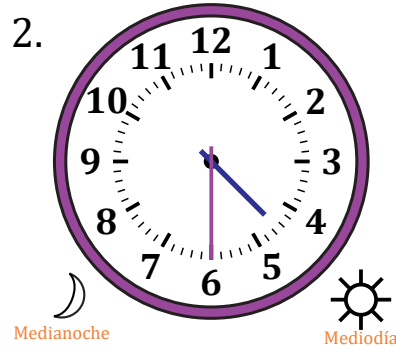

Leer la Hora en Relojes Analógicos (H)

Nombre: _____

Fecha: _____

Lea cada hora y escríbala en el espacio debajo del reloj.

Leer la Hora en Relojes Analógicos (H) Respuestas

Nombre: _____

Fecha: _____

Lea cada hora y escríbala en el espacio debajo del reloj.