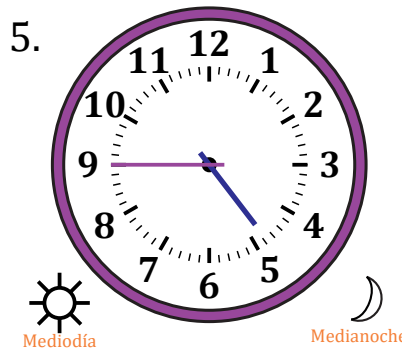

Leer la Hora en Relojes Analógicos (H)

Nombre: _____

Fecha: _____

Lea cada hora y escríbala en el espacio debajo del reloj.

Leer la Hora en Relojes Analógicos (H) Respuestas

Nombre: _____

Fecha: _____

Lea cada hora y escríbala en el espacio debajo del reloj.