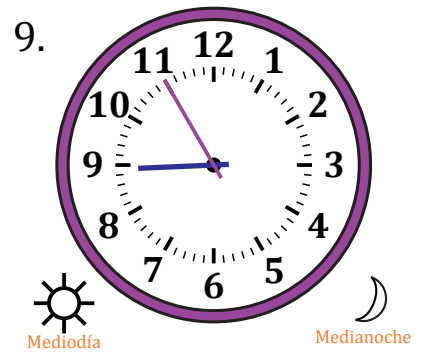

Leer la Hora en Relojes Analógicos (H)

Nombre: _____

Fecha: _____

Lea cada hora y escríbala en el espacio debajo del reloj.

Leer la Hora en Relojes Analógicos (H) Respuestas

Nombre: _____

Fecha: _____

Lea cada hora y escríbala en el espacio debajo del reloj.