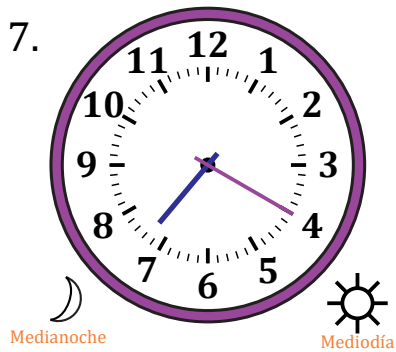

Leer la Hora en Relojes Analógicos (H)

Nombre: _____

Fecha: _____

Lea cada hora y escríbala en el espacio debajo del reloj.

Leer la Hora en Relojes Analógicos (H) Respuestas

Nombre: _____

Fecha: _____

Lea cada hora y escríbala en el espacio debajo del reloj.