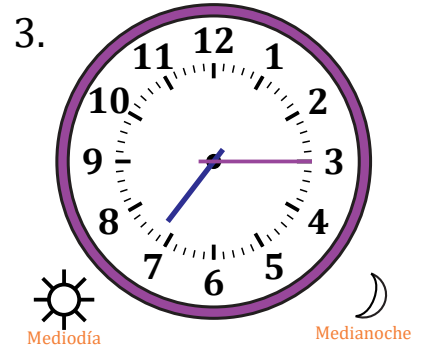

Leer la Hora en Relojes Analógicos (H)

Nombre: _____

Fecha: _____

Lea cada hora y escríbala en el espacio debajo del reloj.

Leer la Hora en Relojes Analógicos (H) Respuestas

Nombre: _____

Fecha: _____

Lea cada hora y escríbala en el espacio debajo del reloj.