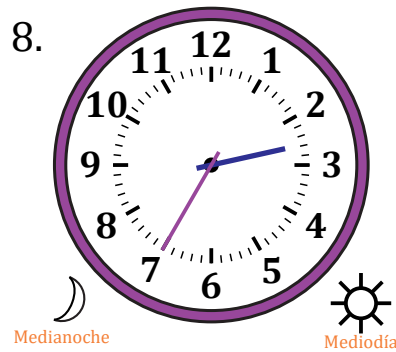

Leer la Hora en Relojes Analógicos (H)

Nombre: _____

Fecha: _____

Lea cada hora y escríbala en el espacio debajo del reloj.

Leer la Hora en Relojes Analógicos (H) Respuestas

Nombre: _____

Fecha: _____

Lea cada hora y escríbala en el espacio debajo del reloj.