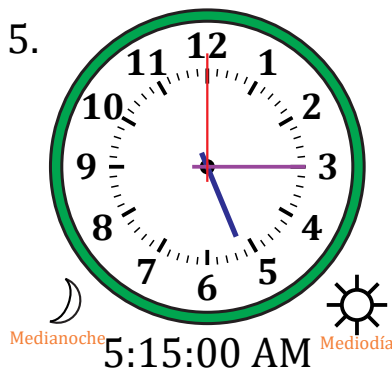

Leer la Hora en Relojes Analógicos (F)

Nombre: _____

Fecha: _____

Lea cada hora y escríbala en el espacio debajo del reloj.

Leer la Hora en Relojes Analógicos (F) Respuestas

Nombre: _____

Fecha: _____

Lea cada hora y escríbala en el espacio debajo del reloj.

1.

2.

3.

4.

5.

6.

7.

8.