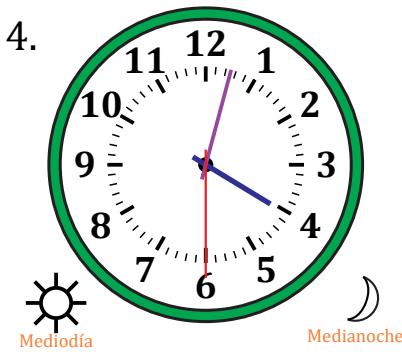

Leer la Hora en Relojes Analógicos (F)

Nombre: _____

Fecha: _____

Lea cada hora y escríbala en el espacio debajo del reloj.

Leer la Hora en Relojes Analógicos (F) Respuestas

Nombre: _____

Fecha: _____

Lea cada hora y escríbala en el espacio debajo del reloj.