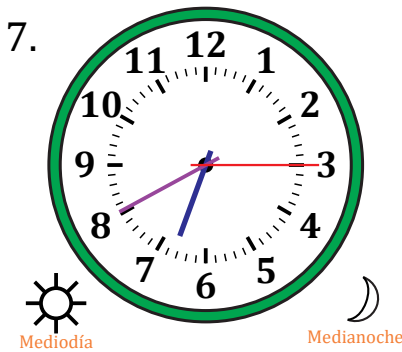

Leer la Hora en Relojes Analógicos (F)

Nombre: _____

Fecha: _____

Lea cada hora y escríbala en el espacio debajo del reloj.

Leer la Hora en Relojes Analógicos (F) Respuestas

Nombre: _____

Fecha: _____

Lea cada hora y escríbala en el espacio debajo del reloj.