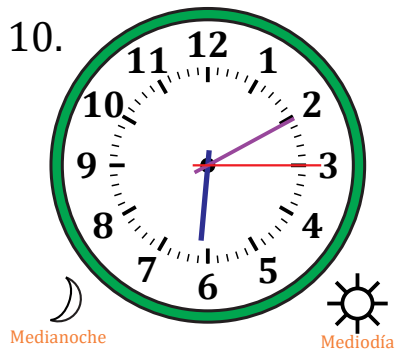

Leer la Hora en Relojes Analógicos (F)

Nombre: _____

Fecha: _____

Lea cada hora y escríbala en el espacio debajo del reloj.

Leer la Hora en Relojes Analógicos (F) Respuestas

Nombre: _____

Fecha: _____

Lea cada hora y escríbala en el espacio debajo del reloj.