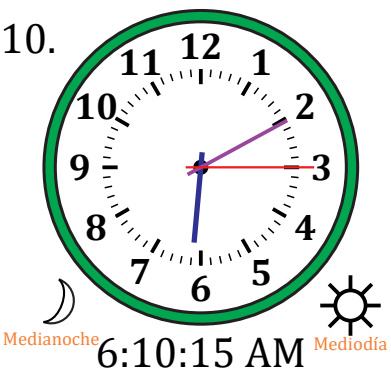

Leer la Hora en Relojes Analógicos (F) Respuestas

Nombre: _____

Fecha: _____

Lea cada hora y escríbala en el espacio debajo del reloj.

1.

2.

3.

4.

5.

6.

7.

8.

9.

10.

11.

12.