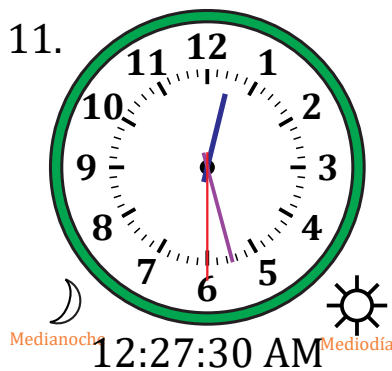

Leer la Hora en Relojes Analógicos (F) Respuestas

Nombre: _____

Fecha: _____

Lea cada hora y escríbala en el espacio debajo del reloj.

1.

2.

3.

4.

5.

6.

7.

8.

9.

10.

11.

12.