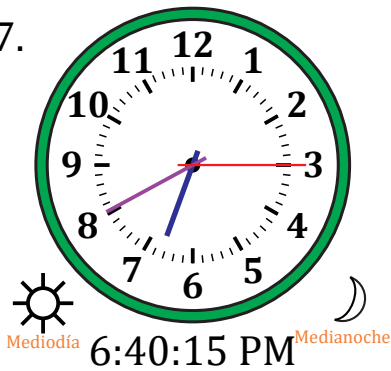

Leer la Hora en Relojes Analógicos (F)

Nombre: _____

Fecha: _____

Lea cada hora y escríbala en el espacio debajo del reloj.

Leer la Hora en Relojes Analógicos (F) Respuestas

Nombre: _____

Fecha: _____

Lea cada hora y escríbala en el espacio debajo del reloj.

1.

2.

3.

4.

5.

6.

7.

8.