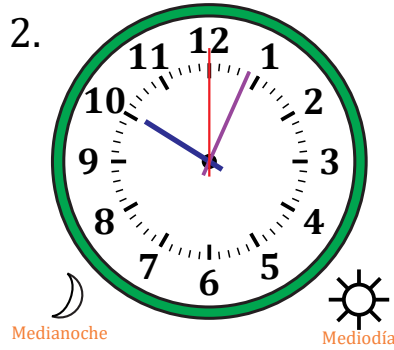

Leer la Hora en Relojes Analógicos (F)

Nombre: _____

Fecha: _____

Lea cada hora y escríbala en el espacio debajo del reloj.

Leer la Hora en Relojes Analógicos (F) Respuestas

Nombre: _____

Fecha: _____

Lea cada hora y escríbala en el espacio debajo del reloj.