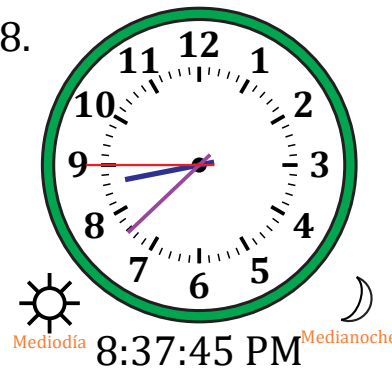

Leer la Hora en Relojes Analógicos (F)

Nombre: _____

Fecha: _____

Lea cada hora y escríbala en el espacio debajo del reloj.

Leer la Hora en Relojes Analógicos (F) Respuestas

Nombre: _____

Fecha: _____

Lea cada hora y escríbala en el espacio debajo del reloj.

1.

2.

3.

4.

5.

6.

7.

8.