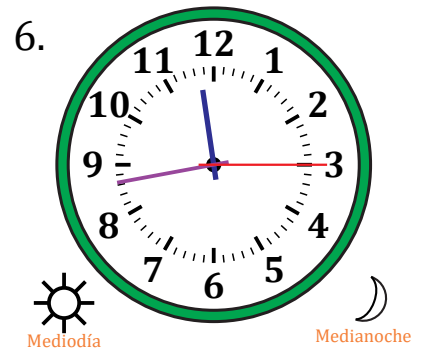

Leer la Hora en Relojes Analógicos (F)

Nombre: _____

Fecha: _____

Lea cada hora y escríbala en el espacio debajo del reloj.

Leer la Hora en Relojes Analógicos (F) Respuestas

Nombre: _____

Fecha: _____

Lea cada hora y escríbala en el espacio debajo del reloj.