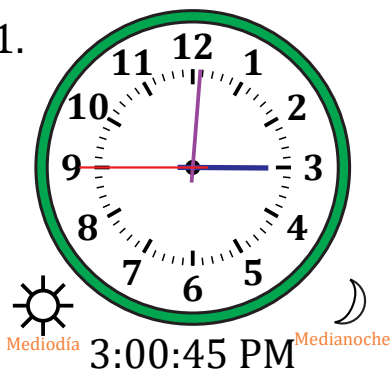

Leer la Hora en Relojes Analógicos (F) Respuestas

Nombre: _____

Fecha: _____

Lea cada hora y escríbala en el espacio debajo del reloj.

1.