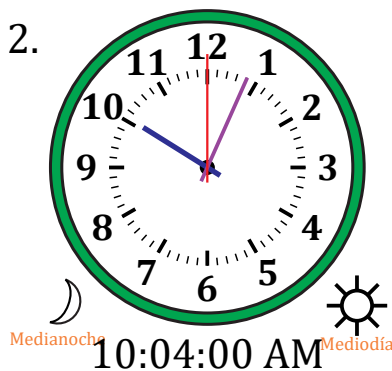

Leer la Hora en Relojes Analógicos (F) Respuestas

Nombre: _____

Fecha: _____

Lea cada hora y escríbala en el espacio debajo del reloj.

1.

2.

3.

4.

5.

6.

7.

8.

9.

10.

11.

12.