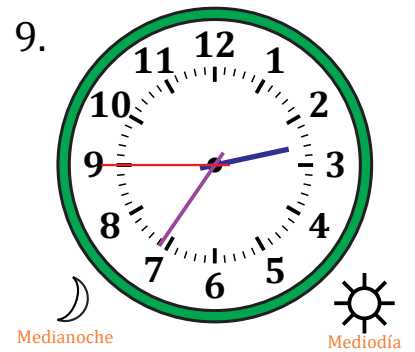

Leer la Hora en Relojes Analógicos (F)

Nombre: _____

Fecha: _____

Lea cada hora y escríbala en el espacio debajo del reloj.

Leer la Hora en Relojes Analógicos (F) Respuestas

Nombre: _____

Fecha: _____

Lea cada hora y escríbala en el espacio debajo del reloj.