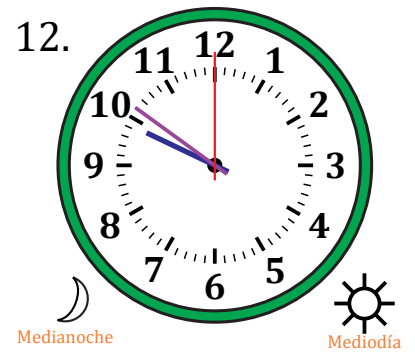

Leer la Hora en Relojes Analógicos (F)

Nombre: _____

Fecha: _____

Lea cada hora y escríbala en el espacio debajo del reloj.

Leer la Hora en Relojes Analógicos (F) Respuestas

Nombre: _____

Fecha: _____

Lea cada hora y escríbala en el espacio debajo del reloj.