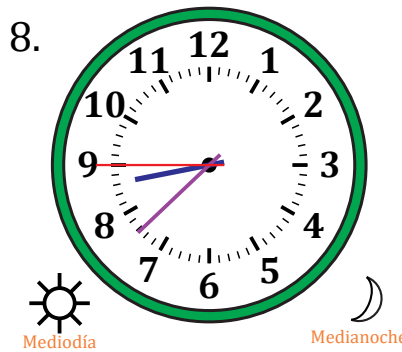

Leer la Hora en Relojes Analógicos (F)

Nombre: _____

Fecha: _____

Lea cada hora y escríbala en el espacio debajo del reloj.

Leer la Hora en Relojes Analógicos (F) Respuestas

Nombre: _____

Fecha: _____

Lea cada hora y escríbala en el espacio debajo del reloj.