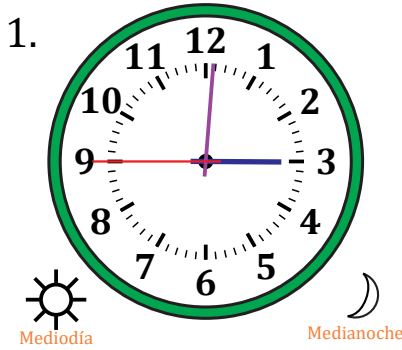

Leer la Hora en Relojes Analógicos (F)

Nombre: _____

Fecha: _____

Lea cada hora y escríbala en el espacio debajo del reloj.

Leer la Hora en Relojes Analógicos (F) Respuestas

Nombre: _____

Fecha: _____

Lea cada hora y escríbala en el espacio debajo del reloj.