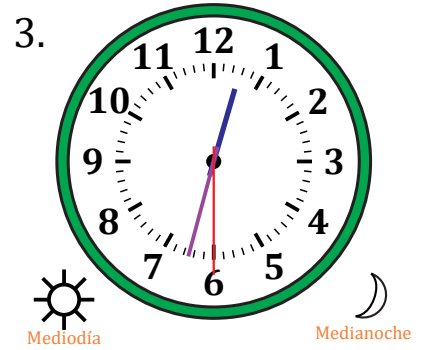

Leer la Hora en Relojes Analógicos (F)

Nombre: _____

Fecha: _____

Lea cada hora y escríbala en el espacio debajo del reloj.

Leer la Hora en Relojes Analógicos (F) Respuestas

Nombre: _____

Fecha: _____

Lea cada hora y escríbala en el espacio debajo del reloj.