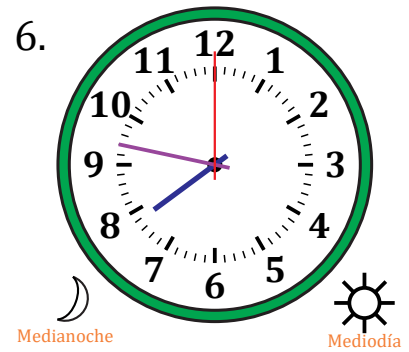

Leer la Hora en Relojes Analógicos (H)

Nombre: _____

Fecha: _____

Lea cada hora y escríbala en el espacio debajo del reloj.

Leer la Hora en Relojes Analógicos (H) Respuestas

Nombre: _____

Fecha: _____

Lea cada hora y escríbala en el espacio debajo del reloj.