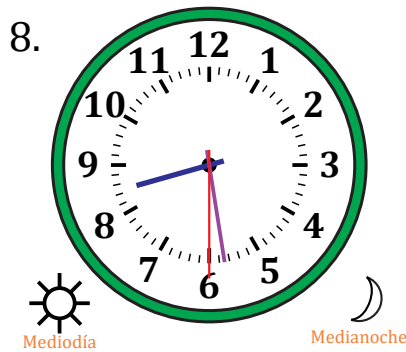

Leer la Hora en Relojes Analógicos (H)

Nombre: _____

Fecha: _____

Lea cada hora y escríbala en el espacio debajo del reloj.

Leer la Hora en Relojes Analógicos (H) Respuestas

Nombre: _____

Fecha: _____

Lea cada hora y escríbala en el espacio debajo del reloj.