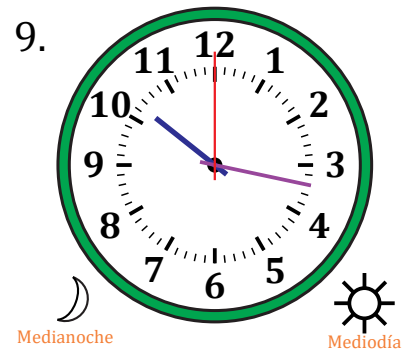

Leer la Hora en Relojes Analógicos (H)

Nombre: _____

Fecha: _____

Lea cada hora y escríbala en el espacio debajo del reloj.

Leer la Hora en Relojes Analógicos (H) Respuestas

Nombre: _____

Fecha: _____

Lea cada hora y escríbala en el espacio debajo del reloj.