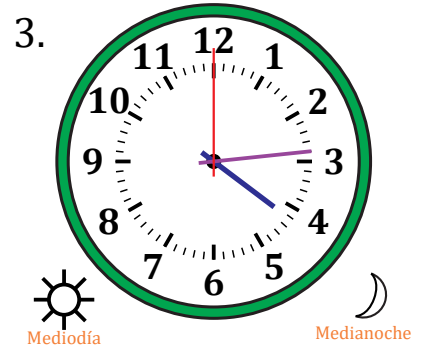

Leer la Hora en Relojes Analógicos (H)

Nombre: _____

Fecha: _____

Lea cada hora y escríbala en el espacio debajo del reloj.

Leer la Hora en Relojes Analógicos (H) Respuestas

Nombre: _____

Fecha: _____

Lea cada hora y escríbala en el espacio debajo del reloj.