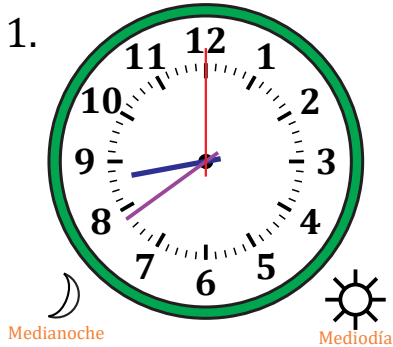

Leer la Hora en Relojes Analógicos (H)

Nombre: _____

Fecha: _____

Lea cada hora y escríbala en el espacio debajo del reloj.

Leer la Hora en Relojes Analógicos (H) Respuestas

Nombre: _____

Fecha: _____

Lea cada hora y escríbala en el espacio debajo del reloj.