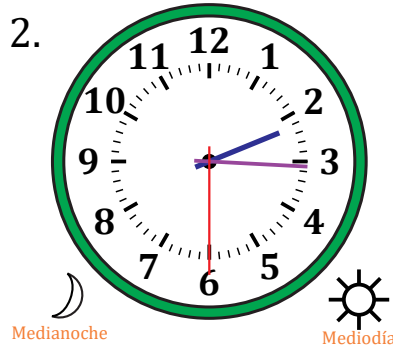

Leer la Hora en Relojes Analógicos (H)

Nombre: _____

Fecha: _____

Lea cada hora y escríbala en el espacio debajo del reloj.

Leer la Hora en Relojes Analógicos (H) Respuestas

Nombre: _____

Fecha: _____

Lea cada hora y escríbala en el espacio debajo del reloj.