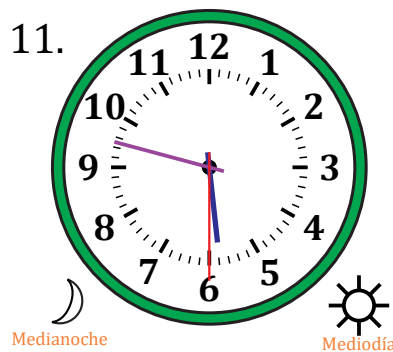

Leer la Hora en Relojes Analógicos (H)

Nombre: _____

Fecha: _____

Lea cada hora y escríbala en el espacio debajo del reloj.

Leer la Hora en Relojes Analógicos (H) Respuestas

Nombre: _____

Fecha: _____

Lea cada hora y escríbala en el espacio debajo del reloj.