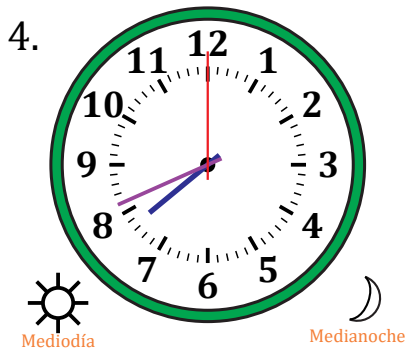

Leer la Hora en Relojes Analógicos (H)

Nombre: _____

Fecha: _____

Lea cada hora y escríbala en el espacio debajo del reloj.

Leer la Hora en Relojes Analógicos (H) Respuestas

Nombre: _____

Fecha: _____

Lea cada hora y escríbala en el espacio debajo del reloj.