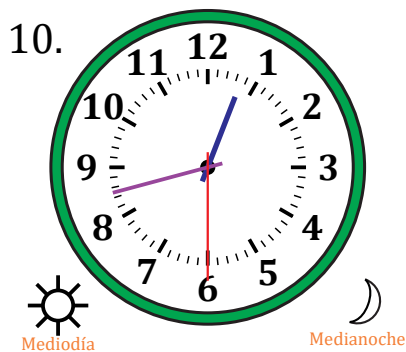

Leer la Hora en Relojes Analógicos (H)

Nombre: _____

Fecha: _____

Lea cada hora y escríbala en el espacio debajo del reloj.

Leer la Hora en Relojes Analógicos (H) Respuestas

Nombre: _____

Fecha: _____

Lea cada hora y escríbala en el espacio debajo del reloj.