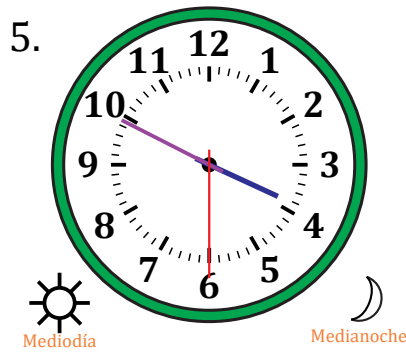

Leer la Hora en Relojes Analógicos (H)

Nombre: _____

Fecha: _____

Lea cada hora y escríbala en el espacio debajo del reloj.

Leer la Hora en Relojes Analógicos (H) Respuestas

Nombre: _____

Fecha: _____

Lea cada hora y escríbala en el espacio debajo del reloj.