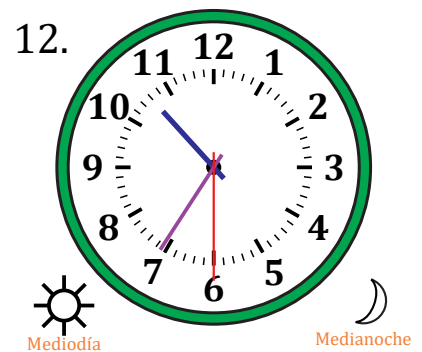

Leer la Hora en Relojes Analógicos (H)

Nombre: _____

Fecha: _____

Lea cada hora y escríbala en el espacio debajo del reloj.

Leer la Hora en Relojes Analógicos (H) Respuestas

Nombre: _____

Fecha: _____

Lea cada hora y escríbala en el espacio debajo del reloj.