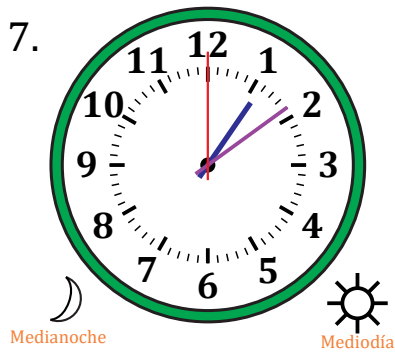

Leer la Hora en Relojes Analógicos (H)

Nombre: _____

Fecha: _____

Lea cada hora y escríbala en el espacio debajo del reloj.

Leer la Hora en Relojes Analógicos (H) Respuestas

Nombre: _____

Fecha: _____

Lea cada hora y escríbala en el espacio debajo del reloj.