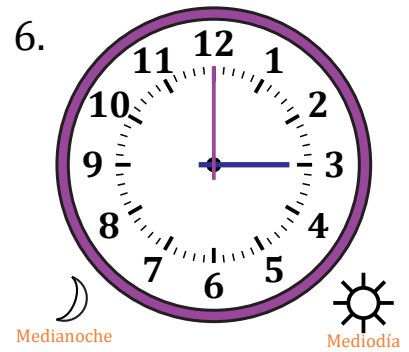

Leer la Hora en Relojes Analógicos (I)

Nombre: _____

Fecha: _____

Lea cada hora y escríbala en el espacio debajo del reloj.

Leer la Hora en Relojes Analógicos (I) Respuestas

Nombre: _____

Fecha: _____

Lea cada hora y escríbala en el espacio debajo del reloj.