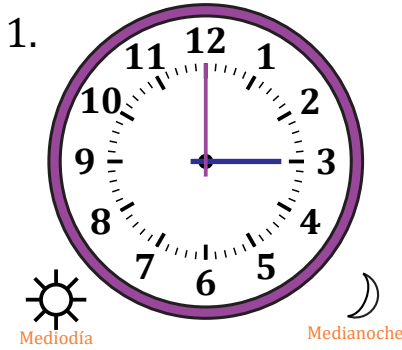

Leer la Hora en Relojes Analógicos (I)

Nombre: _____

Fecha: _____

Lea cada hora y escríbala en el espacio debajo del reloj.

Leer la Hora en Relojes Analógicos (I) Respuestas

Nombre: _____

Fecha: _____

Lea cada hora y escríbala en el espacio debajo del reloj.