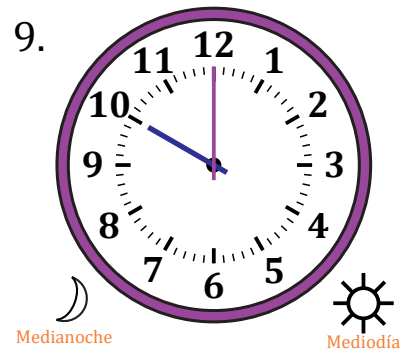

Leer la Hora en Relojes Analógicos (I)

Nombre: _____

Fecha: _____

Lea cada hora y escríbala en el espacio debajo del reloj.

Leer la Hora en Relojes Analógicos (I) Respuestas

Nombre: _____

Fecha: _____

Lea cada hora y escríbala en el espacio debajo del reloj.