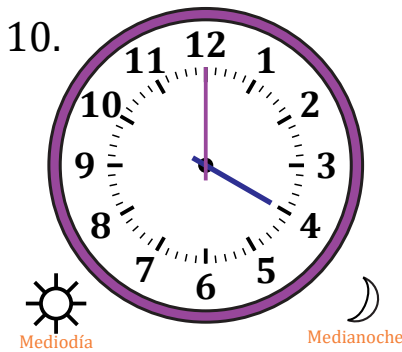

Leer la Hora en Relojes Analógicos (I)

Nombre: _____

Fecha: _____

Lea cada hora y escríbala en el espacio debajo del reloj.

Leer la Hora en Relojes Analógicos (I) Respuestas

Nombre: _____

Fecha: _____

Lea cada hora y escríbala en el espacio debajo del reloj.