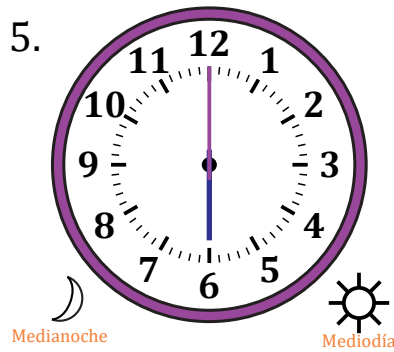

Leer la Hora en Relojes Analógicos (I)

Nombre: _____

Fecha: _____

Lea cada hora y escríbala en el espacio debajo del reloj.

Leer la Hora en Relojes Analógicos (I) Respuestas

Nombre: _____

Fecha: _____

Lea cada hora y escríbala en el espacio debajo del reloj.