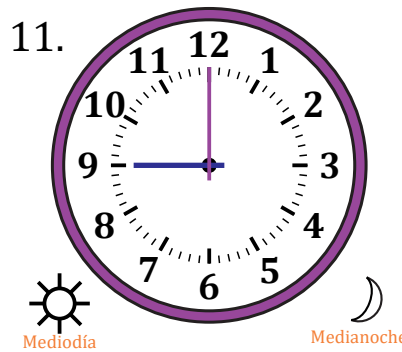

Leer la Hora en Relojes Analógicos (I)

Nombre: _____

Fecha: _____

Lea cada hora y escríbala en el espacio debajo del reloj.

Leer la Hora en Relojes Analógicos (I) Respuestas

Nombre: _____

Fecha: _____

Lea cada hora y escríbala en el espacio debajo del reloj.