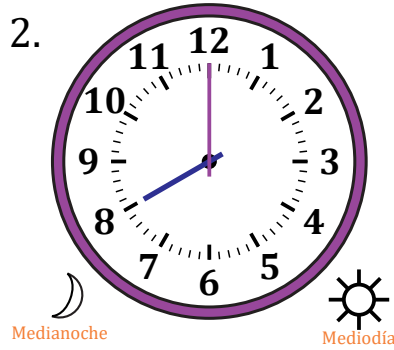

Leer la Hora en Relojes Analógicos (I)

Nombre: _____

Fecha: _____

Lea cada hora y escríbala en el espacio debajo del reloj.

Leer la Hora en Relojes Analógicos (I) Respuestas

Nombre: _____

Fecha: _____

Lea cada hora y escríbala en el espacio debajo del reloj.