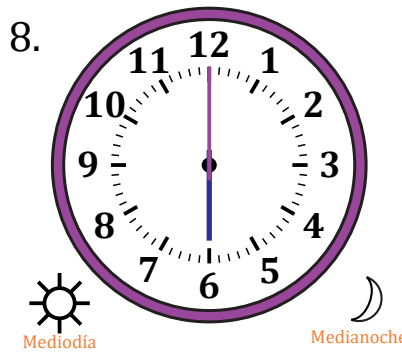

Leer la Hora en Relojes Analógicos (I)

Nombre: _____

Fecha: _____

Lea cada hora y escríbala en el espacio debajo del reloj.

Leer la Hora en Relojes Analógicos (I) Respuestas

Nombre: _____

Fecha: _____

Lea cada hora y escríbala en el espacio debajo del reloj.