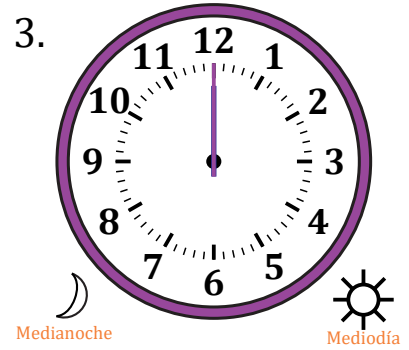

Leer la Hora en Relojes Analógicos (I)

Nombre: _____

Fecha: _____

Lea cada hora y escríbala en el espacio debajo del reloj.

Leer la Hora en Relojes Analógicos (I) Respuestas

Nombre: _____

Fecha: _____

Lea cada hora y escríbala en el espacio debajo del reloj.