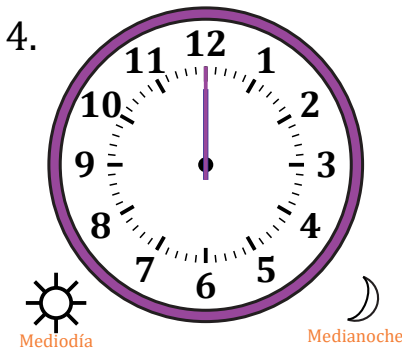

Leer la Hora en Relojes Analógicos (I)

Nombre: _____

Fecha: _____

Lea cada hora y escríbala en el espacio debajo del reloj.

Leer la Hora en Relojes Analógicos (I) Respuestas

Nombre: _____

Fecha: _____

Lea cada hora y escríbala en el espacio debajo del reloj.