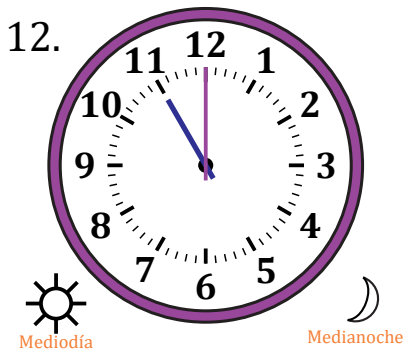

Leer la Hora en Relojes Analógicos (I)

Nombre: _____

Fecha: _____

Lea cada hora y escríbala en el espacio debajo del reloj.

Leer la Hora en Relojes Analógicos (I) Respuestas

Nombre: _____

Fecha: _____

Lea cada hora y escríbala en el espacio debajo del reloj.