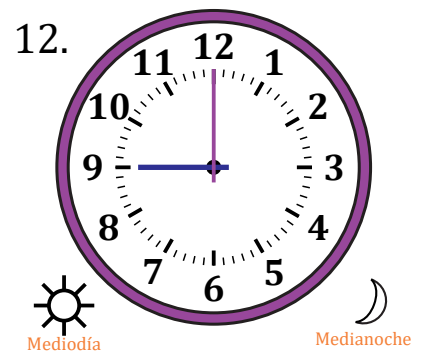

Leer la Hora en Relojes Analógicos (J)

Nombre: _____

Fecha: _____

Lea cada hora y escríbala en el espacio debajo del reloj.

Leer la Hora en Relojes Analógicos (J) Respuestas

Nombre: _____

Fecha: _____

Lea cada hora y escríbala en el espacio debajo del reloj.