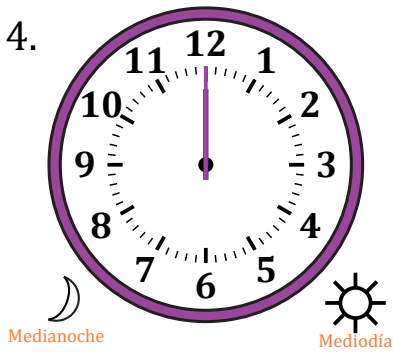

Leer la Hora en Relojes Analógicos (J)

Nombre: _____

Fecha: _____

Lea cada hora y escríbala en el espacio debajo del reloj.

Leer la Hora en Relojes Analógicos (J) Respuestas

Nombre: _____

Fecha: _____

Lea cada hora y escríbala en el espacio debajo del reloj.