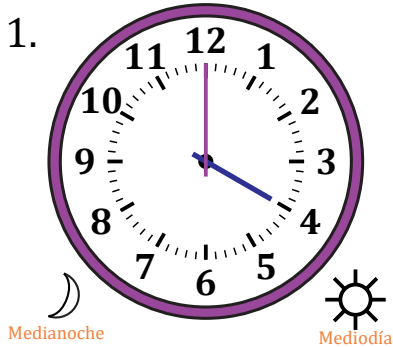

Leer la Hora en Relojes Analógicos (J)

Nombre: _____

Fecha: _____

Lea cada hora y escríbala en el espacio debajo del reloj.

Leer la Hora en Relojes Analógicos (J) Respuestas

Nombre: _____

Fecha: _____

Lea cada hora y escríbala en el espacio debajo del reloj.