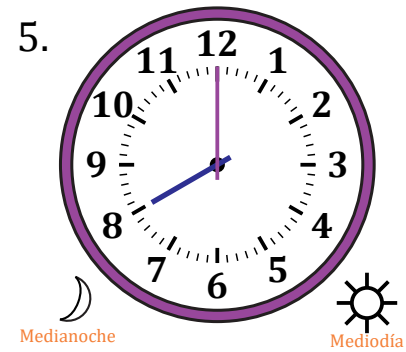

Leer la Hora en Relojes Analógicos (J)

Nombre: _____

Fecha: _____

Lea cada hora y escríbala en el espacio debajo del reloj.

Leer la Hora en Relojes Analógicos (J) Respuestas

Nombre: _____

Fecha: _____

Lea cada hora y escríbala en el espacio debajo del reloj.