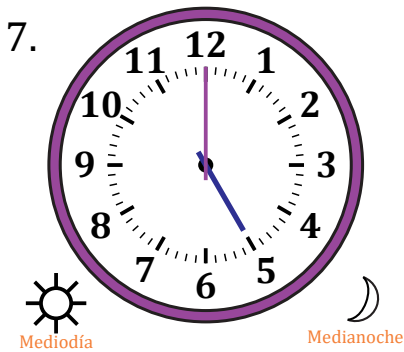

Leer la Hora en Relojes Analógicos (J)

Nombre: _____

Fecha: _____

Lea cada hora y escríbala en el espacio debajo del reloj.

Leer la Hora en Relojes Analógicos (J) Respuestas

Nombre: _____

Fecha: _____

Lea cada hora y escríbala en el espacio debajo del reloj.