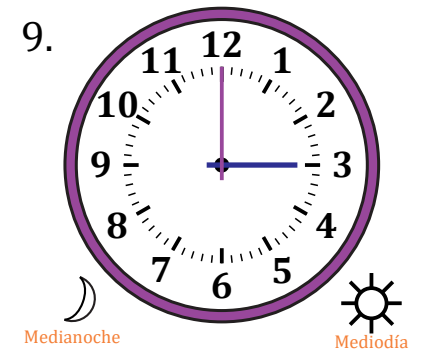

Leer la Hora en Relojes Analógicos (J)

Nombre: _____

Fecha: _____

Lea cada hora y escríbala en el espacio debajo del reloj.

Leer la Hora en Relojes Analógicos (J) Respuestas

Nombre: _____

Fecha: _____

Lea cada hora y escríbala en el espacio debajo del reloj.