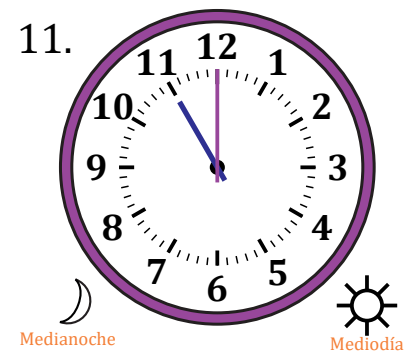

Leer la Hora en Relojes Analógicos (J)

Nombre: _____

Fecha: _____

Lea cada hora y escríbala en el espacio debajo del reloj.

Leer la Hora en Relojes Analógicos (J) Respuestas

Nombre: _____

Fecha: _____

Lea cada hora y escríbala en el espacio debajo del reloj.