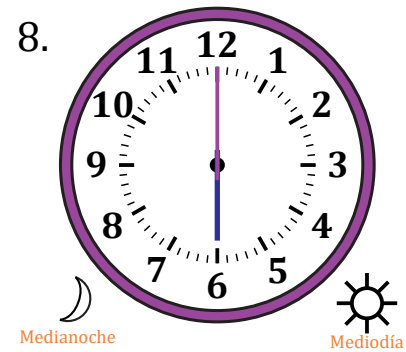

Leer la Hora en Relojes Analógicos (J)

Nombre: _____

Fecha: _____

Lea cada hora y escríbala en el espacio debajo del reloj.

Leer la Hora en Relojes Analógicos (J) Respuestas

Nombre: _____

Fecha: _____

Lea cada hora y escríbala en el espacio debajo del reloj.