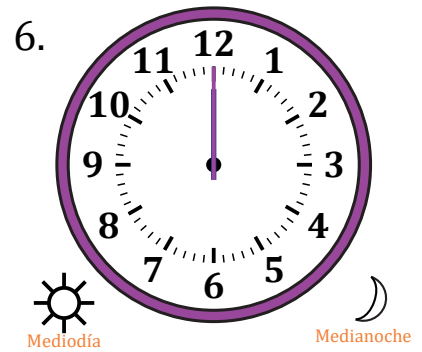

Leer la Hora en Relojes Analógicos (J)

Nombre: _____

Fecha: _____

Lea cada hora y escríbala en el espacio debajo del reloj.

Leer la Hora en Relojes Analógicos (J) Respuestas

Nombre: _____

Fecha: _____

Lea cada hora y escríbala en el espacio debajo del reloj.