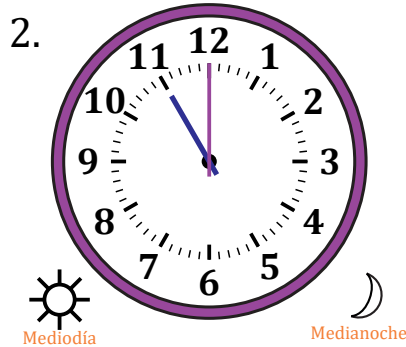

Leer la Hora en Relojes Analógicos (J)

Nombre: _____

Fecha: _____

Lea cada hora y escríbala en el espacio debajo del reloj.

Leer la Hora en Relojes Analógicos (J) Respuestas

Nombre: _____

Fecha: _____

Lea cada hora y escríbala en el espacio debajo del reloj.