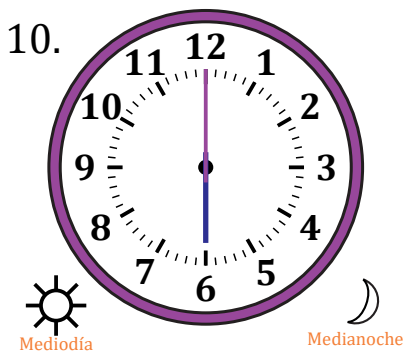

Leer la Hora en Relojes Analógicos (J)

Nombre: _____

Fecha: _____

Lea cada hora y escríbala en el espacio debajo del reloj.

Leer la Hora en Relojes Analógicos (J) Respuestas

Nombre: _____

Fecha: _____

Lea cada hora y escríbala en el espacio debajo del reloj.