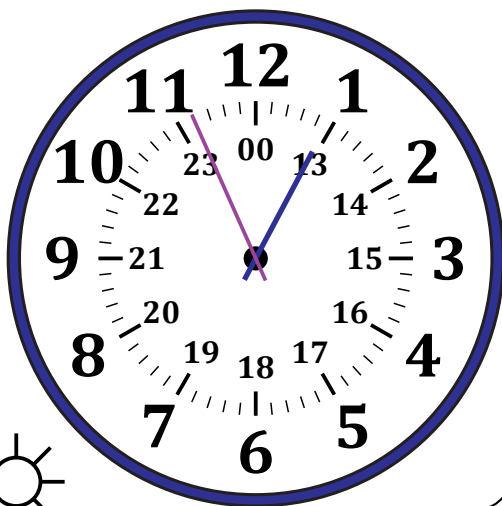

Leer la Hora en Relojes Analógicos (E)

Nombre: _____

Fecha: _____

Lea cada hora y escríbala en el espacio debajo del reloj.

1.

Medianoche

Mediodía

2.

Medianoche

Mediodía

3.

Mediodía

Medianoche

4.

Mediodía

Medianoche

Leer la Hora en Relojes Analógicos (E) Respuestas

Nombre: _____

Fecha: _____

Lea cada hora y escríbala en el espacio debajo del reloj.

1.

Medianoche

09:31

Mediodía