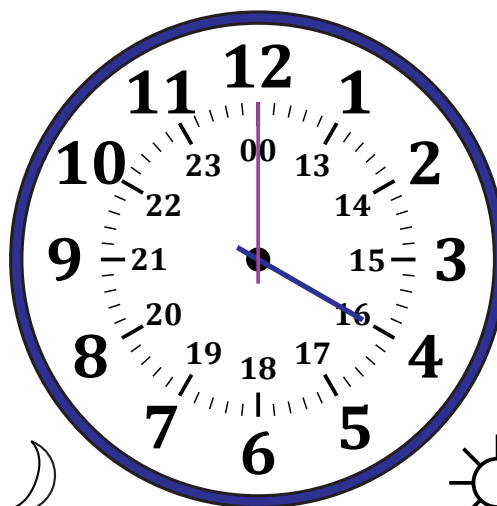

Leer la Hora en Relojes Analógicos (E)

Nombre: _____

Fecha: _____

Lea cada hora y escríbala en el espacio debajo del reloj.

1.

Medianoche

Mediodía

2.

Medianoche

Mediodía

3.

Mediodía

Medianoche

4.

Mediodía

Medianoche

Leer la Hora en Relojes Analógicos (E) Respuestas

Nombre: _____

Fecha: _____

Lea cada hora y escríbala en el espacio debajo del reloj.

1.

Medianoche

09:31

Mediodía