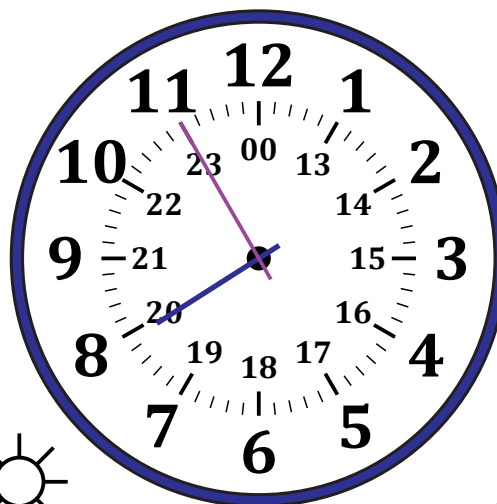

Mediodía

19:55

Medianoche