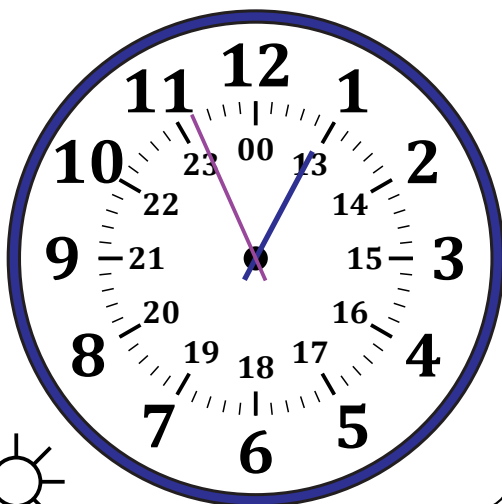

Leer la Hora en Relojes Analógicos (E)

Nombre: _____

Fecha: _____

Lea cada hora y escríbala en el espacio debajo del reloj.

1.

Medianoche

Mediodía

2.

Medianoche

Mediodía

3.

Mediodía

Medianoche

4.

Mediodía

Medianoche

Leer la Hora en Relojes Analógicos (E) Respuestas

Nombre: _____

Fecha: _____

Lea cada hora y escríbala en el espacio debajo del reloj.

1.

Medianoche

09:31

Mediodía

2.

Medianoche

04:00

Mediodía

3.

Mediodía

12:56

Medianoche