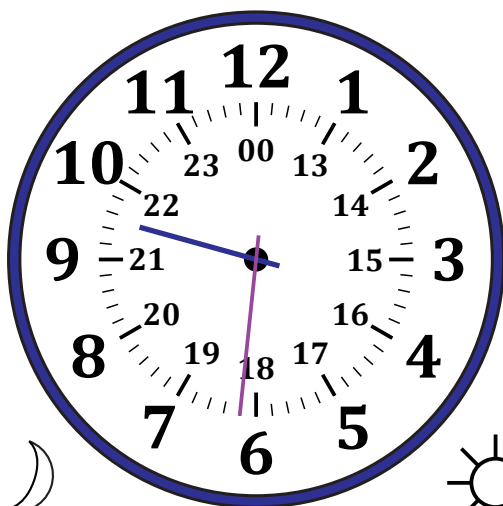

Leer la Hora en Relojes Analógicos (E)

Nombre: _____

Fecha: _____

Lea cada hora y escríbala en el espacio debajo del reloj.

1.

Medianoche

Mediodía

2.

Medianoche

Mediodía

3.

Mediodía

Medianoche

4.

Mediodía

Medianoche

Leer la Hora en Relojes Analógicos (E) Respuestas

Nombre: _____

Fecha: _____

Lea cada hora y escríbala en el espacio debajo del reloj.

1.

Medianoche

09:31

Mediodía