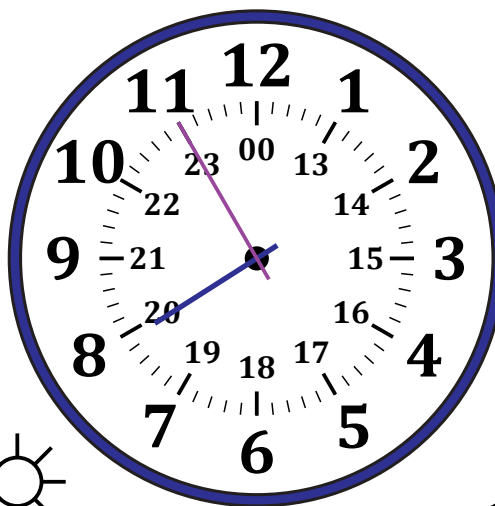

Leer la Hora en Relojes Analógicos (E)

Nombre: _____

Fecha: _____

Lea cada hora y escríbala en el espacio debajo del reloj.

1.

Medianoche

Mediodía

2.

Medianoche

Mediodía

3.

Mediodía

Medianoche

4.

Mediodía

Medianoche

Leer la Hora en Relojes Analógicos (E) Respuestas

Nombre: _____

Fecha: _____

Lea cada hora y escríbala en el espacio debajo del reloj.

1.

Medianoche

09:31

Mediodía