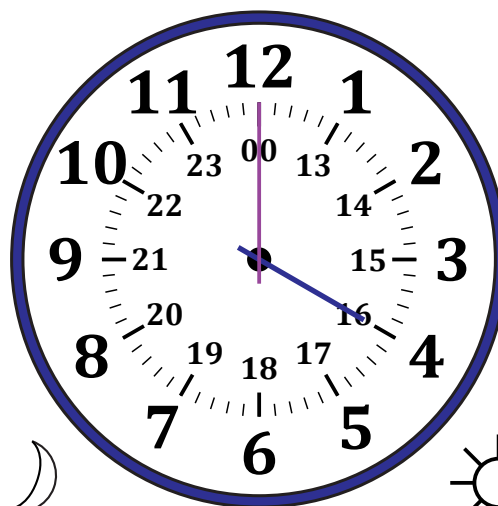

Leer la Hora en Relojes Analógicos (E)

Nombre: _____

Fecha: _____

Lea cada hora y escríbala en el espacio debajo del reloj.

1.

Medianoche

Mediodía

2.

Medianoche

Mediodía

3.

Mediodía

Medianoche

4.

Mediodía

Medianoche

Leer la Hora en Relojes Analógicos (E) Respuestas

Nombre: _____

Fecha: _____

Lea cada hora y escríbala en el espacio debajo del reloj.

1.

Medianoche

09:31

Mediodía

2.

Medianoche

04:00

Mediodía

3.

Mediodía

12:56

Medianoche