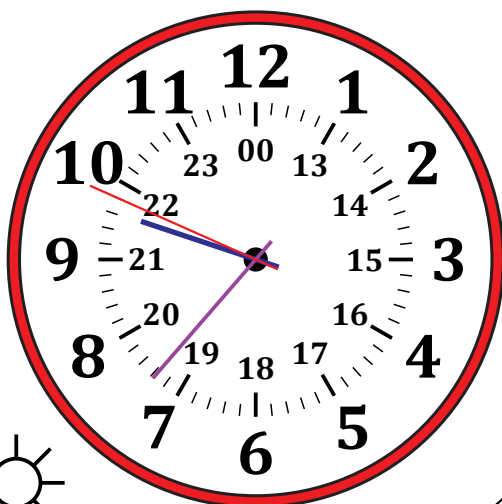

Leer la Hora en Relojes Analógicos (H)

Nombre: _____

Fecha: _____

Lea cada hora y escríbala en el espacio debajo del reloj.

1.

Mediodía

Medianoche

2.

Medianoche

Mediodía

3.

Mediodía

Medianoche

4.

Medianoche

Mediodía

Leer la Hora en Relojes Analógicos (H) Respuestas

Nombre: _____

Fecha: _____

Lea cada hora y escríbala en el espacio debajo del reloj.

1.

Mediodía

21:36:49

Medianoche