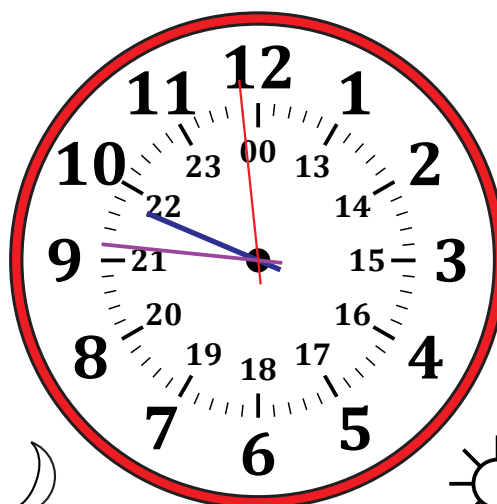

Leer la Hora en Relojes Analógicos (H)

Nombre: _____

Fecha: _____

Lea cada hora y escríbala en el espacio debajo del reloj.

1.

Mediodía

Medianoche

2.

Medianoche

Mediodía

3.

Mediodía

Medianoche

4.

Medianoche

Mediodía

Leer la Hora en Relojes Analógicos (H) Respuestas

Nombre: _____

Fecha: _____

Lea cada hora y escríbala en el espacio debajo del reloj.

1.

Mediodía

21:36:49

Medianoche