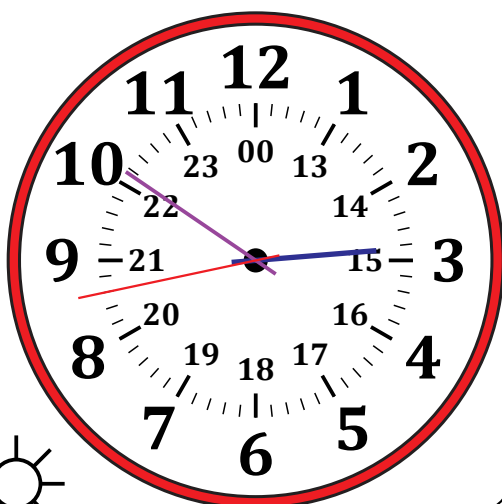

Leer la Hora en Relojes Analógicos (H)

Nombre: _____

Fecha: _____

Lea cada hora y escríbala en el espacio debajo del reloj.

1.

Mediodía

Medianoche

2.

Medianoche

Mediodía

3.

Mediodía

Medianoche

4.

Medianoche

Mediodía

Leer la Hora en Relojes Analógicos (H) Respuestas

Nombre: _____

Fecha: _____

Lea cada hora y escríbala en el espacio debajo del reloj.

1.

Mediodía

21:36:49

Medianoche