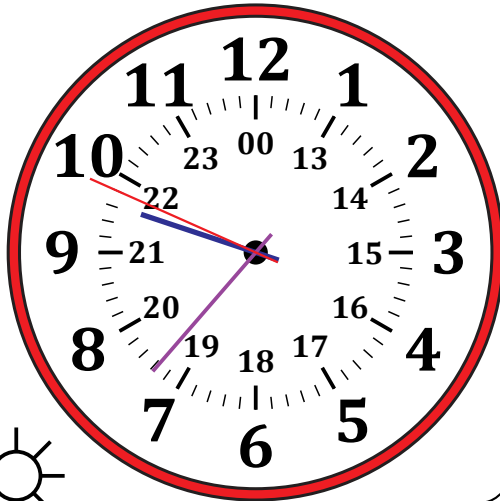

Leer la Hora en Relojes Analógicos (H)

Nombre: _____

Fecha: _____

Lea cada hora y escríbala en el espacio debajo del reloj.

1.

Mediodía

Medianoche

2.

Medianoche

Mediodía

3.

Mediodía

Medianoche

4.

Medianoche

Mediodía

Leer la Hora en Relojes Analógicos (H) Respuestas

Nombre: _____

Fecha: _____

Lea cada hora y escríbala en el espacio debajo del reloj.

1.

Mediodía

21:36:49

Medianoche