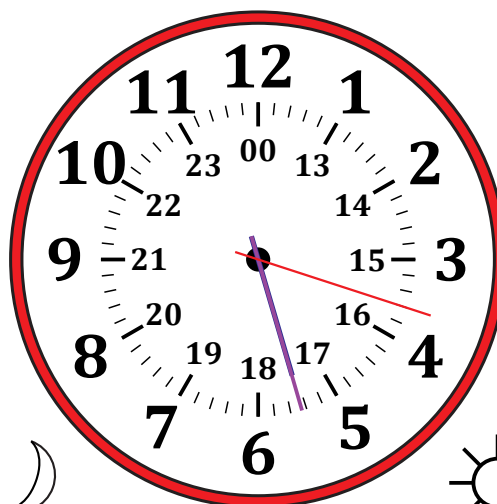

Leer la Hora en Relojes Analógicos (H)

Nombre: _____

Fecha: _____

Lea cada hora y escríbala en el espacio debajo del reloj.

1.

Mediodía

Medianoche

2.

Medianoche

Mediodía

3.

Mediodía

Medianoche

4.

Medianoche

Mediodía

Leer la Hora en Relojes Analógicos (H) Respuestas

Nombre: _____

Fecha: _____

Lea cada hora y escríbala en el espacio debajo del reloj.

1.

Mediodía

21:36:49

Medianoche