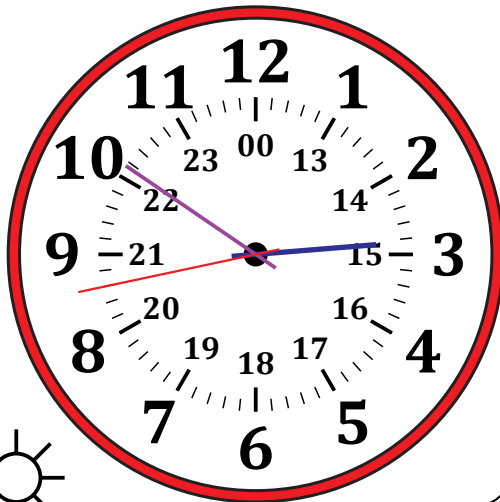

Leer la Hora en Relojes Analógicos (H)

Nombre: _____

Fecha: _____

Lea cada hora y escríbala en el espacio debajo del reloj.

1.

Mediodía

Medianoche

2.

Medianoche

Mediodía

3.

Mediodía

Medianoche

4.

Medianoche

Mediodía

Leer la Hora en Relojes Analógicos (H) Respuestas

Nombre: _____

Fecha: _____

Lea cada hora y escríbala en el espacio debajo del reloj.

1.

Mediodía

21:36:49

Medianoche

2.

Medianoche

05:27:18

Mediodía

3.

Mediodía

14:50:43

Medianoche