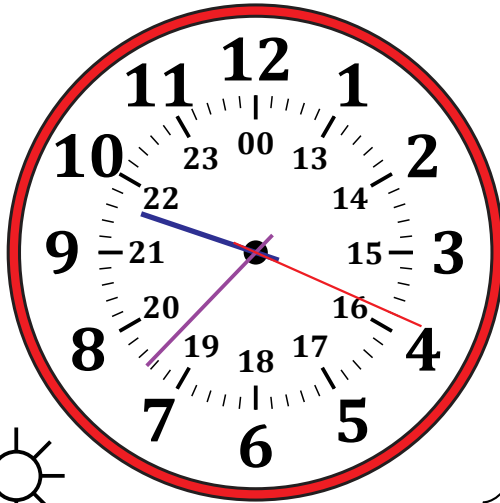

Leer la Hora en Relojes Analógicos (I)

Nombre: _____

Fecha: _____

Lea cada hora y escríbala en el espacio debajo del reloj.

1.

Mediodía

Medianoche

2.

Mediodía

Medianoche

3.

Medianoche

Mediodía

4.

Medianoche

Mediodía

Leer la Hora en Relojes Analógicos (I) Respuestas

Nombre: _____

Fecha: _____

Lea cada hora y escríbala en el espacio debajo del reloj.

1.

Mediodía

21:37:19

Medianoche