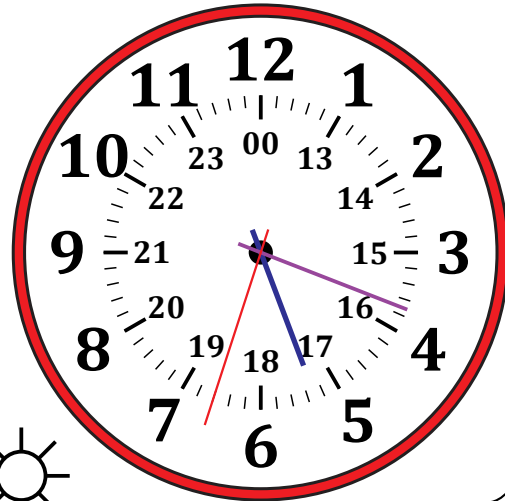

Mediodía

17:18:33

Medianoche

3.