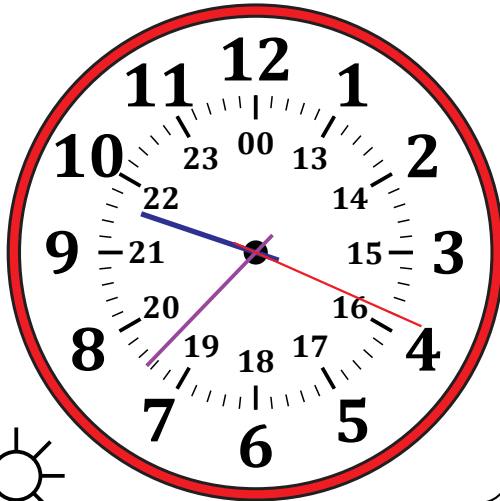

Leer la Hora en Relojes Analógicos (I)

Nombre: _____

Fecha: _____

Lea cada hora y escríbala en el espacio debajo del reloj.

1.

Mediodía

Medianoche

2.

Mediodía

Medianoche

3.

Medianoche

Mediodía

4.

Medianoche

Mediodía

Leer la Hora en Relojes Analógicos (I) Respuestas

Nombre: _____

Fecha: _____

Lea cada hora y escríbala en el espacio debajo del reloj.

1.

Mediodía

21:37:19

Medianoche