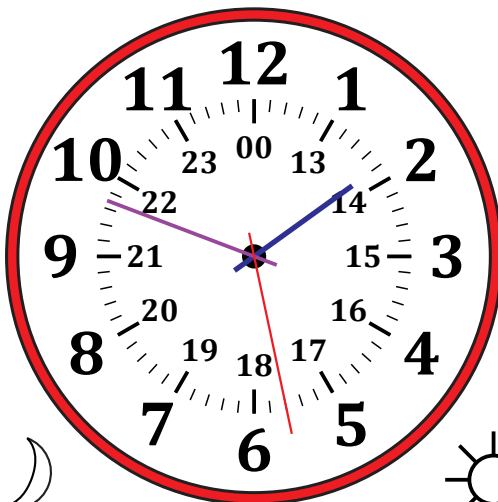

Leer la Hora en Relojes Analógicos (I)

Nombre: _____

Fecha: _____

Lea cada hora y escríbala en el espacio debajo del reloj.

1.

Mediodía

Medianoche

2.

Mediodía

Medianoche

3.

Medianoche

Mediodía

4.

Medianoche

Mediodía

Leer la Hora en Relojes Analógicos (I) Respuestas

Nombre: _____

Fecha: _____

Lea cada hora y escríbala en el espacio debajo del reloj.

1.

Mediodía

21:37:19

Medianoche

2.

Mediodía

17:18:33

Medianoche

3.

Medianoche

01:48:28

Mediodía