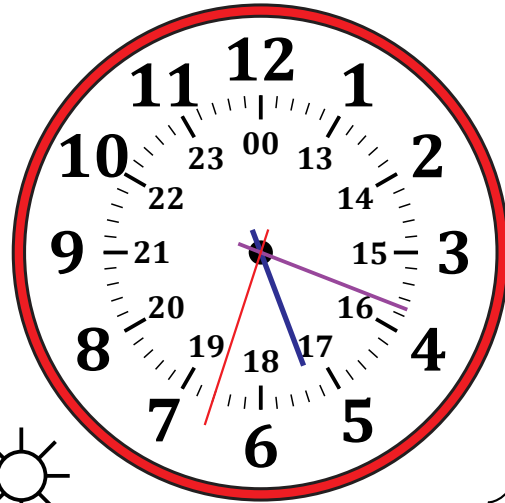

Leer la Hora en Relojes Analógicos (I)

Nombre: _____

Fecha: _____

Lea cada hora y escríbala en el espacio debajo del reloj.

1.

Mediodía

Medianoche

2.

Mediodía

Medianoche

3.

Medianoche

Mediodía

4.

Medianoche

Mediodía

Leer la Hora en Relojes Analógicos (I) Respuestas

Nombre: _____

Fecha: _____

Lea cada hora y escríbala en el espacio debajo del reloj.

1.

Mediodía

21:37:19

Medianoche