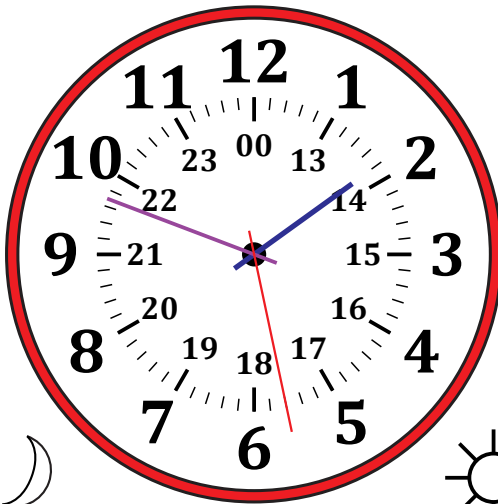

Leer la Hora en Relojes Analógicos (I)

Nombre: _____

Fecha: _____

Lea cada hora y escríbala en el espacio debajo del reloj.

1.

Mediodía

Medianoche

2.

Mediodía

Medianoche

3.

Medianoche

Mediodía

4.

Medianoche

Mediodía

Leer la Hora en Relojes Analógicos (I) Respuestas

Nombre: _____

Fecha: _____

Lea cada hora y escríbala en el espacio debajo del reloj.

1.

Mediodía

21:37:19

Medianoche