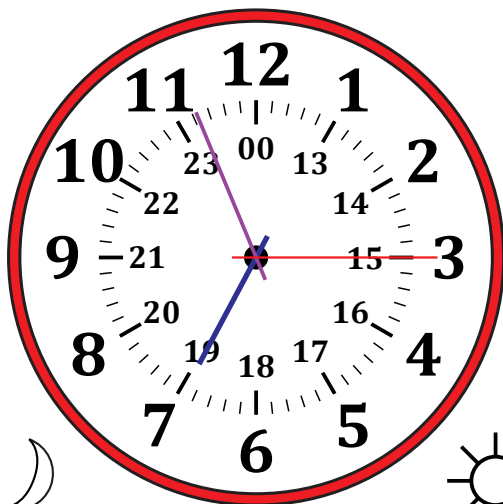

Leer la Hora en Relojes Analógicos (A)

Nombre: _____

Fecha: _____

Lea cada hora y escríbala en el espacio debajo del reloj.

1.

Medianoche

Mediodía

2.

Medianoche

Mediodía

3.

Mediodía

Medianoche

4.

Mediodía

Medianoche

Leer la Hora en Relojes Analógicos (A) Respuestas

Nombre: _____

Fecha: _____

Lea cada hora y escríbala en el espacio debajo del reloj.

1.

Medianoche

Mediodía

06:56:15