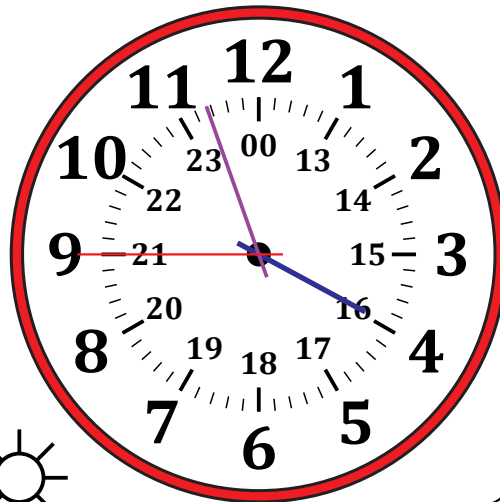

Leer la Hora en Relojes Analógicos (A)

Nombre: _____

Fecha: _____

Lea cada hora y escríbala en el espacio debajo del reloj.

1.

Medianoche

Mediodía

2.

Medianoche

Mediodía

3.

Mediodía

Medianoche

4.

Mediodía

Medianoche

Leer la Hora en Relojes Analógicos (A) Respuestas

Nombre: _____

Fecha: _____

Lea cada hora y escríbala en el espacio debajo del reloj.

1.

Medianoche

Mediodía

06:56:15