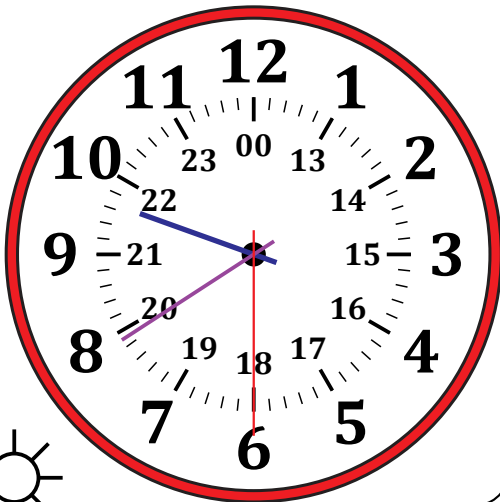

Leer la Hora en Relojes Analógicos (A)

Nombre: _____

Fecha: _____

Lea cada hora y escríbala en el espacio debajo del reloj.

1.

Medianoche

Mediodía

2.

Medianoche

Mediodía

3.

Mediodía

Medianoche

4.

Mediodía

Medianoche

Leer la Hora en Relojes Analógicos (A) Respuestas

Nombre: _____

Fecha: _____

Lea cada hora y escríbala en el espacio debajo del reloj.

1.

Medianoche

Mediodía

06:56:15

2.

Medianoche

Mediodía

02:25:00

3.

Mediodía

Medianoche

21:39:30