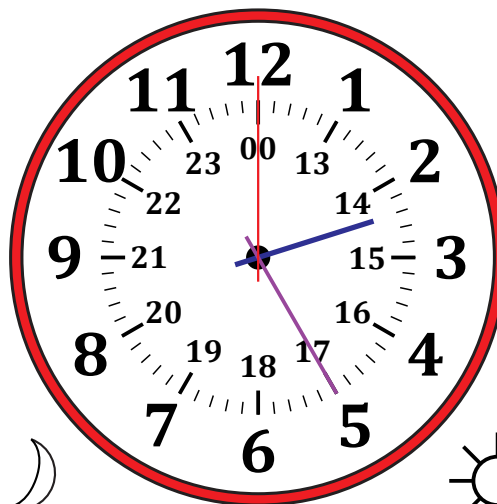

Leer la Hora en Relojes Analógicos (A)

Nombre: _____

Fecha: _____

Lea cada hora y escríbala en el espacio debajo del reloj.

1.

Medianoche

Mediodía

2.

Medianoche

Mediodía

3.

Mediodía

Medianoche

4.

Mediodía

Medianoche

Leer la Hora en Relojes Analógicos (A) Respuestas

Nombre: _____

Fecha: _____

Lea cada hora y escríbala en el espacio debajo del reloj.

1.

Medianoche

Mediodía

06:56:15

2.

Medianoche

Mediodía

02:25:00

3.

Mediodía

Medianoche

21:39:30