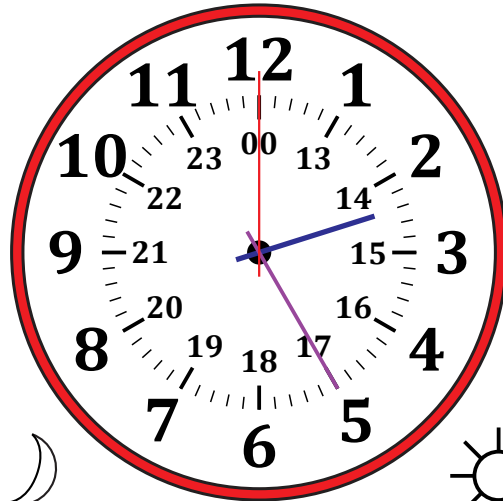

Leer la Hora en Relojes Analógicos (A)

Nombre: _____

Fecha: _____

Lea cada hora y escríbala en el espacio debajo del reloj.

1.

Medianoche

Mediodía

2.

Medianoche

Mediodía

3.

Mediodía

Medianoche

4.

Mediodía

Medianoche

Leer la Hora en Relojes Analógicos (A) Respuestas

Nombre: _____

Fecha: _____

Lea cada hora y escríbala en el espacio debajo del reloj.

1.

Medianoche

Mediodía

06:56:15