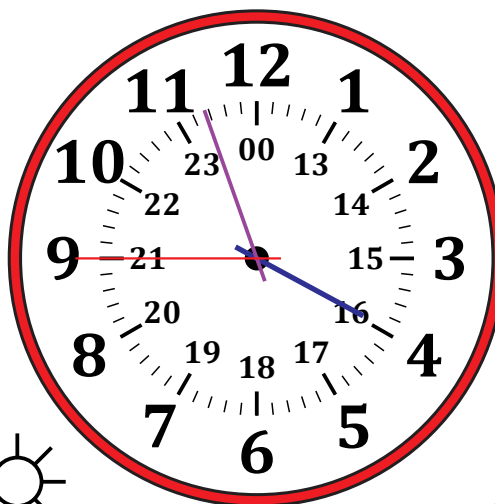

Mediodía

Medianoche

15:56:45