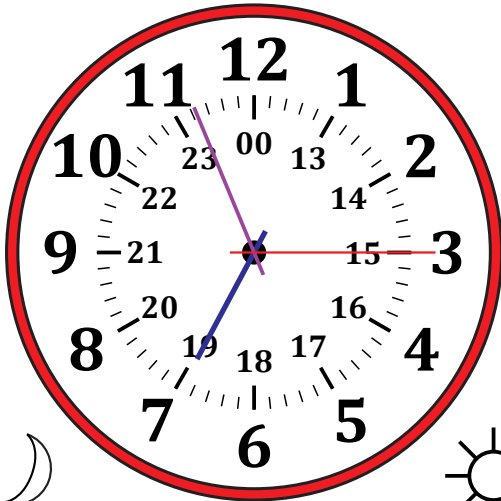

Leer la Hora en Relojes Analógicos (A)

Nombre: _____

Fecha: _____

Lea cada hora y escríbala en el espacio debajo del reloj.

1.

Medianoche

Mediodía

2.

Medianoche

Mediodía

3.

Mediodía

Medianoche

4.

Mediodía

Medianoche

Leer la Hora en Relojes Analógicos (A) Respuestas

Nombre: _____

Fecha: _____

Lea cada hora y escríbala en el espacio debajo del reloj.

1.

Medianoche

Mediodía

06:56:15

2.

Medianoche

Mediodía

02:25:00

3.

Mediodía

Medianoche

21:39:30