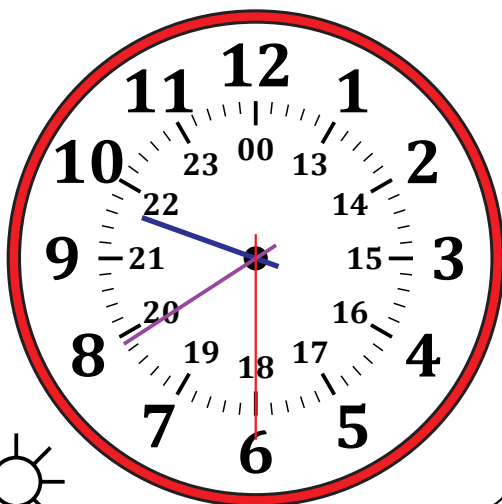

Leer la Hora en Relojes Analógicos (A)

Nombre: _____

Fecha: _____

Lea cada hora y escríbala en el espacio debajo del reloj.

1.

Medianoche

Mediodía

2.

Medianoche

Mediodía

3.

Mediodía

Medianoche

4.

Mediodía

Medianoche

Leer la Hora en Relojes Analógicos (A) Respuestas

Nombre: _____

Fecha: _____

Lea cada hora y escríbala en el espacio debajo del reloj.

1.

Medianoche

Mediodía

06:56:15

2.

Medianoche

Mediodía

02:25:00

3.

Mediodía

Medianoche

21:39:30