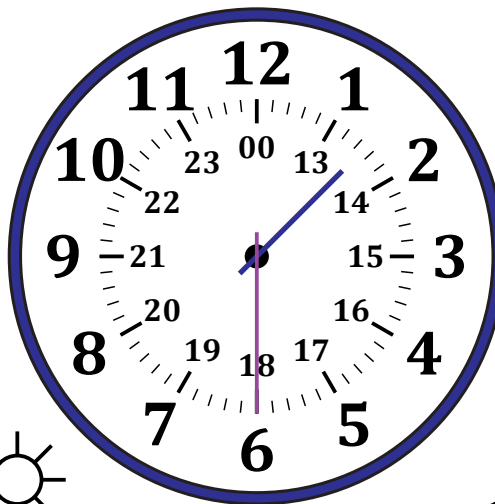

Leer la Hora en Relojes Analógicos (A)

Nombre: _____

Fecha: _____

Lea cada hora y escríbala en el espacio debajo del reloj.

1.

Mediodía

Medianoche

2.

Medianoche

Mediodía

3.

Medianoche

Mediodía

4.

Mediodía

Medianoche

Leer la Hora en Relojes Analógicos (A) Respuestas

Nombre: _____

Fecha: _____

Lea cada hora y escríbala en el espacio debajo del reloj.

1.

Mediodía

Medianoche

22:00