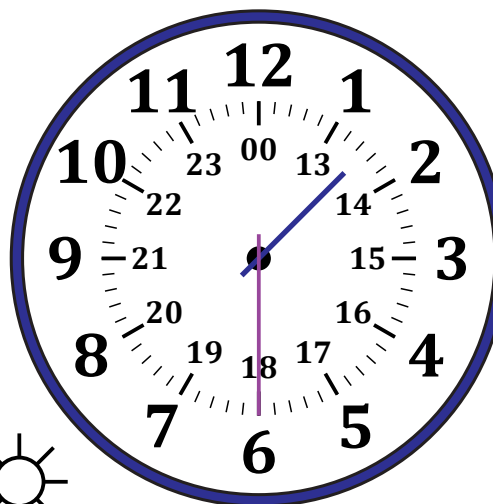

Mediodía

13:30

Medianoche