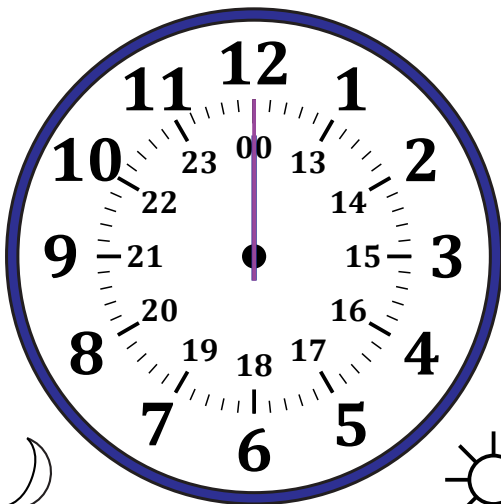

Leer la Hora en Relojes Analógicos (A)

Nombre: _____

Fecha: _____

Lea cada hora y escríbala en el espacio debajo del reloj.

1.

Mediodía

Medianoche

2.

Medianoche

Mediodía

3.

Medianoche

Mediodía

4.

Mediodía

Medianoche

Leer la Hora en Relojes Analógicos (A) Respuestas

Nombre: _____

Fecha: _____

Lea cada hora y escríbala en el espacio debajo del reloj.

1.

Mediodía

Medianoche

22:00