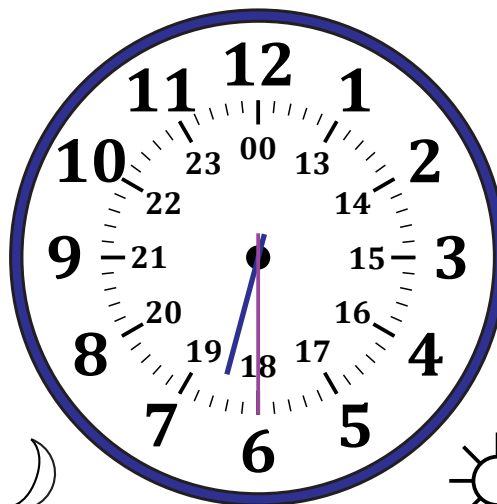

Leer la Hora en Relojes Analógicos (A)

Nombre: _____

Fecha: _____

Lea cada hora y escríbala en el espacio debajo del reloj.

1.

Mediodía

Medianoche

2.

Medianoche

Mediodía

3.

Medianoche

Mediodía

4.

Mediodía

Medianoche

Leer la Hora en Relojes Analógicos (A) Respuestas

Nombre: _____

Fecha: _____

Lea cada hora y escríbala en el espacio debajo del reloj.

1.

Mediodía

Medianoche

22:00