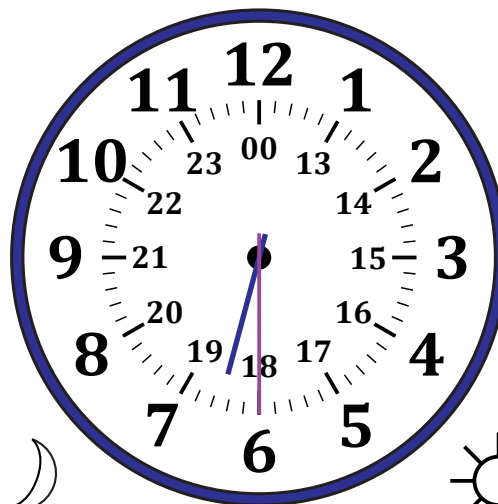

Leer la Hora en Relojes Analógicos (A)

Nombre: _____

Fecha: _____

Lea cada hora y escríbala en el espacio debajo del reloj.

1.

Mediodía

Medianoche

2.

Medianoche

Mediodía

3.

Medianoche

Mediodía

4.

Mediodía

Medianoche

Leer la Hora en Relojes Analógicos (A) Respuestas

Nombre: _____

Fecha: _____

Lea cada hora y escríbala en el espacio debajo del reloj.

1.

Mediodía

Medianoche

22:00

2.

Medianoche

Mediodía

06:30

3.

Medianoche

Mediodía

00:00