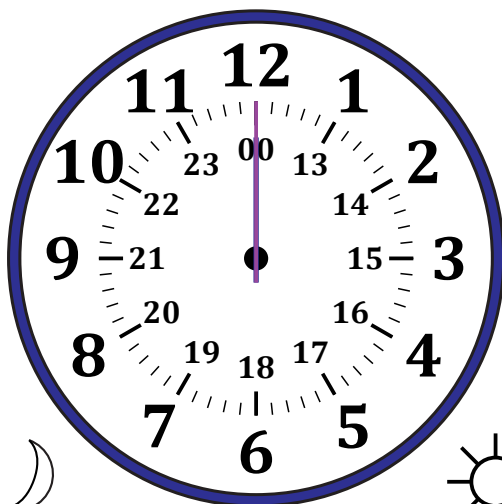

Leer la Hora en Relojes Analógicos (A)

Nombre: _____

Fecha: _____

Lea cada hora y escríbala en el espacio debajo del reloj.

1.

Mediodía

Medianoche

2.

Medianoche

Mediodía

3.

Medianoche

Mediodía

4.

Mediodía

Medianoche

Leer la Hora en Relojes Analógicos (A) Respuestas

Nombre: _____

Fecha: _____

Lea cada hora y escríbala en el espacio debajo del reloj.

1.

Mediodía

Medianoche

22:00

2.

Medianoche

Mediodía

06:30

3.

Medianoche

Mediodía

00:00