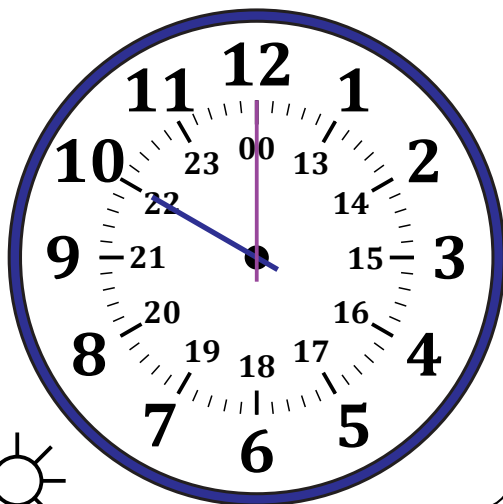

Leer la Hora en Relojes Analógicos (A)

Nombre: _____

Fecha: _____

Lea cada hora y escríbala en el espacio debajo del reloj.

1.

Mediodía

Medianoche

2.

Medianoche

Mediodía

3.

Medianoche

Mediodía

4.

Mediodía

Medianoche

Leer la Hora en Relojes Analógicos (A) Respuestas

Nombre: _____

Fecha: _____

Lea cada hora y escríbala en el espacio debajo del reloj.

1.

Mediodía

Medianoche

22:00