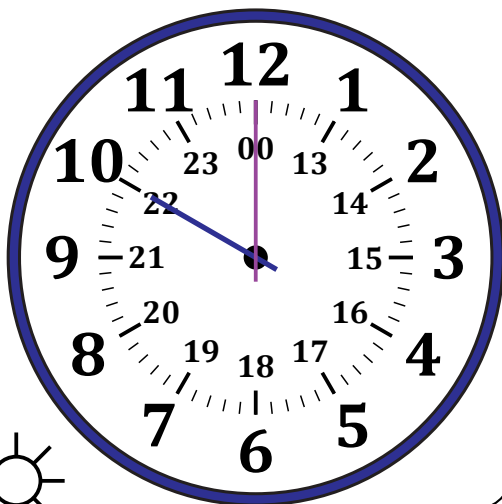

Leer la Hora en Relojes Analógicos (A)

Nombre: _____

Fecha: _____

Lea cada hora y escríbala en el espacio debajo del reloj.

1.

Mediodía

Medianoche

2.

Medianoche

Mediodía

3.

Medianoche

Mediodía

4.

Mediodía

Medianoche

Leer la Hora en Relojes Analógicos (A) Respuestas

Nombre: _____

Fecha: _____

Lea cada hora y escríbala en el espacio debajo del reloj.

1.

Mediodía

Medianoche

22:00